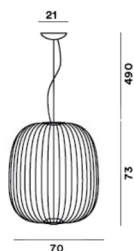

Spokes 2, sospensione

scheda tecnica

FOSCARINI

Spokes 2 Large LED MyLight

SCHEMA & EMISSIONE DELLA LUCE

MATERIALE

Acciaio e alluminio verniciato

COLORI

SCHEMA & EMISSIONE DELLA LUCE

MATERIALE

Acciaio e alluminio verniciato

COLORI

ACCESSORI

Spokes 2

SORGENTE LUMINOSA

LED included
19W
2700 K 2237 lm CRI>90
Dimmerabile — Dimmable