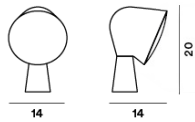

Lampada da tavolo a luce diretta. ABS masterizzato opaco per la base con zavorra in metallo all'interno, parte superiore in ABS masterizzato finitura lucida con all'interno una parabola bianca e diffusore entrambi in policarbonato. Interruttore on/off sul cavo trasparente.

Binic

SCHEMA & EMISSIONE DELLA LUCE

MATERIALE

ABS masterizzato e policarbonato