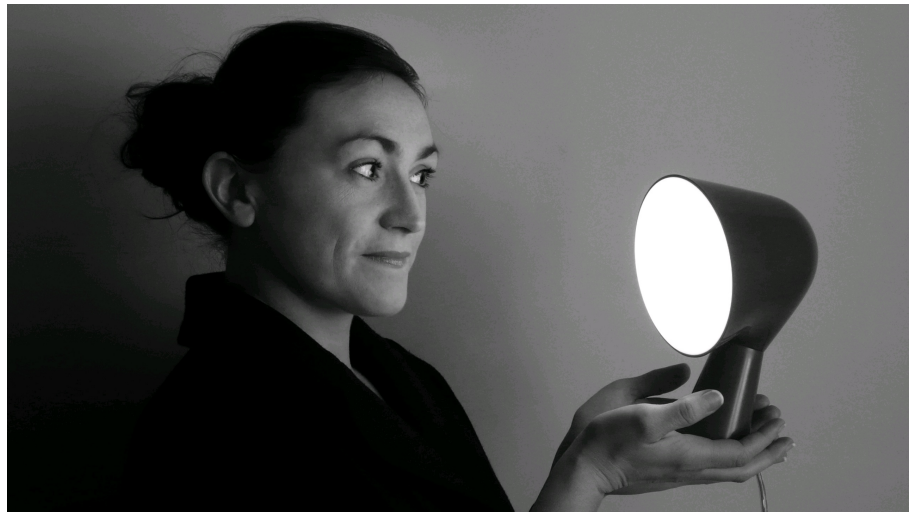

Binic, tavolo

Designer

FOSCARINI

IONNA VAUTRIN

Dopo diverse collaborazioni a livello europeo e aver ricevuto il “Grand Prix de la Création” di Parigi nel 2011, apre il proprio studio, con l'ambizione di disegnare oggetti immediati ma sorprendenti, caratterizzati dall'incontro fra industria e poesia.

Esempi di questa filosofia sono la lampada da tavolo Binic, piccolo e amichevole faro domestico, e la famiglia di lampade Chouchin, con forme e colori semplici, familiari e complementari.