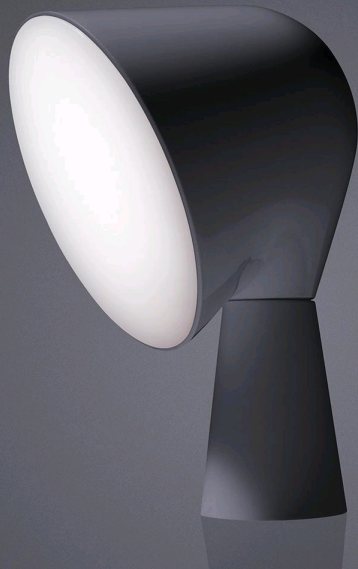

# Binic, tavolo

by Ionna Vautrin

FOSCARINI

## DESCRIZIONE

Binic è il nome di un piccolo faro sulla costa della Bretagna, regione di origine della designer Ionna Vautrin, dove ritroviamo il motivo ispiratore di questa piccola lampada da tavolo piena di personalità. La sua forma giocosa e colorata stimola l'immaginazione e suscita immediata simpatia. Il volume superiore tondeggiante, con finitura lucida, appoggia su una base conica satinata, proiettando verso il basso una luce intensa, circoscritta e omogenea. Con la sua palette di 6 colori attuali si sintonizza con la personalità di chi sceglie la sua versione preferita e può arredare diversi ambienti domestici- lo studio, la camera dei bambini o degli adulti, un angolo personale della zona giorno. Un packaging progettato dalla designer, altrettanto speciale e divertente, propone Binic come oggetto "take away", idea regalo o lampada personale.

## MATERIALI

ABS masterizzato e policarbonato

## COLORI

Antracite, Bianco, Blu, Giallo, Rosa, Verde  
Acqua

Lampada da tavolo a luce diretta. ABS masterizzato opaco per la base con zavorra in metallo all'interno, parte superiore in ABS masterizzato finitura lucida con all'interno una parabola bianca e diffusore entrambi in policarbonato. Interruttore on/off sul cavo trasparente.