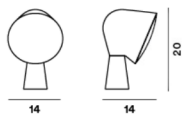

Binic, tavolo

scheda tecnica

FOSCARINI

Lampada da tavolo a luce diretta. ABS masterizzato opaco per la base con zavorra in metallo all'interno, parte superiore in ABS masterizzato finitura lucida con all'interno una parabola bianca e diffusore entrambi in policarbonato. Interruttore on/off sul cavo trasparente.

Binic

SCHEMA & EMISSIONE DELLA LUCE

MATERIALE

ABS masterizzato e policarbonato