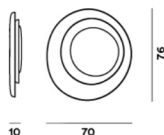

Bahia, parete

scheda tecnica

FOSCARINI

Lampada da parete e soffitto a luce riflessa e diffusa. Formata da tre piatti ovaloidi in policarbonato opaco bianco stampati ad iniezione e montati asimmetricamente. Il piatto più grande funge da attacco a parete, i due piatti centrali celano la parte illuminotecnica

Bahia LED

SCHEMA & EMISSIONE DELLA LUCE

MATERIALE

Policarbonato stampato a iniezione

COLORI

ACCESSORI

Bahia

SORGENTE LUMINOSA

LED included
43W
2850 K 4850 lm CRI>90
Dimmable