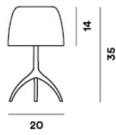

Lumiere, tavolo

scheda tecnica

FOSCARINI

Lumiere piccola

SCHEMA & EMISSIONE DELLA LUCE

MATERIALE

Vetro soffiato e alluminio lucido o verniciato

COLORI