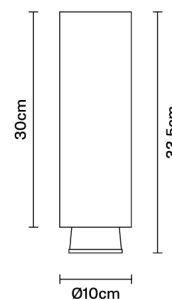

### Dimensioni

### Imballo

Peso lordo: 2.02 kg  
Volume: 0.017 m<sup>3</sup>  
N° colli: 1