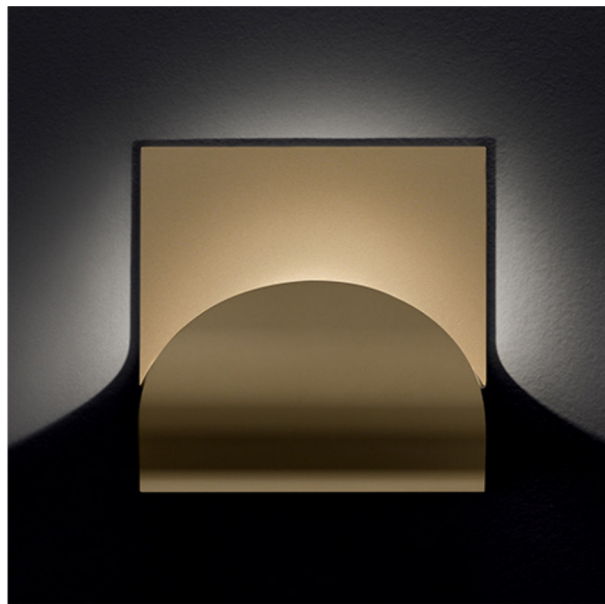

Incontro parete|soffitto

21,5 cm
8 1/2"

7,5 cm
3"

21,5 cm
8 1/2"

apparecchio		lampada	
materiali	alluminio	sorgente	LED
utilizzo	interni	numero led	1
tipologia	parete/soffitto	potenza	15W
emissione	luce indiretta	flusso luminoso	1.700 lm
peso	1,15 kg	temperatura colore	2.800K
tensione	230V	CRI	=90
alimentatore	elettronico dimmerabile integrato	energy label	
dimmerazione	taglio di fase		
classe isolamento	1		
indice protezione	IP20		
certificazioni	CE		
design	Luta Bettonica, 2015		

finiture			versioni	
<p>bianco cod 410</p>	<p>oro opaco cod 411</p>	<p>argento opaco cod 412</p>	<p>Incontro parete soffitto</p>	<p>Incontro ON/OFF parete soffitto</p>