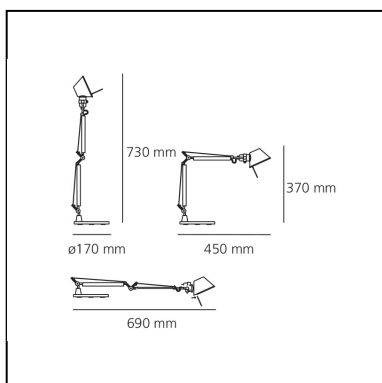

Tolomeo Micro Tavolo - Alluminio - Corpo Lampada + Base

Michele De Lucchi
Giancarlo Fassina

IP20    

LUMINAIRE

- Watt : **5W**
- Tensione di alimentazione: **220V-240V**
- Flusso luminoso emesso: **267lm**
- Efficiency: **57%**
- Efficacy: **53.33lm/W**
- CRI: **80**

Note

Supporto intercambiabile: base, morsetto, perno fisso o doppio che permette di montare due corpi lampada indipendenti. Possibilità di montare sorgente LED su attacco E14

DESCRIZIONE

Base e struttura a bracci mobili in alluminio lucidato; diffusore in alluminio anodizzato opaco; snodi e supporti in alluminio brillantato. Sistema di equilibratura a molle. Codice riferito solo al corpo lampada.

CODICE PRODOTTO: A011800

CARATTERISTICHE

- Codice articolo: **A011800**
- Colore: **Alluminio**
- Installazione: **Tavolo**
- Materiale: **Alluminio, acciaio**
- Serie: **Design Collection**
- design by: **Michele De Lucchi, Giancarlo Fassina**

DIMENSIONI

- Lunghezza: **cm 45**
- Altezza: **cm 37**
- Diametro base: **cm 17**
- Estensione massima in altezza: **cm 73**
- Estensione massima in larghezza: **cm 69**

SORGENTI NON FORNITE

- Categoria: **LED RETROFIT**
- Numero: **1**
- Watt: **4W**
- Attacco: **E14**