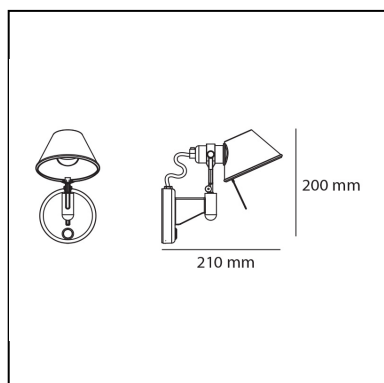

Tolomeo Micro Faretto - senza interruttore

Michele De Lucchi
Giancarlo Fassina

LUMINAIRE

- Watt : **5W**
- Tensione di alimentazione: **220V-240V**
- Flusso luminoso emesso: **267lm**
- Efficiency: **57%**
- Efficacy: **53.33lm/W**
- CRI: **80**

Note

Possibilità di montare sorgente LED su attacco E14

DESCRIZIONE

Supporto parete in alluminio lucidato; diffusore in alluminio anodizzato opaco.

CODICE PRODOTTO: A010750

CARATTERISTICHE

- Codice articolo: **A010750**
- Colore: **Alluminio**
- Installazione: **Parete**
- Materiale: **Alluminio**
- Serie: **Design Collection**
- Emissione: **Orientabile**
- design by: **Michele De Lucchi, Giancarlo Fassina**

DIMENSIONI

- Altezza: **cm 20**
- Profondità: **cm 20**

SORGENTI NON FORNITE

- Categoria: **LED RETROFIT**
- Numero: **1**
- Watt: **6W**
- Attacco: **E14**