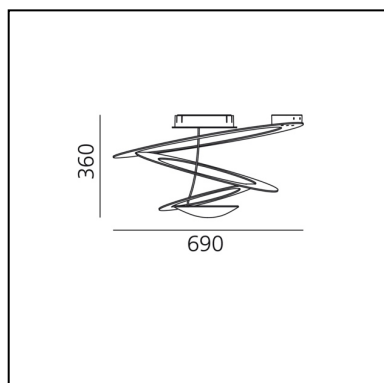

Pirce Mini Soffitto LED - 3000K - Bianco

Giuseppe Maurizio Scutellà

IP20    Dimmerabile:  +  -

LUMINAIRE

- Watt : **44W**
- Tensione di alimentazione: **220V-240V**
- Flusso luminoso emesso: **3313lm**
- CCT: **3000K**
- Efficiency: **82%**
- Efficacy: **75.30lm/W**
- CRI: **90**
- Dimmable Typology: **Push**

CODICE PRODOTTO: 1255110A

CARATTERISTICHE

- Codice articolo: **1255110A**
- Colore: **Bianco**
- Installazione: **Soffitto**
- Materiale: **Alluminio**
- Serie: **Design Collection**
- Ambiente di utilizzo: **Interni**
- Area di utilizzo: **Residential**
- Emissione: **Indiretta**
- design by: **Giuseppe Maurizio Scutellà**

DIMENSIONI

- Altezza: **cm 36**
- Diametro: **cm 67**
- Prova del filo incandescente: **650°**

SORGENTI INCLUSE

- Categoria: **Led**
- Numero: **1**
- Watt: **44W**
- Flusso luminoso emesso: **4230lm**
- Temperatura Colore (K): **3000K**
- CRI: **90**
- Color Tolerance: **MacAdam 2SDCM**