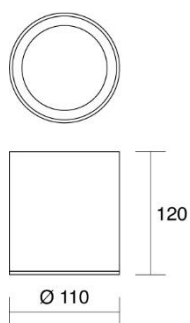

Plafoni in alluminio

929 - 929N

Lampada da soffitto in alluminio verniciato, montaggio in aderenza tramite supporto in metallo.

Installazione	Soffitto
Ambiente	Per interni
Finitura	Bianco satinato
Peso	0,62 kg
Fonti luminose disponibili	
929	929N
LED COB	LED COB
CREE	CREE
3000°k 900lm	4000°k 900lm
CRI 80 ra	CRI 80 ra
Tensione	220-240V
Potenza	15W
Materiali principali	Alluminio
Conformità	  
Classe di isolamento	1