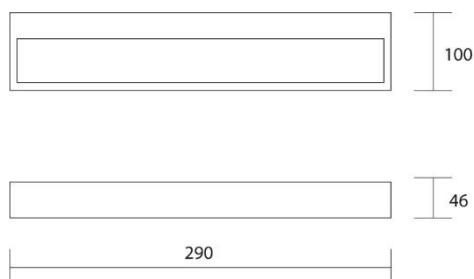

## Applique led in alluminio

928M

Lampada in alluminio da parete, ambiente interno, montaggio in aderenza a parete tramite supporto in metallo.

<b>Installazione</b>	Parete
<b>Ambiente</b>	Per interni
<b>Finitura</b>	Bianco sabbaiato
<b>Peso</b>	0,75 kg
<b>Fonti luminose disponibili</b>	LED COB EPISTAR 3000k 1080lm CRI 81,4 ra
<b>Tensione</b>	220-240V
<b>Potenza</b>	12W
<b>Materiali principali</b>	Alluminio
<b>Conformità</b>	CE IP20
<b>Classe di isolamento</b>	1