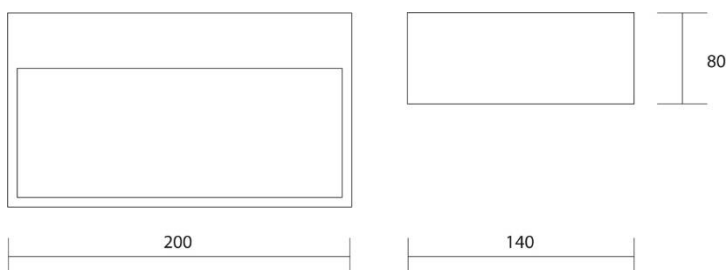

Spot

910 - 910N

Lampada in alluminio da parete, ambiente interno, montaggio in aderenza a parete tramite supporto in metallo.

Installazione

Parete

Ambiente

Per interni

Finitura

Bianco
sabbaiato

Peso

0,58 kg

Fonti luminose disponibili

910
LED
EDISON
3000°k 540lm
CRI 81,4 ra

910N
LED
EDISON
4000°k 540lm
CRI 81,4 ra

Tensione

220-240V