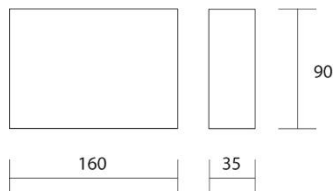

## Bar 1.0

900 - 900N

Lampada da parete in alluminio, montaggio in aderenza a parete tramite supporto in metallo.

<b>Installazione</b>	Parete
<b>Ambiente</b>	Per interni
<b>Finitura</b>	Bianco sabbato
<b>Peso</b>	0,34 kg
<b>Fonti luminose disponibili</b>	
<b>900</b> LED COB EPISTAR 3000°k 790lm CRI 81,4 ra	<b>900N</b> LED COB EPISTAR 4000°k 790lm CRI 81,4 ra
<b>Tensione</b>	220-240V
<b>Potenza</b>	12W
<b>Materiali principali</b>	Alluminio
<b>Conformità</b>	CE IP20
<b>Classe di isolamento</b>	1