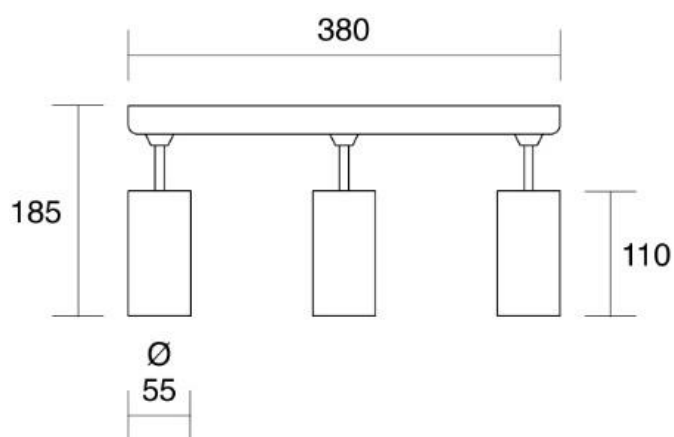

Plafoni in alluminio

758 - 758N

Lampada da soffitto/parete in alluminio verniciato con luce orientabile.

Installazione	Soffitto, parete
Ambiente	Per interni
Finitura	Satinata
Peso	0,972 kg
Fonti luminose disponibili	GU10
Tensione	220-240V
Potenza	MAX 3x28W
Lampadina inclusa	No
Materiali principali	Alluminio
Conformità	  
Classe di isolamento	1

Plafoni in alluminio

758 - 758N

758
Bianco

758N
Nero

ISYLUCE®

Scheda tecnica

Questo apparecchio soddisfa i requisiti essenziali di sicurezza secondo le direttive dell'Unione Europea e secondo le norme CEI/EN 60598-1 e relative parti seconde.

Conservare il presente documento anche dopo l'installazione.

ISYLUCE®

Plafone in alluminio
Aluminum ceiling lamp
GU10 MAX 3x28W
Art./Item 758 / 758 N

MANUALE D'INSTALLAZIONE ASSEMBLY INSTRUCTIONS

This device meets the essential safety requirements in accordance with European Union directives and in accordance with standards IEC / EN 60598-1 and their Parts II.