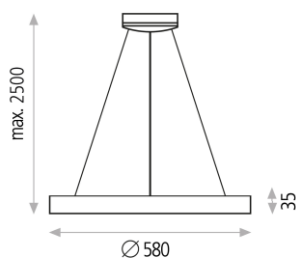

IMÁGENES / IMAGES / IMAGES

TIPO	TYPE	TYPE
Colgante	Pendant lamp	Suspension
ACABADO	FINISH	FINITION
Blanco texturado	Textured White	Blanc Texturé
MATERIAL	MATERIAL	MATIÈRE
Aluminio/Acrílico	Aluminium/Acrylic	Aluminium/Acrylique
DETALLES	DETAILS	DÉTAILS

DETALLES / DETAILS / DÉTAILS

LED

MEDIDAS / MEASURES

	Length (mm)	Width (mm)	Height (mm)		Gross (Kg)	Net (Kg)
Box 1	640	640	110	Weight 1	3,14	2,52
Box 2	0	0	0	Weight 2	0,00	0,00