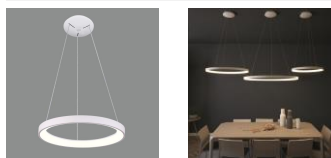

# Grace

**C384820B**

LED 1x50W 3000K 4250lm

## IMÁGENES / IMAGES / IMAGES

TIPO	TYPE	TYPE
Colgante	Pendant lamp	Suspension
ACABADO	FINISH	FINITION
Blanco texturado	Textured White	Blanc Texturé
MATERIAL	MATERIAL	MATIÈRE
Aluminio/Acrílico	Aluminium/Acrylic	Aluminium/Acrylique
DETALLES	DETAILS	DÉTAILS