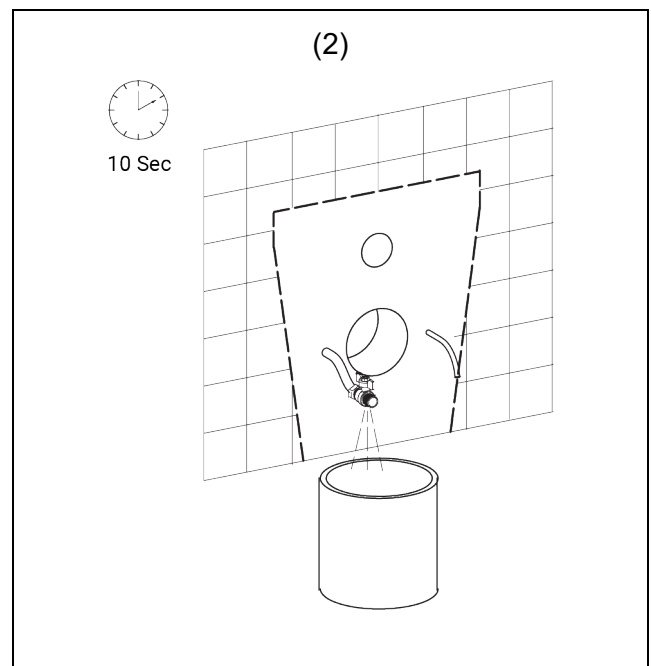

fa Dials

INSTALLATIONSANLEITUNG

VOLLINTEGRIERTES DUSCH-WC

BODENSTEHEND

LIEFERUMFANG / INSTALLATIONSMATERIAL

 <p>Dusch-WC</p>	 <p>Installations- und Bedienungsanleitung</p>	 <p>Fernbedienung mit Wandhalter</p>	 <p>Befestigungsset für Wandhalterung Fernbedienung</p>
 <p>Boden-Befestigungsset</p>	 <p>Schrauben & Dübel für Keramikfixierung</p>	 <p>Abdeck- und Flanschplättchen</p>	 <p>Abdeckkappen für Aufsatz</p>
 <p>Frischwasserrohr</p>	 <p>Abwasserrohr</p>	 <p>Druckschlauch 120 cm 90° 1/2" 1/2"</p>	 <p>Druckschlauch 80cm</p>
 <p>Absperrventil 1/2 / 1/2 Zoll</p>	 <p>Filter</p>	 <p>Stecker / Kupplung elektrisch</p>	 <p>T-Stück 1/2 1/2 3/8</p>

Absperrventil 1/2 / 1/2 Zoll

BENÖTIGTE WERKZEUGE

 <p>Maßband oder Zollstock</p>	 <p>Stift</p>	 <p>Schraubendreher Kreuzschlitz</p>	 <p>Schraubendreher Schlitz</p>
 <p>Cuttermesser</p>	 <p>Feile</p>	 <p>Schraubenschlüssel M12</p>	 <p>Seitenschneider</p>
 <p>Bohrmaschine</p>	 <p>Steinbohrer 6mm</p>	 <p>Säge</p>	 <p>Wasserwaage</p>
 <p>Silikonspritze (optional)</p>	 <p>Lineal / Richtscheit</p>		

INSTALLATION

Vergewissern Sie sich vor der Installation, dass sich der Zuflussschlauch und das Netzkabel innerhalb des jeweilig markierten Installations-Bereiches befinden.

(3)

Alternative zur Verschraubung der Keramik am Boden: Silikonfuge ziehen.