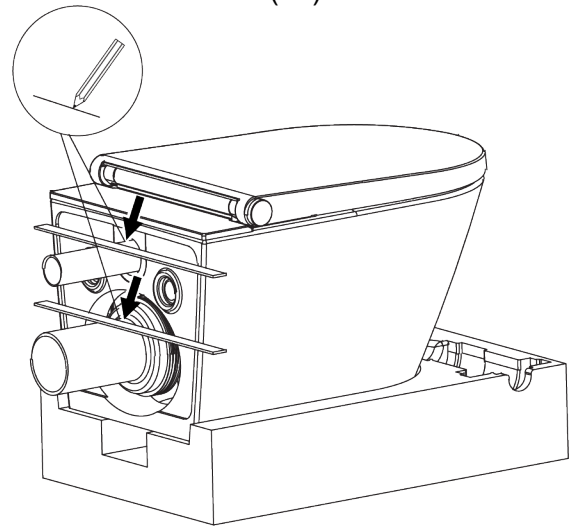

(9)

(10)

(11)

(12)

(13)

(14)