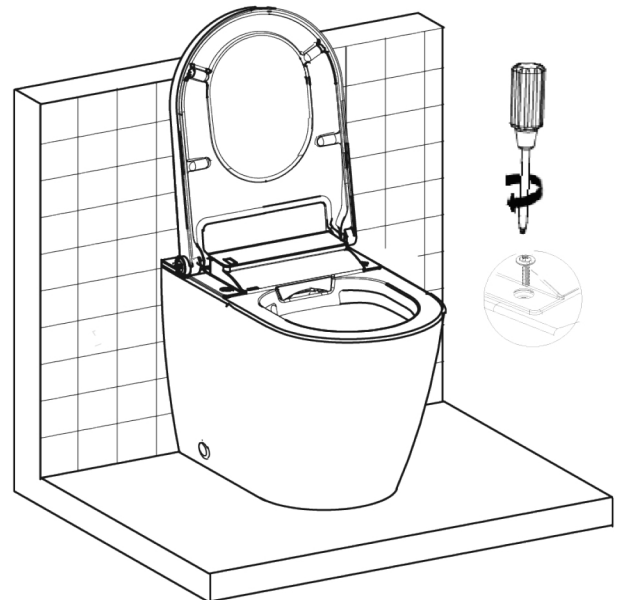

fa Dials

INSTALLATIONSANLEITUNG

VOLLINTEGRIERTES DUSCH-WC

BODENSTEHEND

LIEFERUMFANG / INSTALLATIONSMATERIAL

 <p>Dusch-WC</p>	 <p>Installations- und Bedienungsanleitung</p>	 <p>Fernbedienung mit Wandhalter</p>	 <p>Befestigungsset für Wandhalterung Fernbedienung</p>
 <p>Boden-Befestigungsset</p>	 <p>Schrauben & Dübel für Keramikfixierung</p>	 <p>Abdeck- und Flanschplättchen</p>	 <p>Abdeckkappen für Aufsatz</p>
 <p>Frischwasserrohr</p>	 <p>Abwasserrohr</p>	 <p>Druckschlauch 120 cm 90° 1/2" 1/2"</p>	 <p>Druckschlauch 80cm</p>
 <p>Absperrventil 1/2 / 1/2 Zoll</p>	 <p>Filter</p>	 <p>Stecker / Kupplung elektrisch</p>	 <p>T-Stück 1/2 1/2 3/8</p>

INSTALLATION

Vergewissern Sie sich vor der Installation, dass sich der Zuflussschlauch und das Netzkabel innerhalb des jeweilig markierten Installations-Bereiches befinden.

(3)

Alternative zur Verschraubung der Keramik am Boden: Silikonfuge ziehen.

(20)

(21)

(22)

(23)

(24)

(25)

Powered by Sanitär Schweiz GmbH