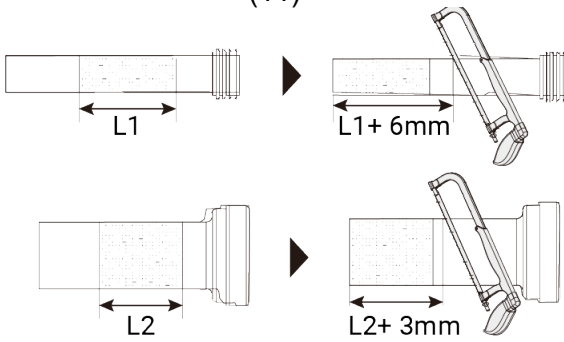

fa Dials

INSTALLATIONSANLEITUNG

VOLLINTEGRIERTES DUSCH-WC

BODENSTEHEND

LIEFERUMFANG / INSTALLATIONSMATERIAL

 <p>Dusch-WC</p>	 <p>Installations- und Bedienungsanleitung</p>	 <p>Fernbedienung mit Wandhalter</p>	 <p>Befestigungsset für Wandhalterung Fernbedienung</p>
 <p>Boden-Befestigungsset</p>	 <p>Schrauben & Dübel für Keramikfixierung</p>	 <p>Abdeck- und Flanschplättchen</p>	 <p>Abdeckkappen für Aufsatz</p>
 <p>Frischwasserrohr</p>	 <p>Abwasserrohr</p>	 <p>Druckschlauch 120 cm 90° 1/2" 1/2"</p>	 <p>Druckschlauch 80cm</p>
 <p>Absperrventil 1/2 / 1/2 Zoll</p>	 <p>Filter</p>	 <p>Stecker / Kupplung elektrisch</p>	 <p>T-Stück 1/2 1/2 3/8</p>

INSTALLATION

Vergewissern Sie sich vor der Installation, dass sich der Zuflussschlauch und das Netzkabel innerhalb des jeweilig markierten Installations-Bereiches befinden.

(3)

Alternative zur Verschraubung der Keramik am Boden: Silikonfuge ziehen.

(4)

(5)

(6)

(7)

(8)

(9)

(10)

(11)