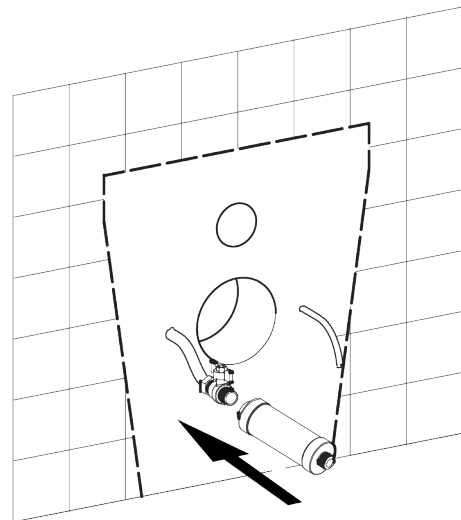

(3)

Alternative zur Verschraubung der Keramik am Boden: Silikonfuge ziehen.

(4)

(5)

(6)

(7)

(8)