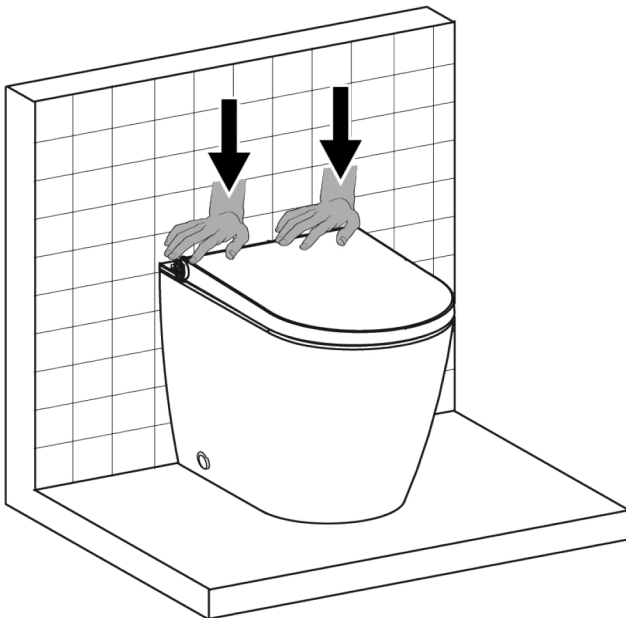

fa Dials

INSTALLATIONSANLEITUNG

VOLLINTEGRIERTES DUSCH-WC

BODENSTEHEND

LIEFERUMFANG / INSTALLATIONSMATERIAL

 <p>Dusch-WC</p>	 <p>Installations- und Bedienungsanleitung</p>	 <p>Fernbedienung mit Wandhalter</p>	 <p>Befestigungsset für Wandhalterung Fernbedienung</p>
 <p>Boden-Befestigungsset</p>	 <p>Schrauben & Dübel für Keramikfixierung</p>	 <p>Abdeck- und Flanschplättchen</p>	 <p>Abdeckkappen für Aufsatz</p>
 <p>Frischwasserrohr</p>	 <p>Abwasserrohr</p>	 <p>Druckschlauch 120 cm 90° 1/2" 1/2"</p>	 <p>Druckschlauch 80cm</p>
 <p>Absperrventil 1/2 / 1/2 Zoll</p>	 <p>Filter</p>	 <p>Stecker / Kupplung elektrisch</p>	 <p>T-Stück 1/2 1/2 3/8</p>

INSTALLATION

Vergewissern Sie sich vor der Installation, dass sich der Zuflussschlauch und das Netzkabel innerhalb des jeweilig markierten Installations-Bereiches befinden.

(3)

Alternative zur Verschraubung der Keramik am Boden: Silikonfuge ziehen.

(20)

(21)

(22)

(23)

(24)

(25)

Powered by Sanitär Schweiz GmbH