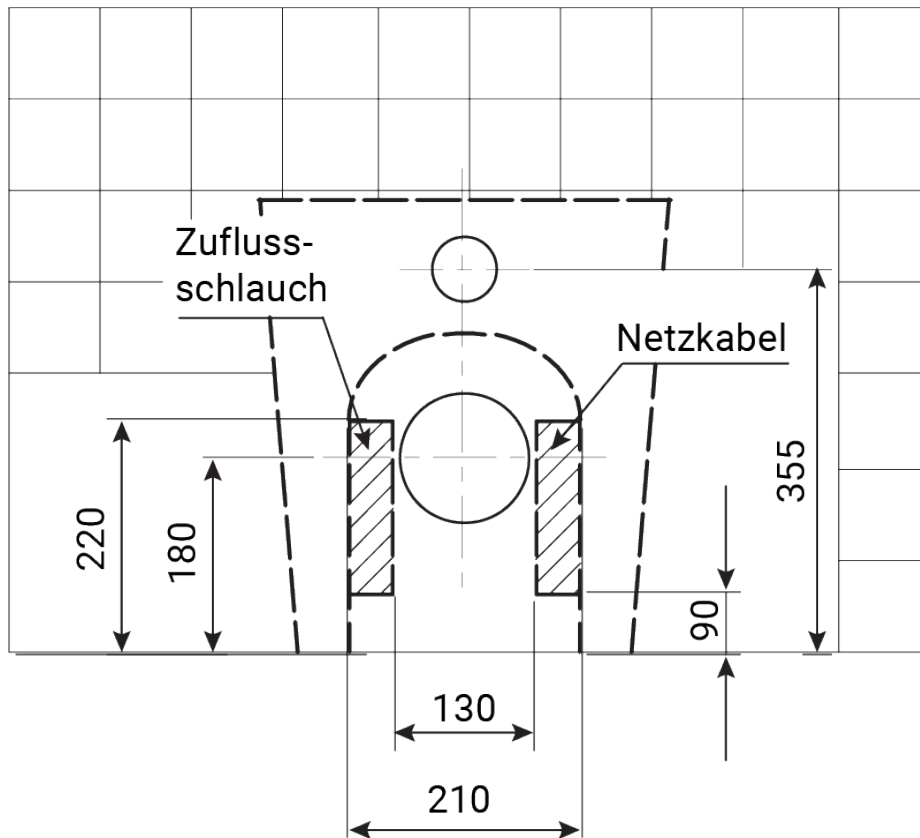

fa Dials

INSTALLATIONSANLEITUNG

VOLLINTEGRIERTES DUSCH-WC

BODENSTEHEND

LIEFERUMFANG / INSTALLATIONSMATERIAL

 <p>Dusch-WC</p>	 <p>Installations- und Bedienungsanleitung</p>	 <p>Fernbedienung mit Wandhalter</p>	 <p>Befestigungsset für Wandhalterung Fernbedienung</p>
 <p>Boden-Befestigungsset</p>	 <p>Schrauben & Dübel für Keramikfixierung</p>	 <p>Abdeck- und Flanschplättchen</p>	 <p>Abdeckkappen für Aufsatz</p>
 <p>Frischwasserrohr</p>	 <p>Abwasserrohr</p>	 <p>Druckschlauch 120 cm 90° 1/2" 1/2"</p>	 <p>Druckschlauch 80cm</p>
 <p>Absperrventil 1/2 / 1/2 Zoll</p>	 <p>Filter</p>	 <p>Stecker / Kupplung elektrisch</p>	 <p>T-Stück 1/2 1/2 3/8</p>

Absperrventil 1/2 / 1/2 Zoll

BENÖTIGTE WERKZEUGE

 <p>Maßband oder Zollstock</p>	 <p>Stift</p>	 <p>Schraubendreher Kreuzschlitz</p>	 <p>Schraubendreher Schlitz</p>
 <p>Cuttermesser</p>	 <p>Feile</p>	 <p>Schraubenschlüssel M12</p>	 <p>Seitenschneider</p>
 <p>Bohrmaschine</p>	 <p>Steinbohrer 6mm</p>	 <p>Säge</p>	 <p>Wasserwaage</p>
 <p>Silikonspritze (optional)</p>	 <p>Lineal / Richtscheit</p>		

INSTALLATION

Vergewissern Sie sich vor der Installation, dass sich der Zuflussschlauch und das Netzkabel innerhalb des jeweilig markierten Installations-Bereiches befinden.

(3)

Alternative zur Verschraubung der Keramik am Boden: Silikonfuge ziehen.