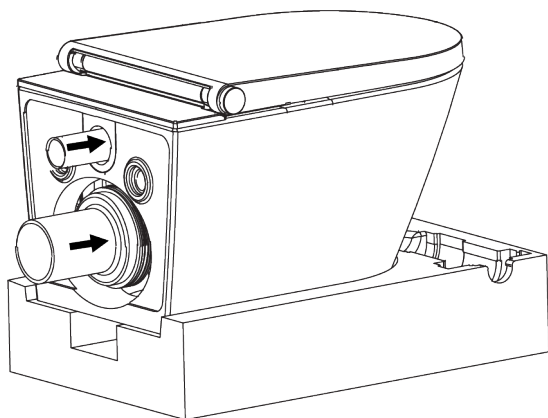

(9)

(10)

(11)

(12)

(13)

(14)