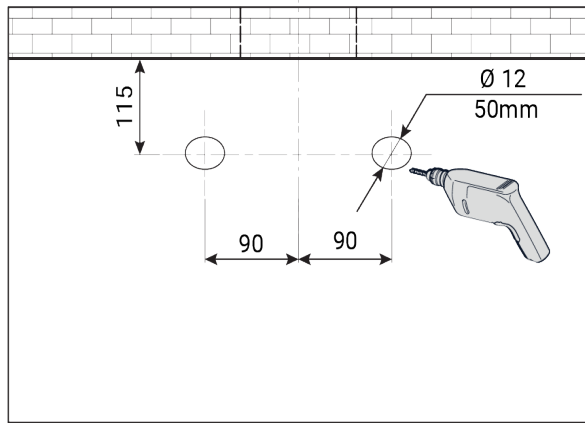

(3)

Alternative zur Verschraubung der Keramik am Boden: Silikonfuge ziehen.

(4)

(5)

(6)

(7)

(8)