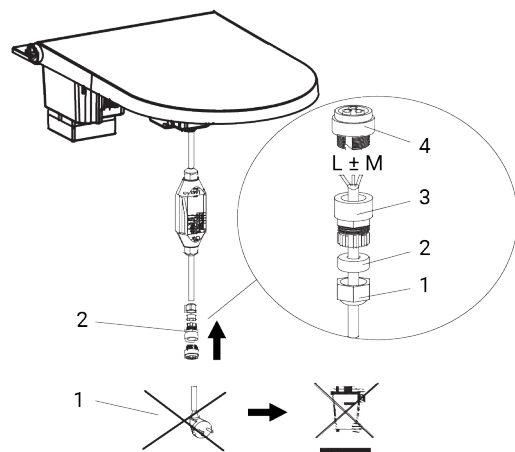

(15)

(16)

(17)

(18)

(19)

(20)