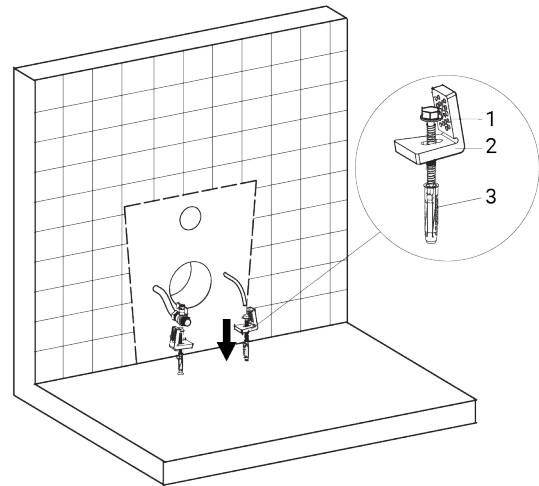

Alternative zur Verschraubung der Keramik am Boden: Silikonfuge ziehen.

(4)