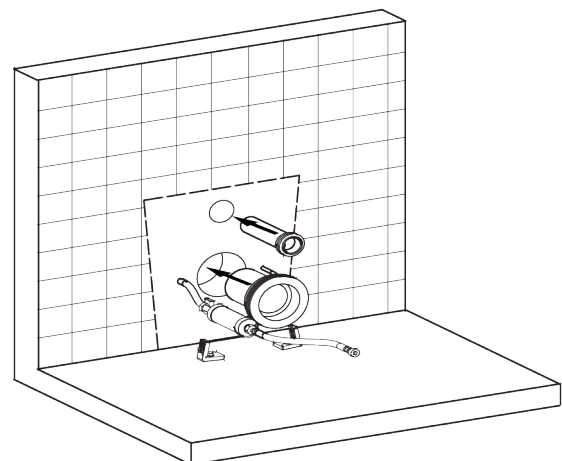

(3)

Alternative zur Verschraubung der Keramik am Boden: Silikonfuge ziehen.

(4)

(5)

(6)

(7)

(8)