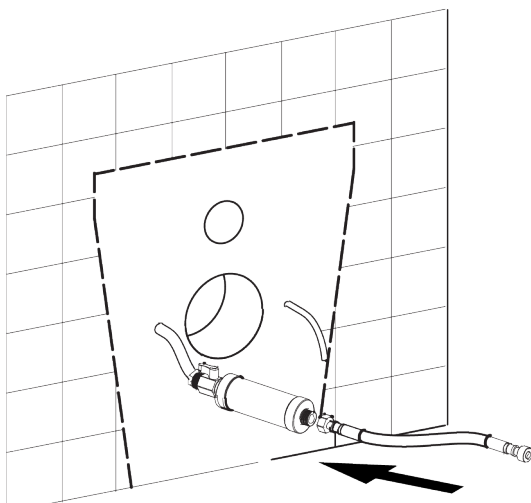

(3)

Alternative zur Verschraubung der Keramik am Boden: Silikonfuge ziehen.

(4)

(5)

(6)

(7)

(8)