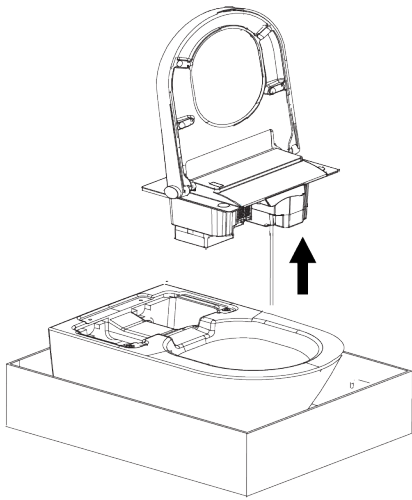

fa Dials

INSTALLATIONSANLEITUNG

VOLLINTEGRIERTES DUSCH-WC

BODENSTEHEND

LIEFERUMFANG / INSTALLATIONSMATERIAL

 <p>Dusch-WC</p>	 <p>Installations- und Bedienungsanleitung</p>	 <p>Fernbedienung mit Wandhalter</p>	 <p>Befestigungsset für Wandhalterung Fernbedienung</p>
 <p>Boden-Befestigungsset</p>	 <p>Schrauben & Dübel für Keramikfixierung</p>	 <p>Abdeck- und Flanschplättchen</p>	 <p>Abdeckkappen für Aufsatz</p>
 <p>Frischwasserrohr</p>	 <p>Abwasserrohr</p>	 <p>Druckschlauch 120 cm 90° 1/2" 1/2"</p>	 <p>Druckschlauch 80cm</p>
 <p>Absperrventil 1/2 / 1/2 Zoll</p>	 <p>Filter</p>	 <p>Stecker / Kupplung elektrisch</p>	 <p>T-Stück 1/2 1/2 3/8</p>

INSTALLATION

Vergewissern Sie sich vor der Installation, dass sich der Zuflussschlauch und das Netzkabel innerhalb des jeweilig markierten Installations-Bereiches befinden.

(3)

Alternative zur Verschraubung der Keramik am Boden: Silikonfuge ziehen.

(12)

(13)

(14)

(15)

(16)

(17)

(18)

(19)