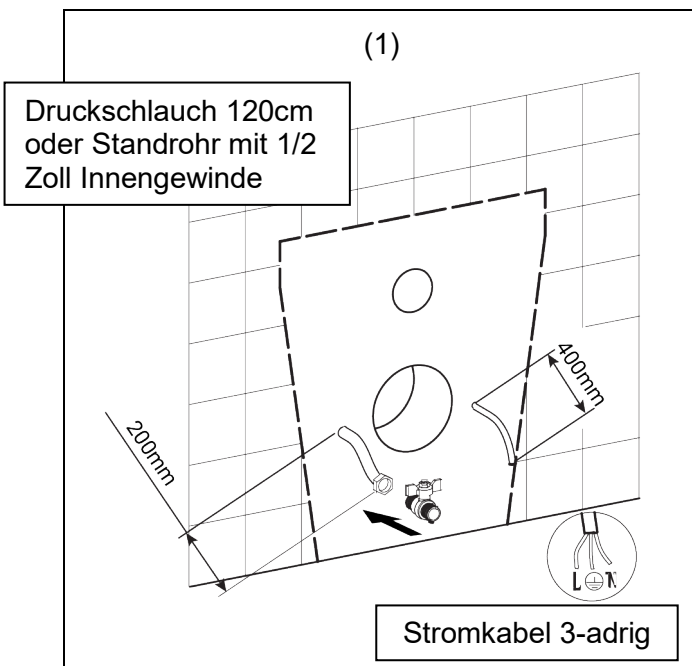

fa Dials

INSTALLATIONSANLEITUNG

VOLLINTEGRIERTES DUSCH-WC

BODENSTEHEND

LIEFERUMFANG / INSTALLATIONSMATERIAL

 <p>Dusch-WC</p>	 <p>Installations- und Bedienungsanleitung</p>	 <p>Fernbedienung mit Wandhalter</p>	 <p>Befestigungsset für Wandhalterung Fernbedienung</p>
 <p>Boden-Befestigungsset</p>	 <p>Schrauben & Dübel für Keramikfixierung</p>	 <p>Abdeck- und Flanschplättchen</p>	 <p>Abdeckkappen für Aufsatz</p>
 <p>Frischwasserrohr</p>	 <p>Abwasserrohr</p>	 <p>Druckschlauch 120 cm 90° 1/2" 1/2"</p>	 <p>Druckschlauch 80cm</p>
 <p>Absperrventil 1/2 / 1/2 Zoll</p>	 <p>Filter</p>	 <p>Stecker / Kupplung elektrisch</p>	 <p>T-Stück 1/2 1/2 3/8</p>

Absperrventil 1/2 / 1/2 Zoll

BENÖTIGTE WERKZEUGE

 <p>Maßband oder Zollstock</p>	 <p>Stift</p>	 <p>Schraubendreher Kreuzschlitz</p>	 <p>Schraubendreher Schlitz</p>
 <p>Cuttermesser</p>	 <p>Feile</p>	 <p>Schraubenschlüssel M12</p>	 <p>Seitenschneider</p>
 <p>Bohrmaschine</p>	 <p>Steinbohrer 6mm</p>	 <p>Säge</p>	 <p>Wasserwaage</p>
 <p>Silikonspritze (optional)</p>	 <p>Lineal / Richtscheit</p>		

INSTALLATION

Vergewissern Sie sich vor der Installation, dass sich der Zuflussschlauch und das Netzkabel innerhalb des jeweilig markierten Installations-Bereiches befinden.

(3)

Alternative zur Verschraubung der Keramik am Boden: Silikonfuge ziehen.