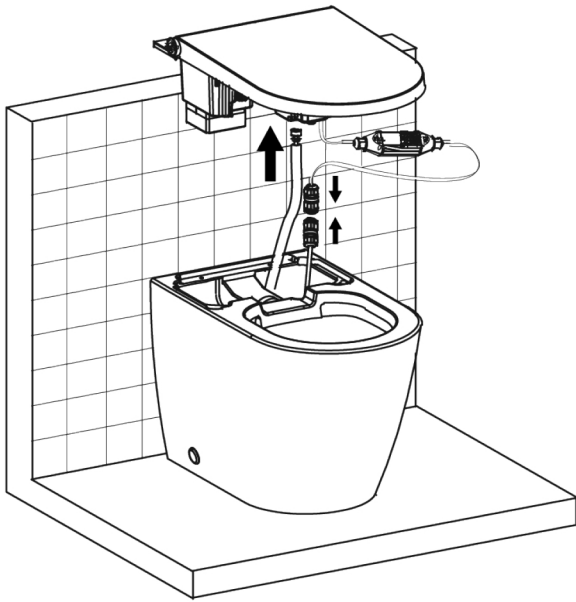

(21)

(22)

(23)

(24)

(25)

Powered by Sanitär Schweiz GmbH