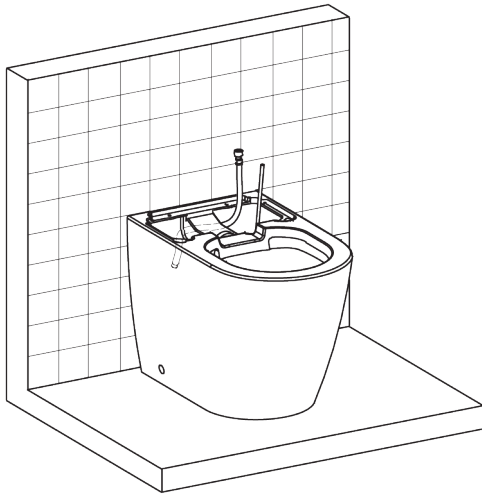

fa Dials

INSTALLATIONSANLEITUNG

VOLLINTEGRIERTES DUSCH-WC

BODENSTEHEND

LIEFERUMFANG / INSTALLATIONSMATERIAL

 <p>Dusch-WC</p>	 <p>Installations- und Bedienungsanleitung</p>	 <p>Fernbedienung mit Wandhalter</p>	 <p>Befestigungsset für Wandhalterung Fernbedienung</p>
 <p>Boden-Befestigungsset</p>	 <p>Schrauben & Dübel für Keramikfixierung</p>	 <p>Abdeck- und Flanschplättchen</p>	 <p>Abdeckkappen für Aufsatz</p>
 <p>Frischwasserrohr</p>	 <p>Abwasserrohr</p>	 <p>Druckschlauch 120 cm 90° 1/2" 1/2"</p>	 <p>Druckschlauch 80cm</p>
 <p>Absperrventil 1/2 / 1/2 Zoll</p>	 <p>Filter</p>	 <p>Stecker / Kupplung elektrisch</p>	 <p>T-Stück 1/2 1/2 3/8</p>

INSTALLATION

Vergewissern Sie sich vor der Installation, dass sich der Zuflussschlauch und das Netzkabel innerhalb des jeweilig markierten Installations-Bereiches befinden.

(3)

Alternative zur Verschraubung der Keramik am Boden: Silikonfuge ziehen.

(12)

(13)

(14)

(15)

(16)

(17)

(18)

(19)