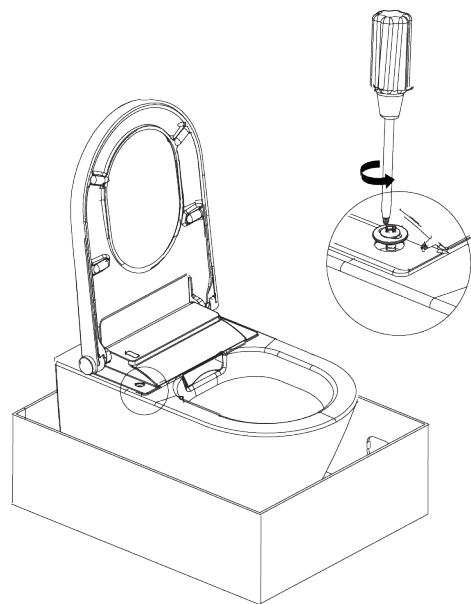

(9)

(10)

(11)

(12)

(13)

(14)