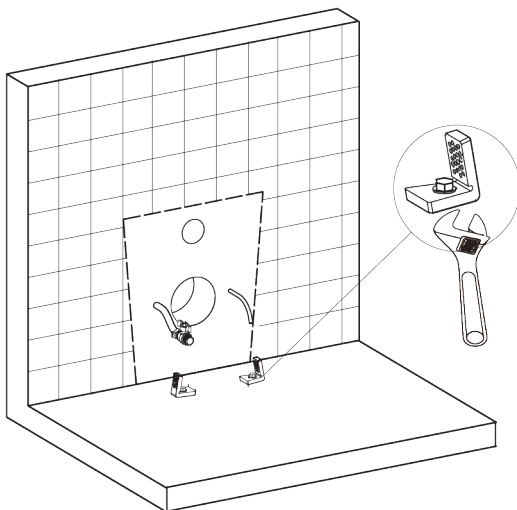

(3)

Alternative zur Verschraubung der Keramik am Boden: Silikonfuge ziehen.

(4)

(5)

(6)

(7)

(8)