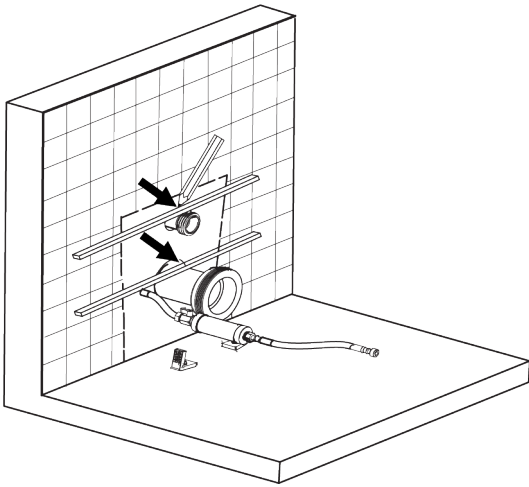

(9)

(10)

(11)

(12)

(13)

(14)