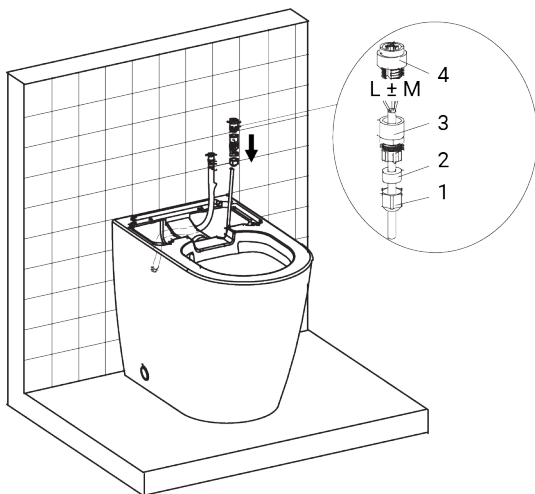

fa Dials

INSTALLATIONSANLEITUNG

VOLLINTEGRIERTES DUSCH-WC

BODENSTEHEND

LIEFERUMFANG / INSTALLATIONSMATERIAL

 <p>Dusch-WC</p>	 <p>Installations- und Bedienungsanleitung</p>	 <p>Fernbedienung mit Wandhalter</p>	 <p>Befestigungsset für Wandhalterung Fernbedienung</p>
 <p>Boden-Befestigungsset</p>	 <p>Schrauben & Dübel für Keramikfixierung</p>	 <p>Abdeck- und Flanschplättchen</p>	 <p>Abdeckkappen für Aufsatz</p>
 <p>Frischwasserrohr</p>	 <p>Abwasserrohr</p>	 <p>Druckschlauch 120 cm 90° 1/2" 1/2"</p>	 <p>Druckschlauch 80cm</p>
 <p>Absperrventil 1/2 / 1/2 Zoll</p>	 <p>Filter</p>	 <p>Stecker / Kupplung elektrisch</p>	 <p>T-Stück 1/2 1/2 3/8</p>

INSTALLATION

Vergewissern Sie sich vor der Installation, dass sich der Zuflussschlauch und das Netzkabel innerhalb des jeweilig markierten Installations-Bereiches befinden.

(3)

Alternative zur Verschraubung der Keramik am Boden: Silikonfuge ziehen.

(12)

(13)

(14)

(15)

(16)

(17)

(18)

(19)