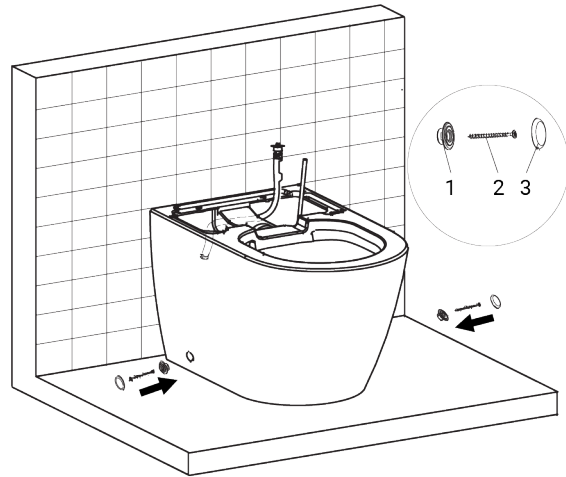

fa Dials

INSTALLATIONSANLEITUNG

VOLLINTEGRIERTES DUSCH-WC

BODENSTEHEND

LIEFERUMFANG / INSTALLATIONSMATERIAL

 <p>Dusch-WC</p>	 <p>Installations- und Bedienungsanleitung</p>	 <p>Fernbedienung mit Wandhalter</p>	 <p>Befestigungsset für Wandhalterung Fernbedienung</p>
 <p>Boden-Befestigungsset</p>	 <p>Schrauben & Dübel für Keramikfixierung</p>	 <p>Abdeck- und Flanschplättchen</p>	 <p>Abdeckkappen für Aufsatz</p>
 <p>Frischwasserrohr</p>	 <p>Abwasserrohr</p>	 <p>Druckschlauch 120 cm 90° 1/2" 1/2"</p>	 <p>Druckschlauch 80cm</p>
 <p>Absperrventil 1/2 / 1/2 Zoll</p>	 <p>Filter</p>	 <p>Stecker / Kupplung elektrisch</p>	 <p>T-Stück 1/2 1/2 3/8</p>

INSTALLATION

Vergewissern Sie sich vor der Installation, dass sich der Zuflussschlauch und das Netzkabel innerhalb des jeweilig markierten Installations-Bereiches befinden.

(3)

Alternative zur Verschraubung der Keramik am Boden: Silikonfuge ziehen.

(12)

(13)

(14)

(15)

(16)

(17)

(18)

(19)