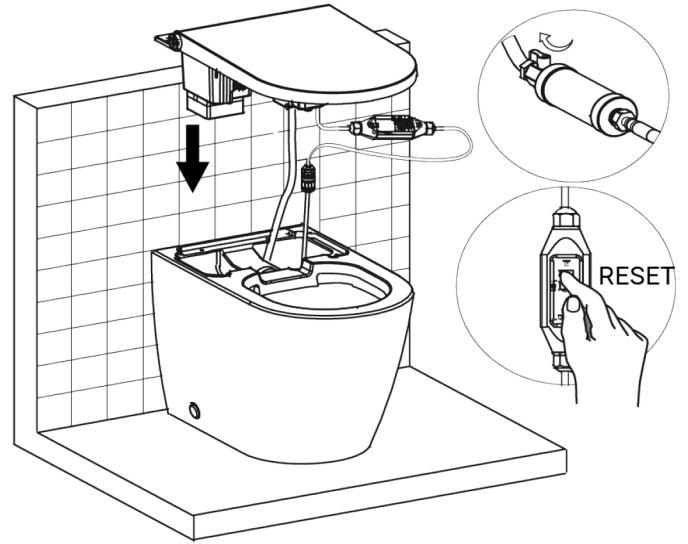

(21)

(22)

(23)

(24)

(25)

Powered by Sanitär Schweiz GmbH