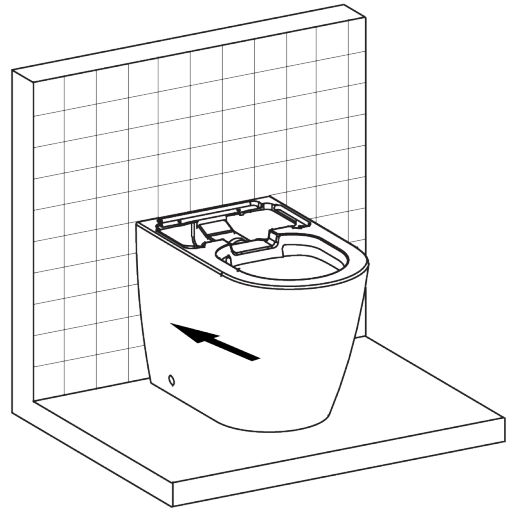

fa Dials

INSTALLATIONSANLEITUNG

VOLLINTEGRIERTES DUSCH-WC

BODENSTEHEND

LIEFERUMFANG / INSTALLATIONSMATERIAL

 <p>Dusch-WC</p>	 <p>Installations- und Bedienungsanleitung</p>	 <p>Fernbedienung mit Wandhalter</p>	 <p>Befestigungsset für Wandhalterung Fernbedienung</p>
 <p>Boden-Befestigungsset</p>	 <p>Schrauben & Dübel für Keramikfixierung</p>	 <p>Abdeck- und Flanschplättchen</p>	 <p>Abdeckkappen für Aufsatz</p>
 <p>Frischwasserrohr</p>	 <p>Abwasserrohr</p>	 <p>Druckschlauch 120 cm 90° 1/2" 1/2"</p>	 <p>Druckschlauch 80cm</p>
 <p>Absperrventil 1/2 / 1/2 Zoll</p>	 <p>Filter</p>	 <p>Stecker / Kupplung elektrisch</p>	 <p>T-Stück 1/2 1/2 3/8</p>

(12)

(13)

(14)

(15)

(16)

(17)

(18)

(19)