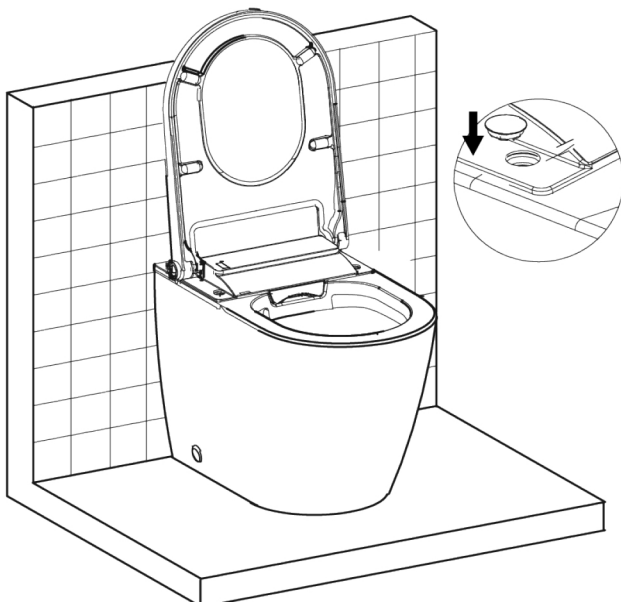

fa Dials

INSTALLATIONSANLEITUNG

VOLLINTEGRIERTES DUSCH-WC

BODENSTEHEND

LIEFERUMFANG / INSTALLATIONSMATERIAL

 <p>Dusch-WC</p>	 <p>Installations- und Bedienungsanleitung</p>	 <p>Fernbedienung mit Wandhalter</p>	 <p>Befestigungsset für Wandhalterung Fernbedienung</p>
 <p>Boden-Befestigungsset</p>	 <p>Schrauben & Dübel für Keramikfixierung</p>	 <p>Abdeck- und Flanschplättchen</p>	 <p>Abdeckkappen für Aufsatz</p>
 <p>Frischwasserrohr</p>	 <p>Abwasserrohr</p>	 <p>Druckschlauch 120 cm 90° 1/2" 1/2"</p>	 <p>Druckschlauch 80cm</p>
 <p>Absperrventil 1/2 / 1/2 Zoll</p>	 <p>Filter</p>	 <p>Stecker / Kupplung elektrisch</p>	 <p>T-Stück 1/2 1/2 3/8</p>

INSTALLATION

Vergewissern Sie sich vor der Installation, dass sich der Zuflussschlauch und das Netzkabel innerhalb des jeweilig markierten Installations-Bereiches befinden.

(3)

Alternative zur Verschraubung der Keramik am Boden: Silikonfuge ziehen.

(20)

(21)

(22)

(23)

(24)

(25)

Powered by Sanitär Schweiz GmbH