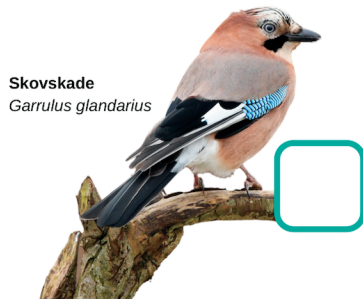

Gulspurv
Emberiza citrinella

Spætmejse
Sitta europaea

Gråspurv
Passer domesticus

Fuglekonge
Regulus regulus

Skovskade
Garrulus glandarius

Grønirisk
Carduelis chloris

Kernebidder
Coccothraustes coccothraustes