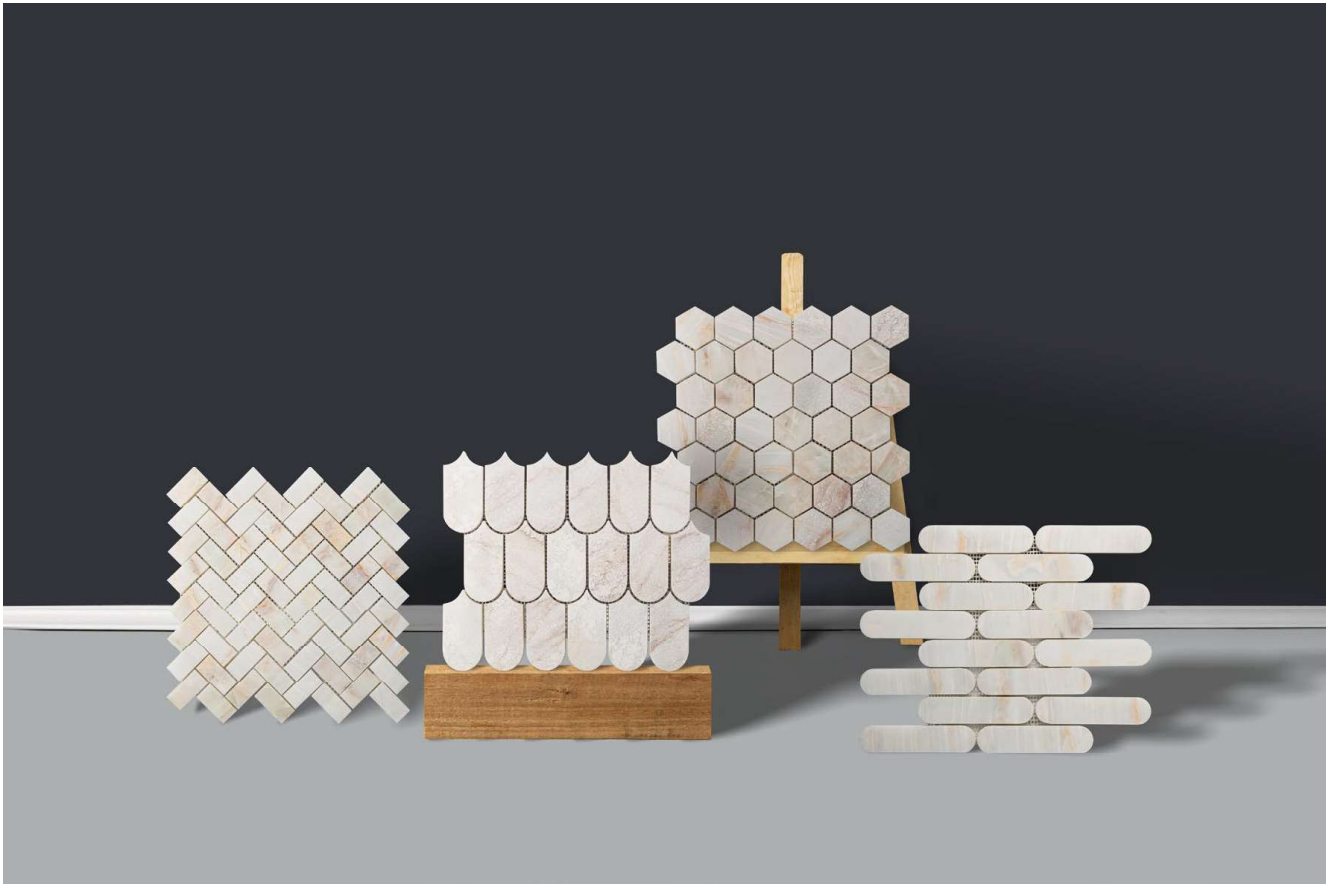

## NATURAL WHITE/ROSE ONYX MOSAIC TILES

MINI HERRINGBONE

FEATHER

HEXAGON

TILES