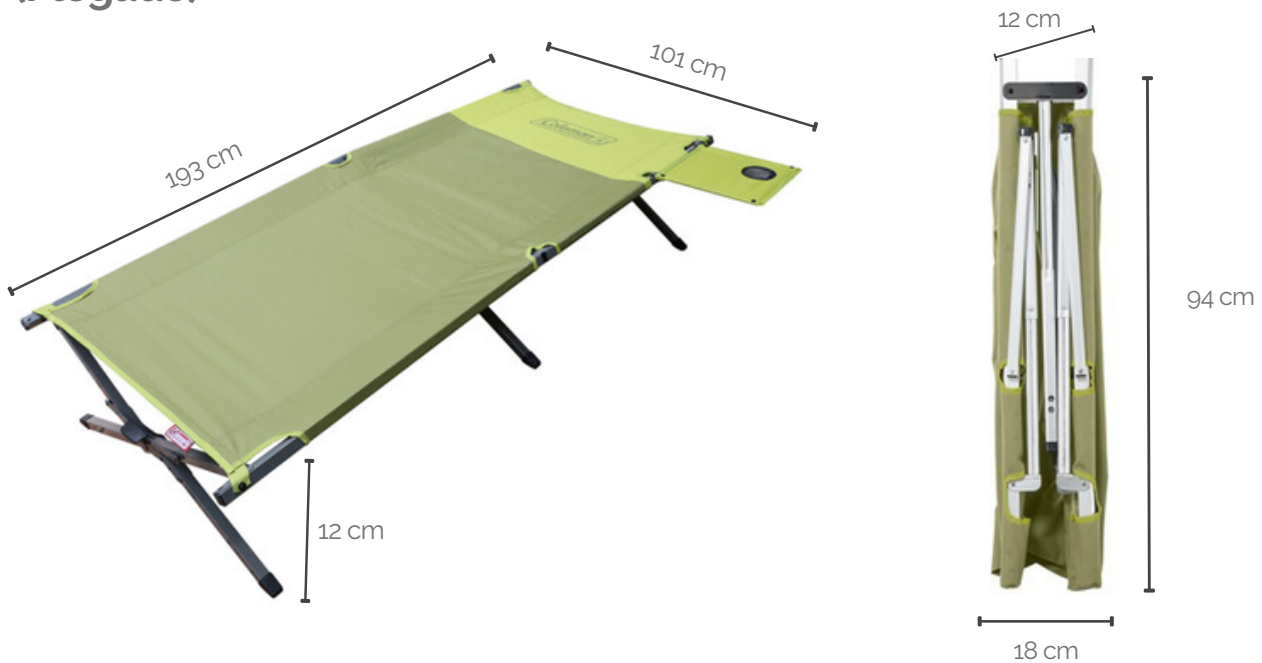

### Especificaciones

Ref: 2000029083

Peso: 7 Kg

Material: Poliéster y acero inoxidable

Espacio para dormir: 183 cm (Largo) x 76 cm (Ancho)

Dimensiones abierto: 193 cm (Largo) x 101 cm (Ancho) x 40 cm (Alto)

### Descripción

- Camilla, catre con estilo militar con cubierta de poliéster
- Simplemente despliegue el marco de una sola pieza, luego presione hacia abajo con su pie en el innovador bloqueo por pasos para asegurar el marco en su lugar
- Una vez que esté configurado tendrá más que un lugar para dormir con la mesa auxiliar desmontable con un portavasos para colocar fácilmente su bebida, un refrigerio, una revista o artículos personales
- También puede guardar algunas cosas pequeñas, como guantes o una linterna, en el bolsillo lateral
- Cuando esté listo para regresar a casa, se pliega fácilmente en una bolsa de transporte para facilitar su transporte y almacenamiento
- Estructura en acero de tres patas plegables en X que soportan mayor peso
- Se pliega de forma compacta, fácil de ensamblar
- Para personas con una altura máxima de 1.83m
- Soporta hasta 136,1Kg

### Medidas

**Dimensiones Abierto:** 193 cm (Largo) x 101 cm (Ancho) x 40 cm (Alto)  
(Sin plegar)

**Dimensiones Cerrado:** 94 cm (Largo) x 18 cm (Ancho) x 12 cm (Alto)  
(Plegado)

Contacto

**Coleman Store**  
PBX: 601 381 9428  
comercial@tienex.co  
Bogotá, Colombia