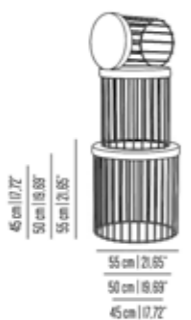

Cage o5

BB_CAG05t_D80

BB_CAG05t_D100

BB_CAG05t_D120

Cage o1 OUT

BB_CAG01s_l_out

BB_CAG01m_l_out

Cage o5 double

BB_CAG05t_double_D80

BB_CAG05t_double_D100

BB_CAG05t_double_D120

Cage o2 / BB_CAG02p

Cage o3 / BB_CAG03lt

Cage o5 bed

BB_CAG05e_D40

BB_CAG05e_D50

Cage o4 / BB_CAG04st

Cage o6 / BB_CAG06t

Cage o7 extras A / BB_CAG07m_extras_A

Cage o7 extras B / BB_CAG07m_extras_B

Cage 07

40 cm | 15.75"

BB_CAG07s_m

50 cm | 19.79"