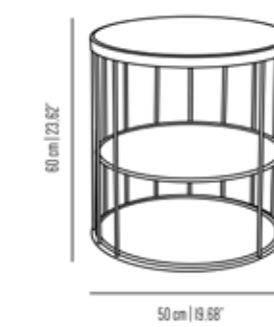

BB_CAG05t_double_D80

BB_CAG05t_double_D100

BB_CAG05t_double_D120

Cage o2 / BB_CAG02p

Cage o3 / BB_CAG03lt

Cage o5 bed

BB_CAG05e_D40

BB_CAG05e_D50

Cage o4 / BB_CAG04st

Cage o6 / BB_CAG06t

Cage o7 extras A / BB_CAG07m_extras_A

Cage o7 extras B / BB_CAG07m_extras_B

Cage 07

40 cm | 15.75"

BB_CAG07s_m

50 cm | 19.79"