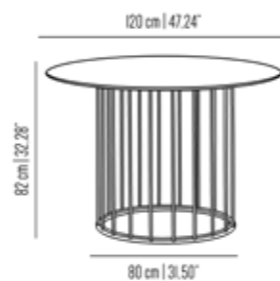

Cage o5

BB_CAG05t_D80

BB_CAG05t_D100

BB_CAG05t_D120

Cage o1 OUT

BB_CAG01s_l_out

BB_CAG01m_l_out

Cage o5 double

BB_CAG05t_double_D80

BB_CAG05t_double_D100

BB_CAG05t_double_D120

Cage o2 / BB_CAG02p

Cage o3 / BB_CAG03lt

Cage o5 bed

BB_CAG05e_D40

BB_CAG05e_D50

Cage o4 / BB_CAG04st

Cage o6 / BB_CAG06t

Cage o7 extras A / BB_CAG07m_extras_A

Cage o7 extras B / BB_CAG07m_extras_B

Cage 07

40 cm | 15.75"

BB_CAG07s_m

50 cm | 19.79"