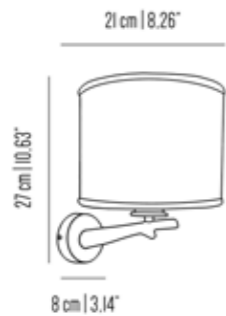

Quercia o4 / EC_OAK04a