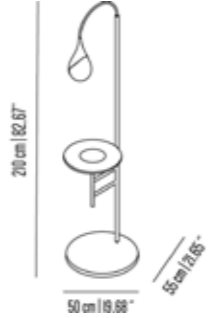

Cage
Chandelier

Item number
BB_CAG01m

Cage
Stool

Item number
BB_CAG04st

Technical Drawings

Perpetua

Perpetua 5002 / BR_A5002

Perpetua 5102 / BR_P5102