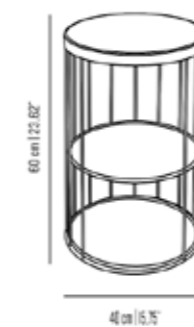

Cage o5

BB_CAG05t_D80

BB_CAG05t_D100

BB_CAG05t_D120

Cage o1 OUT

BB_CAG01s_l_out

BB_CAG01m_l_out

Cage o5 double

BB_CAG05t_double_D80

BB_CAG05t_double_D100

BB_CAG05t_double_D120

Cage o2 / BB_CAG02p

Cage o3 / BB_CAG03lt

Cage o5 bed

BB_CAG05e_D40

BB_CAG05e_D50

Cage o4 / BB_CAG04st

Cage o6 / BB_CAG06t

Cage o7 extras A / BB_CAG07m_extras_A

Cage o7 extras B / BB_CAG07m_extras_B

Cage 07

40 cm | 15.75"

BB_CAG07s_m

50 cm | 19.79"