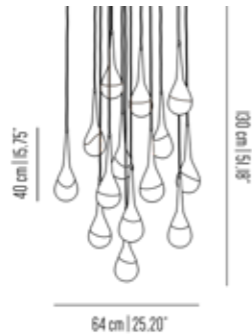

Perpetua 5210 / BR_L5210