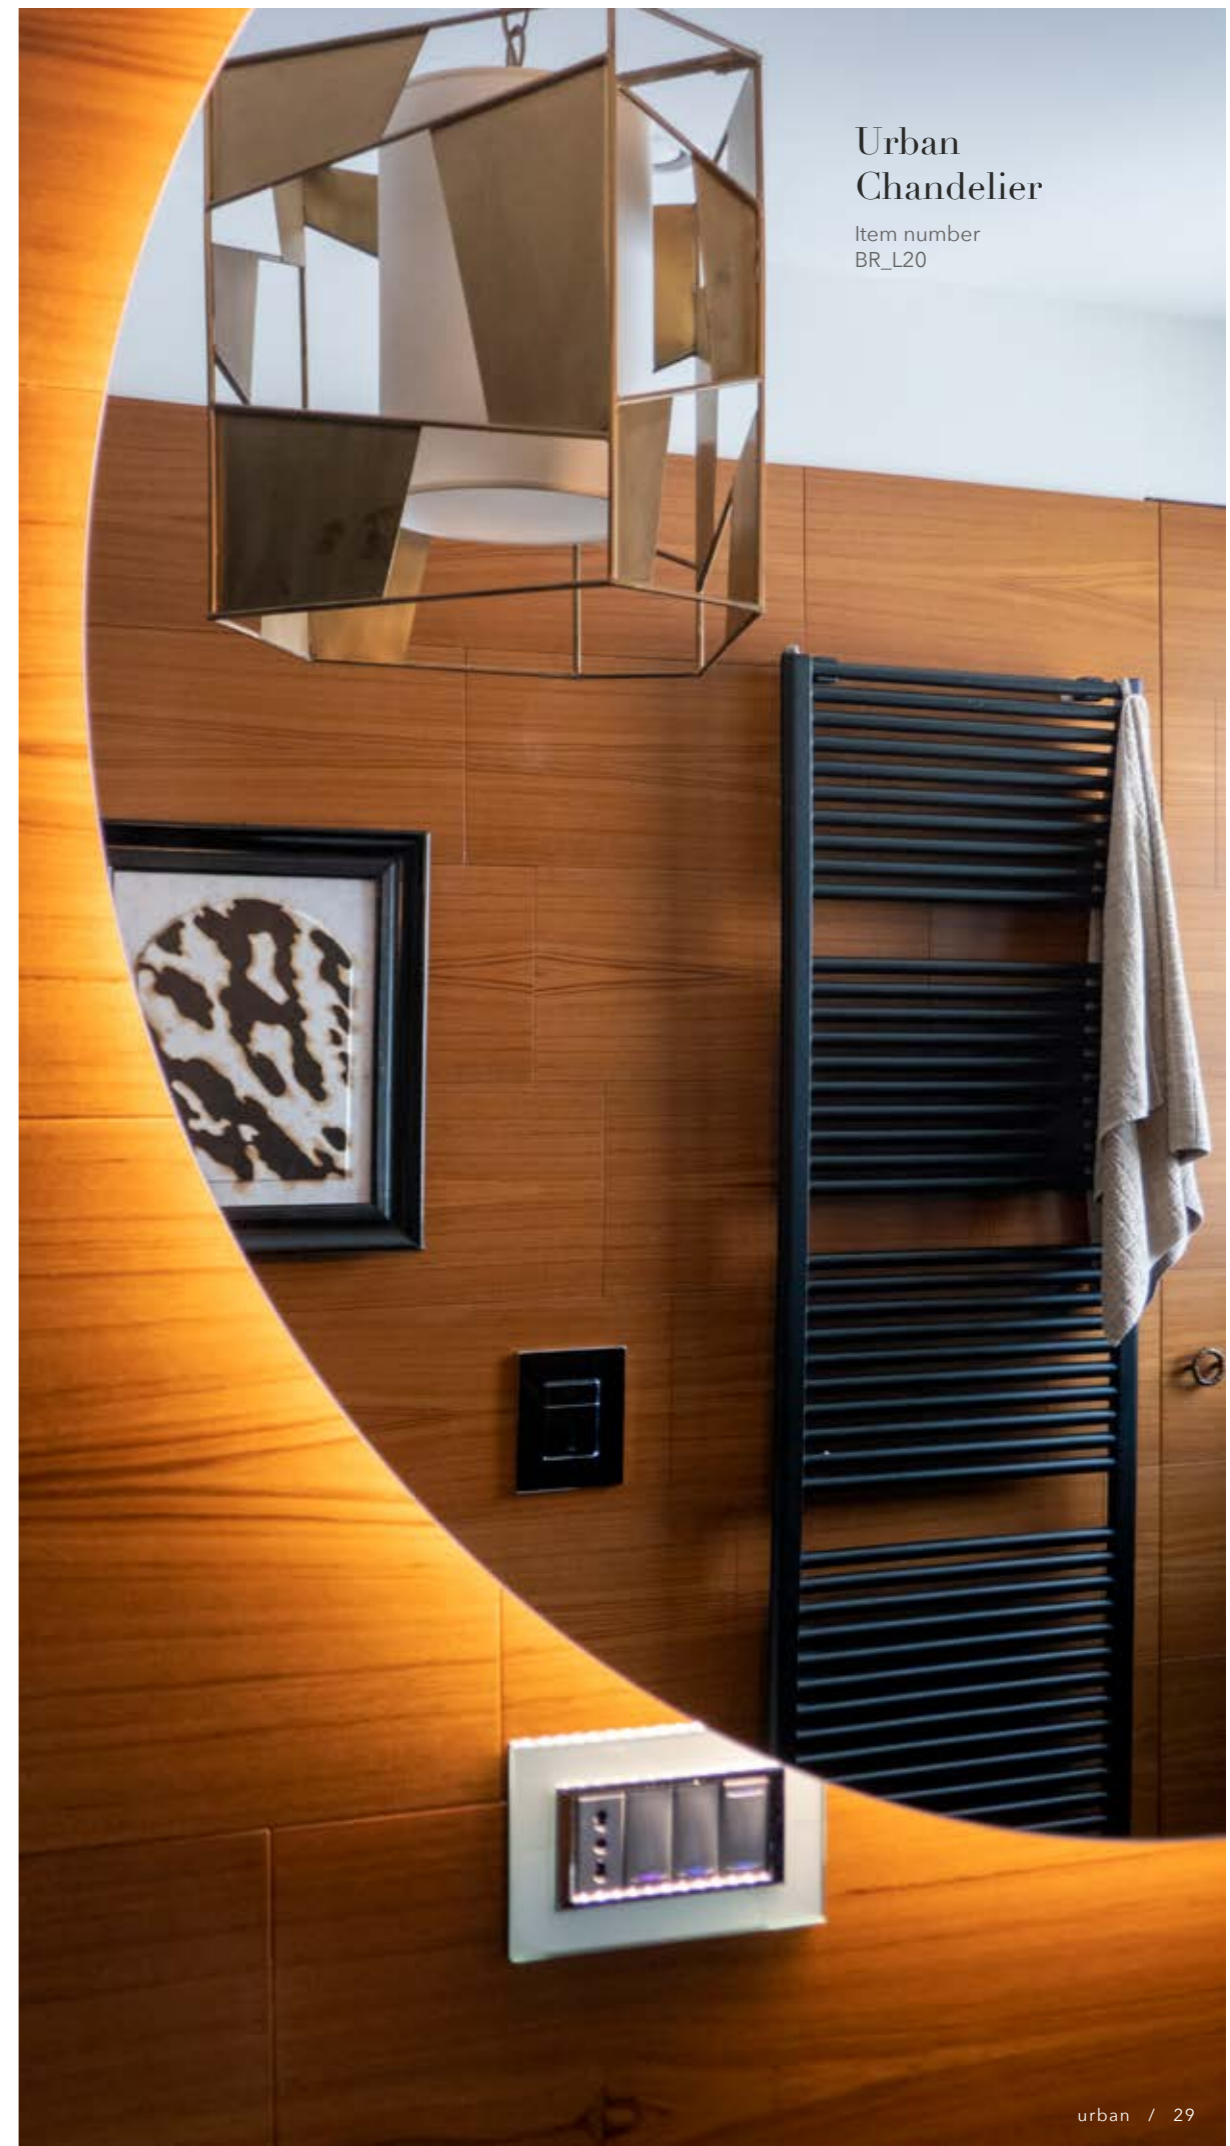

**Urban
Chandelier**

Item number
BR_L20