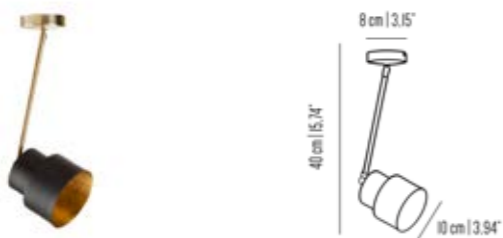

## Soundlight

Satellite 03J M / BB\_SAT03Jm\_a

Satellite 03J L / BB\_SAT03Jl\_a

Soundlight 01 S / BB\_SDH01\_s

Soundlight 01 M / BB\_SDH01\_m

Satellite 04 S / BB\_SAT04s\_f

Satellite 04 M / BB\_SAT04m\_f

Soundlight 01 L / BB\_SDH01\_l