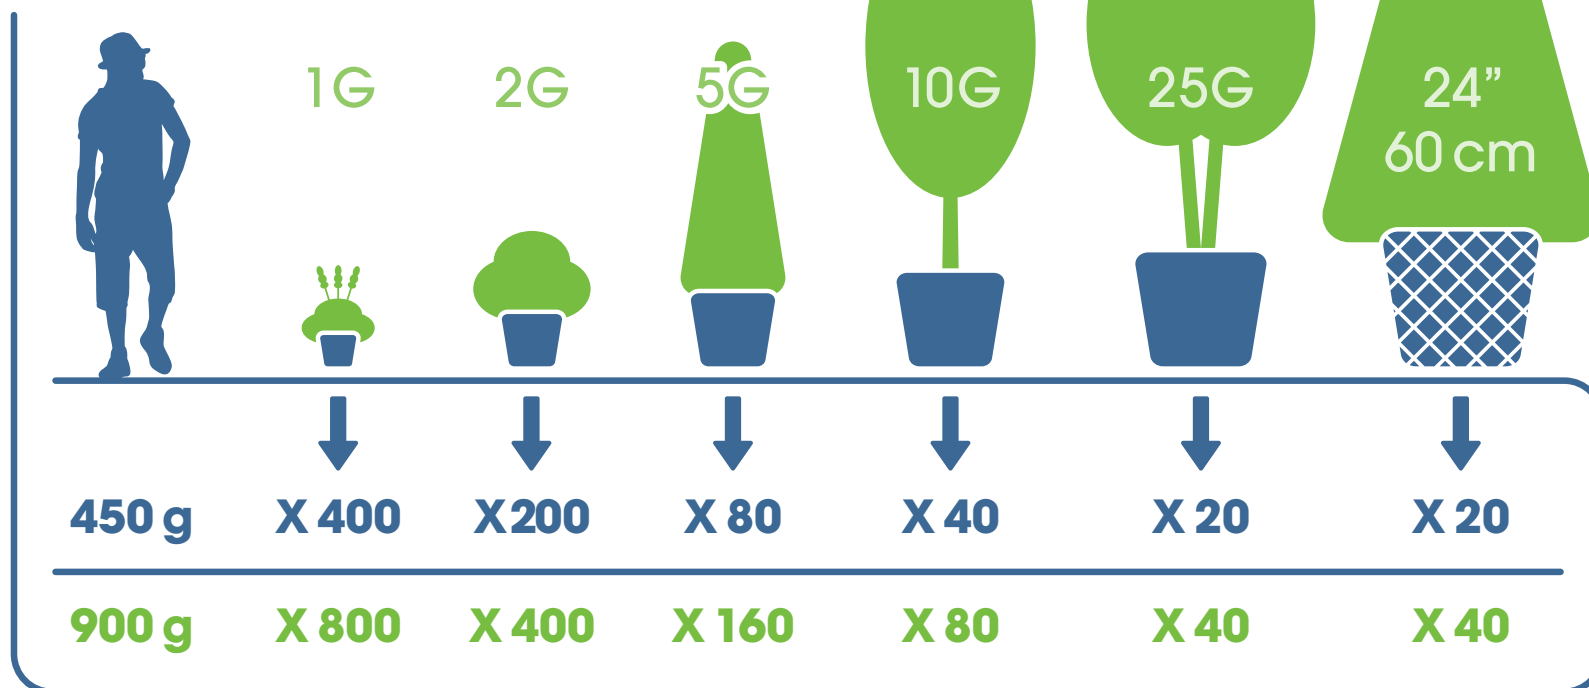

Transplanter

Utiliser avec tout ce que vous plantez

Le traitement de Racines 100% NATUREL Choisi par les paysagistes professionnels

- Poudre soluble très concentrée et polyvalente
- Diminue le traumatisme de transplantation et les pertes coûteuses
- Contient 9 espèces de AM + 9 espèces de ECM Mycorhiziens
- Améliore de façon permanente l'absorption des nutriments et de l'eau
- Optimise de façon permanente la résistance aux maladies et à la sécheresse
- Consulter le guide technique pour les options d'applications