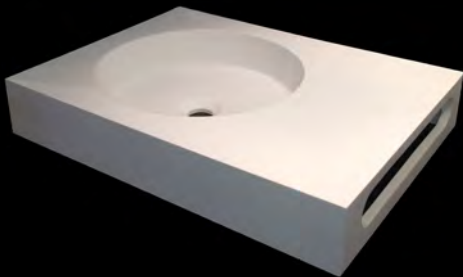

# STONE BATH SERIES

**ESTELLE**  
(B-202) 1700 x 800 x 580 mm

**CHARLOTTE**  
(B-175) 1630 x 835 x 600 mm

**MARION**  
B-200) 1519 x 1500 x 657 mm

**JOSEPHINE**  
(B-204) 1700 x 800 x 550 mm

**ROMY**  
(B-207a) 1420 x 1350 x 600 mm  
(B-207b) 1600 x 1450 x 650 mm  
(B-207c) 1800 x 1300 x 650 mm

## SHOWER SERIES

CIR-12  
Vertical Shower  
120mm

ROA1601  
400 x 400 mm

ROB0801  
200 x 200 mm

MSY0901BN  
200 x 200 mm  
Brushed Nickel

HS51  
Polished SS  
500 x 200 mm

PACO-200

HS3A  
Shower Rail,  
Chrome, Brushed  
Nickel, Matt Black

HS4  
Shower Rail  
in Chrome

MET-10MB  
Matt Black

NER-01BN  
Brushed Nickel

**SOPHIA**  
CUUB35M 400 x 420 x 450

**VIVIANA**  
CUUB83M 400 x 400 x 820

**LARA**  
CUUB85M 500 x 400 x 820

**CLARETTE**  
CUUB09M 600 x 350 x 160

**ARLETA**  
CUUB15M 580 x 380 x 140

**MYCHELLE**  
CUUB19AM 300 x 300 x 130  
CUUB19BM 380 x 380 x 160  
CUUB19M 420 x 420 x 160

**CAMILLA**  
CUUB37M 600 x 450 x 100

**IRINA**  
CUUB38M 400 x 400 x 140