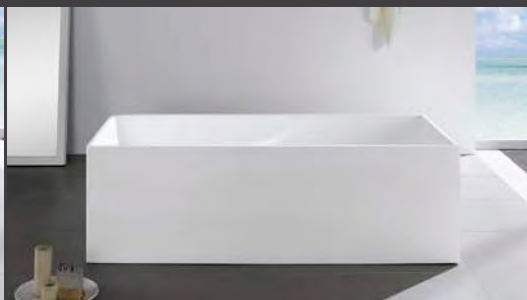

KIAN

ST05A 1800 x 850 x 530
ST05B 1590 x 795 x 560
ST05C 1490 x 730 x 560
ST05D 1400 x 700 x 550