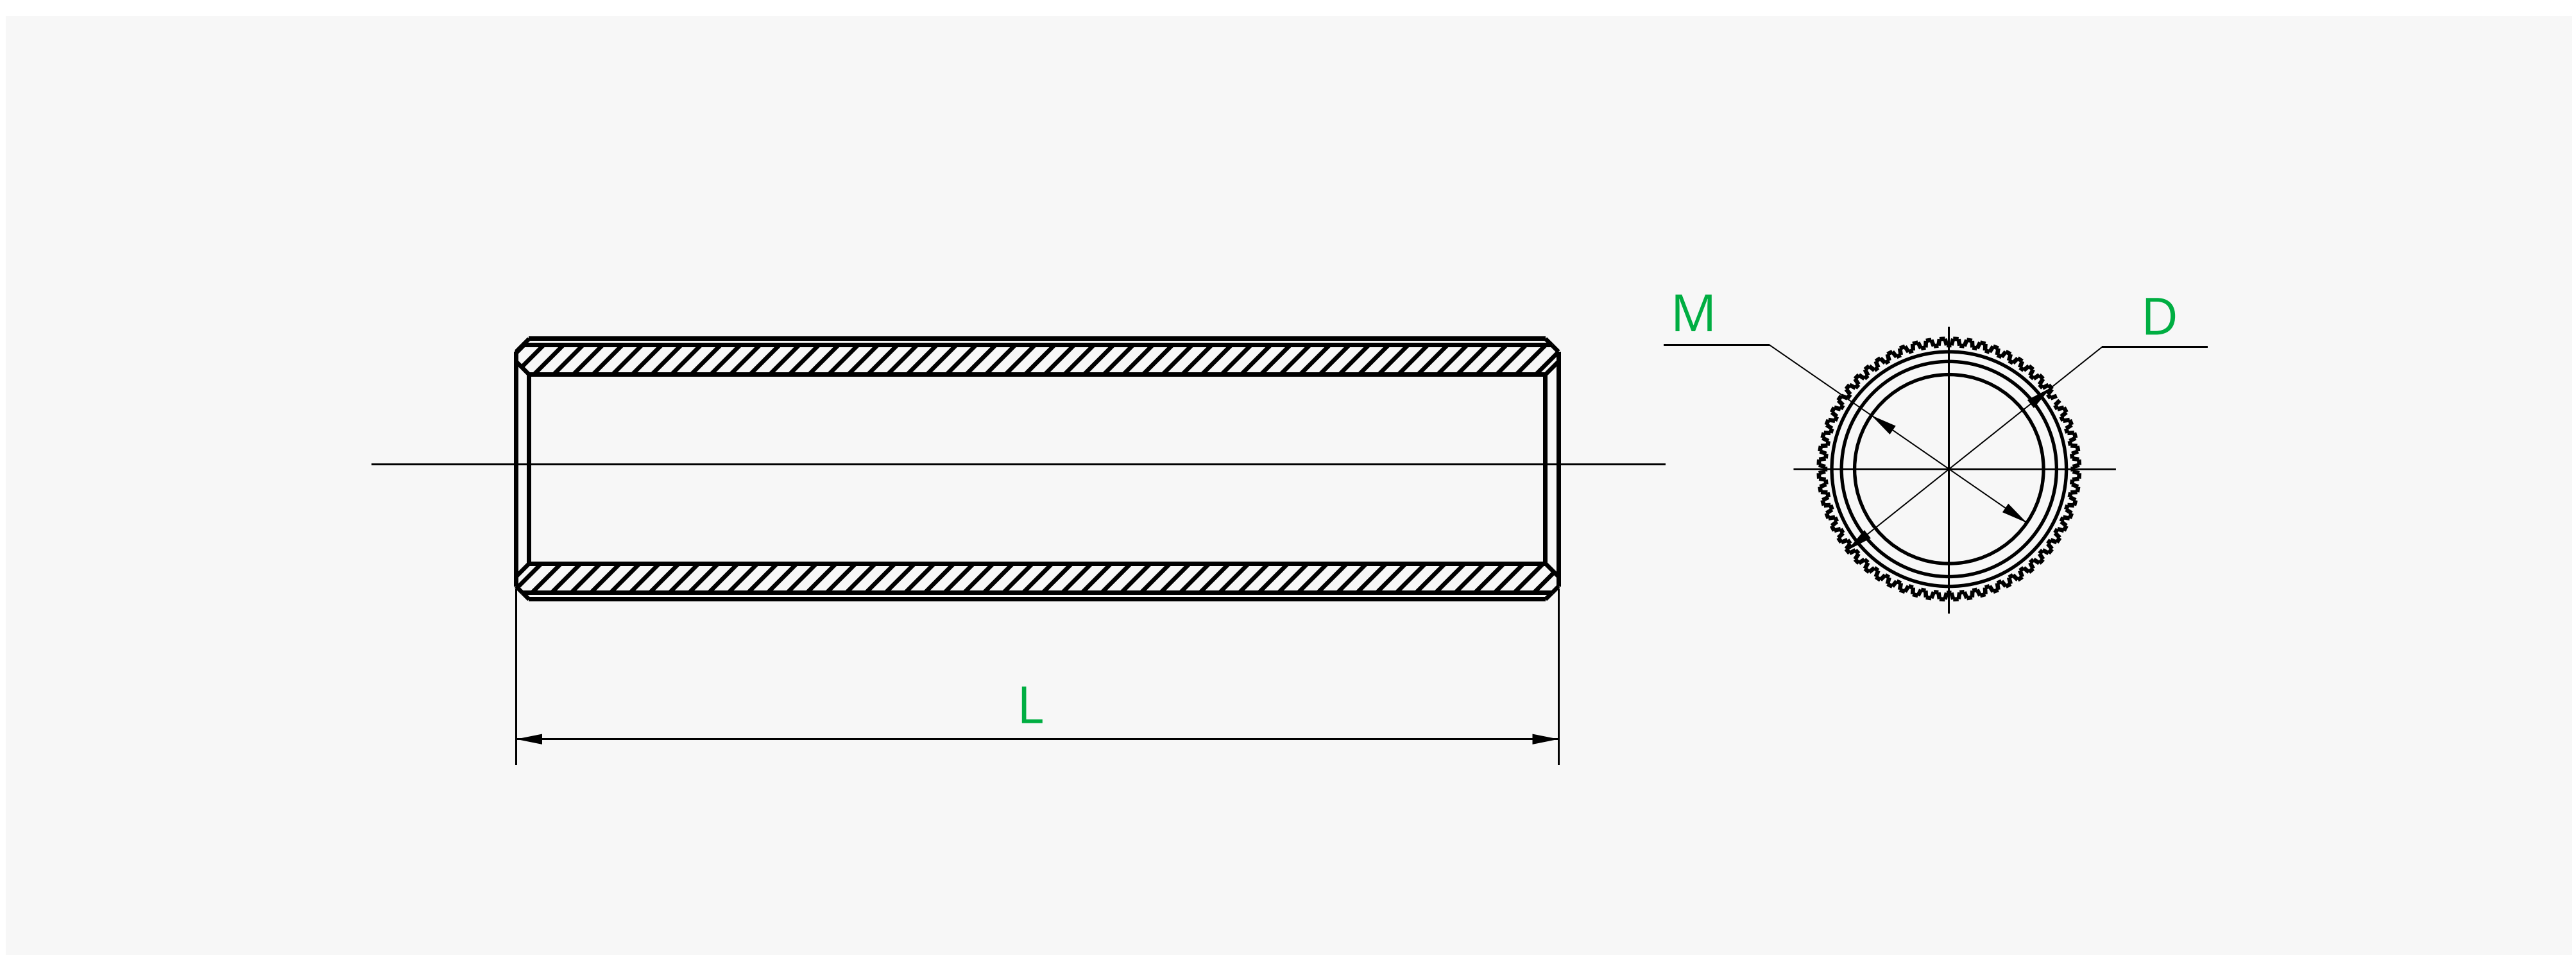

M3 Double-pass Knurled Brass Stud

Product ID	L (mm) Length	M (mm) Thread Size	D (mm) Outer Diameter
AD015	6	3	4
AD016	8	3	4
AD024	10	3	4
AD017	12	3	4
AD018	16	3	4
AD019	20	3	4
AD020	25	3	4
AD021	30	3	4

Basic Information

Surface Treatment	No	Material	Brass
Stud Shape	Round knurled	Stud Type	Double-pass
Style	Standard	Color	Yellow

Product Feature

- Double-pass Knurled Brass Stud
- Exceptional Strength and Stability
- Smaller Diameter, Lighter Weight
- Knurled for Easy Clamping

M3双通滚花黄铜螺柱

产品ID	长度L (mm)	螺纹尺寸M (mm)	外径D (mm)
AD015	6	3	4
AD016	8	3	4
AD024	10	3	4
AD017	12	3	4
AD018	16	3	4
AD019	20	3	4
AD020	25	3	4
AD021	30	3	4

基本信息

表面处理	无	材质	黄铜
螺柱形状	圆形滚花	螺柱类型	双通
公差类型	标准	颜色	金属光泽黄

产品特点

- 双通滚花黄铜螺柱
- 卓越的强度和稳定性
- 直径更小重量更轻
- 侧面滚花更方便夹持