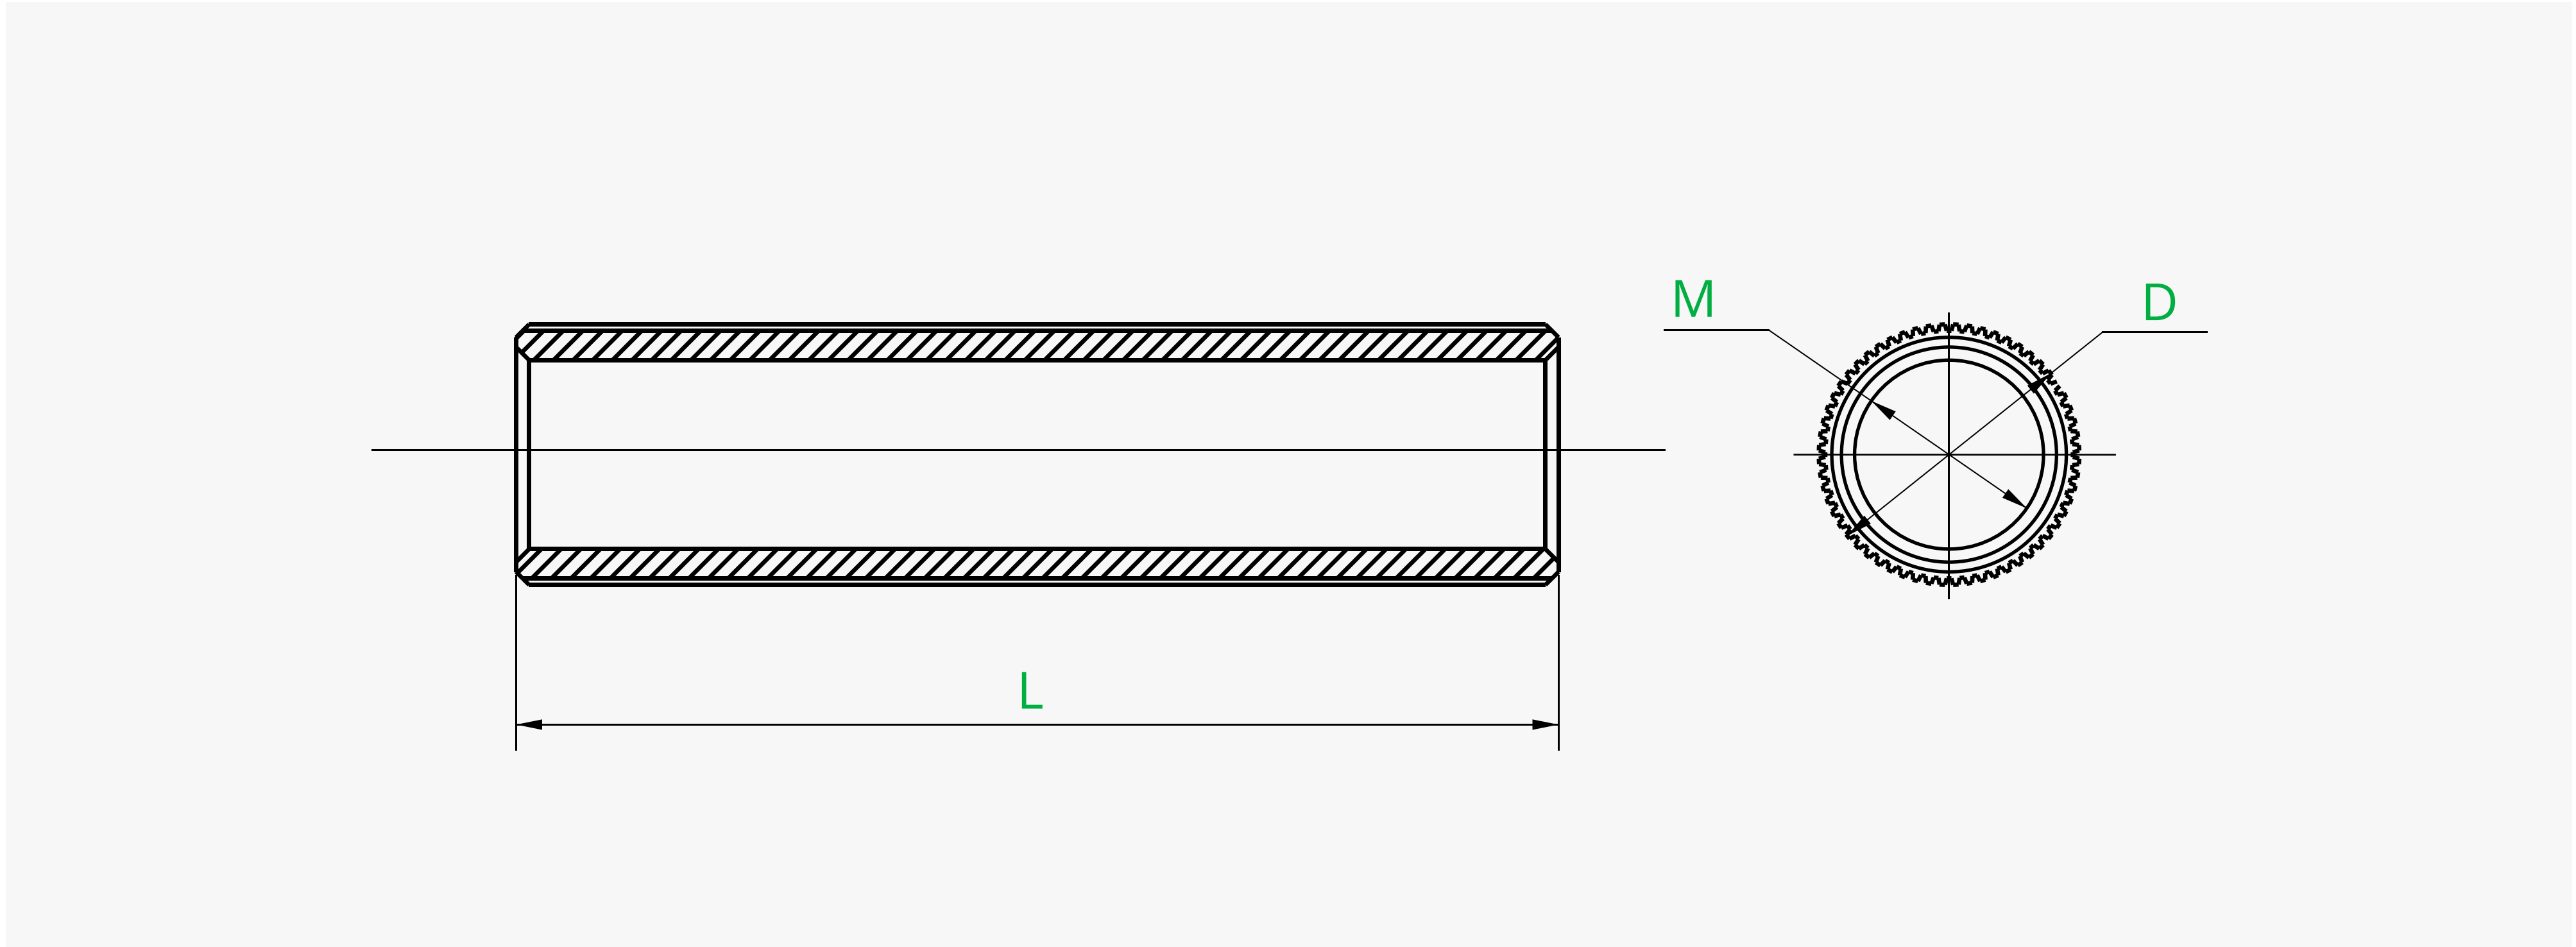

M3 Double-pass Knurled Brass Stud

Product ID	L (mm) Length	M (mm) Thread Size	D (mm) Outer Diameter
AD015	6	3	4
AD016	8	3	4
AD024	10	3	4
AD017	12	3	4
AD018	16	3	4
AD019	20	3	4
AD020	25	3	4
AD021	30	3	4

Basic Information

Surface Treatment	No	Material	Brass
Stud Shape	Round knurled	Stud Type	Double-pass
Style	Standard	Color	Yellow

Product Feature

- Double-pass Knurled Brass Stud
- Exceptional Strength and Stability
- Smaller Diameter, Lighter Weight
- Knurled for Easy Clamping

M3双通滚花黄铜螺柱

产品ID	长度L (mm)	螺纹尺寸M (mm)	外径D (mm)
AD015	6	3	4
AD016	8	3	4
AD024	10	3	4
AD017	12	3	4
AD018	16	3	4
AD019	20	3	4
AD020	25	3	4
AD021	30	3	4

基本信息

表面处理	无	材质	黄铜
螺柱形状	圆形滚花	螺柱类型	双通
公差类型	标准	颜色	金属光泽黄

产品特点

- 双通滚花黄铜螺柱
- 卓越的强度和稳定性
- 直径更小重量更轻
- 侧面滚花更方便夹持