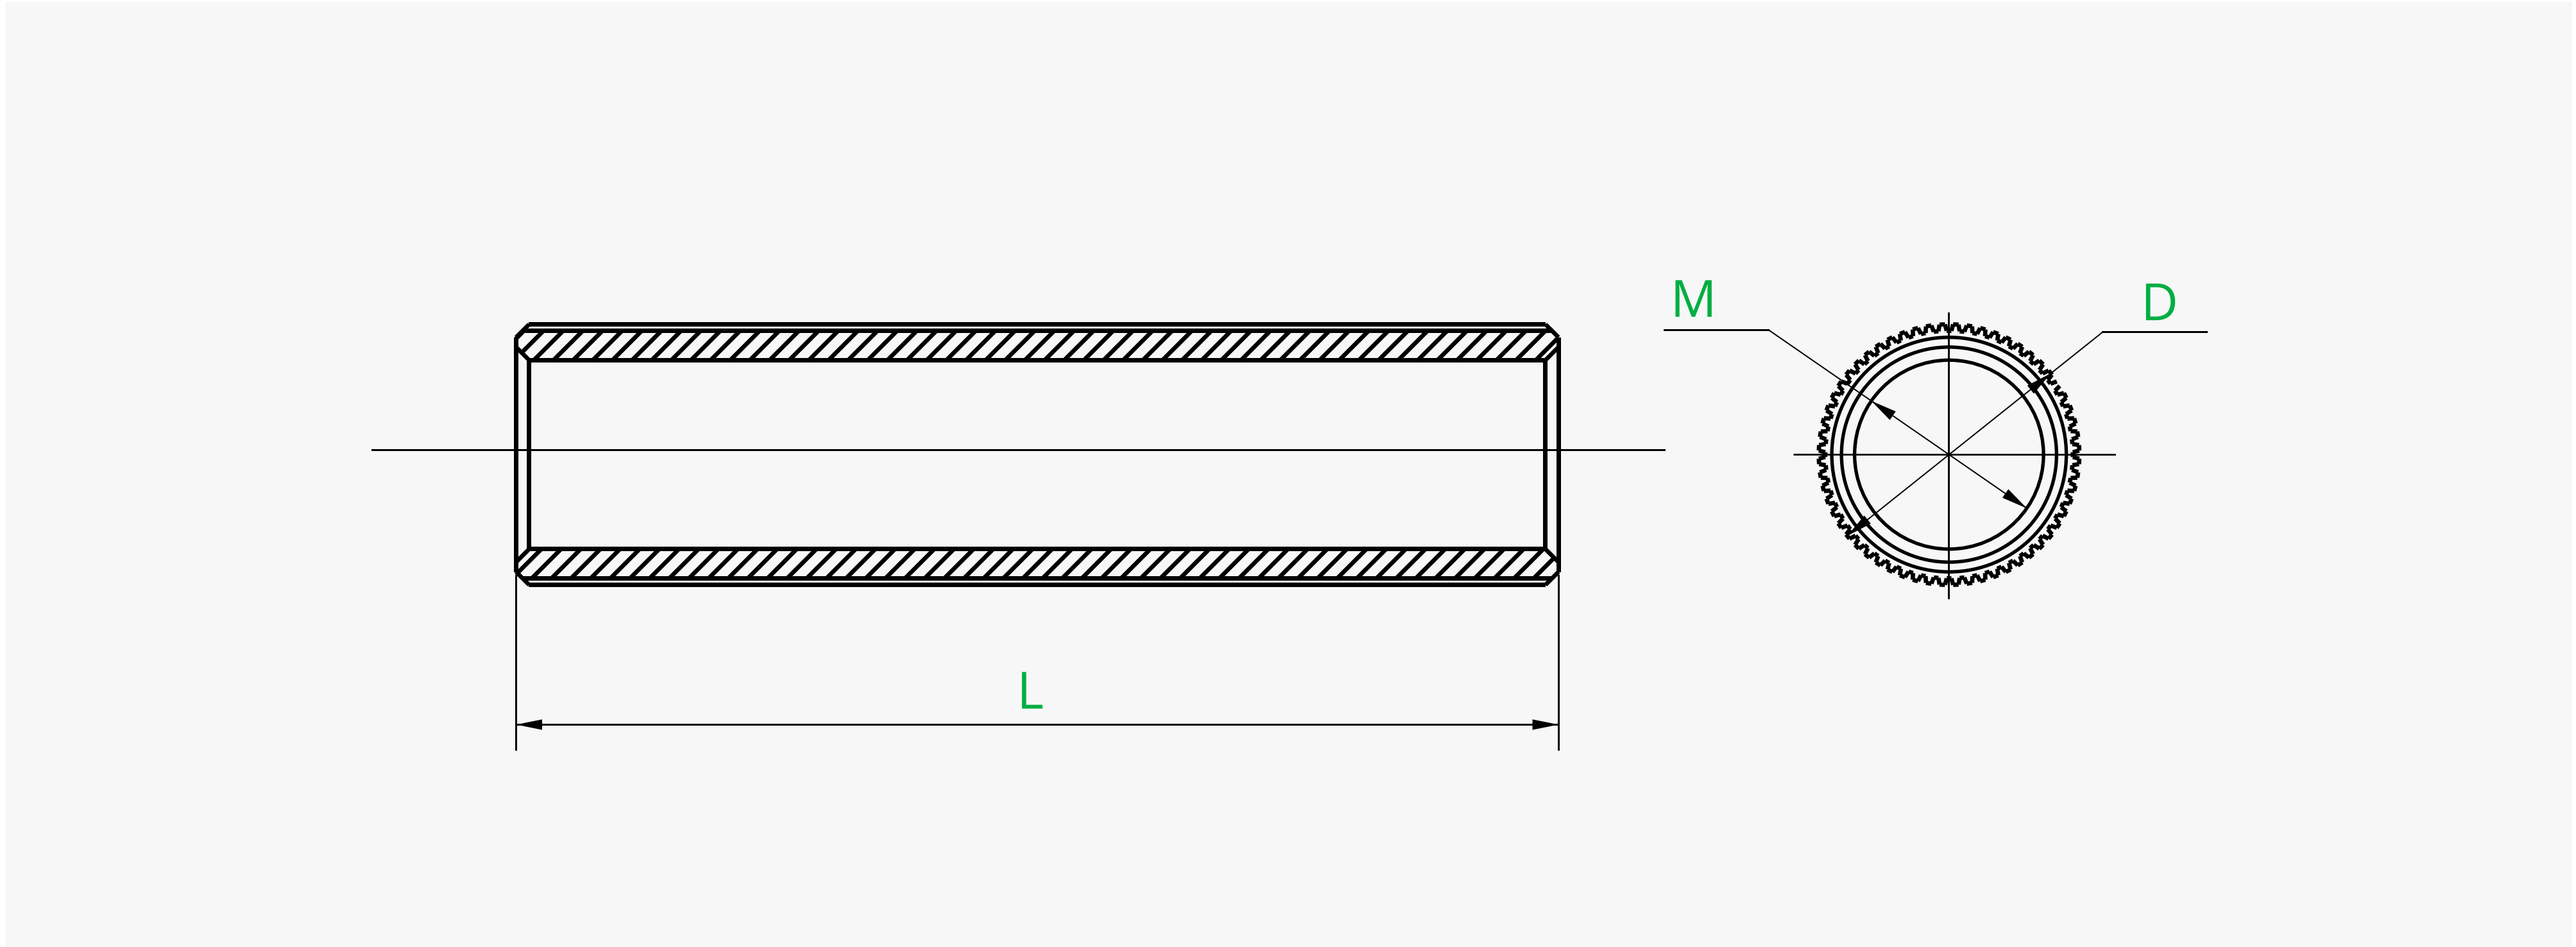

M2.5 Double-pass Knurled Brass Stud

Product ID	L (mm) Length	M (mm) Thread Size	D (mm) Outer Diameter
AD008	6	2.5	4
AD009	8	2.5	4
AD023	10	2.5	4
AD010	12	2.5	4
AD011	16	2.5	4
AD012	20	2.5	4
AD013	25	2.5	4
AD014	30	2.5	4

Basic Information

Surface Treatment	No	Material	Brass
Stud Shape	Round knurled	Stud Type	Double-pass
Style	Standard	Color	Yellow

Product Feature

- Double-pass Knurled Brass Stud
- Exceptional Strength and Stability
- Smaller Diameter, Lighter Weight
- Knurled for Easy Clamping