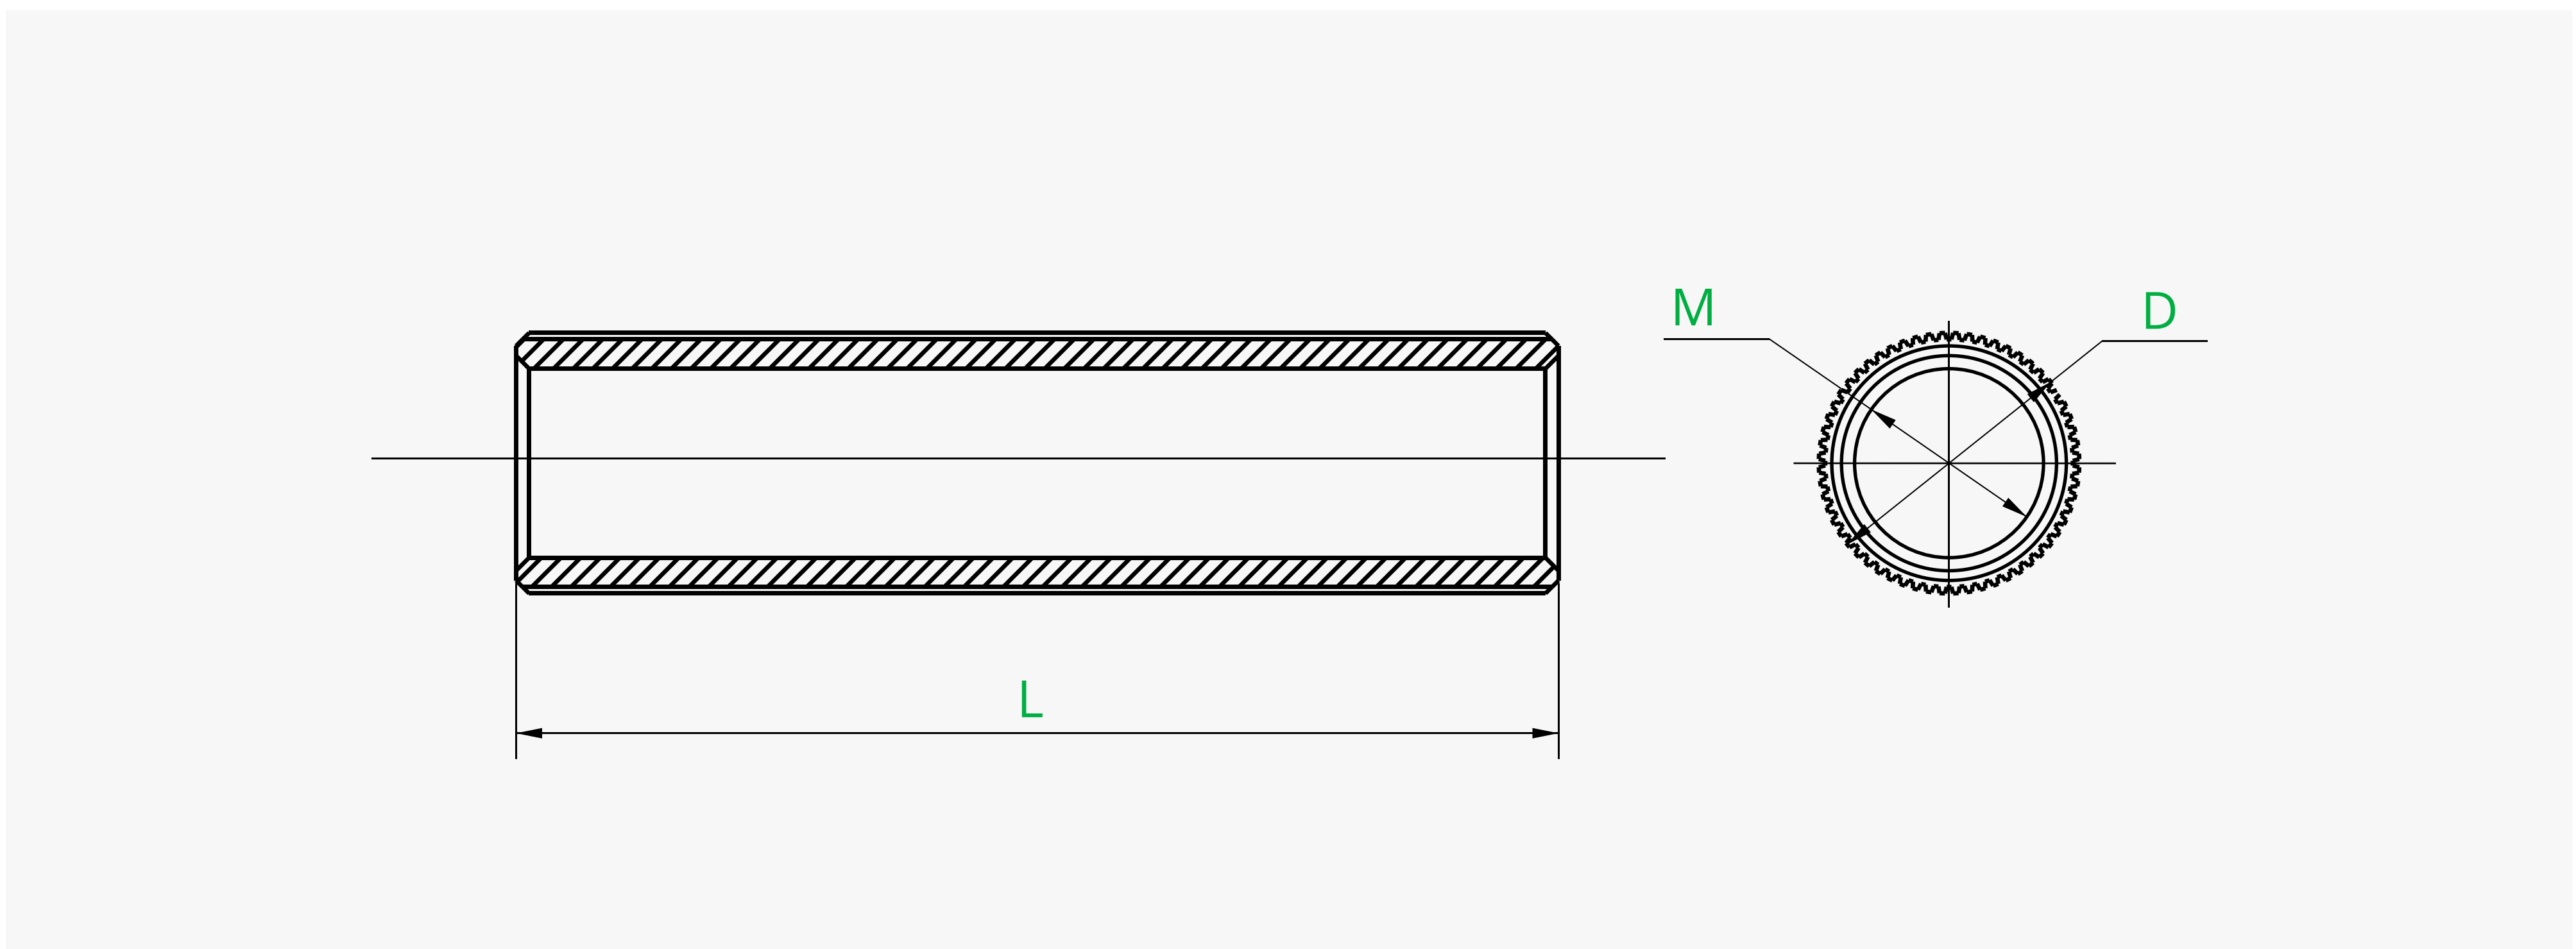

### Basic Information

Surface Treatment	No	Material	Brass
Stud Shape	Round knurled	Stud Type	Double-pass
Style	Standard	Color	Yellow

## M2.5双通滚花黄铜螺柱

产品ID	长度L (mm)	螺纹尺寸M (mm)	外径D (mm)
AD008	6	2.5	4
AD009	8	2.5	4
AD023	10	2.5	4
AD010	12	2.5	4
AD011	16	2.5	4
AD012	20	2.5	4
AD013	25	2.5	4
AD014	30	2.5	4

### 基本信息

表面处理	无	材质	黄铜
螺柱形状	圆形滚花	螺柱类型	双通
公差类型	标准	颜色	金属光泽黄

### 产品特点

- 双通滚花黄铜螺柱
- 卓越的强度和稳定性
- 直径更小重量更轻
- 侧面滚花更方便夹持