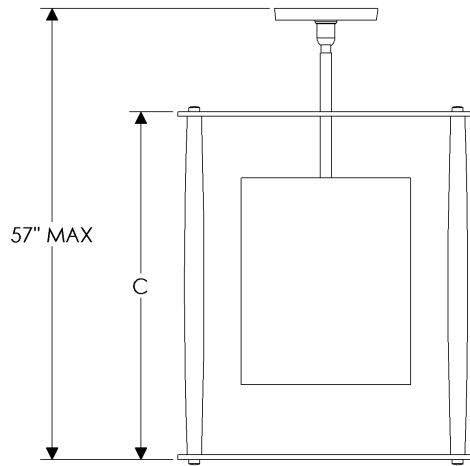

# ROCKY MOUNTAIN

H A R D W A R E

Madison Pendant

	<b>A</b> Width	<b>B</b> Depth	<b>C</b> Height	<b>Shade</b> Type	<b>LBS</b>	<b>LED</b>
<b>PE532</b>	15 3/4"	15 3/4"	18 1/2"	Drum 2	38.00	Yes