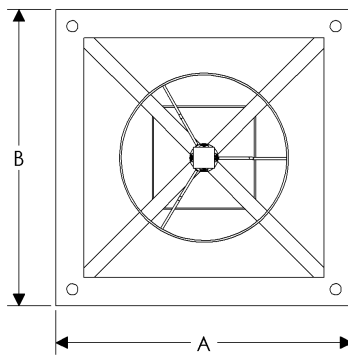

# ROCKY MOUNTAIN

H A R D W A R E

Madison Pendant

	<b>A</b> Width	<b>B</b> Depth	<b>C</b> Height	<b>Shade</b> Type	<b>LBS</b>	<b>LED</b>
<b>PE532</b>	15 3/4"	15 3/4"	18 1/2"	Drum 2	38.00	Yes