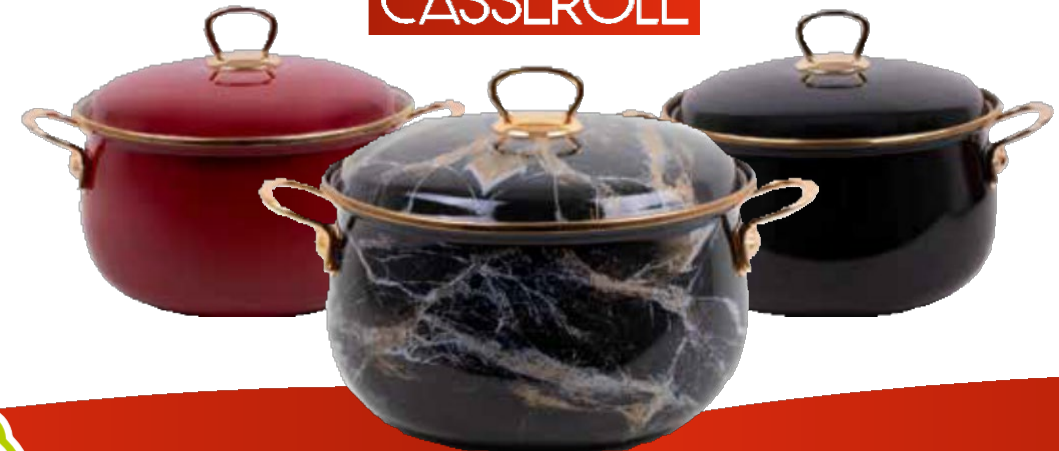

ürün product EMAYEDERİNBOMBELİGOLDTENCERE

ürün kodu product code APY100130G

boyut cm size cm Ø30

yükseklik cm high cm 18

kapasite L capacity L 12,5

özellikler features

**BELLY
DEEP
CASSEROLE**