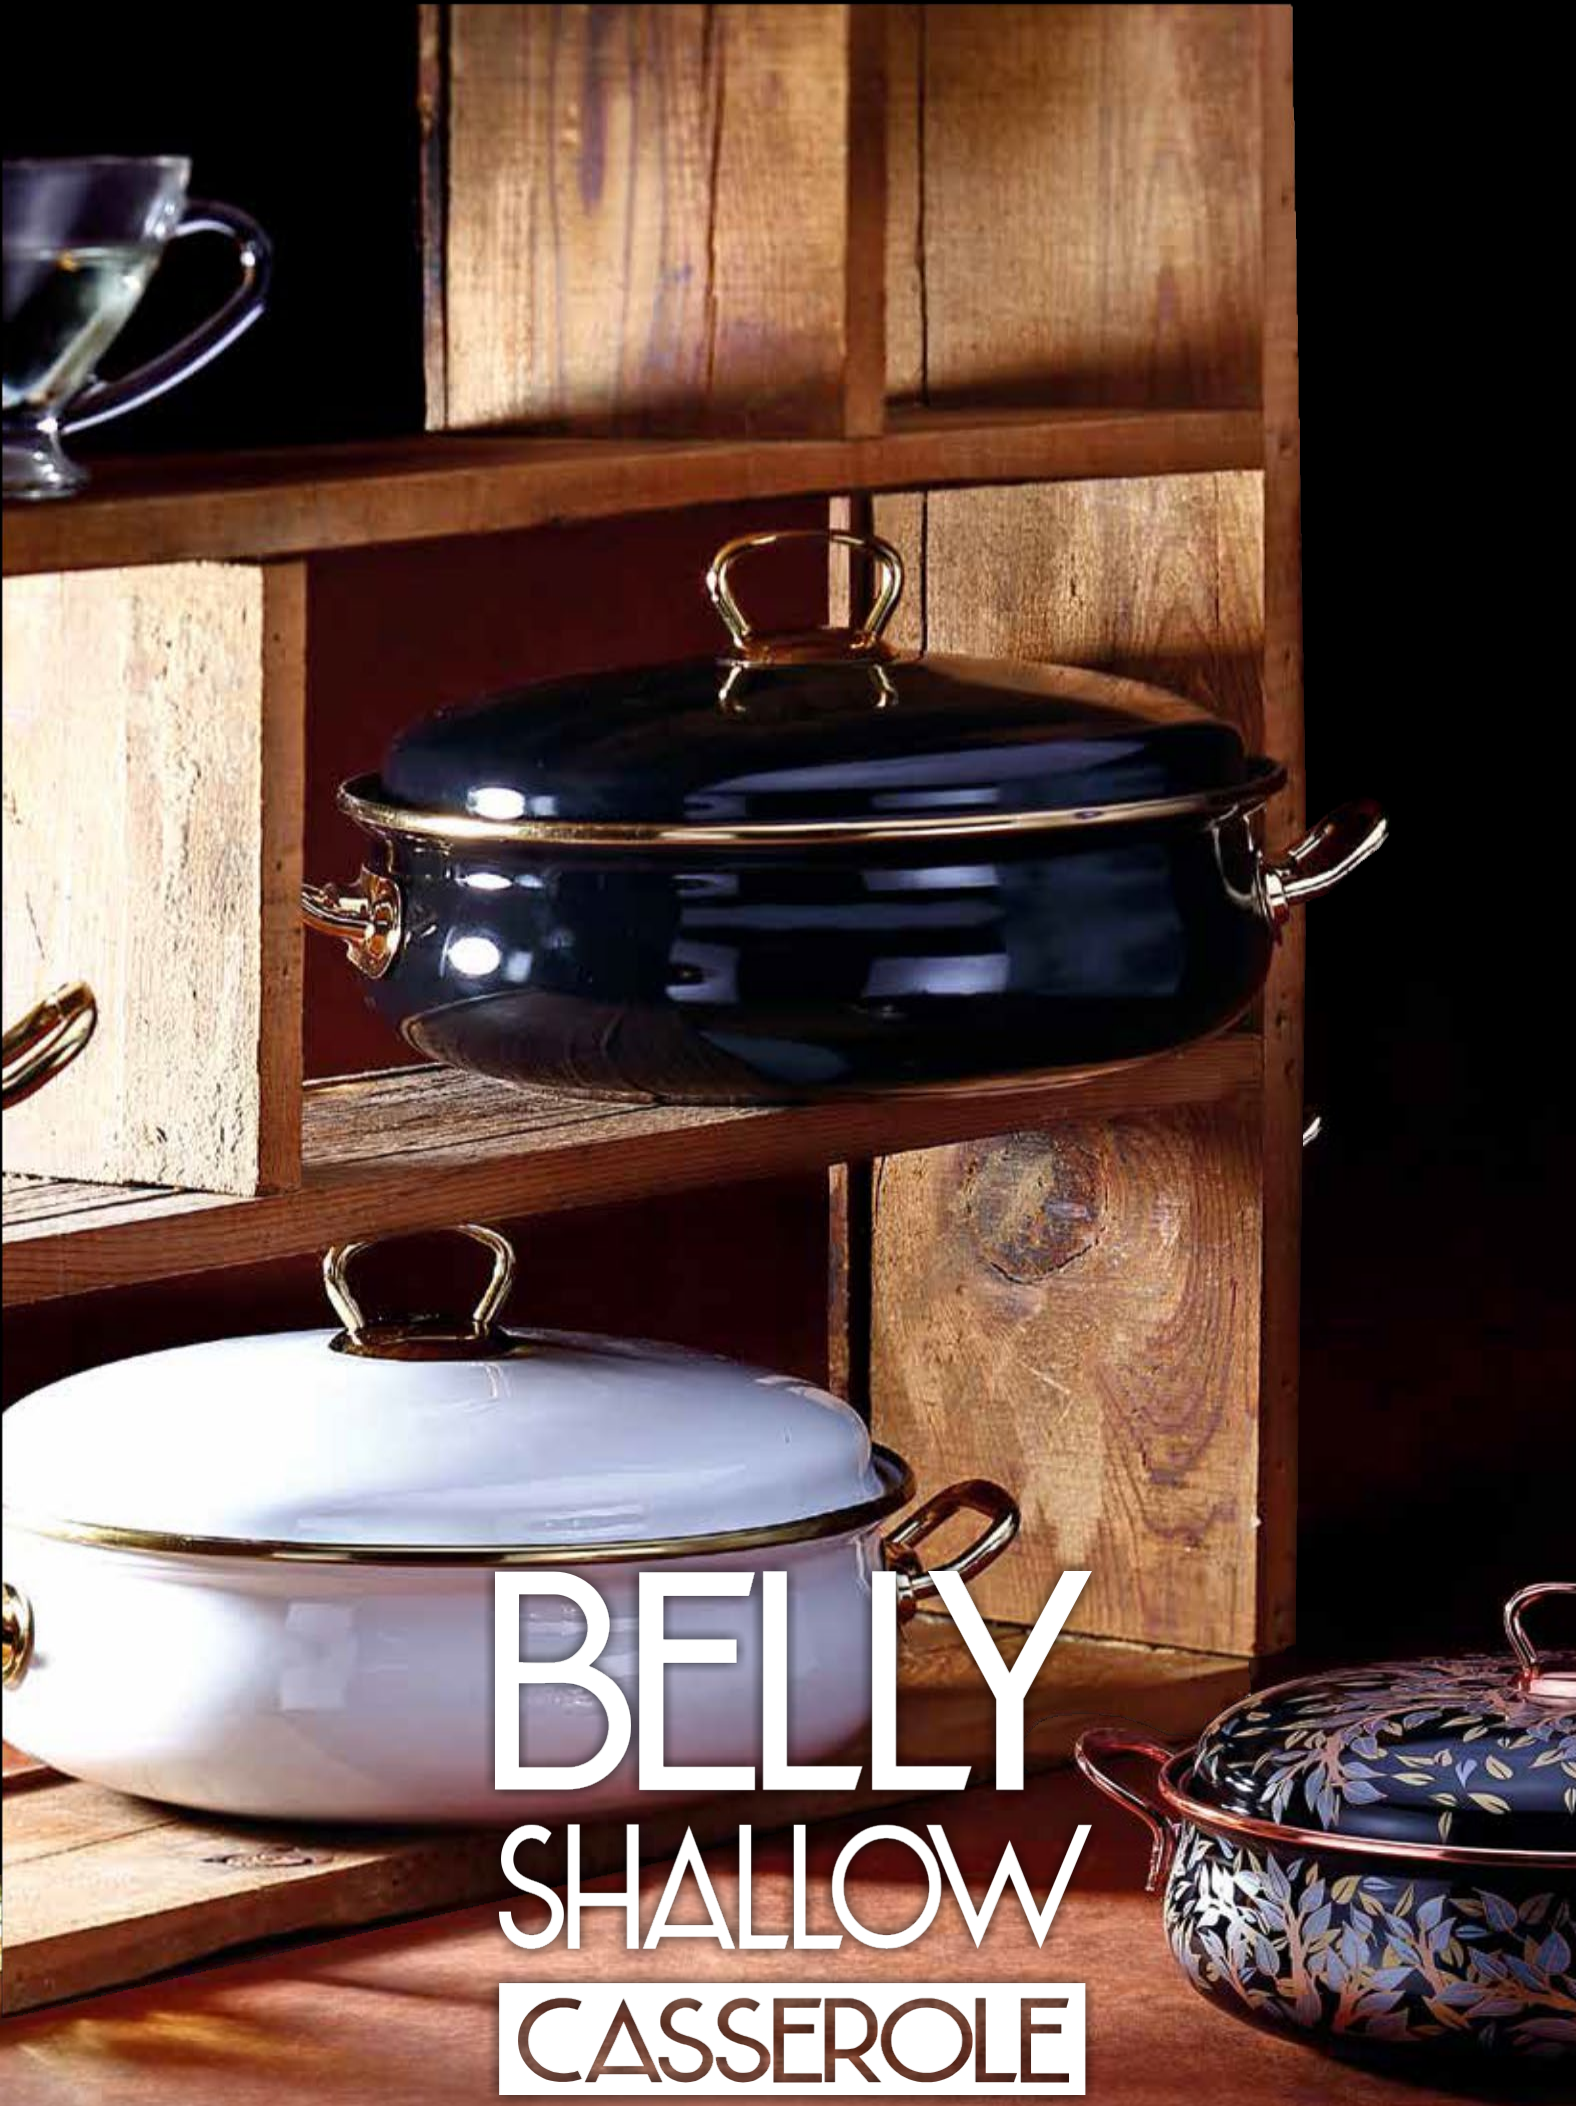

BELLY SHALLOW CASSEROLE

www.apaydinmutfak.com
APAYDIN
MUTFAK
emaye & l keme

 r n
product

EMAYE KISA BOMBELİ TENCERE

 r n kodu
product code

APY200110

boyut cm
size cm

 10

y kseklik cm
high cm

5,
5

kapasite L
capacity L

0,4
5

 zellikler
features