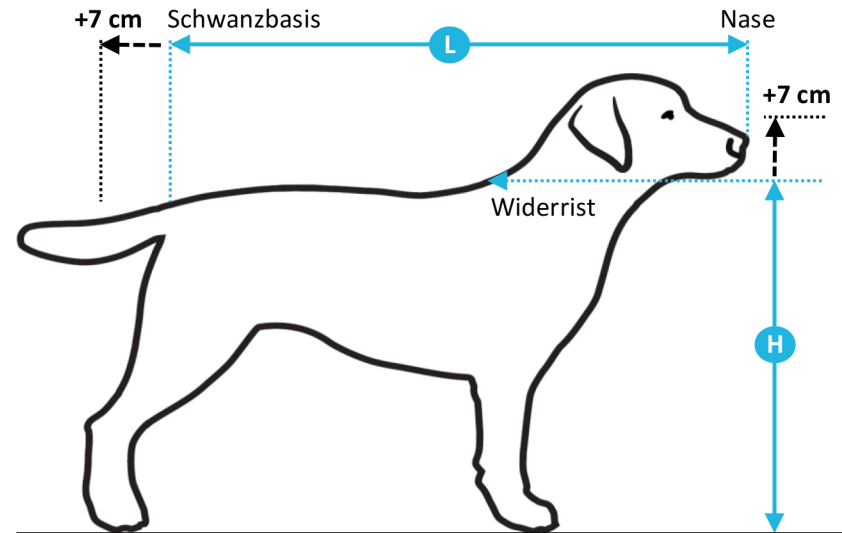

Care2 & VarioCage Messanleitung

Sie messen Sie Ihren Hund, um die Größe der Hundebox zu bestimmen:

- L** = Nase bis Schwanzbasis -> mindestens +7 cm dabei aufzählen!
- H** = Widerristhöhe -> mindestens +7 cm dabei aufzählen!

Wählen Sie im Zweifelsfall immer die größere Hundebox.

Die hier unten erwähnte Hunderassen sind nur Beispiele. Messen Sie **IMMER** selbst.

Breite (cm)	Länge (cm)	Höhe (cm)	Haustierrasse (Nur Beispiele, messen Sie immer selbst!)	
Care2				
Care2 M	37	48	41	Katze oder kleiner Hund
Care2 L	44	48	41	Katze oder kleiner Hund
VarioCage Minimax				
Minimax L	45	57-77	45,5	Katze oder kleiner Hund
Minimax XL	55,5	57-77	45,5	Katze oder kleiner Hund
VarioCage Compact				
Compact L	55,5	60-82	65	Mops, Dackel, Jack Russel Terrier, Cairn Terrier, Norwich Terrier
Compact XL	70	60-82	65	Mops, Dackel, Jack Russel Terrier, Cairn Terrier, Norwich Terrier
VarioCage Einzel				
Einzel SXS	55,5	73-99	59	Cocker Spaniel, Foxterrier, Welsh Terrier
Einzel SL	55,5	76-103	65	Nova Scotia Duck Tolling Retriever (Toller), Lagotto Romagnolo
Einzel SL+	70	81-103	69	Australischer Schäferhund, Border Collie, Labrador
Einzel SXL	70	81-103	71,5	Airedale Terrier, BullTerrier, Dalmatiner, Golden Retriever, Husky, Labradoodle
Einzel XXL+	70	82-106	78	Airedale Terrier, BullTerrier, Dalmatiner, Golden Retriever, Husky, Labradoodle
Einzel MAX	70	92-116	84,5	