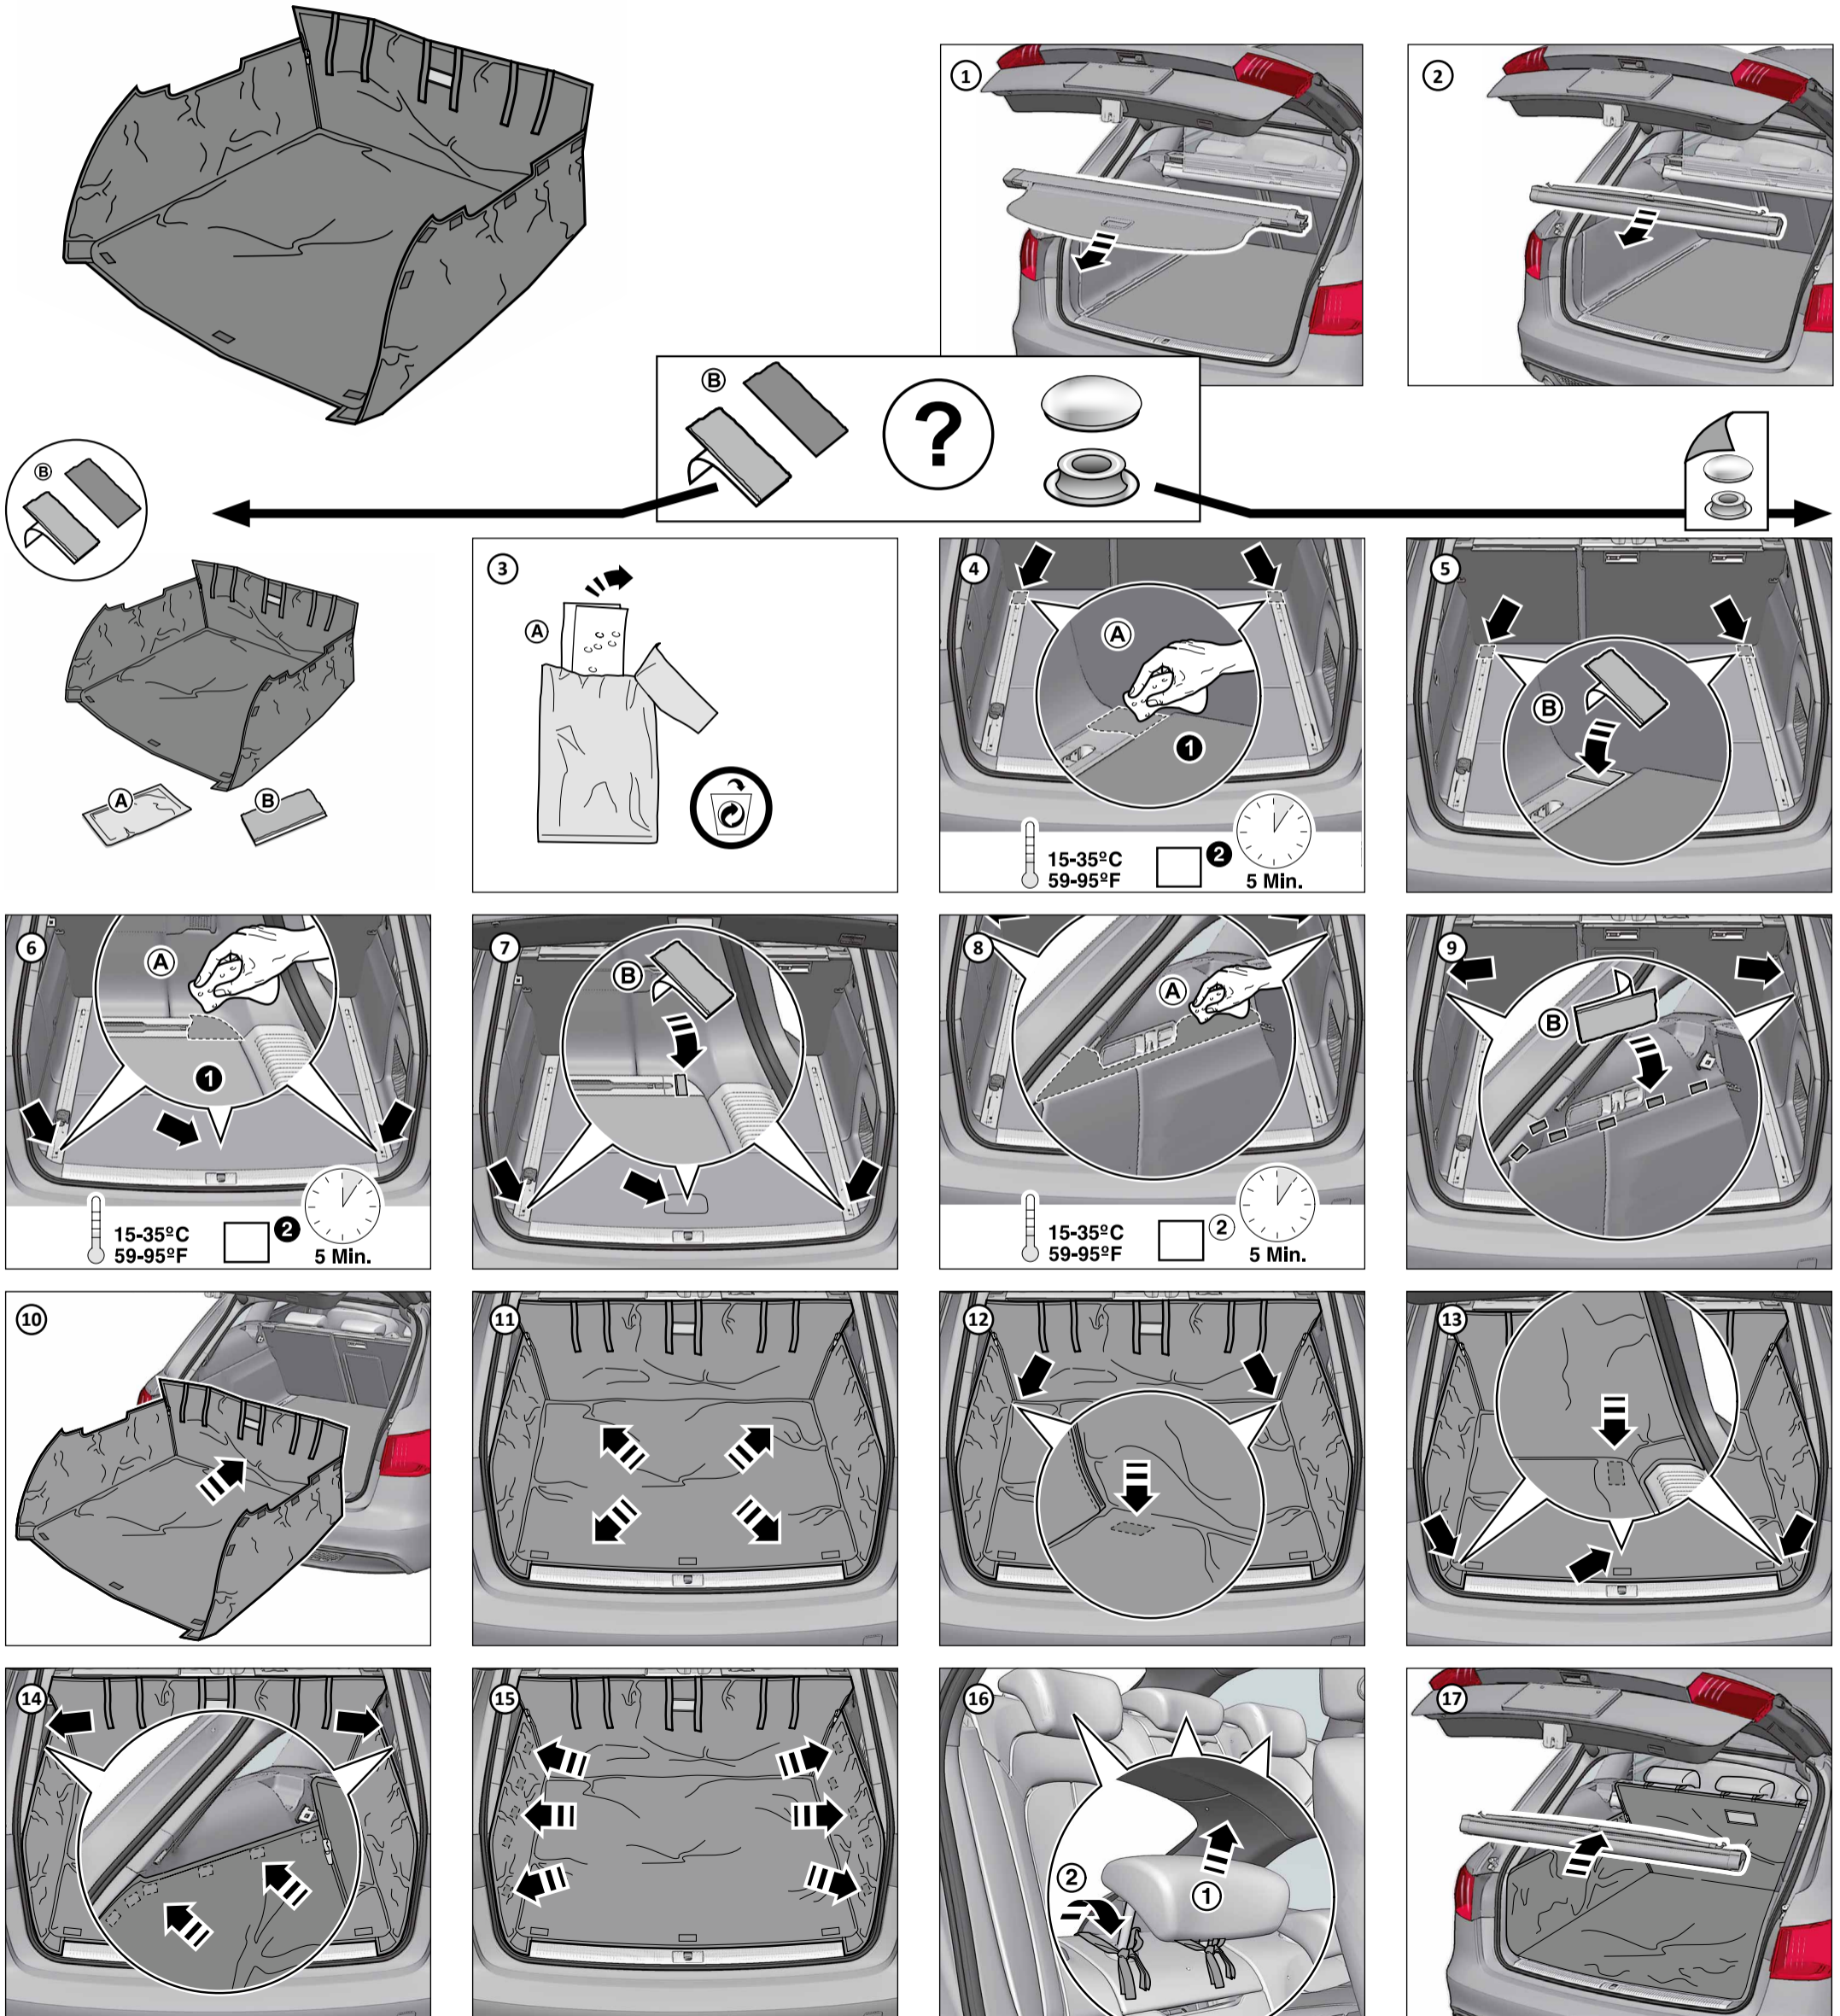

# MONTAGEANLEITUNG

<b>D</b>	<b>Produktname</b>	STARLINER
	<b>Produktbezeichnung</b>	Kofferraumauskleidung
	<b>Teile-Nr.</b>	fahrzeugspezifisch - Passform
	<b>Befestigung</b>	Selbstklebende Klett-Pads oder Druckknöpfe – bitte beachten Sie Ihre Ausführung – und an den Kopfstützen
	<b>Verwendbarkeit</b>	PKW oder Kombifahrzeuge im Kofferraum oder Ladebereich
	<b>Typ und Ausführung</b>	Passform nach Typenliste - Farbe Grau oder Schwarz Das Material entspricht der DIN 75200 (schwerentflammbar)

# MOUNTING INSTRUCTION

<b>GB</b> Productname	STARLINER
Product description	Boot lining
Parts No.	Vehicle specific-fit
Fastening	Self-adhesive Velcro pads or snap fasteners – please consider your version – and to the headrests
Area of application	Passenger cars or estate cars in the boot or loading area
Type and version	Fit according to type list – colour grey or black The material complies with DIN 75200 (hardly inflammable)