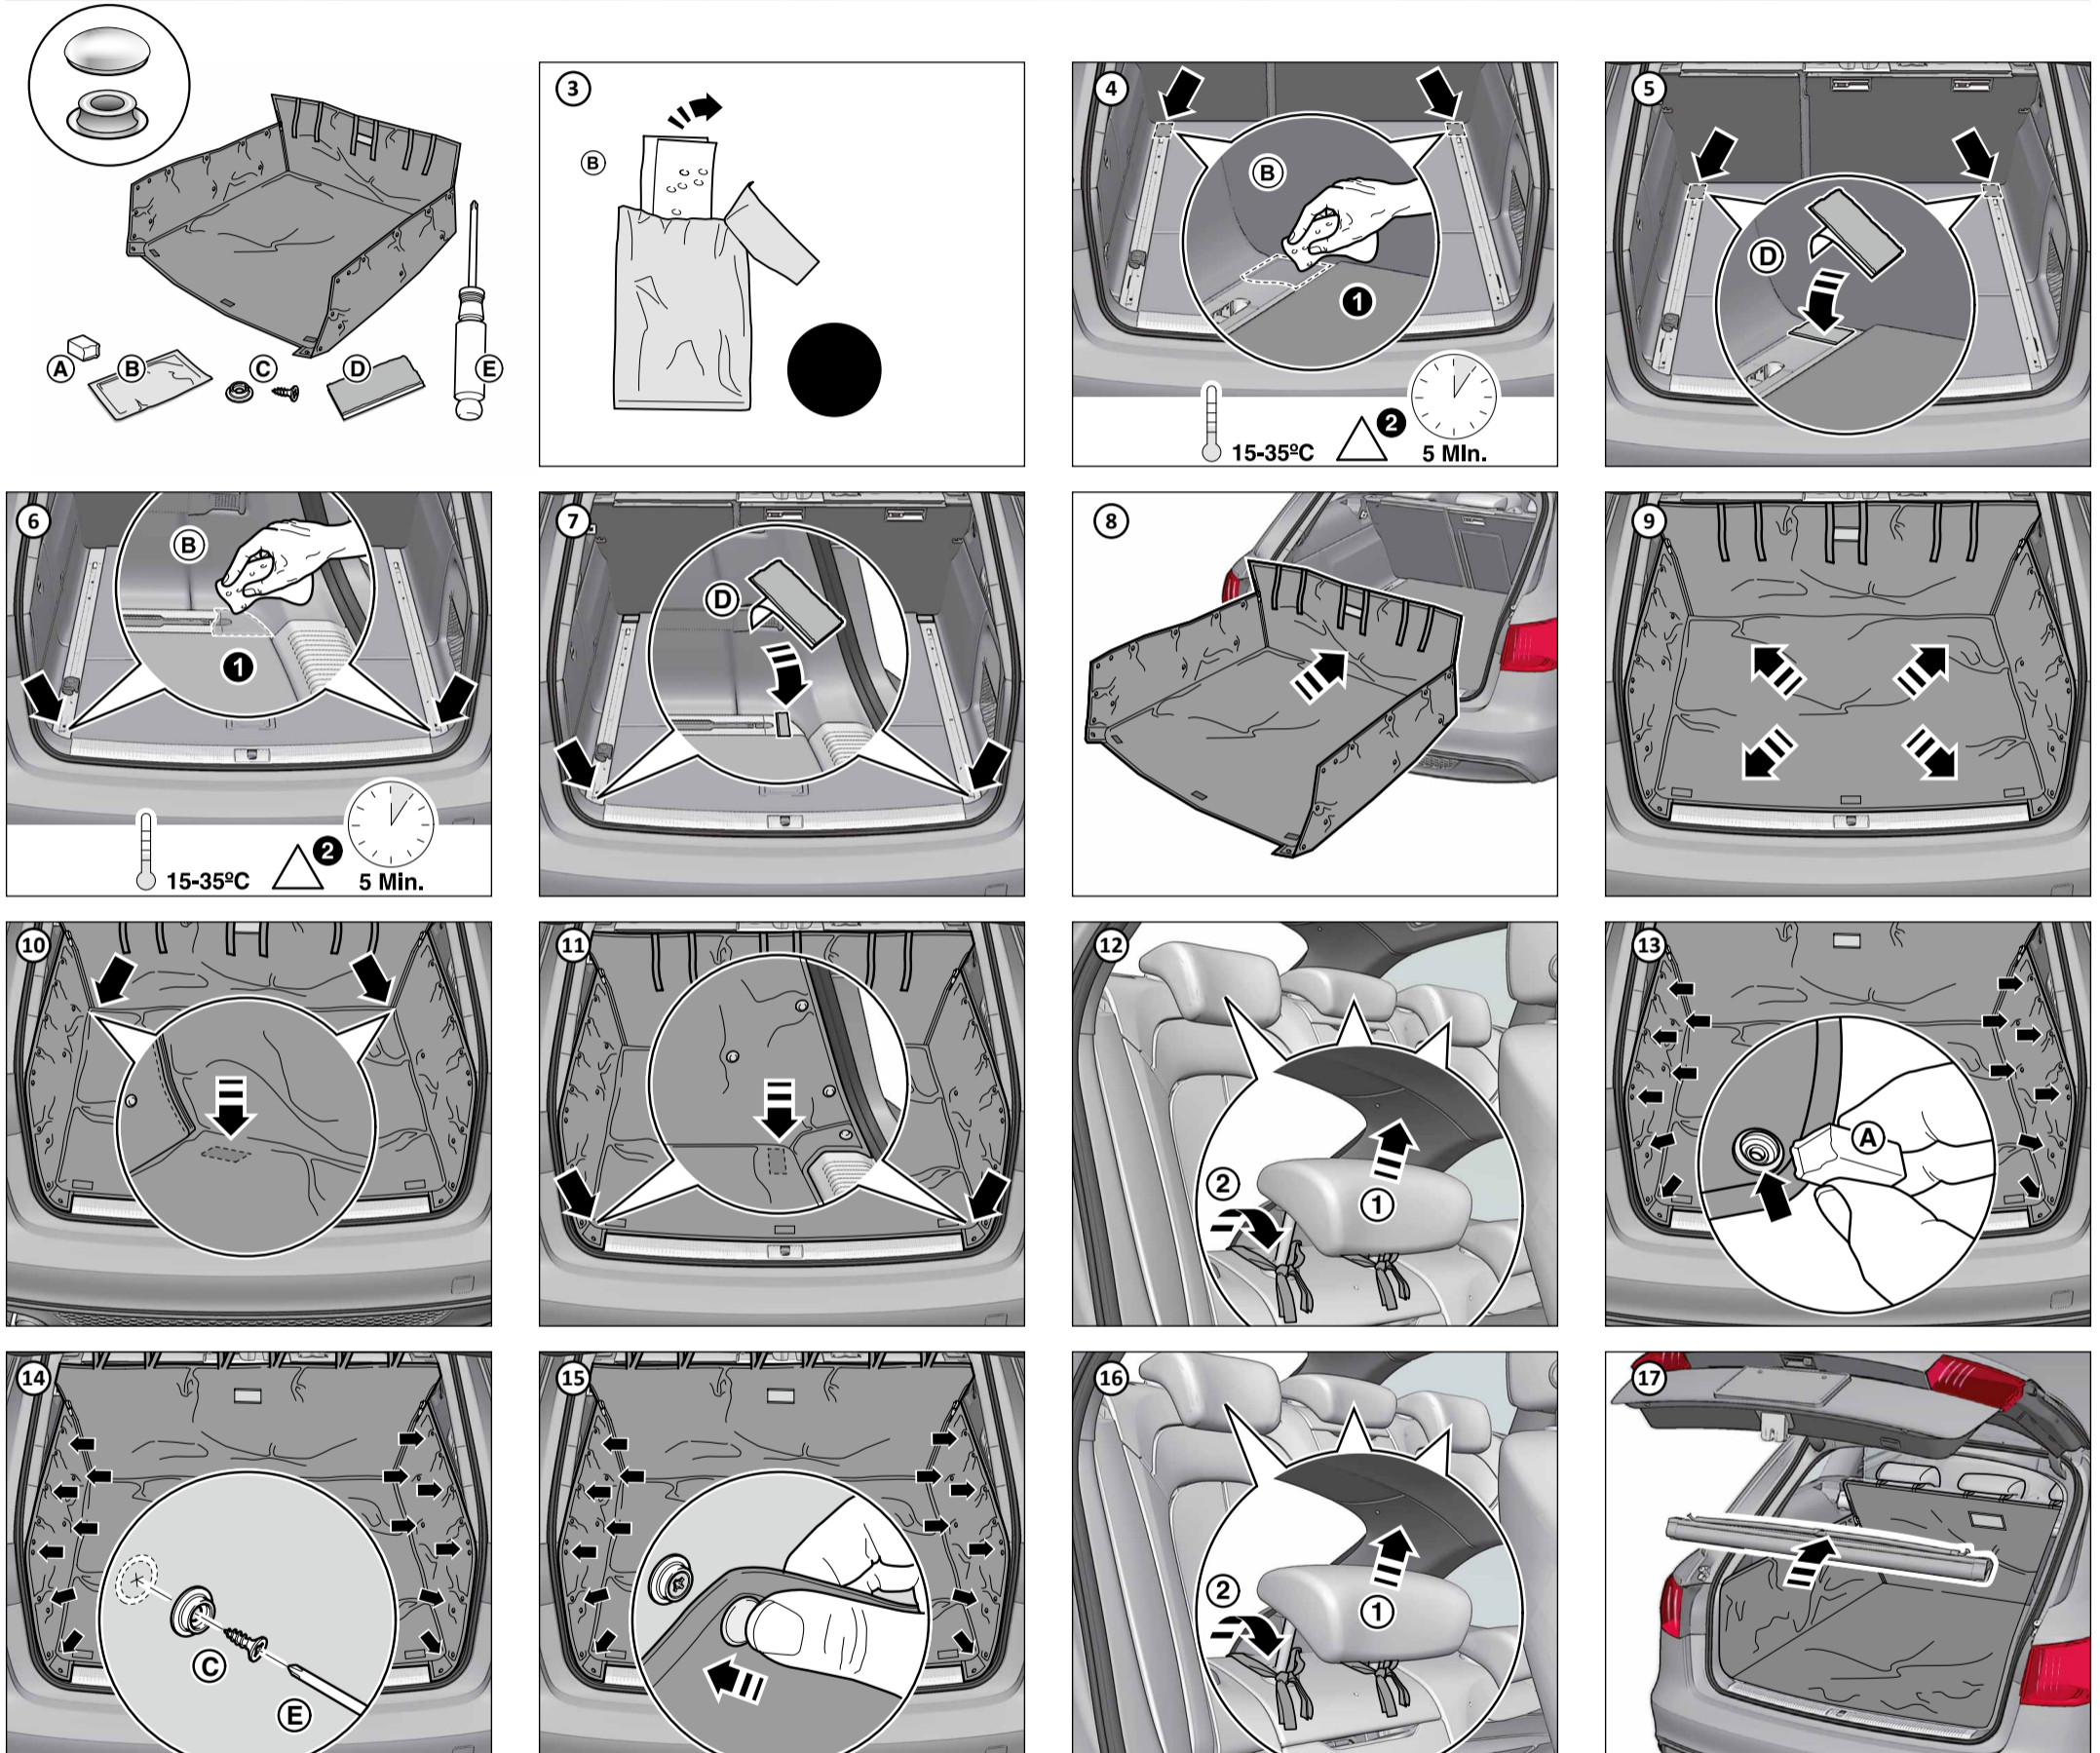

MOUNTING INSTRUCTION

GB Productname	STARLINER
Product description	Boot lining
Parts No.	Vehicle specific-fit
Fastening	Self-adhesive Velcro pads or snap fasteners – please consider your version – and to the headrests
Area of application	Passenger cars or estate cars in the boot or loading area
Type and version	Fit according to type list – colour grey or black The material complies with DIN 75200 (hardly inflammable)

kleinmetall GmbH
Hainstraße 52
63526 Erlensee
Telefon 06183.91120-0
Fax 06183.72152
E-Mail info@kleinmetall.de
www.kleinmetall.de

1. **D Hinweis:**
2. Es gibt Fahrzeuge, die kein zusätzliches Befestigungsmaterial benötigen.
   - Zum Umklappen der Rücksitzbank Befestigung an den Kopfstützen lösen.

Reinigungshinweis:

Bei starker Verschmutzung lässt sich der Starliner am einfachsten mit einer hautfreundlichen Fettcreme und anschließend mit einer neutralen Seifenlauge reinigen.

Wichtiger Wartungshinweis:

Führen Sie regelmäßig Wartungen (Sichtkontrollen) durch und tauschen Sie den STARLINER bei Beschädigung bzw. Verschleiß aus.

1. **GB Note:**
2. There are vehicles where no additional fastening material is needed.
   - Release headrest fastening for folding down the rear bench seat.

Cleaning instructions:

In case of heavy soiling it is easiest to clean the Starliner with a skin-friendly fat cream and then with a mild soap solution.

Important maintenance note:

Carry out regular maintenance (visual inspections) and replace the STARLINER in the event of damage and/or wear.