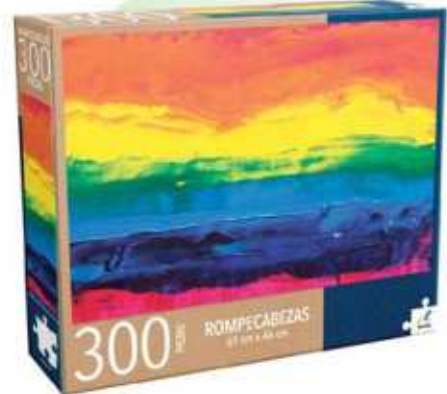

Colores pintados

Código individual JCA-3110
UPC 655244031107