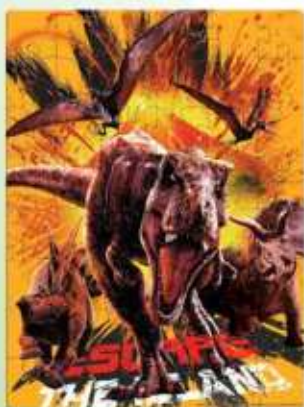

Rompecabezas lenticular

Déjate llevar por el efecto 3D de cada uno de estos rompecabezas especiales lenticulares que brindan una sensación de profundidad y movimiento en su imagen.

Tamaño de Rompecabezas: 23 x 30.5 cm.
Contenido: La cantidad de piezas varía acorde al modelo.

48 pzs. Lenticular Spider-Man

Módelo JCA-3118 T
UPC 655244031183