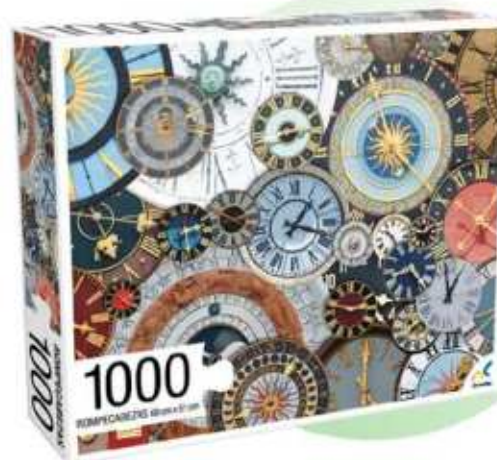

I Playa con barcos

Código individual **JCA-3790**
UPC **655244037901**

Gasthof I

Código individual **JCA-3791**
UPC **655244037918**

I Vinos y quesos

Código individual **JCA-3792**
UPC **655244037925**

Relojes I

Código individual **JCA-3951**
UPC **655244039516**