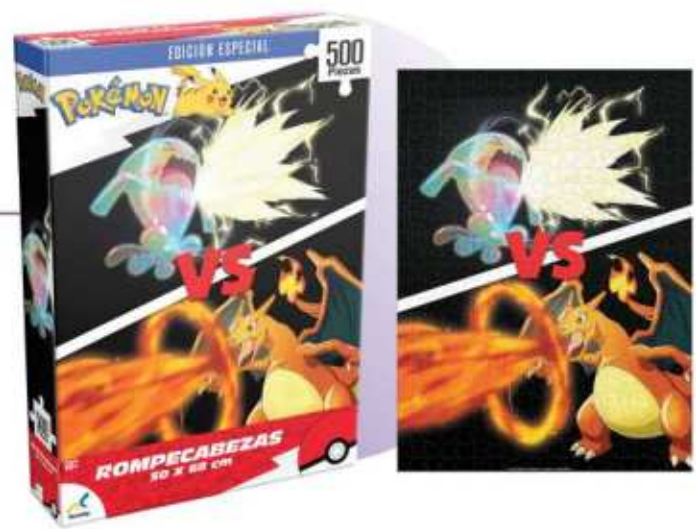

Rompecabezas Pokémon 500 pzs. Edición limitada

1 rompecabezas de 500 piezas.

Modelo **JCA-4162**
UPC **655244041625**