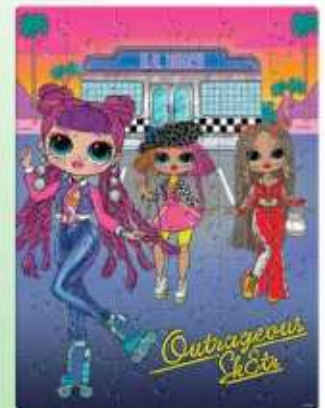

48 pzs. Lenticular Princesas

Modelo JCA-3093 T
UPC 655244030933