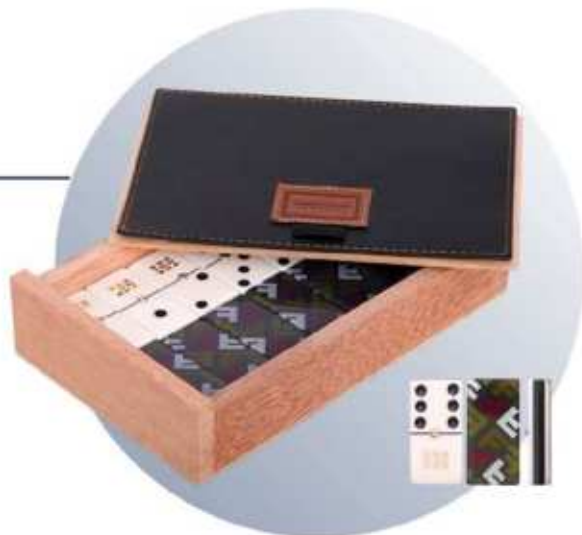

Dominó inglés Frengie® 4 capas estuche madera

Estuche de madera con tapa deslizante forrada en curpiel color negro, detalles finos en hilo dorado y etiqueta Frengie® impresión bajo relieve. Medidas: 21,5 x 13 x 4,5 cm.

Contenido

28 fichas tamaño inglés con 4 capas de acrílico, perno metálico, puntas redondeadas.

Modelo **D-3722-FR**
UPC **655244037222**

Dominó profesional Frengie® 4 capas tipo libro multicolor

Estuche de madera en forma de libro forrado de curpiel, con banda elástica de seguridad e interiores en satén con logo Frengie® sublimado. Medidas: 18 x 11 x 4 cm.

Contenido

28 fichas de dominó tamaño profesional con 4 capas de acrílico en tonos azules.

Modelo **D-3720-FR**
UPC **655244037208**

Dominó profesional Frengie® 4 capas tipo libro gris

Estuche de madera en forma de libro forrado en curpiel color negro, interiores en satén con logo Frengie® sublimado. Medidas: 18 x 11 x 4 cm.

Contenido

28 fichas de dominó tamaño profesional con 4 capas de acrílico.

Modelo **D-3721-FR**
UPC **655244037215**