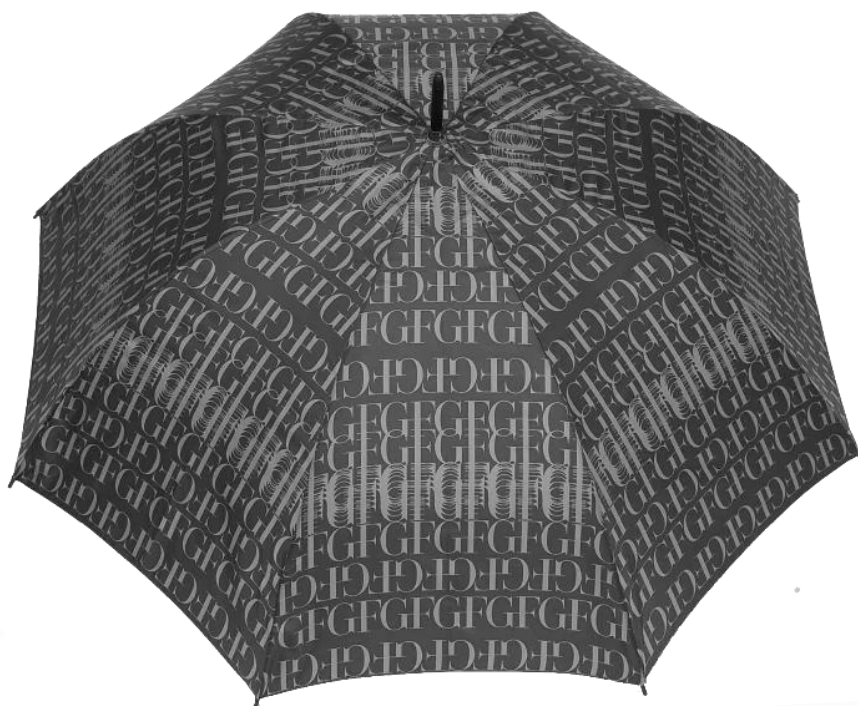

Art. 19 V

Disegni assortiti