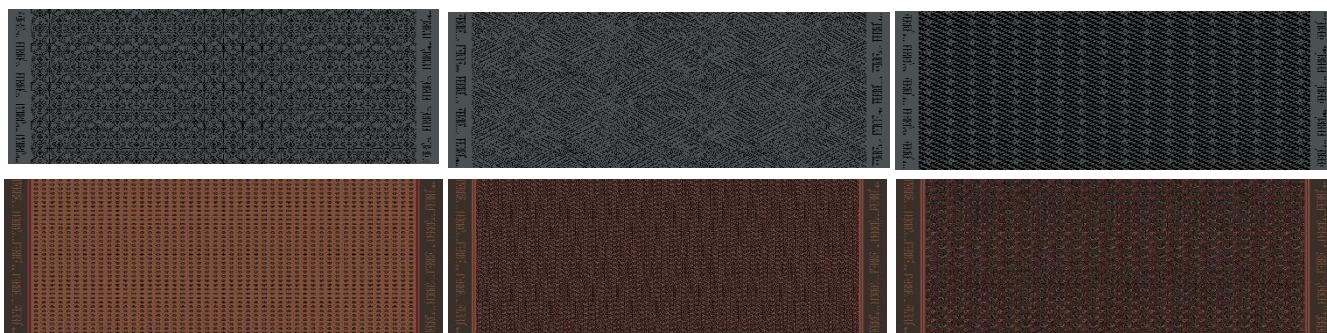

Disegni assortiti