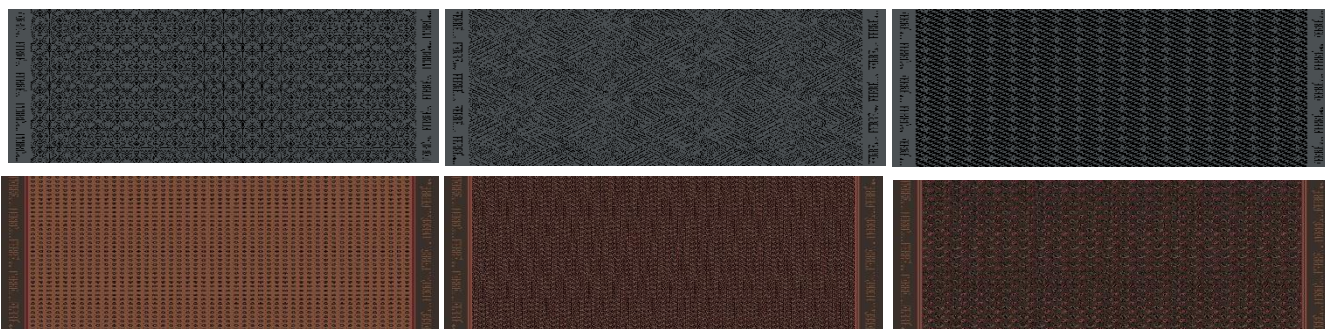

Impugnatura plastica nera

Imballo 12 pcs.

FERRÉ Milano

Art. 5 F- U

Disegni assortiti

Ombrello mini uomo automatico antivento Apri / Chiudi
3 sezioni – 54/8 nero, stecche fiberglass
Tessuto 100% poliestere pongè fantasia cravatta uomo
Impugnatura plastica curva nera