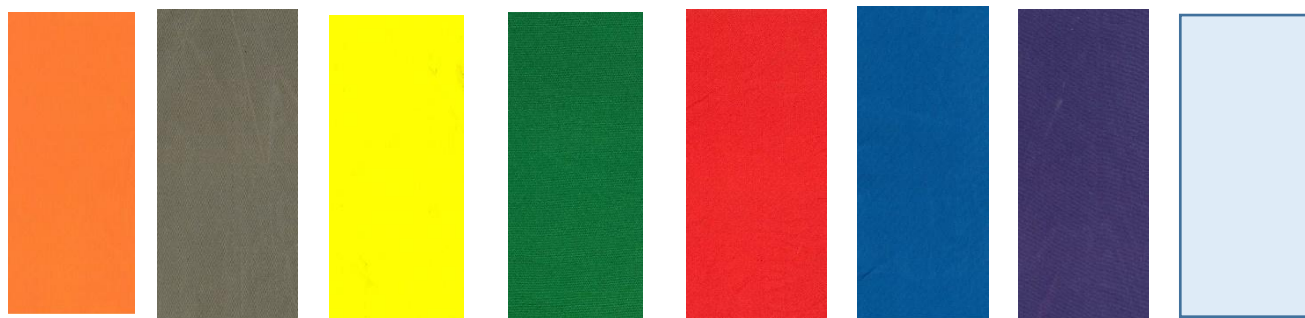

Imballo 12 pcs.

FERRE Milano

Art. 541 F - A

Colori assortiti

Ombrello mini automatico antivento Apri / Chiudi
3 sezioni - 54/8 nero, stecche fiberglass
Tessuto 100% poliestere pongè tinta unita
impugnatura plastica nera