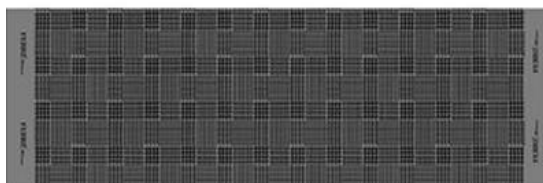

Disegni assortiti

Ombrello mini uomo «JUMBO» automatico antivento Apri / Chiudi
3 sezioni – 63/8 nero, stecche fiberglass
Tessuto 100% poliestere pongè fantasia cravatta uomo
Impugnatura plastica nera

Imballo 12 pcs.

FERRÉ Milano