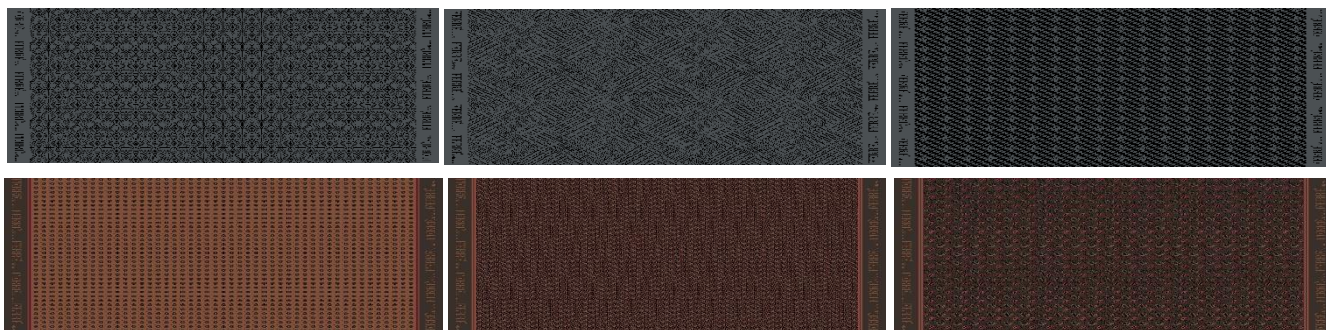

Impugnatura plastica nera

Imballo 12 pcs.

FERRÉ Milano

Disegni assortiti

Ombrello mini piatto uomo manuale antivento
3 sezioni – 54/8 nero, stecche fiberglass
Tessuto 100% poliestere pongè fantasia cravatta uomo
Impugnatura plastica nera