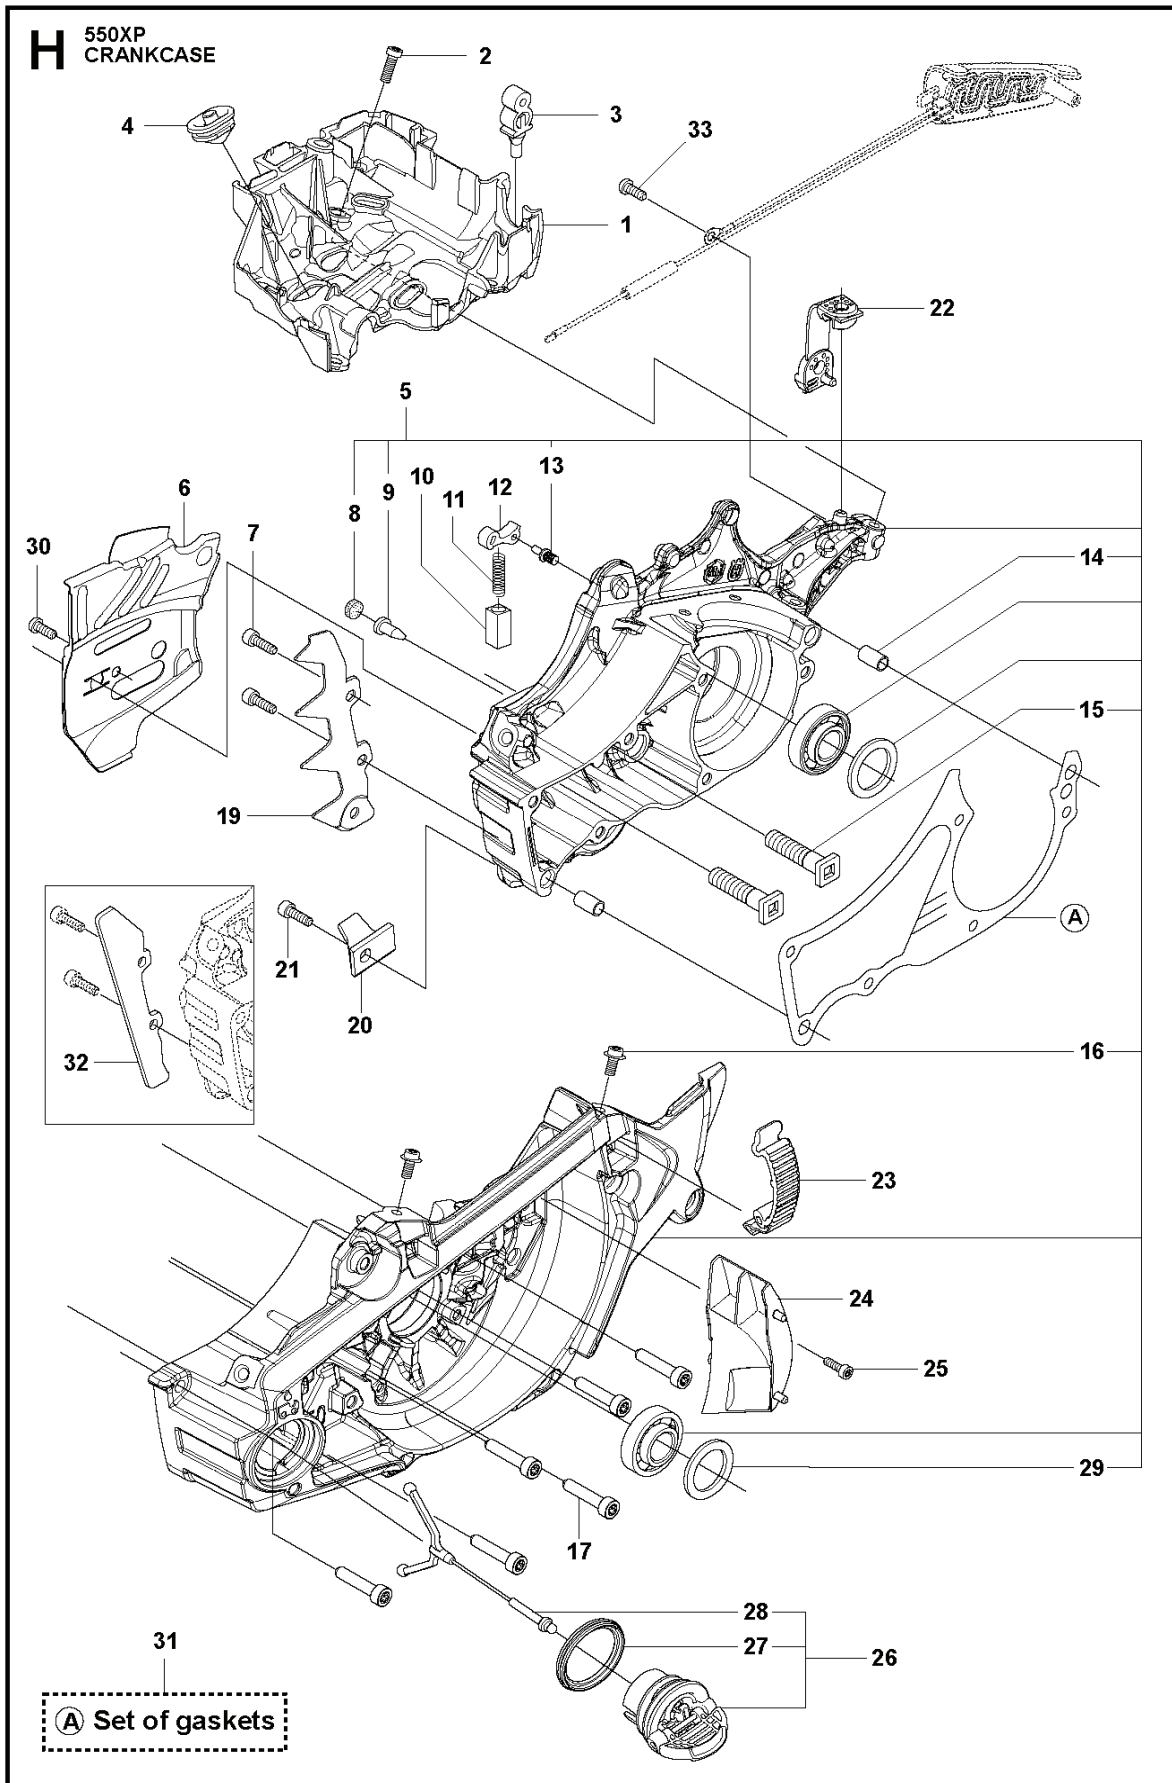

PXM_REF	PXM_PARTNO	DESCRIPTION	PXM_REMARK	QTY.
1	522796201	AIR CONDUCTOR		1
2	576356601	SCREW ITXSCT		1 7
3	505158101	STARTER PULLEY ASSY		1 7
4	505305125	STARTER ROPE		1 7
5	525887401	SCREW CITXPANT		2 7
6	505157901	SPRING CASSETTE ASSY		1 7
7	588415103	STARTER ASSY		1
8	525824501	SCREW CITXPANMO		4 7
9	588415001	STARTER HOUSING		1 7
10	537283201	SLEEVE		1 7,9
11	537232501	STARTER HANDLE		1 7
12	523083203	LABEL	XP	1
12	523083204	LABEL	XPG	1

CHAIN SAWS

PXM_REF	PXM_PARTNO	DESCRIPTION	PXM_REMARK	QTY.
1	525403201	CARBURETTOR		1
2	525755202	SCREW ITXSCFM		4
3	503869301	SUPPORT		2
4	581559201	BELLOWS		1
5	577834713	CRANKCASE ASSY		1
6	522742801	CHAIN GUIDE PLATE		1
7	575793501	SCREW ITXPANM		2
8	537403501	FILTER		1 5
9	530026119	CHECK VALVE		1 5
10	537210701	SPRING GUIDE		1
11	503436501	POSITION SPRING		1
12	505201201	CATCH		1
13	503751801	PIN		1 5
14	501270801	GUIDE BUSHING		2 5
15	505217301	BAR BOLT		2 5
16	525824401	SCREW ITXSCM		2 5
17	575841104	SCREW ITXSCM		6
19	578400501	SPIKE		1
20	537377902	CHAIN CATCHER		1
21	525798103	SCREW ITXSCFT		1
22	505125801	DEFLECTION LIMITER		1
23	503894703	SNAP LOCKING		3
24	588059201	AIR NOZZLE		1
25	526818101	SCREW ITXSCM		1
26	577878603	TANK CAP ASSY		1
27	589241301	GASKET		1 26
28	503578901	HOLDER		1 26
29	525391201	RADIAL SEAL		1 5
30	525887401	SCREW CITXPANT		1
31	577766603	GASKET KIT	A=Set of gaskets - Up to s/n 20181900169	1
31	577766604	GASKET KIT	A=Set of gaskets From s/n 20181900170	1
32	577887201	ENCLOSED KIT		1
33	526221801	SCREW CITXPANT		1