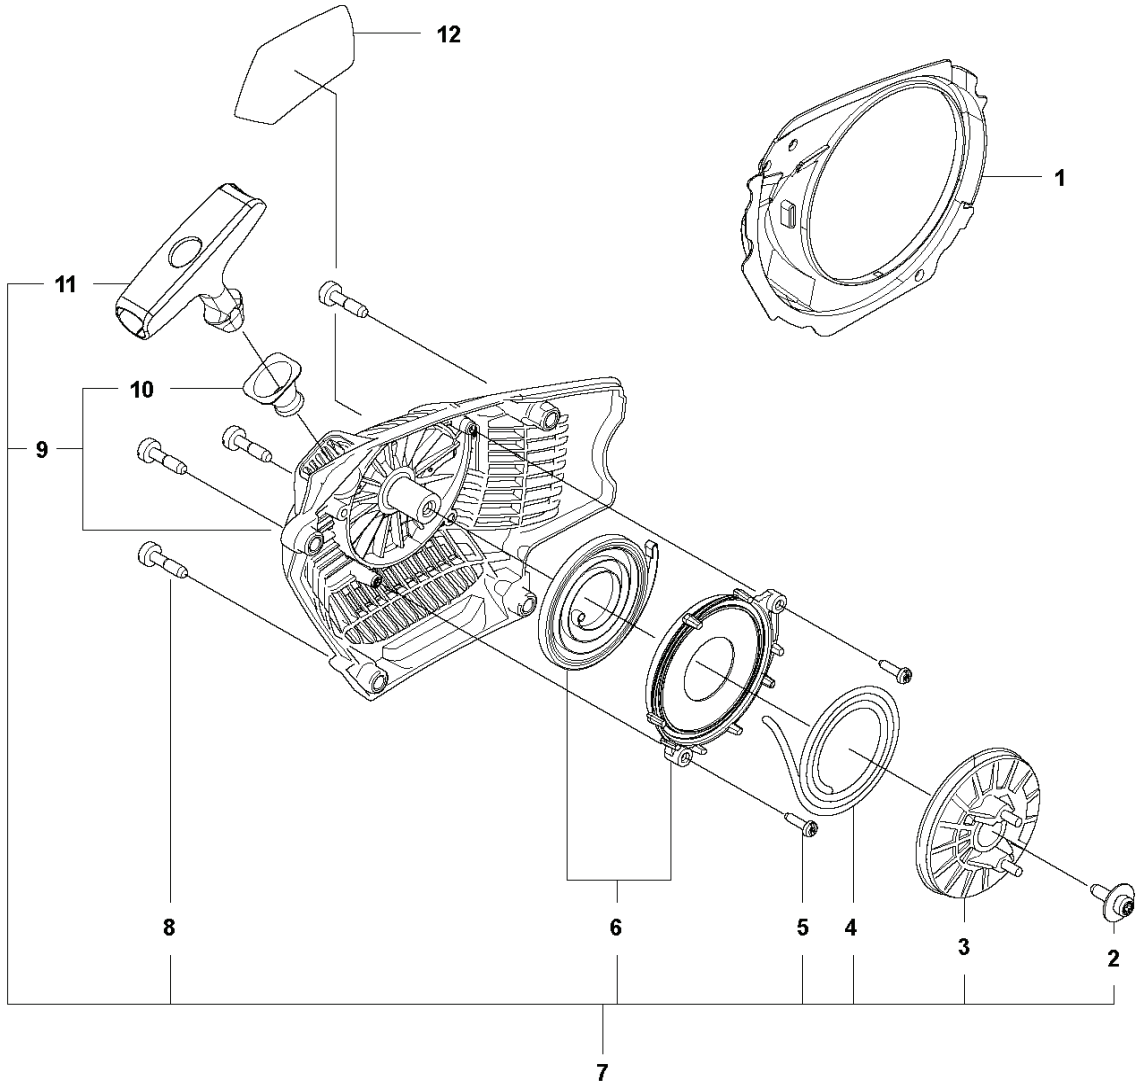

M 550 XP, 550 XPG
STARTER

CHAIN SAWS

PXM_REF	PXM_PARTNO	DESCRIPTION	PXM_REMARK	QTY.
1	522796201	AIR CONDUCTOR		1
2	576356601	SCREW ITXSCT		1 7
3	505158101	STARTER PULLEY ASSY		1 7
4	505305125	STARTER ROPE		1 7
5	525887401	SCREW CITXPANT		2 7
6	505157901	SPRING CASSETTE ASSY		1 7
7	588415103	STARTER ASSY		1
8	525824501	SCREW CITXPANMO		4 7
9	588415001	STARTER HOUSING		1 7
10	537283201	SLEEVE		1 7,9
11	537232501	STARTER HANDLE		1 7
12	523083203	LABEL	XP	1
12	523083204	LABEL	XPG	1