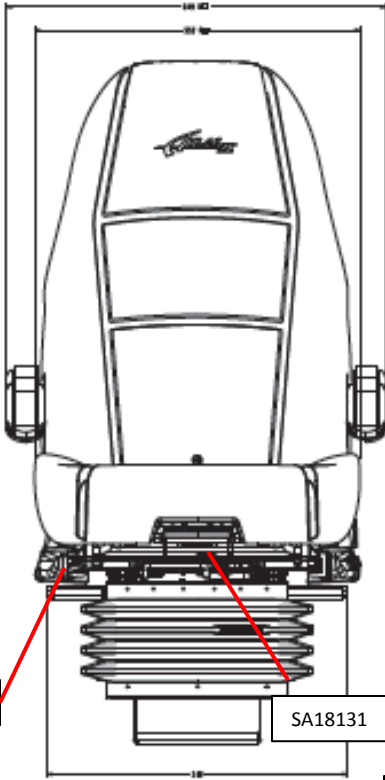

# ATLAS II

SA18056

SA18131

SA35249 Boot

SA23780.901  
4" riser

SA18020

SA35173

SA35189 - RH pod