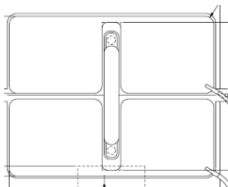

# ATLAS II

SA18056

SA18131

SA35249 Boot

SA23780.901  
4" riser

SA18020

SA35173

SA35189 - RH pod