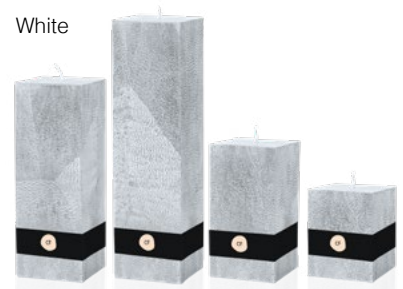

ROUND
odorless

SQUARE
odorless

IZPA14	14 cm	IZPK14	14 cm
IZPA22	21 cm	IZPK22	21 cm
IZPA30	29 cm	IZPK30	29 cm
IZPA37	37 cm	IZPK37	37 cm

White