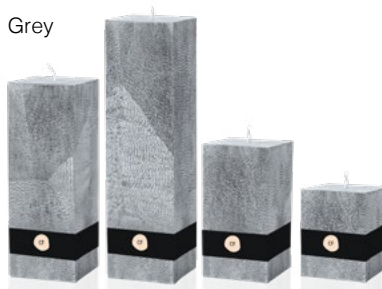

KING SIZE CANDLES

KING SIZE CANDLES

Black

ROUND
odorless

SQUARE
odorless

IZJA14	14 cm	IZJK14	14 cm
IZJA22	21 cm	IZJK22	21 cm
IZJA30	29 cm	IZJK30	29 cm
IZJA37	37 cm	IZJK37	37 cm

Grey

ROUND
odorless