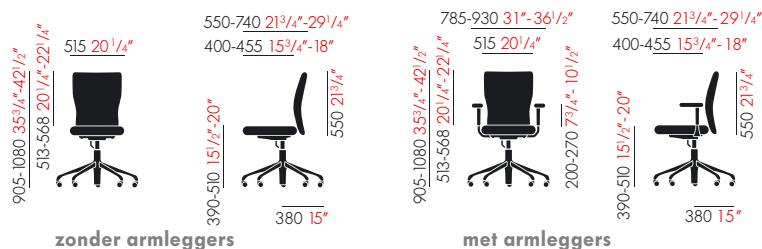

T-Chair Programmamakenmerken

Bureaudraistoel volgens EN 1335/Ergonomienorm en ANSI/BIFMA. Synchronmechanisme met apart in te stellen tegendruk van de rugleuning, in combinatie met automatische zitvlakneiging. Beide functies zijn onafhankelijk van elkaar vast te zetten. Met of zonder verstelbare armleuningen: universele armleuningen met zachte leggers van polyurethaan in basic dark, in hoogte en hoek verstelbaar. Elleboogsteunen in hoogte, diepte, hoek en breedte verstelbaar, met leggers van polyurethaan in basic dark.

Optioneel met traploos in de hoogte verstelbare rugleuning en aanpassing van de zitdiepte. Flexibele rugleuning van polypropyleen met een laag cfk-vrij polyurethaanschuim met stofovertrek. Onderstel in 4-uitvoeringen: kunststof onderstel basic dark plat of schuin, aluminium onderstel verchroomd of gepolijst. Dubbele zwenkwielen in basic dark, naar keuze voor harde of zachte vloeren.

T-Chair ook leverbaar met Clima Seat.

Alle maten in mm en inches zijn bepaald overeenkomstig EN-1335,1

T-Chair

T-Chair met in hoogte verstelbare rugleuning en in diepte verstelbare zitting

Torso Citterio

Torso Citterio Alleen rugleuning