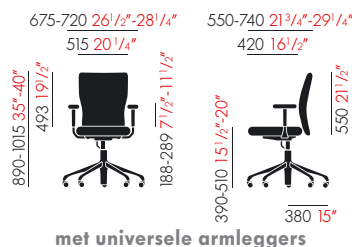

T-Chair Programmamakenmerken

Bureaudraistoel volgens EN 1335/Ergonomienorm en ANSI/BIFMA. Synchronmechanisme met apart in te stellen tegendruk van de rugleuning, in combinatie met automatische zitvlakneiging. Beide functies zijn onafhankelijk van elkaar vast te zetten. Met of zonder verstelbare armleuningen: universele armleuningen met zachte leggers van polyurethaan in basic dark, in hoogte en hoek verstelbaar. Elleboogsteunen in hoogte, diepte, hoek en breedte verstelbaar, met leggers van polyurethaan in basic dark.

Optioneel met traploos in de hoogte verstelbare rugleuning en aanpassing van de zitdiepte. Flexibele rugleuning van polypropyleen met een laag cfk-vrij polyurethaanschuim met stofovertrek. Onderstel in 4-uitvoeringen: kunststof onderstel basic dark plat of schuin, aluminium onderstel verchroomd of gepolijst. Dubbele zwenkwielen in basic dark, naar keuze voor harde of zachte vloeren.

T-Chair ook leverbaar met Clima Seat.

Alle maten in mm en inches zijn bepaald overeenkomstig EN-1335,1

T-Chair