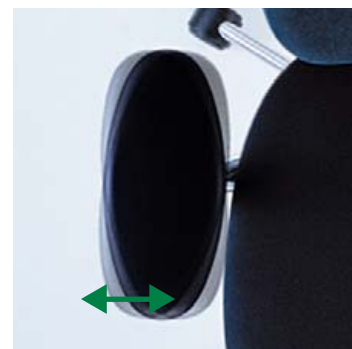

T-Chair kan exact naar de **individuele behoefte** worden ingesteld.

Universele armleuningen

Als optie kunnen ook de **zitdiepte** en de **hoogte van de rugleuning** worden aangepast.

De **armsteunen** zijn **afzonderlijk in hoogte, breedte en hoek verstelbaar** en ondersteunen de onderarmen op alle punten. Dit is vooral belangrijk bij het werken aan de computer.

Armleggers

De in vorm geschuimde kussens zorgen voor een **hoog zitcomfort** en een exacte aanpassing aan de lichaamscontouren.

Rechttop zitten zonder dat de rug in contact is met de rugleuning wordt bevorderd doordat de voorkant van de zitting naar voren helt: de wervelkolom wordt automatisch gestrekt.

Het gepatenteerde **synchroonmechanisme** beweegt met het lichaam mee en geeft steun in elke houding.

Kleuren/uitvoeringen. De bekleding van de T-Chair is net zo gemakkelijk te verwijderen als een T-shirt. Er is een ruime keuze aan kleuren en soorten. De T-Chair is er in vele uitvoeringen: met of zonder elleboogsteunen of universele armlenigen en met vier verschillende onderstellen.

Optioneel met traploos in de hoogte verstelbare rugleuning en aanpassing van de zitdiepte. Flexibele rugleuning van polypropyleen met een laag cfk-vrij polyurethaanschuim met stofovertrek. Onderstel in 4-uitvoeringen: kunststof onderstel basic dark plat of schuin, aluminium onderstel verchroomd of gepolijst. Dubbele zwenkwielen in basic dark, naar keuze voor harde of zachte vloeren.