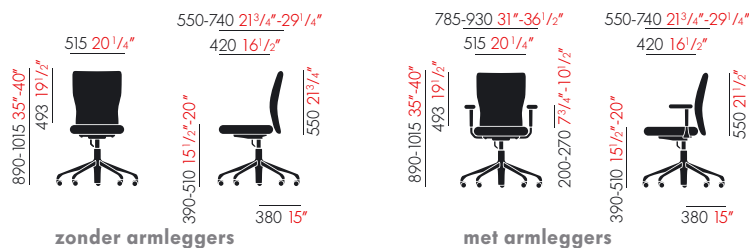

T-Chair Programmamakenmerken

Bureaudraistoel volgens EN 1335/Ergonomienorm en ANSI/BIFMA. Synchronmechanisme met apart in te stellen tegendruk van de rugleuning, in combinatie met automatische zitvlakneiging. Beide functies zijn onafhankelijk van elkaar vast te zetten. Met of zonder verstelbare armleuningen: universele armleuningen met zachte leggers van polyurethaan in basic dark, in hoogte en hoek verstelbaar. Elleboogsteunen in hoogte, diepte, hoek en breedte verstelbaar, met leggers van polyurethaan in basic dark.

Optioneel met traploos in de hoogte verstelbare rugleuning en aanpassing van de zitdiepte. Flexibele rugleuning van polypropyleen met een laag cfk-vrij polyurethaanschuim met stofovertrek. Onderstel in 4-uitvoeringen: kunststof onderstel basic dark plat of schuin, aluminium onderstel verchroomd of gepolijst. Dubbele zwenkwielen in basic dark, naar keuze voor harde of zachte vloeren.

T-Chair ook leverbaar met Clima Seat.

Alle maten in mm en inches zijn bepaald overeenkomstig EN-1335,1

T-Chair