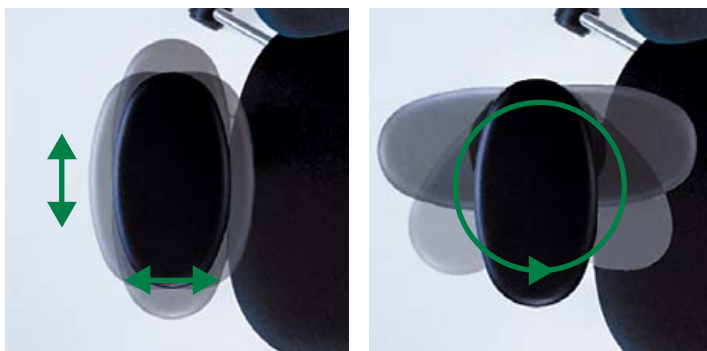

T-Chair kan exact naar de **individuele behoefte** worden ingesteld.

Universele armleuningen

Als optie kunnen ook de **zitdiepte** en de **hoogte van de rugleuning** worden aangepast.

De **armsteunen** zijn **afzonderlijk in hoogte, breedte en hoek verstelbaar** en ondersteunen de onderarmen op alle punten. Dit is vooral belangrijk bij het werken aan de computer.

Armleggers

De in vorm geschuimde kussens zorgen voor een **hoog zitcomfort** en een exacte aanpassing aan de lichaamscontouren.

Rechttop zitten zonder dat de rug in contact is met de rugleuning wordt bevorderd doordat de voorkant van de zitting naar voren helt: de wervelkolom wordt automatisch gestrekt.