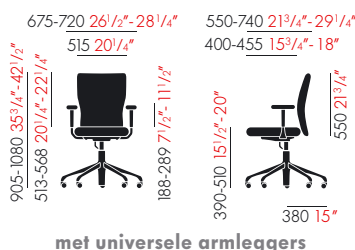

Optioneel met traploos in de hoogte verstelbare rugleuning en aanpassing van de zitdiepte. Flexibele rugleuning van polypropyleen met een laag cfk-vrij polyurethaanschuim met stofovertrek. Onderstel in 4-uitvoeringen: kunststof onderstel basic dark plat of schuin, aluminium onderstel verchroomd of gepolijst. Dubbele zwenkwielen in basic dark, naar keuze voor harde of zachte vloeren.

T-Chair ook leverbaar met Clima Seat.

Alle maten in mm en inches zijn bepaald overeenkomstig EN-1335,1

T-Chair

T-Chair met in hoogte verstelbare rugleuning en in diepte verstelbare zitting

Torso Citterio

Torso Citterio Alleen rugleuning