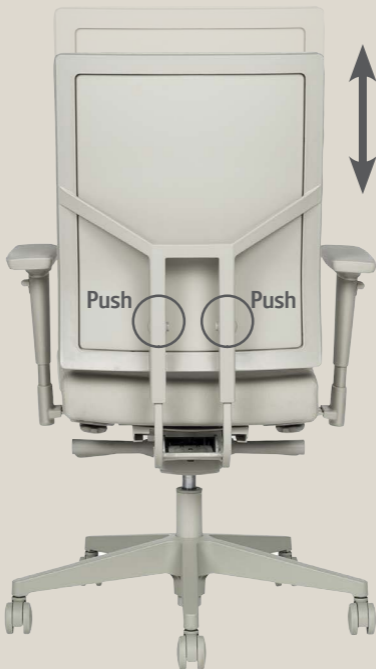

Gebruiksaanwijzing
Bedienungsanleitung
Operating instructions
Mode d'emploi
Instrucciones de uso

Zithoogteverstelling
Sitzhöhenverstellung
Seat height adjustment
Réglage de la hauteur d'assise
Regulación de altura del asiento

Synchroonmechaniek rugleuning
Synchronmechanik
Synchronous mechanism
Mécanisme synchrone
Mecanismo sincronizado

Zitdiepteverstelling
Sitztiefenverstellung
Seat depth adjustment
Réglage de la profondeur d'assise
Regulación de la profundidad
del asiento

Rug in hoogte verstelbaar
Rückenlehne Höhenverstellung
Height adjustable back
Réglage de la hauteur du dossier
Volver ajustable altura

Fijninstelling Autofit
Feineinstellung Autofit
Fine adjustment Autofit
Réglage fin Autofit
Ajuste fino Autofit