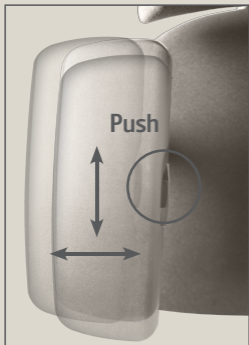

Synchroonmechaniek rugleuning
Synchronmechanik
Synchronous mechanism
Mécanisme synchrone
Mecanismo sincronizado

Zitdiepteverstelling
Sitztiefenverstellung
Seat depth adjustment
Réglage de la profondeur d'assise
Regulación de la profundidad
del asiento

Rug in hoogte verstelbaar
Rückenlehne Höhenverstellung
Height adjustable back
Réglage de la hauteur du dossier
Volver ajustable altura

Fijninstelling Autofit
Feineinstellung Autofit
Fine adjustment Autofit
Réglage fin Autofit
Ajuste fino Autofit

Hoogteverstelling van de armleggers
Höhenverstellung der Armlehnen
Height adjustable armrests
Accoudoirs réglables en hauteur
Regulación de la altura de los brazos

Verstellen armleggeropdek
Tiefenverstellung der Armauflage
Adjustable arm supports
Avant-bras réglable
Superficie de apoyo de los
brazos regulable en profundidad