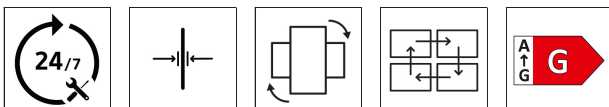

Design/Anschlüsse:

- Anschlüsse: DVI-D, Display Port, 2x HDMI/HDCP 2.2, 3,5 mm Klinkeanschluss
- Rahmenbreite: 0,44 mm

Besondere Eigenschaften:

- Betriebsdauer: 24/7
- Videowall Daisy Chain
- Schmäler Rahmen
- Pivotbetrieb-Unterstützung
- Temperatursensor
- ACM-Unterstützung (Advanced Color Management)