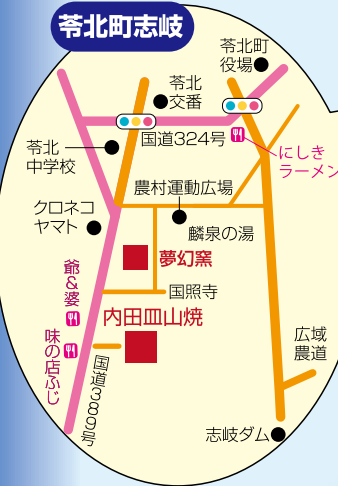

高浜焼寿芳窯 (たかはまやきじゅほうがま)
天草町高浜598 TEL.0969-42-1115
●作品展示販売、掘り出し物コーナー