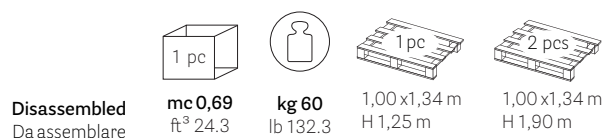

• BDH001/140

Reproduction of this document is strictly prohibited without prior written authorisation from Pedrali SpA. Sizes, weights and finishes may change without previous notice.
È vietata la riproduzione del seguente documento senza previa autorizzazione scritta da parte di Pedrali SpA. Dimensioni, pesi e finiture possono variare senza alcun preavviso.

ST_BUDDYHUB_2022.0