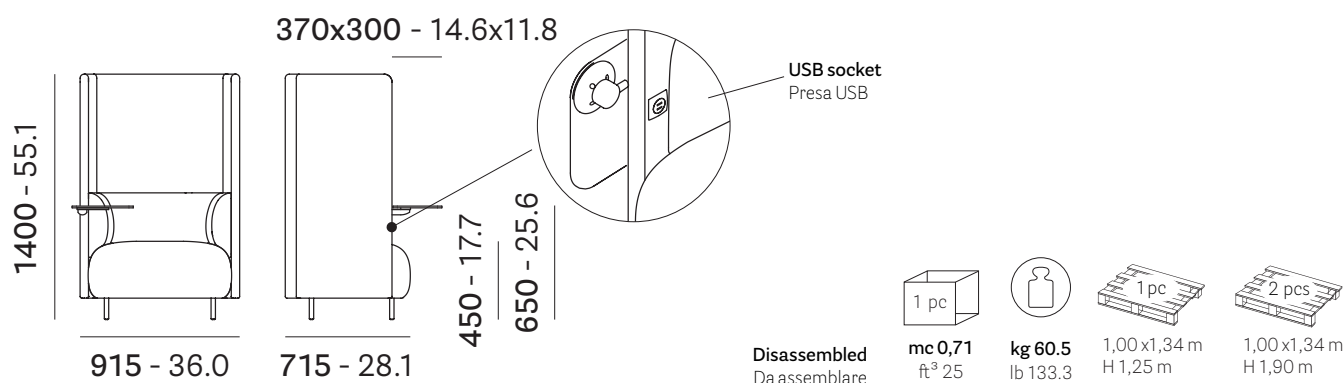

• BDH001T/140_USB

Reproduction of this document is strictly prohibited without prior written authorisation from Pedrali SpA. Sizes, weights and finishes may change without previous notice.
È vietata la riproduzione del seguente documento senza previa autorizzazione scritta da parte di Pedrali SpA. Dimensioni, pesi e finiture possono variare senza alcun preavviso.

ST_BUDDYHUB_2022.0