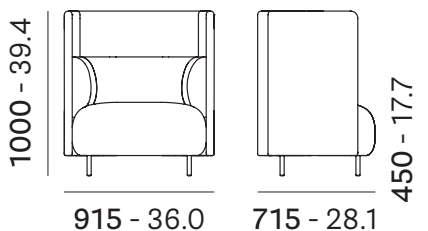

• BDH001/100