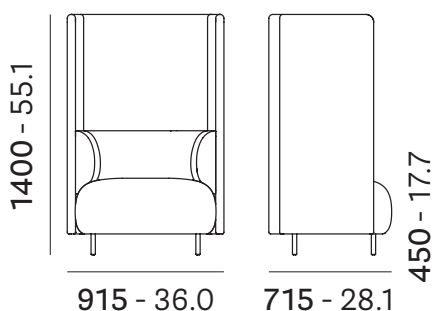

• BDH001/140

Reproduction of this document is strictly prohibited without prior written authorisation from Pedrali SpA. Sizes, weights and finishes may change without previous notice.
È vietata la riproduzione del seguente documento senza previa autorizzazione scritta da parte di Pedrali SpA. Dimensioni, pesi e finiture possono variare senza alcun preavviso.

ST_BUDDYHUB_2022.0