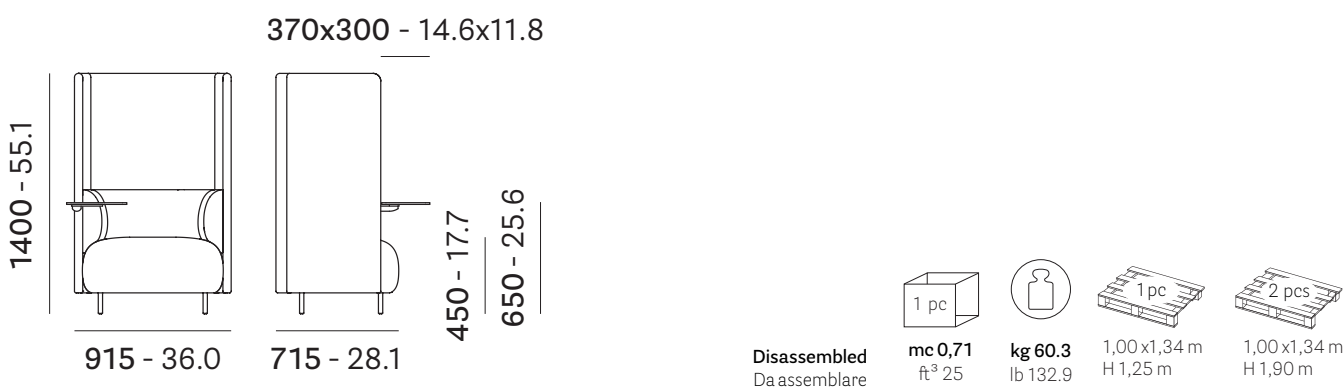

• BDH001T/140