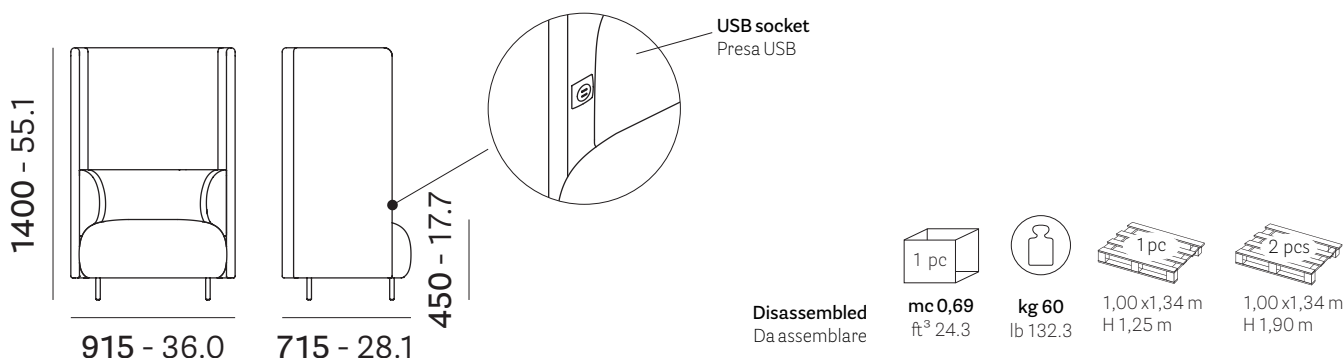

BDH001/100 - BDH001/140 - BDH001/140_USB - BDH001T/140 -
BDH001T/140_USB -BDH002/100 - BDH002/140

DESIGN
Busetti Garuti Redaelli

• BDH001/140_USB