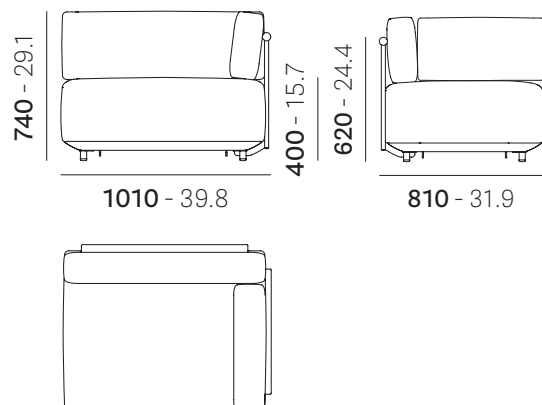

mm - in

• AS0010

Disassembled
Da assemblare

• AS0111

Disassembled
Da assemblare

EN: Availability of mounting either left or right armrest
IT: Possibilità montaggio bracciolo sia a destra che a sinistra

Reproduction of this document is strictly prohibited without prior written authorisation from Pedrali Spa. Sizes, weights and finishes may change without previous notice.
È vietata la riproduzione del seguente documento senza previa autorizzazione scritta da parte di Pedrali Spa. Dimensioni, pesi e finiture possono variare senza alcun preavviso.