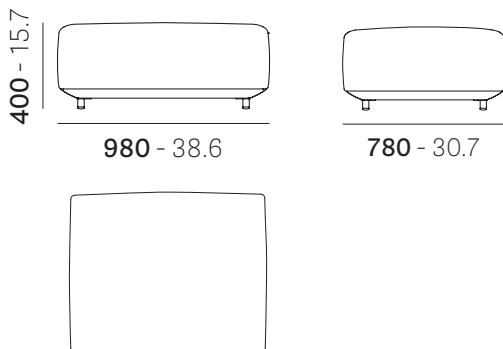

AS0010 - AS0111 - AS0012 - AS0020 - AS0121 - AS0022 - AS0030 - AS0031 - AS0040

DESIGN
Pedrali R&D

• AS0040

Disassembled
Da assemblare

MATERIALS

Materiali
Materialien
Matériaux
Materiales

• SEAT CUSHION - CUSCINO SEDUTA - SITZKISSEN - COUSSIN DE ASSISE - COJÍN DEL ASIENTO

EN: Seat cushions padded with expanded flexible polyurethane (density 40 kg/m³), fire-retardant (certified 1IM, Crib 5) with a water-repellent lining and covered with fabric

IT: Cuscini sedile, imbottiti con poliuretano espanso (densità 40 kg/m³), ignifugo (classe 1 IM, Crib 5) con fodera impermeabile per esterno e rivestito in tessuto

DE: Sitzkissen gepolstert mit flexiblem Polyurethan (Dichte 40 kg/m³), feuerfest (Klasse 1 IM, Crib 5) mit wasserdichtem Futter für den Außenbereich und mit Stoff bezogen

FR: Coussins de assise rembourrée en polyuréthane expansé flexible (densité 40 kg/m³), ignifuge (classe 1 IM, Crib 5) avec un doublure imperméable pour l'extérieur et recouverte d'un tissu

ES: Cojines asiento tapizado de espuma de poliuretano flexible (densidad 40 kg/m³), ignífugo (clase 1IM, Crib 5) con funda impermeable para exterior y tapizados con tejido

• BACKREST CUSHION - CUSCINO SCHIENALE - RÜCKENLEHNENPOLSTER - COUSSIN DU DOSSIER - COJÍN DEL RESPALDO

EN: Back cushions padded with expanded flexible polyurethane (density 30 kg/m³) with a water-repellent lining and covered with fabric

IT: Cuscini schienale, imbottiti con poliuretano espanso (densità 30 kg/m³), ignifugo (classe 1 IM, Crib 5) con fodera impermeabile per esterno e rivestito in tessuto

DE: Rückenkissen mit flexiblem Polyurethan (Dichte 30 kg/m³), feuerfest (Klasse 1 IM, Crib 5) mit wasserdichtem Futter für den Außenbereich und mit Stoff bezogen

FR: Coussins de dossier rembourrée en polyuréthane expansé flexible (densité 30 kg/m³), ignifuge (classe 1 IM, Crib 5) avec un doublure imperméable pour l'extérieur et recouverte d'un tissu

ES: Cojines respaldo tapizado de espuma de poliuretano flexible (densidad 30 kg/m³), ignífugo (clase 1IM, Crib 5) con funda impermeable para exterior y tapizados con tejido

FABRIC - TESSUTO - STOFF - TISSU - TEJIDO

Cat. D22÷D26 - D80÷D89 - D100÷D105 - D110÷D114

EN: For more information see finishing legend on the website

IT: Per maggiori informazioni vedere legenda finiture sul sito web

• BACKREST SUPPORT - SUPPORTO SCHIENALE - RÜCKENSTÜTZE - SUPPORT DOSSIER - SOPORTE RESPALDO

EN: High strength steel, tube Ø20 mm, electro galvanized and Teak Ø40 mm

IT: Acciaio altoresistenziale, tubo Ø20 mm, elettrozincato e Teak Ø40 mm

DE: Hochfester Stahl, Rohr Ø20 mm, galvanisch verzinkt und Teak Ø40 mm

FR: Acier haute résistance, tube Ø20 mm, électro zingué et Teak Ø40 mm

ES: Acero de alta resistencia, tubo Ø20 mm, electrogalvanizado y Teca Ø40 mm

• FRAME - TELAIO - GESTELL - STRUCTURE - ESTRUCTURA

EN: Aluminium extrusion with elastic belts

IT: Alluminio estruso con cinghie elastiche

DE: Aluminium extrudiert mit elastischen Gurten

FR: Aluminium extrusion avec sangles élastiques

ES: Aluminio extrusión con cinchas elásticas