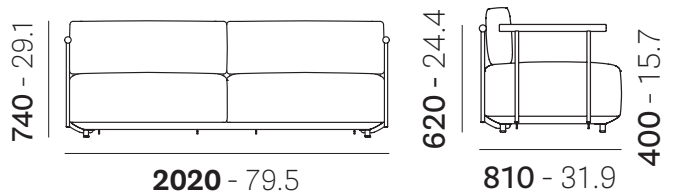

Arki Sofa

PEDRALI®

AS0010 - AS0111- AS0012 - AS0020 - AS0121 - AS0022 - AS0030 -
AS0031 - AS0040

DESIGN
Pedrali R&D

• AS0022

Disassembled
Da assemblare