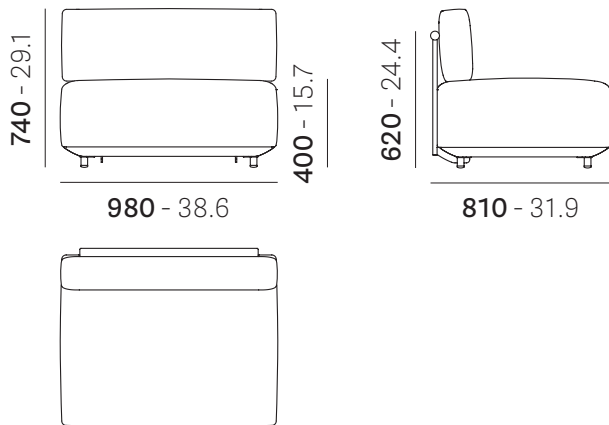

• AS0010

Disassembled
Da assemblare