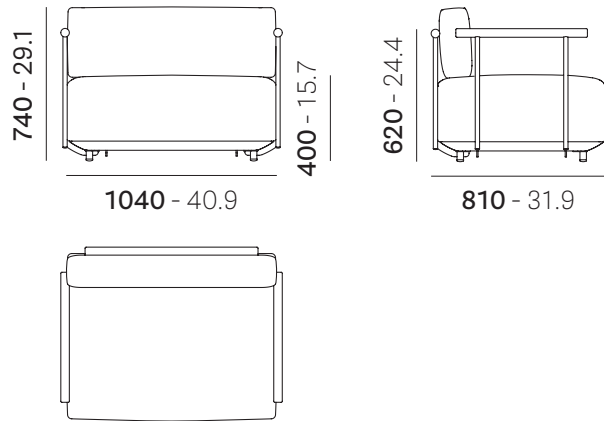

Arki Sofa

PEDRALI®

AS0010 - AS0111- AS0012 - AS0020 - AS0121 - AS0022 - AS0030 -
AS0031 - AS0040

DESIGN
Pedrali R&D

• AS0012

Disassembled
Da assemblare