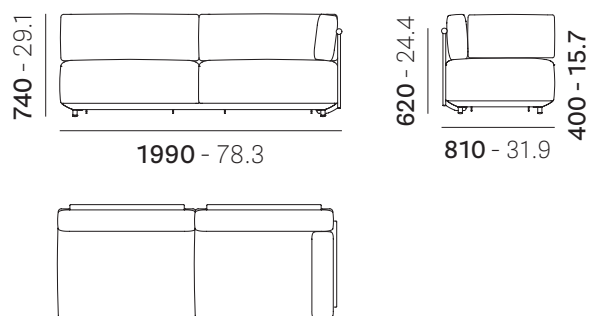

• AS0121

EN: Availability of mounting either left or right armrest
IT: Possibilità montaggio bracciolo sia a destra che a sinistra

Disassembled
Da assemblare

Reproduction of this document is strictly prohibited without prior written authorisation from Pedrali SpA. Sizes, weights and finishes may change without previous notice.
È vietata la riproduzione del seguente documento senza previa autorizzazione scritta da parte di Pedrali SpA. Dimensioni, pesi e finiture possono variare senza alcun preavviso.

ST_ARKI_SOFA_AS_2022.0