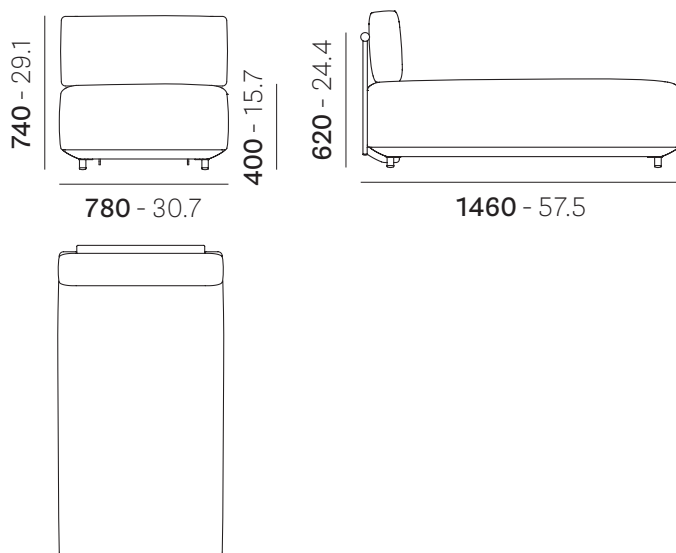

• AS0030

Disassembled
Da assemblare