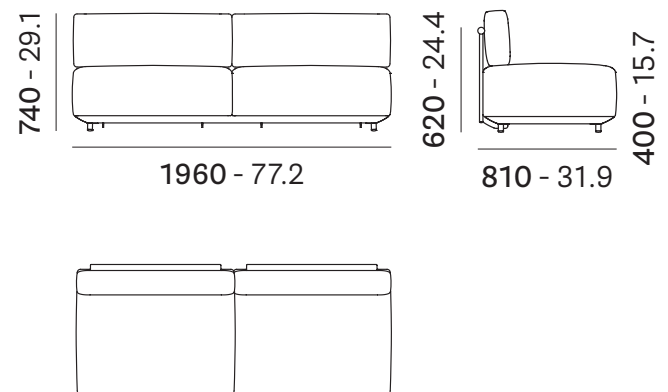

• AS0020

Disassembled
Da assemblare