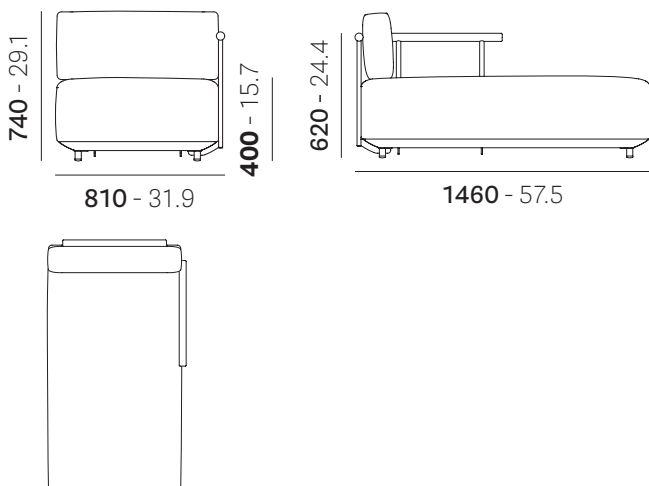

• AS0031

Disassembled
Da assemblare

EN: Availability of mounting either left or right armrest
IT: Possibilità montaggio bracciolo sia a destra che a sinistra

Reproduction of this document is strictly prohibited without prior written authorisation from Pedrali SpA. Sizes, weights and finishes may change without previous notice.
È vietata la riproduzione del seguente documento senza previa autorizzazione scritta da parte di Pedrali SpA. Dimensioni, pesi e finiture possono variare senza alcun preavviso.

ST_ARKI_SOFA_AS_2022.0