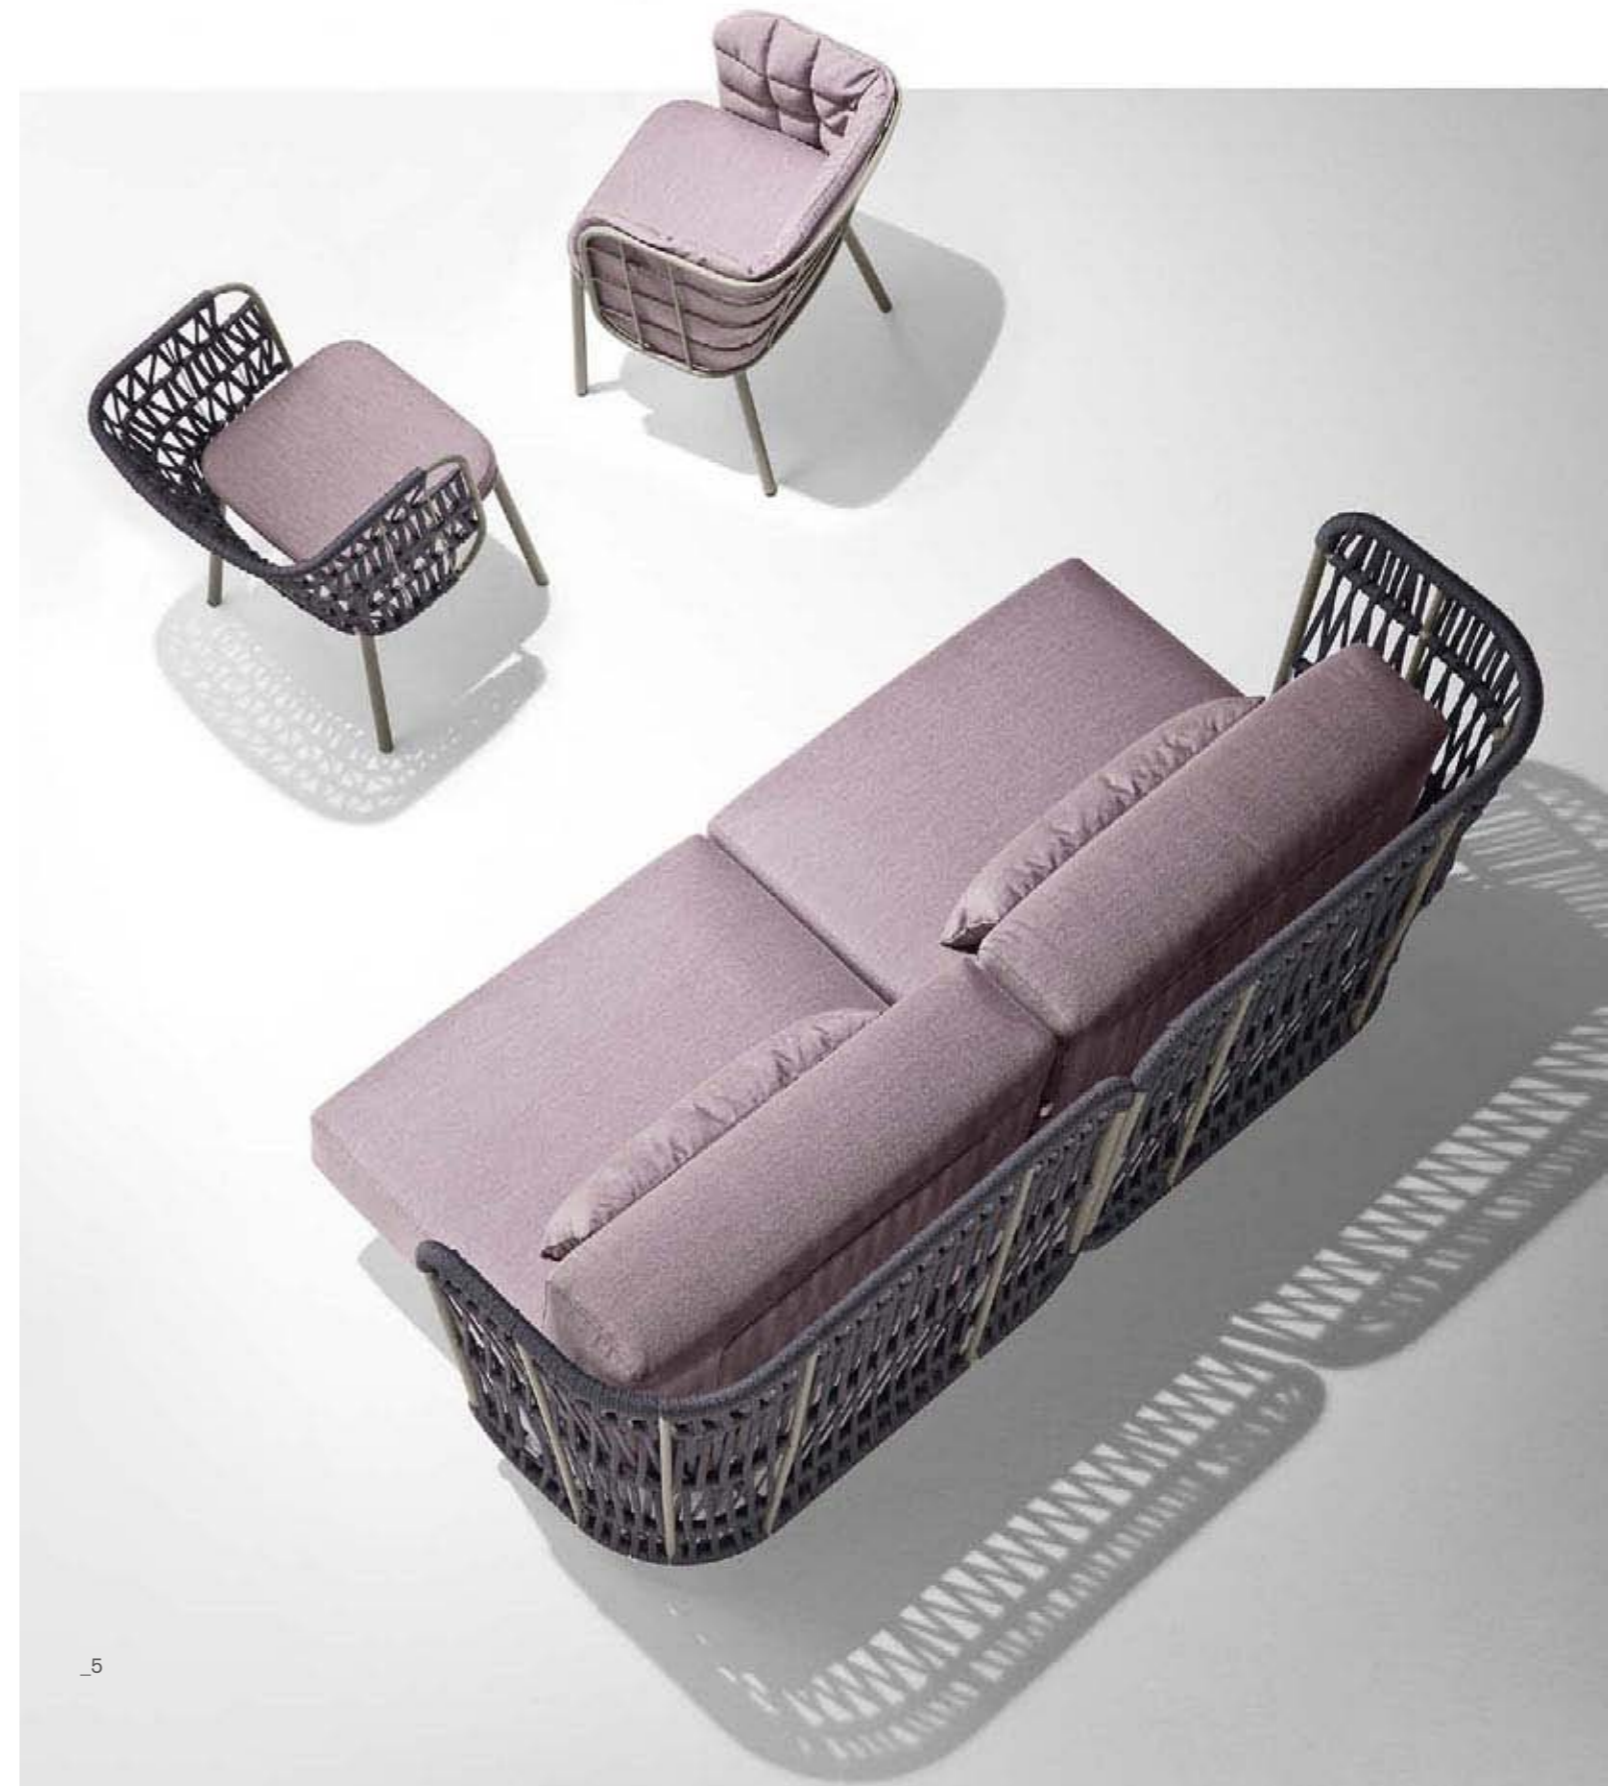

שלשונ

indoor & outdoor

Chairs
&more

Jujube

Jujube, progettata da 4P1B Design Studio, è una gamma completa di divani, poltrone, pouf e poltroncine ispirata a un design grafico leggero ma allo stesso tempo molto caratterizzante.

Jujube, designed by 4P1B Design Studio is a full range of sofas, armchairs, ottomans and chairs inspired by a very distinctive graphic design.

out- door

Lo schienale in tubolare di metallo con disegno a rete identifica l'intera collezione divenendo un importante elemento decorativo che a seconda delle versioni si manifesta in modo più o meno rilevante. La collezione si presenta, infatti, in molte varianti che si ottengono sia in relazione alle finiture selezionate, sia in rapporto al modo di abbinare i componenti. The tubular metal back identifies the entire collection and became an important decorative element that, depending on the version, manifests itself more or less relevant. The collection presents, in fact, in many variations that are obtained both in relation to selected finishes, both in relation to the way of combining the components.

in& out_

Estremamente flessibile nella sua componibilità, Jujube è molto eclettica anche nella varietà delle finiture. Ampia infatti è la scelta delle colorazioni e delle tipologie di imbottitura per i divani e ancora di più per le poltroncine. Dalla versione in metallo o con intreccio, indicata proprio per l'outdoor, alla versione completamente imbottita. In quest'ultimo caso lo schienale ha la trapuntatura che riprende perfettamente il disegno grafico dello schienale, così da risultare ancora più morbida e confortevole.