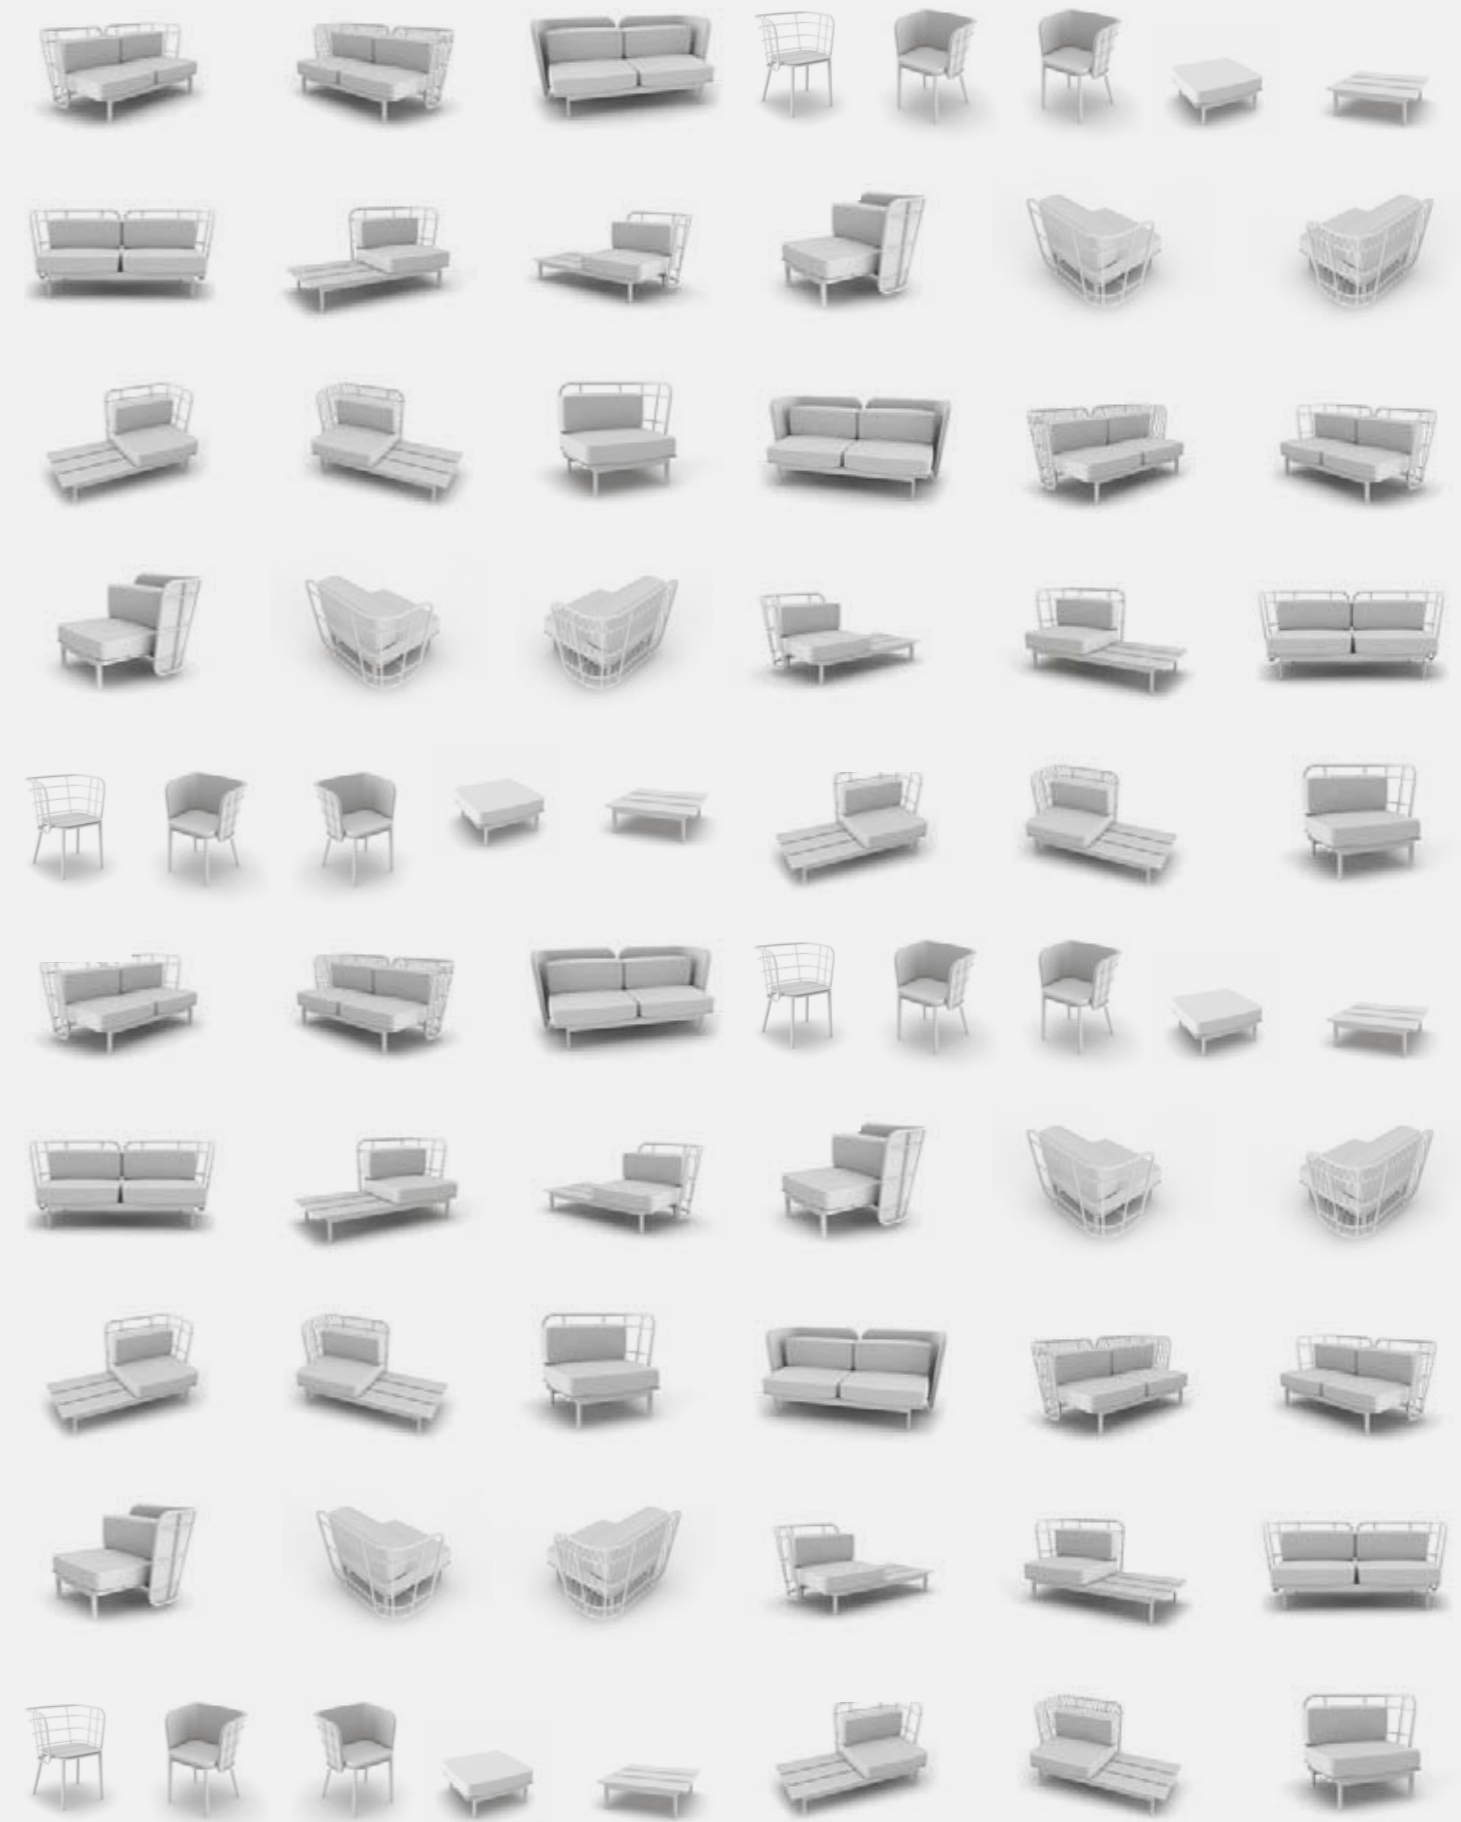

colori tessuti fabric colours