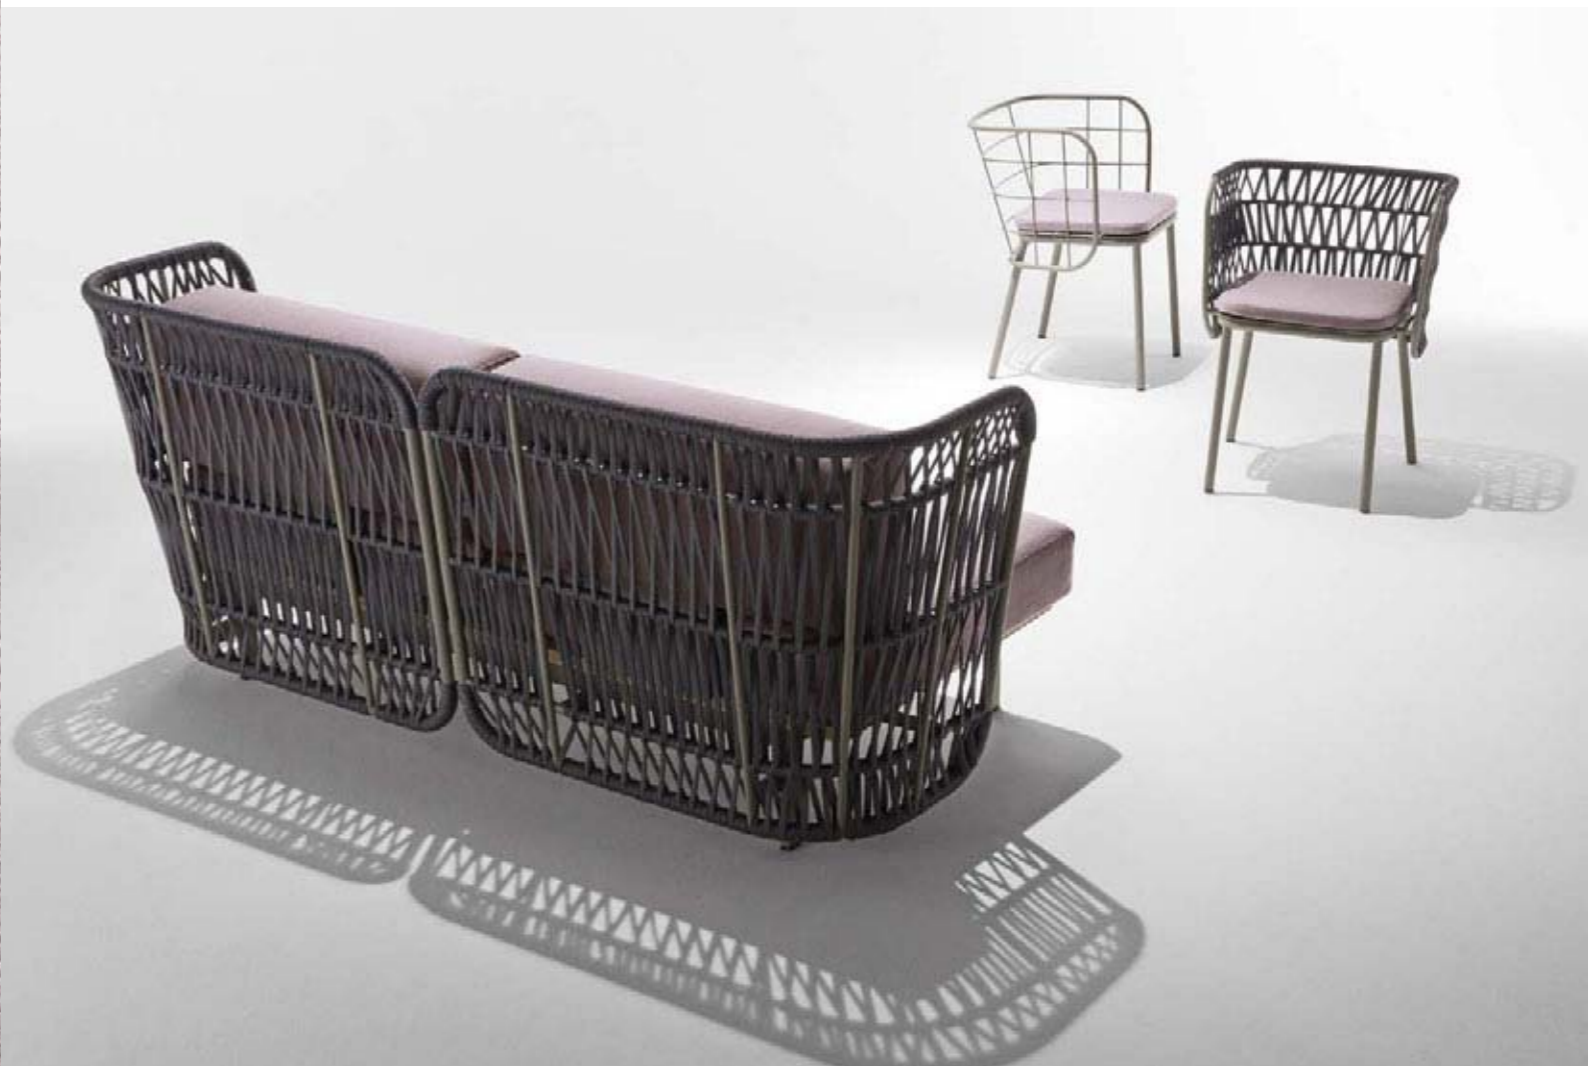

Jujube

Jujube, progettata da 4P1B Design Studio, è una gamma completa di divani, poltrone, pouf e poltroncine ispirata a un design grafico leggero ma allo stesso tempo molto caratterizzante.

Jujube, designed by 4P1B Design Studio is a full range of sofas, armchairs, ottomans and chairs inspired by a very distinctive graphic design.