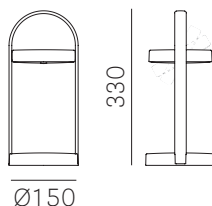

Giravolta 1799

PEDRALI
THE ITALIAN ESSENCE

DESIGN

Alberto Basaglia Natalia Rota Nodari

<p>MATERIALS</p> <p>Materiali Materialien Matériaux Materiales</p>	<ul style="list-style-type: none"> • PORTABLE WIRELESS LIGHTING - LAMPADA PORTATILE - TRAGBARE LAMPE - LAMPE PORTABLE - LÁMPARA PORTÁTIL Base and cover diffuser in PA6 - Nylon, glass spheres charged; diffuser in PC - polycarbonate, opal; extruded aluminium handle Base e coperchio diffusore in PA6 - Nylon, caricato sfere vetro; diffusore in PC - policarbonato, opalino; maniglia in estruso di alluminio, verniciato con polvere poliestere / Sockel und Schirm Abdeckung in PA6-Nylon, mit Glasfiber verstärkt; Schirm aus PC - Polykarbonat, opal; Handgriff aus extrudiertes Aluminium / Base et couvercle du diffuseur en PA6 - Nylon chargé à sphères de verre; diffuseur en PC - polycarbonate, opaline; poignée en extrudé d'aluminium / Base y tapa del difusor de PA6 - Nylon, reforzado con esferas de vidrio; difusor de PC - policarbonato, opal; manija en extruido de aluminio <p>TECHNOLOGY - TECNOLOGIA - TECHNOLOGIE - TECHNOLOGIE - TECNOLOGÍA Plastic components manufactured with injection moulding Componenti in plastica stampati ad iniezione / Komponente aus Kunststoff Spritzgegossen / Composants en plastique moulés sous injection / Componentes de plástico moldeados por inyección</p> <p>LAMP COLOURS - COLORI LAMPADA - LAMPE FARBEN - COLORIS LAMPE - COLORES LÁMPARA Hammered surface Superficie goffrata / Gaufrierte Oberfläche / Surface gaufrée / Superficie microtexturada</p> 
<p>ELECTRICAL CHARACTERISTICS</p> <p>caratteristiche elettriche Elektrische Merkmale Caractéristiques électriques Características eléctricas</p>	<p>ILLUMINATION - ILLUMINAZIONE - BELEUCHTUNG - ÉCLAIRAGE - ILUMINACIÓN LED ARRAY 2W 3,7V 500mA 3000K 157 lm Class III / Classe III / Klasse III / Classe III / Classe III</p> <p>BATTERY - BATTERIA - BATTERIE - BATTÉRIE - BATERÍA Lithium battery (Li-Po) Batteria al litio (Li-Po) / Lithium Batterie (Li-Po) / Batterie au lithium (Li-Po) / Bateria de iones de litio (Li-Po)</p> <p>CABLE - CAVO - KABEL - CÂBLE - CABLE Black, length 1,3 mtrs, with micro USB cable and battery charger with Europlug type C (europlug 7/16), for indoor use Nero, lunghezza 1,3 m, con presa micro USB e carica batterie con spina europea bipolare (eurospina 7/16), per uso interno / Schwarz, Länge 1,3 m, mit micro USB Steckdose und Akku mit europäischer bipolaren Steckdose (7/16), für Innenbereich (Kabel) / Noir, longueur 1,3 m avec prise micro USB et chargeur de batteries avec épine bipolaire (euro épine 7/16), pour usage intérieur / Negro, largo 1,3 m, con enchufe micro USB y cargador con clavija bipolar europea (Euro-clavija 7/16), para empleo interior</p>
<p>ACCESSORIES</p> <p>Accessori Zubehörteile Accessoires Accesorios</p>	<p>code 1799_MGM_10 Kit nr 10 fixing magnetes Kit n°10 magneti di fissaggio / Kit n.10 Magnete für die Fixierung / Kit n°10 aimants de fixation / Juego de n.10 imanes de anclaje</p>
<p>REGULATIONS AND CERTIFICATES</p> <p>Normative e Certificazioni Bestimmungen und Zertifikat Normatives et certifications Normativas y certificados</p>	<p>According to CE rules Conformità CE alle norme / Gemäß CE Regelung / Conformité CE aux normes / En conformidad con las normas CE</p> <p>EN60598-2-1:1989 used in conjunction with EN 60598-1:2015 (test report 0099CE17)</p> <p>IP65 Suitable for outdoor use Adatto per uso esterno / Für Außen geeignet / Valable pour usage extérieur / Apto para uso exterior</p>