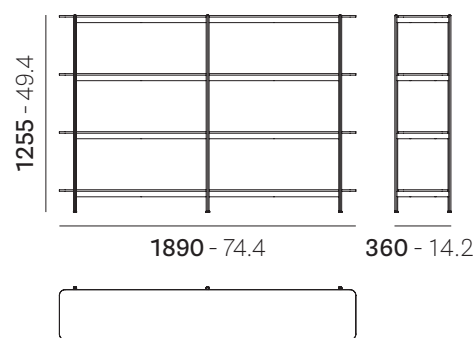

• BLS4_189X32X126

Disassembled
Da assemblare

Reproduction of this document is strictly prohibited without prior written authorisation from Pedrali SpA. Sizes, weights and finishes may change without previous notice.
È vietata la riproduzione del seguente documento senza previa autorizzazione scritta da parte di Pedrali SpA. Dimensioni, pesi e finiture possono variare senza alcun preavviso.

ST_BLUME_SYSTEM_BLS_2022.0