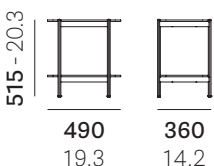

mm - in

• **BLS2_49X32X52**

Disassembled
Da assemblare

• **BLS3_105X32X89**

Disassembled
Da assemblare

• **BLS4_105X32X126**

Disassembled
Da assemblare

Reproduction of this document is strictly prohibited without prior written authorisation from Pedrali SpA. Sizes, weights and finishes may change without previous notice.
È vietata la riproduzione del seguente documento senza previa autorizzazione scritta da parte di Pedrali SpA. Dimensioni, pesi e finiture possono variare senza alcun preavviso.