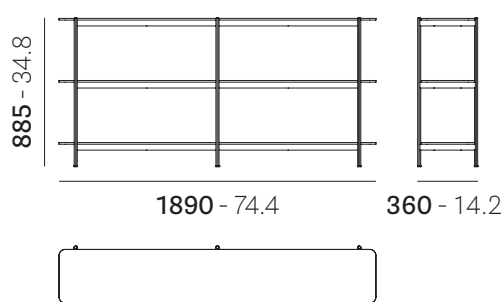

• BLS3_189X32X89

Disassembled
Da assemblare