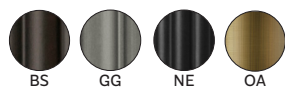

LEGS FINISH - FINITURA GAMBE- BÄNGE FERTIGUNG - FINITION DES PIEDS - ACABADO DE PATAS

EN: Powder coating

IT: Verniciato con polvere
DE: Pulverbeschichtet
FR: Époxy à poudre
ES: Barnizado con polvo

EN: For full range of color available see finishing legend on the website

IT: Per tutta la gamma di colori disponibili vedere legenda finiture sul sito web

EN: Anodised

IT: Anodizzato
DE: Anodisiert
FR: Anodisé
ES: Anodizado

• FRAME - TELAIO - STRUKTUR - STRUCTURE - ESTRUCTURA