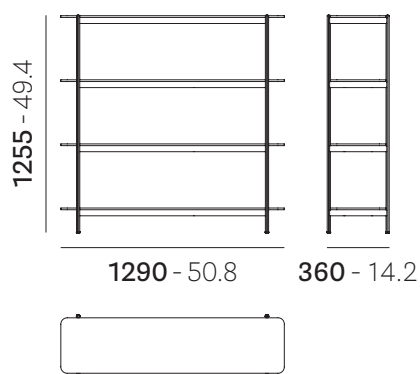

• BLS4_129X32X126