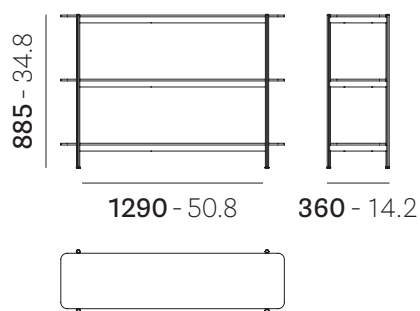

mm - in

• **BLS2_49X32X52**

Disassembled
Da assemblare

• **BLS3_105X32X89**

Disassembled
Da assemblare

• **BLS4_105X32X126**

Disassembled
Da assemblare

Reproduction of this document is strictly prohibited without prior written authorisation from Pedrali SpA. Sizes, weights and finishes may change without previous notice.
È vietata la riproduzione del seguente documento senza previa autorizzazione scritta da parte di Pedrali SpA. Dimensioni, pesi e finiture possono variare senza alcun preavviso.

ST_BLUME_SYSTEM_BLS_2022.0

Blume System

PEDRALI[®]

BLS2_49X32X52 - BLS3_105X32X89 - BLS4_105X32X126
- BLS3_129X32X89 - BLS4_129X32X126 - BLS3_189X32X89 -
BLS4_189X32X126

DESIGN
Sebastian Herkner

• BLS3_129X32X89