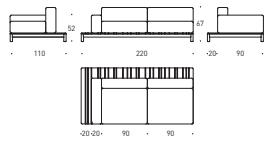

22813S

22816S

22843S

22841S

22842S

22832S

22834S

DIVANI E TAVOLINO BARCODE - TAVOLINI COLORADO
SOFAS AND COFFEE TABLE BARCODE - COFFEE TABLES COLORADO

WALL LAYOUT

FREEDOM OF COMPOSITION

L'utilizzo di due profondità permette di posizionare Barcode in configurazione ad angolo. Lo sfruttamento dello spazio rimane invariato ma il divano è vicino al muro perimetrale.