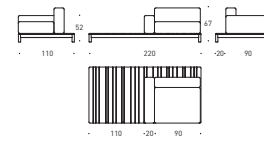

22813S

22816S

22843S

22841S

22842S

22832S

22834S

DIVANI E TAVOLINO BARCODE - TAVOLINI COLORADO
SOFAS AND COFFEE TABLE BARCODE - COFFEE TABLES COLORADO

WALL LAYOUT

FREEDOM OF COMPOSITION

L'utilizzo di due profondità permette di posizionare Barcode in configurazione ad angolo. Lo sfruttamento dello spazio rimane invariato ma il divano è vicino al muro perimetrale.