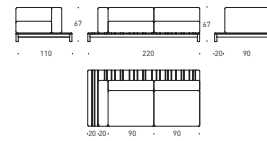

22813S

22816S

22843S

22841S

22842S

22832S

22834S

DIVANI E TAVOLINO BARCODE - TAVOLINI COLORADO
SOFAS AND COFFEE TABLE BARCODE - COFFEE TABLES COLORADO

WALL LAYOUT

FREEDOM OF COMPOSITION

L'utilizzo di due profondità permette di posizionare Barcode in configurazione ad angolo. Lo sfruttamento dello spazio rimane invariato ma il divano è vicino al muro perimetrale.