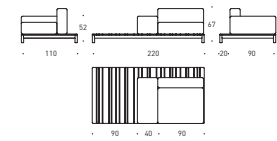

22813S

22816S

22843S

22841S

22842S

22832S

22834S

DIVANI E TAVOLINO BARCODE - TAVOLINI COLORADO
SOFAS AND COFFEE TABLE BARCODE - COFFEE TABLES COLORADO

WALL LAYOUT

FREEDOM OF COMPOSITION

L'utilizzo di due profondità permette di posizionare Barcode in configurazione ad angolo. Lo sfruttamento dello spazio rimane invariato ma il divano è vicino al muro perimetrale.

The use of two depths allows Barcode to adapt to a corner configuration. The space occupied remains the same, but the sofa stands close to the wall.