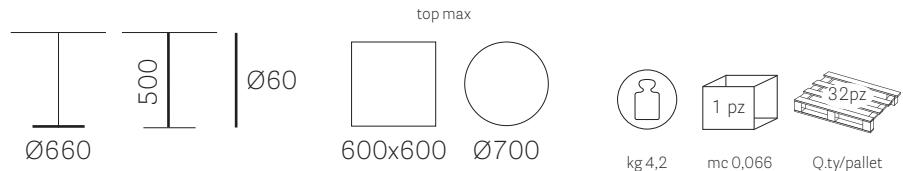

Ypsilon 4793_VER

PEDRALI
THE ITALIAN ESSENCE

DESIGN
Jorge Pensi Design Studio

MATERIALS

Materiali
Materialien
Matériaux
Materiales

- **BASE - BASE - BODENPLATTE - BASE - BASE**
Ø660 mm, die-cast aluminium, sandblasted, epoxy-polyester powder coating
Ø660 mm, pressofusione d'alluminio, sabbiata, verniciata con polvere epossipoliestere / Ø660 mm, Aluminium-Druckguss, Sandgestrahlt, epoxy-polyester pulverbeschichtet / Ø660 mm, aluminium moulé sous-préssion, sablée, vernissage à poudre époxy-polyester / Ø660 mm, fusión de aluminio, arenada, pintado con pintura en polvo epoxi-poliéster
- **COLUMN - COLONNA - SÄULE - COLONNE - COLUMNNA**
Aluminium extrusion epoxy-polyester powder coating
Estruso d'alluminio, verniciato con polvere epossipoliestere / Aluminium-Fließpressen, epoxy-polyester pulverbeschichtet / Aluminium extrusion, vernissage à poudre époxy-polyester / Extrusión de aluminio, pintado con pintura en polvo epoxi-poliéster

CROSS

Crociera
Kreuz
Croix
Cruceta

- code 4790.3**
230x230 mm, aluminium casting, sandblasted, polished
230x230 mm, fusione d'alluminio, sabbiata, brillantata / 230x230 mm, Aluminiumguss, Sandgestrahlt, glänzend / 230x230 mm, fonte d'aluminium, sablée, polie / 230x230 mm, fusión de aluminio, arenada, pulida