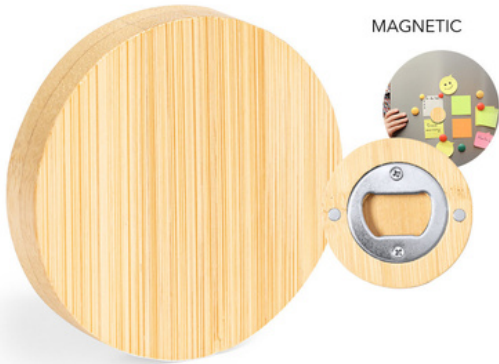

Personaliza tu kit con tu logo, con los siguientes productos

Taza acero Inox reciclado

Taza doble pared en Acero Inox Reciclado de 300 ml. Con asa en forma de mosquetón para fácil transporte y cuerpo en variados colores mate. Presentada en caja de diseño kraft.

Bolígrafo puntero

Bolígrafo puntero de mecanismo pulsador, con cuerpo en bambú, accesorios cromados y puntero en negro. Clip metálico y en tinta azul.

Memoria USB 16GB

Memoria USB de 16GB de capacidad. Fabricada en caña de trigo, con clip giratorio a juego y disponible en variada gama de colores. Presentada en estuche individual de diseño eco,

Lápiz con semillas

Práctico lápiz con semillas cilíndrico, fabricado en suave madera natural. Presentado en un estuche de cartón reciclado que incluye una cápsula de semillas de pino..

☛BAMBOO

Abridor magnético

Original abridor magnético de línea nature, fabricado en resistente bambú, con sistema de apertura metálico.

☛BAMBOO
eternal
writing

Bolígrafo lápiz

Bolígrafo lápiz eterno 2 en 1, fabricado en bambú, con cuerpo de suave acabado y accesorios cromados. Con cierre de capucha con borrador y puntero en cada extremo, incluye bolígrafo en un extremo (carga jumbo y tinta azul), y lápiz eterno en el otro extremo