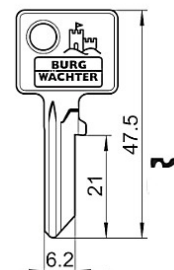

Afmetingen:

Inbouwmaat:

Blinde sleutel 40 W R/L

Meubelsloten MZ 23 / MZ 2320

Technische gegevens:

Oppervlakte	MZ 23 messing gepolijst, MZ 2320 messing gepolijst-vernikkeld
Bevestiging	Slotkast, schroefbevestiging
Cilinderlengte	25mm
Riegelhub	10mm
Cilinder diameter	22mm
Sluitdwang	nee
Doornmaat	15-40mm, instelbaar in stappen van 5mm
Blinde sleutel	65 R
EAN (los verpakt) MZ 23	40 03482 04730 9
EAN (zichtverpakking) MZ 23	40 03482 04731 6
EAN (los verpakt) MZ 2320	40 03482 04780 4
Speciale uitvoeringen	Gelijksluitend Gelijksluitend volgens monster Hoofdsleutel-inrichting

Afmetingen:

Blinde sleutel: 65R

Universele cilinder MZ 26

Technische gegevens:

Oppervlakte	Vernikkeld
Bevestiging	Montageplaat
Materiaaldikte	20mm
Lip type	Lip
Lipbevestiging	Schroef
Sluitdwang	ja
Doornmaat	
Blinde sleutel	65 R
EAN (los verpakt)	40 03482 05050 7
Speciale uitvoeringen	Gelijksluitend Gelijksluitend volgens monster Hoofdsleutel-inrichting

Afmetingen:

Blinde sleutel: 65 R

Cilinder-kastmeubelslot MZ 83

Technische gegevens:

Oppervlakte	Vernikkeld
Bevestiging	Slotkast, schroefbevestiging
Cilinderlengte	23mm
Schootlengte	10mm
Cilinder diameter	18mm
Sluitdwang	nee
Doornmaat	25 / 30 mm
Blinde sleutel	10 R
EAN-Code (los verpakt)	40 03482 05390 4
EAN-Code (zichtverpakking)	40 03482 05391 1
Speciale uitvoeringen	Gelijksluitend Gelijksluitend volgens monster

Afmetingen:

Blinde sleutel: 10R

Cilinder-sleutelgatversperder E 6 / E 7

Technische gegevens:

Oppervlakte	Messing
Bevestiging	-
Cilinderlengte	39mm
Schachtdiameter	E 6: 6mm / E 7: 7mm
Sluitdwang	Sleutel is uitneembaar in gesloten stand
Blinde sleutel	E 6: 22 E 7: 24
EAN (los verpakt) E 6	40 03482 04270 0
EAN (zichtverpakking) E 6	40 03482 04271 7
EAN (los verpakt) E 7	40 03482 04880 9
EAN (zichtverpakking) E 7	40 03482 04881 6
Speciale uitvoeringen	Gelijksluitend Gelijksluitend volgens monster