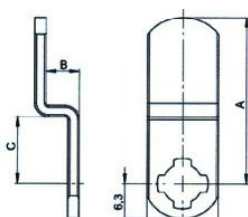

Afmetingen:

Inbouwmaat:

Bevestiging:

Standaard lip:

Afmeting A: 21,8mm

Afmeting B: 8,0mm

Afmeting C: 10,3mm

Blinde sleutel: 34 W

Afmetingen:

Inbouwmaat:

Bevestiging:

Standaard lip:

Afmeting A: 25mm Afmeting B: 8,0mm Afmeting C: 12mm

Blinde sleutel: 34W

Universele cilinder ZBK 74

Technische gegevens:

Afmetingen:

Inbouwmaat:

Bevestiging:

Standaard lip:

Afmeting A: 25mm Afmeting B: 5,0mm Afmeting C: 12mm

Blinde sleutel: 34W

Universele cilinder ZBK 75

Technische gegevens:

Afmetingen:

Inbouwmaat:

Bevestiging:

Standaard lip:

Afmetingen: A: 25mm, B: 12mm, C: 10mm

Blinde sleutel: 34 W

Universele cilinder ZS 76

Technische gegevens: