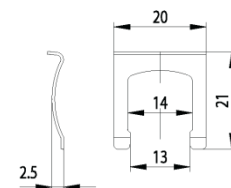

Afmetingen:

Inbouwmaat:

Bevestiging:

Standaard lip:

A= 25mm
B=3mm
C= 11,8mm

Blinde sleutel: 35 W

Universele cilinder ZBK 71

Technische gegevens:

Afmetingen:

Inbouwmaat:

Bevestiging:

Standaard lip:

Afmeting A: 21,8mm

Afmeting B: 8,0mm

Afmeting C: 10,3mm

Blinde sleutel: 34 W

Afmetingen:

Inbouwmaat:

Bevestiging:

Standaard lip:

Afmeting A: 25mm Afmeting B: 8,0mm Afmeting C: 12mm

Blinde sleutel:34W

Universele cilinder ZBK 73

Technische gegevens:

Afmetingen:

Inbouwmaat:

Bevestiging:

Standaard lip:

Afmetingen: A: 25mm, B: 12mm, C: 10mm

Blinde sleutel: 34 W

Universele cilinder ZS 76

Technische gegevens: