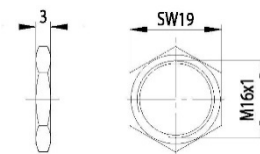

Afmetingen:

Inbouwmaat:

Bevestiging:

Standaard lip:

Afmetingen: A: 25mm, B: 12mm, C: 10mm

Blinde sleutel: 34 W

Universele cilinder ZS 76

Technische gegevens:

Afmetingen:

Inbouwmaat:

Bevestiging:

Standaard lip:

Blinde sleutel: 33 W

Universele cilinder ZS 77

Technische gegevens:

Oppervlakte	Chroom
Bevestiging	Bevestigingsmoer M16x1
Materiaaldikte	1-10mm
Lip type	A
Lip bevestiging	Bevestigingsmoer
Sluitdwang	nee
Rotatie	180°, in 90°-stappen instelbaar
Blinde sleutel	33 W
Standaard lip	RA 25/0, RA 25/2, RA 25/4
EAN-Code (los verpakt)	40 03482 03070 7
EAN-Code (zichtverpakking)	40 03482 03071 4
Speciale uitvoeringen	Gelijksluitend Gelijksluitend volgens monster Speciale lip

Afmetingen:

Inbouwmaat:

Bevestiging:

Standaardlip:

Blinde sleutel: 33 W

Universele cilinder ZS 77 H

Technische gegevens:

Oppervlakte	Chroom
Bevestiging	Huls
Materiaaldikte	11-18,8mm
Lip type	-
Lipbevestiging	Schroef
Sluitdwang	ja
Rotatie	180°, in 90°-stappen instelbaar
Blinde sleutel	33 W
Standaard lip	RA 23/16
EAN-Code (los verpakt)	40 03482 03080 6
EAN-Code (zichtverpakking)	40 03482 03081 3
Speciale uitvoeringen	Gelijksluitend Gelijksluitend volgens monster Speciale lip

Afmetingen:

Inbouwmaat:

Bevestiging:

Standaard lip:

Blinde sleutel:33W

Universele cilinder ZS 80

Technische gegevens:

Oppervlakte	Chroom
Bevestiging	Klemveer
Materiaaldikte	1-2mm
Lip type	A
Bruikbaar lippen	Lip type A
Lipbevestiging	Snapping
Sluitdwang	nee
Rotatie	180°, in 90°-stappen instelbaar
Blinde sleutel	33 W
Standaard lip	RA 25/0, RA 25/2, RA 25/4
EAN-Code (los verpakt)	40 03482 01280 2
Speciale uitvoeringen	Gelijksluitend Gelijksluitend Speciale lip