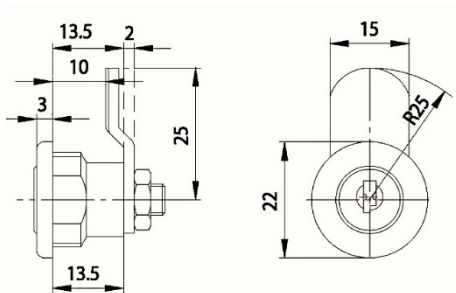

Afmetingen:

Inbouwmaat:

Bevestiging:

Standaard lip:

A= 25mm
B=3mm
C= 11,8mm

Blinde sleutel: 35 W

Universele cilinder ZBK 71

Technische gegevens:

Afmetingen:

Inbouwmaat:

Bevestiging:

Standaard lip:

Afmeting A: 21,8mm

Afmeting B: 8,0mm

Afmeting C: 10,3mm

Blinde sleutel: 34 W

Afmetingen:

Inbouwmaat:

Bevestiging:

Standaard lip:

Afmetingen: A: 25mm, B: 12mm, C: 10mm

Blinde sleutel: 34 W

Universele cilinder ZS 76

Technische gegevens: