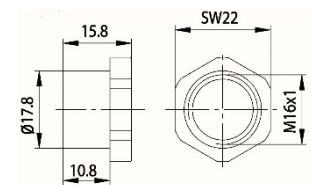

Afmetingen:

Inbouwmaat:

Bevestiging:

Standaard lip:

Afmetingen: A: 25mm, B: 12mm, C: 10mm

Blinde sleutel: 34 W

Universele cilinder ZS 76

Technische gegevens:

Afmetingen:

Inbouwmaat:

Bevestiging:

Standaard lip:

Blinde sleutel: 33 W

Universele cilinder ZS 77

Technische gegevens:

Oppervlakte	Chroom
Bevestiging	Bevestigingsmoer M16x1
Materiaaldikte	1-10mm
Lip type	A
Lip bevestiging	Bevestigingsmoer
Sluitdwang	nee
Rotatie	180°, in 90°-stappen instelbaar
Blinde sleutel	33 W
Standaard lip	RA 25/0, RA 25/2, RA 25/4
EAN-Code (los verpakt)	40 03482 03070 7
EAN-Code (zichtverpakking)	40 03482 03071 4
Speciale uitvoeringen	Gelijksluitend Gelijksluitend volgens monster Speciale lip

Afmetingen:

Inbouwmaat:

Bevestiging:

Standaardlip:

Blinde sleutel: 33 W

Universele cilinder ZS 77 H

Technische gegevens:

Oppervlakte	Chroom
Bevestiging	Huls
Materiaaldikte	11-18,8mm
Lip type	-
Lipbevestiging	Schroef
Sluitdwang	ja
Rotatie	180°, in 90°-stappen instelbaar
Blinde sleutel	33 W
Standaard lip	RA 23/16
EAN-Code (los verpakt)	40 03482 03080 6
EAN-Code (zichtverpakking)	40 03482 03081 3
Speciale uitvoeringen	Gelijksluitend Gelijksluitend volgens monster Speciale lip

Afmetingen:

Inbouwmaat:

Bevestiging:

Standaard lip:

Blinde sleutel:33W

Universele cilinder ZS 80

Technische gegevens:

Oppervlakte	Chroom
Bevestiging	Klemveer
Materiaaldikte	1-2mm
Lip type	A
Bruikbaar lippen	Lip type A
Lipbevestiging	Snapping
Sluitdwang	nee
Rotatie	180°, in 90°-stappen instelbaar
Blinde sleutel	33 W
Standaard lip	RA 25/0, RA 25/2, RA 25/4
EAN-Code (los verpakt)	40 03482 01280 2
Speciale uitvoeringen	Gelijksluitend Gelijksluitend Speciale lip