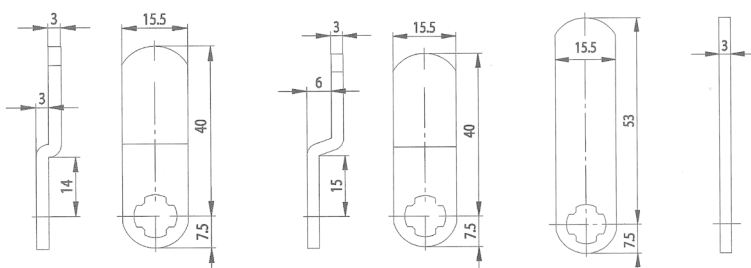

Afmetingen:

Inbouwmaat:

Bevestiging:

Standaard lip:

Afmeting A: 21,8mm

Afmeting B: 8,0mm

Afmeting C: 10,3mm

Blinde sleutel: 34 W

Afmetingen:

Inbouwmaat:

Bevestiging:

Standaard lip:

Blinde sleutel: 79 W

Universele cilinder ZS 85

Technische gegevens:

Oppervlakte	Chroom
Bevestiging	Bevestigingsmoer M19x1
Materiaaldikte	1-12mm
Lip type	B
Lipbevestiging	Bevestigingsmoer M6x1
Sluitdwang	nee
Rotatie	180°, in 90°-stappen instelbaar
Blinde sleutel	36 W Profil V
Standaard lip	RB 40/3, RB 40/6, RB 53/0
EAN-Code (los verpakt)	40 03482 26880 3
EAN-Code (zichtverpakking)	40 03482 26881 0
Speciale uitvoeringen	Gelijksluitend Gelijksluitend volgens monster Speciale lip

Afmetingen:

Inbouwmaat:

Bevestiging:

Standaard lip:

Blinde sleutel: 36 W V

Universele cilinder ZS 86

Technische gegevens:

Oppervlakte	Chroom
Bevestiging	Bevestigingsmoer M19x1
Materiaaldikte	1-24mm
Lip type	B </td
Lipbevestiging	Bevestigingsmoer M6x1
Sluitdwang	nee
Rotatie	180°, in 90°-stappen instelbaar
Blinde sleutel	36 W Profil V
Standaard lip	RB 40/3, RB 40/6, RB 53/0
EAN-Code (los verpakt)	40 03482 26890 2
Speciale uitvoeringen	Gelijksluitend Gelijksluitend volgens monster Speciale lip

Afmetingen:

Inbouwmaat:

Bevestiging:

Standaardlip:

Blinde sleutel: 36 W V

Universele cilinder BK 92 K

Technische gegevens:

Oppervlakte	Chroom
Bevestiging	Klemveer
Materiaaldikte	1-2mm
Lip type	Pin
Lipbevestiging	Ingedrukt
Sluitdwang	ja
Rotatie	90°
Blinde sleutel	65 R
EAN (los verpakt)	40 03482 14120 5
EAN (zichtverpakking)	40 03482 14121 2
Speciale uitvoeringen	Gelijksluitend Gelijksluitend volgens monster