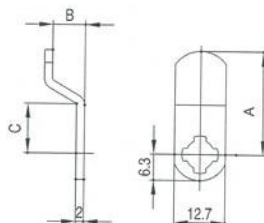

Afmetingen:

Inbouwmaat:

Bevestiging:

Standaard lip:

Afmeting A: 21,8mm

Afmeting B: 8,0mm

Afmeting C: 10,3mm

Blinde sleutel: 34 W

Afmetingen:

Inbouwmaat:

Bevestiging:

Standaard lip:

Afmeting A: 25mm Afmeting B: 8,0mm Afmeting C: 12mm

Blinde sleutel: 34W

Universele cilinder ZBK 74

Technische gegevens:

Afmetingen:

Inbouwmaat:

Bevestiging:

Standaard lip:

Afmeting A: 25mm Afmeting B: 5,0mm Afmeting C: 12mm

Blinde sleutel: 34W

Universele cilinder ZBK 75

Technische gegevens:

Afmetingen:

Inbouwmaat:

Bevestiging:

Standaard lip:

Afmetingen: A: 25mm, B: 12mm, C: 10mm

Blinde sleutel: 34 W

Universele cilinder ZS 76

Technische gegevens: