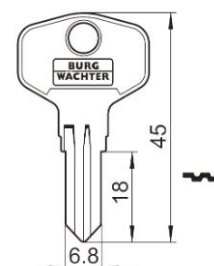

Afmetingen:

Inbouwmaat:

Bevestiging:

Standaard lip:

Afmeting A: 25mm Afmeting B: 8,0mm Afmeting C: 12mm

Blinde sleutel:34W

Universele cilinder ZBK 73

Technische gegevens:

Afmetingen:

Inbouwmaat:

Bevestiging:

Standaard lip:

Afmeting A: 25mm Afmeting B: 8,0mm Afmeting C: 12mm

Blinde sleutel: 34W

Universele cilinder ZBK 74

Technische gegevens:

Afmetingen:

Inbouwmaat:

Bevestiging:

Standaard lip:

Afmeting A: 25mm Afmeting B: 5,0mm Afmeting C: 12mm

Blinde sleutel: 34W

Universele cilinder ZBK 75

Technische gegevens:

Afmetingen:

Inbouwmaat:

Bevestiging:

Standaard lip:

Afmetingen: A: 25mm, B: 12mm, C: 10mm

Blinde sleutel: 34 W

Universele cilinder ZS 76

Technische gegevens: