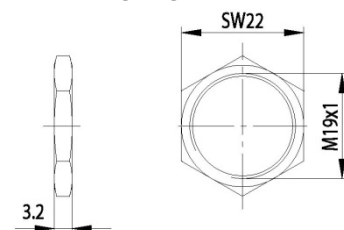

Afmetingen:

Inbouwmaat:

Bevestiging:

Standaard lip:

Afmeting A: 21,8mm

Afmeting B: 8,0mm

Afmeting C: 10,3mm

Blinde sleutel: 34 W

Afmetingen:

Inbouwmaat:

Bevestiging:

Standaard lip:

Afmetingen: A: 25mm, B: 12mm, C: 10mm

Blinde sleutel: 34 W

Universele cilinder ZS 76

Technische gegevens:

Afmetingen:

Inbouwmaat:

Bevestiging:

Standaard lip:

Blinde sleutel: 79 W

Universele cilinder ZS 85

Technische gegevens:

Oppervlakte	Chroom
Bevestiging	Bevestigingsmoer M19x1
Materiaaldikte	1-12mm
Lip type	B
Lipbevestiging	Bevestigingsmoer M6x1
Sluitdwang	nee
Rotatie	180°, in 90°-stappen instelbaar
Blinde sleutel	36 W Profil V
Standaard lip	RB 40/3, RB 40/6, RB 53/0
EAN-Code (los verpakt)	40 03482 26880 3
EAN-Code (zichtverpakking)	40 03482 26881 0
Speciale uitvoeringen	Gelijksluitend Gelijksluitend volgens monster Speciale lip

Afmetingen:

Inbouwmaat:

Bevestiging:

Standaard lip:

Blinde sleutel: 36 W V

Universele cilinder ZS 86

Technische gegevens:

Oppervlakte	Chroom
Bevestiging	Bevestigingsmoer M19x1
Materiaaldikte	1-24mm
Lip type	B </td
Lipbevestiging	Bevestigingsmoer M6x1
Sluitdwang	nee
Rotatie	180°, in 90°-stappen instelbaar
Blinde sleutel	36 W Profil V
Standaard lip	RB 40/3, RB 40/6, RB 53/0
EAN-Code (los verpakt)	40 03482 26890 2
Speciale uitvoeringen	Gelijksluitend Gelijksluitend volgens monster Speciale lip