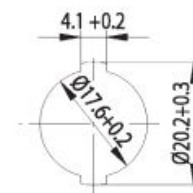

Afmetingen:

Inbouwmaat:

Bevestiging:

Standaard lip:

Afmeting A: 21,8mm

Afmeting B: 8,0mm

Afmeting C: 10,3mm

Blinde sleutel: 34 W

Afmetingen:

Inbouwmaat:

Bevestiging:

Standaard lip:

Afmeting A: 25mm Afmeting B: 8,0mm Afmeting C: 12mm

Blinde sleutel:34W

Universele cilinder ZBK 73

Technische gegevens:

Afmetingen:

Inbouwmaat:

Bevestiging:

Standaard lip:

Afmeting A: 25mm Afmeting B: 8,0mm Afmeting C: 12mm

Blinde sleutel: 34W

Universele cilinder ZBK 74

Technische gegevens:

Afmetingen:

Inbouwmaat:

Bevestiging:

Standaard lip:

Afmetingen: A: 25mm, B: 12mm, C: 10mm

Blinde sleutel: 34 W

Universele cilinder ZS 76

Technische gegevens: