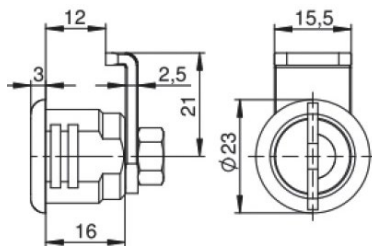

Afmetingen:

Inbouwmaat:

Bevestiging:

Standaard lip:

Afmeting A: 21,8mm

Afmeting B: 8,0mm

Afmeting C: 10,3mm

Blinde sleutel: 34 W

Afmetingen:

Inbouwmaat:

Bevestiging:

Standaard lip:

Afmeting A: 25mm Afmeting B: 8,0mm Afmeting C: 12mm

Blinde sleutel: 34W

Universele cilinder ZBK 74

Technische gegevens:

Afmetingen:

Inbouwmaat:

Bevestiging:

Standaard lip:

Afmeting A: 25mm Afmeting B: 5,0mm Afmeting C: 12mm

Blinde sleutel: 34W

Universele cilinder ZBK 75

Technische gegevens:

Afmetingen:

Inbouwmaat:

Bevestiging:

Standaard lip:

Afmetingen: A: 25mm, B: 12mm, C: 10mm

Blinde sleutel: 34 W

Universele cilinder ZS 76

Technische gegevens: