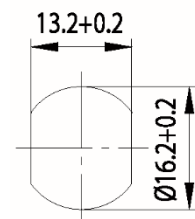

Inbouwmaat: