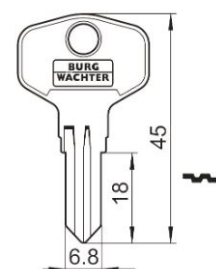

Afmetingen:

Inbouwmaat:

Bevestiging:

Standaard lip:

Afmeting A: 25mm Afmeting B: 5,0mm Afmeting C: 12mm

Blinde sleutel: 34W

Universele cilinder ZBK 75

Technische gegevens:

Afmetingen:

Inbouwmaat:

Bevestiging:

Standaard lip:

Afmetingen: A: 25mm, B: 12mm, C: 10mm

Blinde sleutel: 34 W

Universele cilinder ZS 76

Technische gegevens:

Afmetingen:

Inbouwmaat:

Bevestiging:

Standaard lip:

Blinde sleutel: 33 W

Universele cilinder ZS 77

Technische gegevens:

Oppervlakte	Chroom
Bevestiging	Bevestigingsmoer M16x1
Materiaaldikte	1-10mm
Lip type	A
Lip bevestiging	Bevestigingsmoer
Sluitdwang	nee
Rotatie	180°, in 90°-stappen instelbaar
Blinde sleutel	33 W
Standaard lip	RA 25/0, RA 25/2, RA 25/4
EAN-Code (los verpakt)	40 03482 03070 7
EAN-Code (zichtverpakking)	40 03482 03071 4
Speciale uitvoeringen	Gelijksluitend Gelijksluitend volgens monster Speciale lip

Afmetingen:

Inbouwmaat:

Bevestiging:

Standaardlip:

Blinde sleutel: 33 W

Universele cilinder ZS 77 H

Technische gegevens:

Oppervlakte	Chroom
Bevestiging	Huls
Materiaaldikte	11-18,8mm
Lip type	-
Lipbevestiging	Schroef
Sluitdwang	ja
Rotatie	180°, in 90°-stappen instelbaar
Blinde sleutel	33 W
Standaard lip	RA 23/16
EAN-Code (los verpakt)	40 03482 03080 6
EAN-Code (zichtverpakking)	40 03482 03081 3
Speciale uitvoeringen	Gelijksluitend Gelijksluitend volgens monster Speciale lip