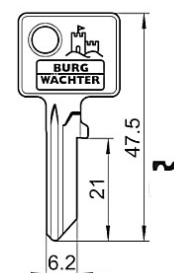

Blinde sleutel 65 R