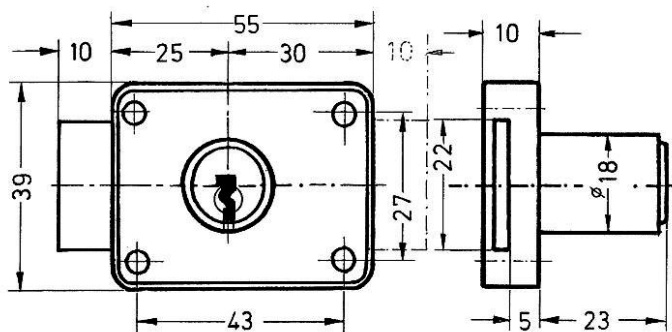

Afmetingen:

Inbouwmaat:

Blinde sleutel 40 W R/L

Meubelsloten MZ 23 / MZ 2320

Technische gegevens:

Oppervlakte	MZ 23 messing gepolijst, MZ 2320 messing gepolijst-vernikkeld
Bevestiging	Slotkast, schroefbevestiging
Cilinderlengte	25mm
Riegelhub	10mm
Cilinder diameter	22mm
Sluitdwang	nee
Doornmaat	15-40mm, instelbaar in stappen van 5mm
Blinde sleutel	65 R
EAN (los verpakt) MZ 23	40 03482 04730 9
EAN (zichtverpakking) MZ 23	40 03482 04731 6
EAN (los verpakt) MZ 2320	40 03482 04780 4
Speciale uitvoeringen	Gelijksluitend Gelijksluitend volgens monster Hoofdsleutel-inrichting

Afmetingen:

Blinde sleutel: 65R

Universele cilinder MZ 26

Technische gegevens:

Oppervlakte	Vernikkeld
Bevestiging	Montageplaat
Materiaaldikte	20mm
Lip type	Lip
Lipbevestiging	Schroef
Sluitdwang	ja
Doornmaat	
Blinde sleutel	65 R
EAN (los verpakt)	40 03482 05050 7
Speciale uitvoeringen	Gelijksluitend Gelijksluitend volgens monster Hoofdsleutel-inrichting

Afmetingen:

Blinde sleutel: 65 R

Cilinder-kastmeubelslot MZ 83

Technische gegevens:

Oppervlakte	Vernikkeld
Bevestiging	Slotkast, schroefbevestiging
Cilinderlengte	23mm
Schootlengte	10mm
Cilinder diameter	18mm
Sluitdwang	nee
Doornmaat	25 / 30 mm
Blinde sleutel	10 R
EAN-Code (los verpakt)	40 03482 05390 4
EAN-Code (zichtverpakking)	40 03482 05391 1
Speciale uitvoeringen	Gelijksluitend Gelijksluitend volgens monster

Afmetingen:

Blinde sleutel: 10R

Cilinder-sleutelgatversperder E 6 / E 7

Technische gegevens:

Oppervlakte	Messing
Bevestiging	-
Cilinderlengte	39mm
Schachtdiameter	E 6: 6mm / E 7: 7mm
Sluitdwang	Sleutel is uitneembaar in gesloten stand
Blinde sleutel	E 6: 22 E 7: 24
EAN (los verpakt) E 6	40 03482 04270 0
EAN (zichtverpakking) E 6	40 03482 04271 7
EAN (los verpakt) E 7	40 03482 04880 9
EAN (zichtverpakking) E 7	40 03482 04881 6
Speciale uitvoeringen	Gelijksluitend Gelijksluitend volgens monster