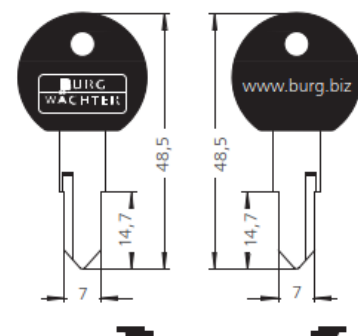

Afmetingen:

Blinde sleutel: 65 R

Universele cilinder BK 92 Point

Technische gegevens:

Oppervlakte	Chroom
Bevestiging	Klemveer
Materiaaldikte	1-2mm
Lip type	-
Bruikbare lippen	Cilinderspecifiek
Lipbevestiging	Bevestigingsmoer M7x1
Sluitdwang	ja
Rotatie	90° rechts
Blinde sleutel	40 W R / L
Standaard lip	Cilinderspecifiek
EAN-Code (los verpakt)	40 03482 30980 3
EAN-Code (zichtverpakking)	40 03482 30981 0
Speciale uitvoeringen	Niet beschikbaar

Afmetingen:

Inbouwmaat:

Blinde sleutel 40 W R/L

Meubelsloten MZ 23 / MZ 2320

Technische gegevens:

Oppervlakte	MZ 23 messing gepolijst, MZ 2320 messing gepolijst-vernikkeld
Bevestiging	Slotkast, schroefbevestiging
Cilinderlengte	25mm
Riegelhub	10mm
Cilinder diameter	22mm
Sluitdwang	nee
Doornmaat	15-40mm, instelbaar in stappen van 5mm
Blinde sleutel	65 R
EAN (los verpakt) MZ 23	40 03482 04730 9
EAN (zichtverpakking) MZ 23	40 03482 04731 6
EAN (los verpakt) MZ 2320	40 03482 04780 4
Speciale uitvoeringen	Gelijksluitend Gelijksluitend volgens monster Hoofdsleutel-inrichting

Afmetingen:

Blinde sleutel: 65R

Universele cilinder MZ 26

Technische gegevens:

Oppervlakte	Vernikkeld
Bevestiging	Montageplaat
Materiaaldikte	20mm
Lip type	Lip
Lipbevestiging	Schroef
Sluitdwang	ja
Doornmaat	
Blinde sleutel	65 R
EAN (los verpakt)	40 03482 05050 7
Speciale uitvoeringen	Gelijksluitend Gelijksluitend volgens monster Hoofdsleutel-inrichting

Afmetingen:

Blinde sleutel: 10R

Cilinder-sleutelgatversperder E 6 / E 7

Technische gegevens:

Oppervlakte	Messing
Bevestiging	-
Cilinderlengte	39mm
Schachtdiameter	E 6: 6mm / E 7: 7mm
Sluitdwang	Sleutel is uitneembaar in gesloten stand
Blinde sleutel	E 6: 22 E 7: 24
EAN (los verpakt) E 6	40 03482 04270 0
EAN (zichtverpakking) E 6	40 03482 04271 7
EAN (los verpakt) E 7	40 03482 04880 9
EAN (zichtverpakking) E 7	40 03482 04881 6
Speciale uitvoeringen	Gelijksluitend Gelijksluitend volgens monster