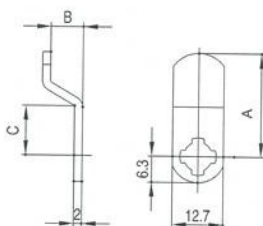

Afmetingen:

Inbouwmaat:

Bevestiging:

Standaard lip:

Afmeting A: 21,8mm

Afmeting B: 8,0mm

Afmeting C: 10,3mm

Blinde sleutel: 34 W

Afmetingen:

Inbouwmaat:

Bevestiging:

Standaard lip:

Afmeting A: 25mm Afmeting B: 8,0mm Afmeting C: 12mm

Blinde sleutel: 34W

Universele cilinder ZBK 74

Technische gegevens:

Afmetingen:

Inbouwmaat:

Bevestiging:

Standaard lip:

Afmeting A: 25mm Afmeting B: 5,0mm Afmeting C: 12mm

Blinde sleutel: 34W

Universele cilinder ZBK 75

Technische gegevens:

Afmetingen:

Inbouwmaat:

Bevestiging:

Standaard lip:

Afmetingen: A: 25mm, B: 12mm, C: 10mm

Blinde sleutel: 34 W

Universele cilinder ZS 76

Technische gegevens: