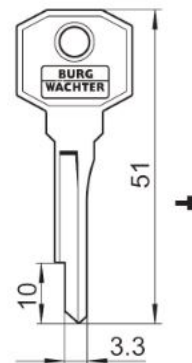

Blinde sleutel 14: