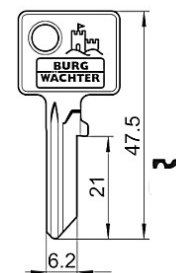

Afmetingen:

Blinde sleutel 65 R

Universele cilinder BK 92 M

Technische gegevens:

Oppervlakte	Chroom
Bevestiging	Klemveer
Materiaaldikte	1-2mm
Lip type	Eigen
Lipbevestiging	Klemkap
Sluitdwang	ja
Rotatie	90°
Blinde sleutel	65 R
EAN (los verpakt)	40 03482 14110 6
EAN (zichtverpakking)	40 03482 14111 3
Speciale uitvoeringen	Gelijksluitend Gelijksluitend volgens monster

Afmetingen:

Blinde sleutel: 65 R

Universele cilinder BK 92 Point

Technische gegevens:

Oppervlakte	Chroom
Bevestiging	Klemveer
Materiaaldikte	1-2mm
Lip type	-
Bruikbare lippen	Cilinderspecifiek
Lipbevestiging	Bevestigingsmoer M7x1
Sluitdwang	ja
Rotatie	90° rechts
Blinde sleutel	40 W R / L
Standaard lip	Cilinderspecifiek
EAN-Code (los verpakt)	40 03482 30980 3
EAN-Code (zichtverpakking)	40 03482 30981 0
Speciale uitvoeringen	Niet beschikbaar

Afmetingen:

Inbouwmaat:

Blinde sleutel 40 W R/L

Meubelsloten MZ 23 / MZ 2320

Technische gegevens:

Oppervlakte	MZ 23 messing gepolijst, MZ 2320 messing gepolijst-vernikkeld
Bevestiging	Slotkast, schroefbevestiging
Cilinderlengte	25mm
Riegelhub	10mm
Cilinder diameter	22mm
Sluitdwang	nee
Doornmaat	15-40mm, instelbaar in stappen van 5mm
Blinde sleutel	65 R
EAN (los verpakt) MZ 23	40 03482 04730 9
EAN (zichtverpakking) MZ 23	40 03482 04731 6
EAN (los verpakt) MZ 2320	40 03482 04780 4
Speciale uitvoeringen	Gelijksluitend Gelijksluitend volgens monster Hoofdsleutel-inrichting