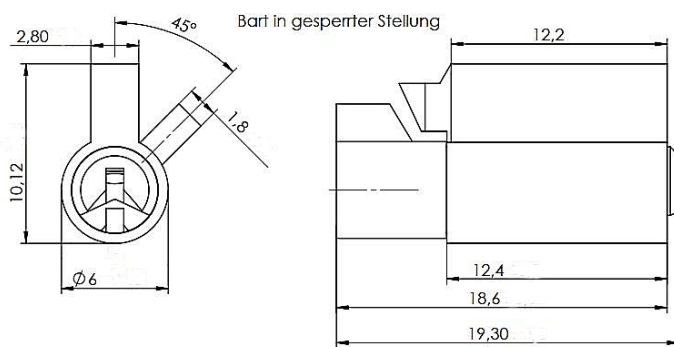

Afmetingen: