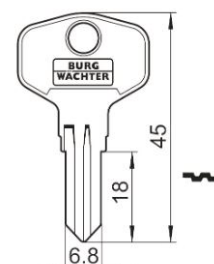

Afmetingen:

Inbouwmaat:

Bevestiging:

Standaard lip:

Afmeting A: 25mm Afmeting B: 8,0mm Afmeting C: 12mm

Blinde sleutel: 34W

Universele cilinder ZBK 74

Technische gegevens:

Afmetingen:

Inbouwmaat:

Bevestiging:

Standaard lip:

Afmeting A: 25mm Afmeting B: 5,0mm Afmeting C: 12mm

Blinde sleutel: 34W

Universele cilinder ZBK 75

Technische gegevens:

Oppervlakte	Chroom
Bevestiging	Klemveer/ bevestigingsmoer 19x1
Materiaaldikte	1-2mm
Lip type	A
Sluitdwang	ja
Lipbevestiging	Bevestigingsmoer M6x1
Rotatie	90°, in 90°-stappen instelbaar
Blinde sleutel	34 W
Standaard lip	Geschikt voor brievenbussen Renz, ME-FA (vanaf bouwjaar 2006)
EAN-Code (los verpakt)	40 03482 36240 2
EAN-Code (zichtverpakking)	40 03482 36241 9
Speciale uitvoeringen	niet beschikbaar

Afmetingen:

Inbouwmaat:

Bevestiging:

Standaard lip:

Afmetingen: A: 25mm, B: 12mm, C: 10mm

Blinde sleutel: 34 W

Universele cilinder ZS 76

Technische gegevens: