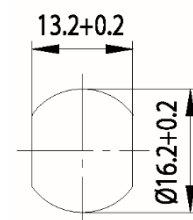

Inbouwmaat:

Bevestiging: