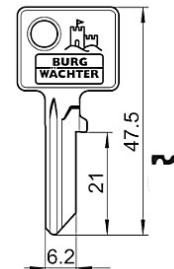

Afmetingen:

Inbouwmaat:

Blinde sleutel 40 W R/L

Meubelsloten MZ 23 / MZ 2320

Technische gegevens:

Oppervlakte	MZ 23 messing gepolijst, MZ 2320 messing gepolijst-vernikkeld
Bevestiging	Slotkast, schroefbevestiging
Cilinderlengte	25mm
Riegelhub	10mm
Cilinder diameter	22mm
Sluitdwang	nee
Doornmaat	15-40mm, instelbaar in stappen van 5mm
Blinde sleutel	65 R
EAN (los verpakt) MZ 23	40 03482 04730 9
EAN (zichtverpakking) MZ 23	40 03482 04731 6
EAN (los verpakt) MZ 2320	40 03482 04780 4
Speciale uitvoeringen	Gelijksluitend Gelijksluitend volgens monster Hoofdsleutel-inrichting

Afmetingen:

Blinde sleutel: 65R

Universele cilinder MZ 26

Technische gegevens:

Oppervlakte	Vernikkeld
Bevestiging	Montageplaat
Materiaaldikte	20mm
Lip type	Lip
Lipbevestiging	Schroef
Sluitdwang	ja
Doornmaat	
Blinde sleutel	65 R
EAN (los verpakt)	40 03482 05050 7
Speciale uitvoeringen	Gelijksluitend Gelijksluitend volgens monster Hoofdsleutel-inrichting