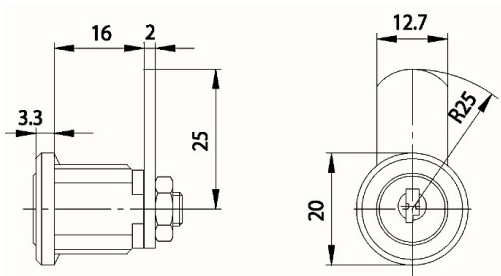

Afmetingen:

Inbouwmaat:

Bevestiging:

Standaard lip:

Afmetingen: A: 25mm, B: 12mm, C: 10mm

Blinde sleutel: 34 W

Universele cilinder ZS 76

Technische gegevens:

Afmetingen:

Inbouwmaat:

Bevestiging:

Standaard lip:

Blinde sleutel: 33 W

Universele cilinder ZS 77

Technische gegevens:

Oppervlakte	Chroom
Bevestiging	Bevestigingsmoer M16x1
Materiaaldikte	1-10mm
Lip type	A
Lip bevestiging	Bevestigingsmoer
Sluitdwang	nee
Rotatie	180°, in 90°-stappen instelbaar
Blinde sleutel	33 W
Standaard lip	RA 25/0, RA 25/2, RA 25/4
EAN-Code (los verpakt)	40 03482 03070 7
EAN-Code (zichtverpakking)	40 03482 03071 4
Speciale uitvoeringen	Gelijksluitend Gelijksluitend volgens monster Speciale lip

Afmetingen:

Inbouwmaat:

Bevestiging:

Standaardlip:

Blinde sleutel: 33 W

Universele cilinder ZS 77 H

Technische gegevens:

Oppervlakte	Chroom
Bevestiging	Huls
Materiaaldikte	11-18,8mm
Lip type	-
Lipbevestiging	Schroef
Sluitdwang	ja
Rotatie	180°, in 90°-stappen instelbaar
Blinde sleutel	33 W
Standaard lip	RA 23/16
EAN-Code (los verpakt)	40 03482 03080 6
EAN-Code (zichtverpakking)	40 03482 03081 3
Speciale uitvoeringen	Gelijksluitend Gelijksluitend volgens monster Speciale lip

Afmetingen:

Inbouwmaat:

Bevestiging:

Standaard lip:

Blinde sleutel:33W

Universele cilinder ZS 80

Technische gegevens:

Oppervlakte	Chroom
Bevestiging	Klemveer
Materiaaldikte	1-2mm
Lip type	A
Bruikbaar lippen	Lip type A
Lipbevestiging	Snapping
Sluitdwang	nee
Rotatie	180°, in 90°-stappen instelbaar
Blinde sleutel	33 W
Standaard lip	RA 25/0, RA 25/2, RA 25/4
EAN-Code (los verpakt)	40 03482 01280 2
Speciale uitvoeringen	Gelijksluitend Gelijksluitend Speciale lip