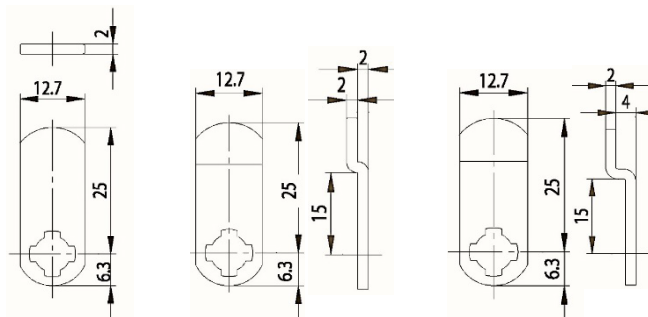

Afmetingen:

Inbouwmaat:

Bevestiging:

Standaard lip:

Blinde sleutel : 33 W

Universele cilinder ZS 82

Technische gegevens :

Oppervlakte	Chroom
Befestiging	Klemveer
Materiaaldikte	1-2mm bzw. 4-5mm
Lip type	A
Lipbevestiging	Bevestigingsmoer M6x1
Sluitdwang	nee
Rotatie	180°, in 90°-stappen instelbaar
Blinde sleutel	33 W
Standaard lip	RA 25/0, RA 25/2, RA 25/4
EAN-Code (los verpakt)	40 03482 01290 1
Speciale uitvoeringen	Gelijksluitend Gelijksluitend volgens monster Speciale lip

Afmetingen:

Inbouwmaat:

Bevestiging:

Standaard lip:

Blinde sleutel: 33 W

Universele cilinder ZS 84

Technische gegevens:

Oppervlakte	Chroom
Bevestiging	Bevestigingsmoer M19x1
Materiaaldikte	1-12mm
Lip type	B
Lipbevestiging	Bevestigingsmoer M7x1
Sluitdwang	nee
Rotatie	180°, in 90°-stappen instelbaar
Blinde sleutel	79W
Standaard lip	Lip type B
EAN-Code (los verpakt)	40 03482 32530 8
EAN-Code (zichtverpakking)	40 03482 32531 5
Speciale uitvoeringen	Gelijksluitend