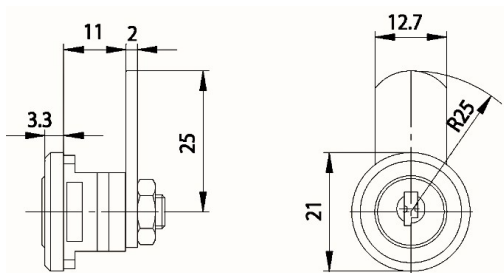

Afmetingen:

Inbouwmaat:

Bevestiging:

Standaard lip:

Blinde sleutel: 33 W

Universele cilinder ZS 81

Technische gegevens:

Oppervlakte	Chroom
Bevestiging	Klemveer
Materiaaldikte	1-2mm
Lip type	A
Lipbevestiging	Bevestigingsmoer M6x1
Sluitdwang	nee
Rotatie	180°, in 90°-stappen instelbaar
Blinde sleutel	33 W
Standaard lip	RA 25/0, RA 25/2, RA 25/4
EAN-Code (los verpakt)	40 03482 03110 0
EAN-Code (zichtverpakking)	40 03482 03111 7
Speciale uitvoeringen	Gelijksluitend Gelijksluitend volgens monster Speciale lip

Afmetingen:

Inbouwmaat:

Bevestiging:

Standaard lip:

Blinde sleutel : 33 W

Universele cilinder ZS 82

Technische gegevens :

Oppervlakte	Chroom
Befestiging	Klemveer
Materiaaldikte	1-2mm bzw. 4-5mm
Lip type	A
Lipbevestiging	Bevestigingsmoer M6x1
Sluitdwang	nee
Rotatie	180°, in 90°-stappen instelbaar
Blinde sleutel	33 W
Standaard lip	RA 25/0, RA 25/2, RA 25/4
EAN-Code (los verpakt)	40 03482 01290 1
Speciale uitvoeringen	Gelijksluitend Gelijksluitend volgens monster Speciale lip