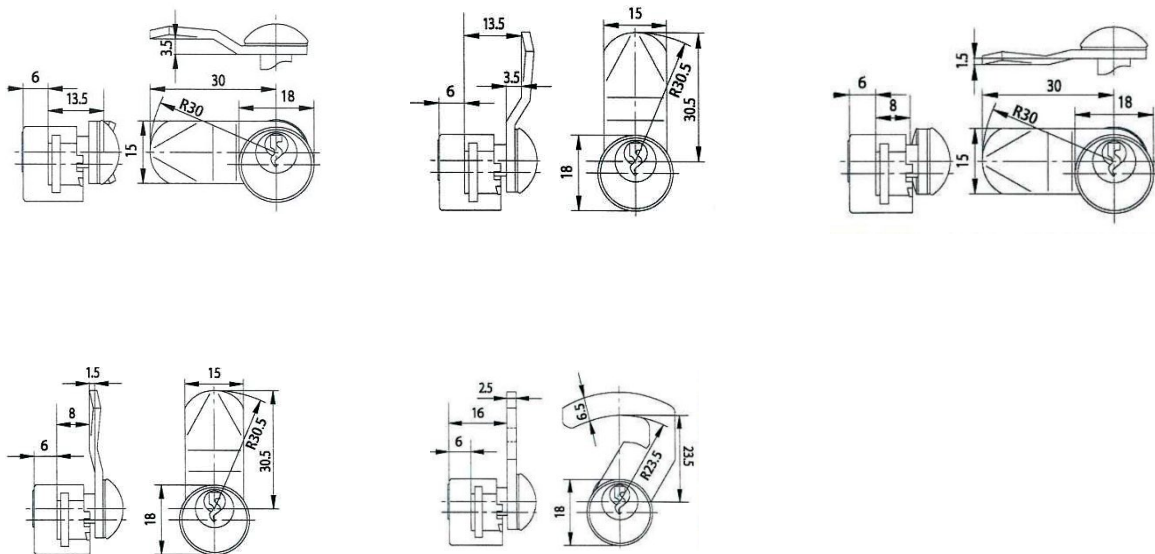

Afmetingen: