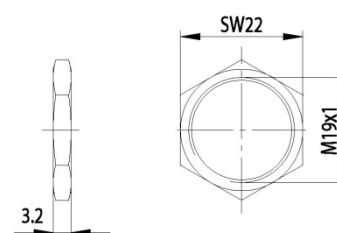

Afmetingen:

Inbouwmaat:

Bevestiging:

Standaard lip:

Afmeting A: 21,8mm

Afmeting B: 8,0mm

Afmeting C: 10,3mm

Blinde sleutel: 34 W

Afmetingen:

Inbouwmaat:

Bevestiging:

Standaard lip:

Afmetingen: A: 25mm, B: 12mm, C: 10mm

Blinde sleutel: 34 W

Universele cilinder ZS 76

Technische gegevens:

Afmetingen:

Inbouwmaat:

Bevestiging:

Standaard lip:

Blinde sleutel: 33 W

Universele cilinder ZS 84

Technische gegevens:

Oppervlakte	Chroom
Bevestiging	Bevestigingsmoer M19x1
Materiaaldikte	1-12mm
Lip type	B
Lipbevestiging	Bevestigingsmoer M7x1
Sluitdwang	nee
Rotatie	180°, in 90°-stappen instelbaar
Blinde sleutel	79W
Standaard lip	Lip type B
EAN-Code (los verpakt)	40 03482 32530 8
EAN-Code (zichtverpakking)	40 03482 32531 5
Speciale uitvoeringen	Gelijksluitend

Afmetingen:

Inbouwmaat:

Bevestiging:

Standaard lip:

Blinde sleutel: 79 W

Universele cilinder ZS 85

Technische gegevens:

Oppervlakte	Chroom
Bevestiging	Bevestigingsmoer M19x1
Materiaaldikte	1-12mm
Lip type	B
Lipbevestiging	Bevestigingsmoer M6x1
Sluitdwang	nee
Rotatie	180°, in 90°-stappen instelbaar
Blinde sleutel	36 W Profil V
Standaard lip	RB 40/3, RB 40/6, RB 53/0
EAN-Code (los verpakt)	40 03482 26880 3
EAN-Code (zichtverpakking)	40 03482 26881 0
Speciale uitvoeringen	Gelijksluitend Gelijksluitend volgens monster Speciale lip