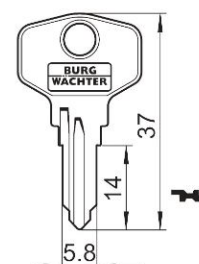

Afmetingen:

Inbouwmaat:

Bevestiging:

Standaard lip:

Blinde sleutel : 33 W

Universele cilinder ZS 82

Technische gegevens :

Oppervlakte	Chroom
Befestiging	Klemveer
Materiaaldikte	1-2mm bzw. 4-5mm
Lip type	A
Lipbevestiging	Bevestigingsmoer M6x1
Sluitdwang	nee
Rotatie	180°, in 90°-stappen instelbaar
Blinde sleutel	33 W
Standaard lip	RA 25/0, RA 25/2, RA 25/4
EAN-Code (los verpakt)	40 03482 01290 1
Speciale uitvoeringen	Gelijksluitend Gelijksluitend volgens monster Speciale lip

Afmetingen:

Inbouwmaat:

Bevestiging:

Standaard lip:

Blinde sleutel: 33 W

Universele cilinder ZS 84

Technische gegevens:

Oppervlakte	Chroom
Bevestiging	Bevestigingsmoer M19x1
Materiaaldikte	1-12mm
Lip type	B
Lipbevestiging	Bevestigingsmoer M7x1
Sluitdwang	nee
Rotatie	180°, in 90°-stappen instelbaar
Blinde sleutel	79W
Standaard lip	Lip type B
EAN-Code (los verpakt)	40 03482 32530 8
EAN-Code (zichtverpakking)	40 03482 32531 5
Speciale uitvoeringen	Gelijksluitend