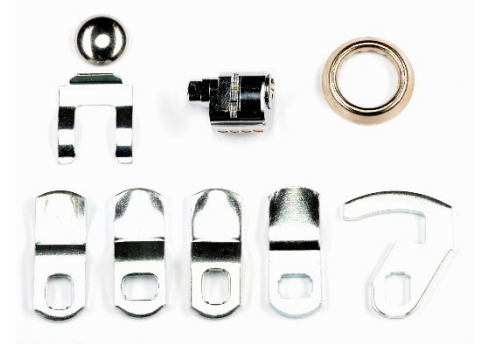

Afmetingen:

Blinde sleutel 65 R

Universele cilinder BK 92 M

Technische gegevens:

Oppervlakte	Chroom
Bevestiging	Klemveer
Materiaaldikte	1-2mm
Lip type	Eigen
Lipbevestiging	Klemkap
Sluitdwang	ja
Rotatie	90°
Blinde sleutel	65 R
EAN (los verpakt)	40 03482 14110 6
EAN (zichtverpakking)	40 03482 14111 3
Speciale uitvoeringen	Gelijksluitend Gelijksluitend volgens monster

Afmetingen:

Blinde sleutel: 65 R

Universele cilinder BK 92 Point

Technische gegevens:

Oppervlakte	Chroom
Bevestiging	Klemveer
Materiaaldikte	1-2mm
Lip type	-
Bruikbare lippen	Cilinderspecifiek
Lipbevestiging	Bevestigingsmoer M7x1
Sluitdwang	ja
Rotatie	90° rechts
Blinde sleutel	40 W R / L
Standaard lip	Cilinderspecifiek
EAN-Code (los verpakt)	40 03482 30980 3
EAN-Code (zichtverpakking)	40 03482 30981 0
Speciale uitvoeringen	Niet beschikbaar

Afmetingen:

Inbouwmaat:

Blinde sleutel 40 W R/L

Meubelsloten MZ 23 / MZ 2320

Technische gegevens:

Oppervlakte	MZ 23 messing gepolijst, MZ 2320 messing gepolijst-vernikkeld
Bevestiging	Slotkast, schroefbevestiging
Cilinderlengte	25mm
Riegelhub	10mm
Cilinder diameter	22mm
Sluitdwang	nee
Doornmaat	15-40mm, instelbaar in stappen van 5mm
Blinde sleutel	65 R
EAN (los verpakt) MZ 23	40 03482 04730 9
EAN (zichtverpakking) MZ 23	40 03482 04731 6
EAN (los verpakt) MZ 2320	40 03482 04780 4
Speciale uitvoeringen	Gelijksluitend Gelijksluitend volgens monster Hoofdsleutel-inrichting