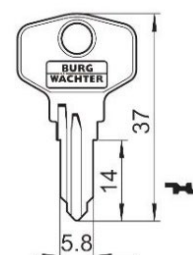

Afmetingen:

Inbouwmaat:

Bevestiging:

Standaard lip:

Blinde sleutel: 33 W

Universele cilinder ZS 77

Technische gegevens:

Oppervlakte	Chroom
Bevestiging	Bevestigingsmoer M16x1
Materiaaldikte	1-10mm
Lip type	A
Lip bevestiging	Bevestigingsmoer
Sluitdwang	nee
Rotatie	180°, in 90°-stappen instelbaar
Blinde sleutel	33 W
Standaard lip	RA 25/0, RA 25/2, RA 25/4
EAN-Code (los verpakt)	40 03482 03070 7
EAN-Code (zichtverpakking)	40 03482 03071 4
Speciale uitvoeringen	Gelijksluitend Gelijksluitend volgens monster Speciale lip

Afmetingen:

Inbouwmaat:

Bevestiging:

Standaardlip:

Blinde sleutel: 33 W

Universele cilinder ZS 77 H

Technische gegevens:

Oppervlakte	Chroom
Bevestiging	Huls
Materiaaldikte	11-18,8mm
Lip type	-
Lipbevestiging	Schroef
Sluitdwang	ja
Rotatie	180°, in 90°-stappen instelbaar
Blinde sleutel	33 W
Standaard lip	RA 23/16
EAN-Code (los verpakt)	40 03482 03080 6
EAN-Code (zichtverpakking)	40 03482 03081 3
Speciale uitvoeringen	Gelijksluitend Gelijksluitend volgens monster Speciale lip

Afmetingen:

Inbouwmaat:

Bevestiging:

Standaard lip:

Blinde sleutel:33W

Universele cilinder ZS 80

Technische gegevens:

Oppervlakte	Chroom
Bevestiging	Klemveer
Materiaaldikte	1-2mm
Lip type	A
Bruikbaar lippen	Lip type A
Lipbevestiging	Snapping
Sluitdwang	nee
Rotatie	180°, in 90°-stappen instelbaar
Blinde sleutel	33 W
Standaard lip	RA 25/0, RA 25/2, RA 25/4
EAN-Code (los verpakt)	40 03482 01280 2
Speciale uitvoeringen	Gelijksluitend Gelijksluitend Speciale lip