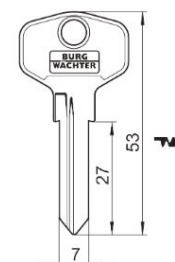

Afmetingen:

Inbouwmaat:

Bevestiging:

Standaardlip:

Blinde sleutel: 36 W V

Universele cilinder BK 92 K

Technische gegevens:

Oppervlakte	Chroom
Bevestiging	Klemveer
Materiaaldikte	1-2mm
Lip type	Pin
Lipbevestiging	Ingedrukt
Sluitdwang	ja
Rotatie	90°
Blinde sleutel	65 R
EAN (los verpakt)	40 03482 14120 5
EAN (zichtverpakking)	40 03482 14121 2
Speciale uitvoeringen	Gelijksluitend Gelijksluitend volgens monster