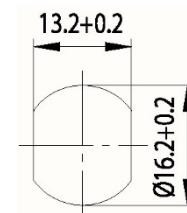

Afmetingen:

Inbouwmaat:

Bevestiging:

Standaard lip:

Afmetingen: A: 25mm, B: 12mm, C: 10mm

Blinde sleutel: 34 W

Universele cilinder ZS 76

Technische gegevens:

Afmetingen:

Inbouwmaat:

Bevestiging:

Standaard lip:

Blinde sleutel: 33 W

Universele cilinder ZS 77

Technische gegevens:

Oppervlakte	Chroom
Bevestiging	Bevestigingsmoer M16x1
Materiaaldikte	1-10mm
Lip type	A
Lip bevestiging	Bevestigingsmoer
Sluitdwang	nee
Rotatie	180°, in 90°-stappen instelbaar
Blinde sleutel	33 W
Standaard lip	RA 25/0, RA 25/2, RA 25/4
EAN-Code (los verpakt)	40 03482 03070 7
EAN-Code (zichtverpakking)	40 03482 03071 4
Speciale uitvoeringen	Gelijksluitend Gelijksluitend volgens monster Speciale lip

Afmetingen:

Inbouwmaat:

Bevestiging:

Standaardlip:

Blinde sleutel: 33 W

Universele cilinder ZS 77 H

Technische gegevens:

Oppervlakte	Chroom
Bevestiging	Huls
Materiaaldikte	11-18,8mm
Lip type	-
Lipbevestiging	Schroef
Sluitdwang	ja
Rotatie	180°, in 90°-stappen instelbaar
Blinde sleutel	33 W
Standaard lip	RA 23/16
EAN-Code (los verpakt)	40 03482 03080 6
EAN-Code (zichtverpakking)	40 03482 03081 3
Speciale uitvoeringen	Gelijksluitend Gelijksluitend volgens monster Speciale lip

Afmetingen:

Inbouwmaat:

Bevestiging:

Standaard lip:

Blinde sleutel:33W

Universele cilinder ZS 80

Technische gegevens:

Oppervlakte	Chroom
Bevestiging	Klemveer
Materiaaldikte	1-2mm
Lip type	A
Bruikbaar lippen	Lip type A
Lipbevestiging	Snapping
Sluitdwang	nee
Rotatie	180°, in 90°-stappen instelbaar
Blinde sleutel	33 W
Standaard lip	RA 25/0, RA 25/2, RA 25/4
EAN-Code (los verpakt)	40 03482 01280 2
Speciale uitvoeringen	Gelijksluitend Gelijksluitend Speciale lip