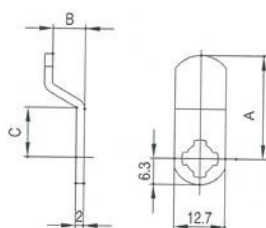

Afmetingen:

Inbouwmaat:

Bevestiging:

Standaard lip:

Afmeting A: 21,8mm

Afmeting B: 8,0mm

Afmeting C: 10,3mm

Blinde sleutel: 34 W

Afmetingen:

Inbouwmaat:

Bevestiging:

Standaard lip:

Afmeting A: 25mm Afmeting B: 8,0mm Afmeting C: 12mm

Blinde sleutel:34W

Universele cilinder ZBK 73

Technische gegevens:

Afmetingen:

Inbouwmaat:

Bevestiging:

Standaard lip:

Afmeting A: 25mm Afmeting B: 8,0mm Afmeting C: 12mm

Blinde sleutel: 34W

Universele cilinder ZBK 74

Technische gegevens:

Afmetingen:

Inbouwmaat:

Bevestiging:

Standaard lip:

Afmetingen: A: 25mm, B: 12mm, C: 10mm

Blinde sleutel: 34 W

Universele cilinder ZS 76

Technische gegevens: