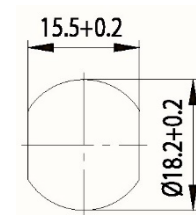

Afmetingen:

Inbouwmaat:

Bevestiging:

Standaard lip:

A= 25mm
B=3mm
C= 11,8mm

Blinde sleutel: 35 W

Universele cilinder ZBK 71

Technische gegevens:

Afmetingen:

Inbouwmaat:

Bevestiging:

Standaard lip:

Afmeting A: 21,8mm

Afmeting B: 8,0mm

Afmeting C: 10,3mm

Blinde sleutel: 34 W

Afmetingen:

Inbouwmaat:

Bevestiging:

Standaard lip:

Afmeting A: 25mm Afmeting B: 8,0mm Afmeting C: 12mm

Blinde sleutel: 34W

Universele cilinder ZBK 74

Technische gegevens:

Afmetingen:

Inbouwmaat:

Bevestiging:

Standaard lip:

Afmetingen: A: 25mm, B: 12mm, C: 10mm

Blinde sleutel: 34 W

Universele cilinder ZS 76

Technische gegevens: