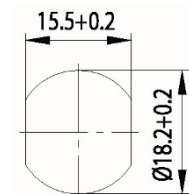

Inbouwmaat: