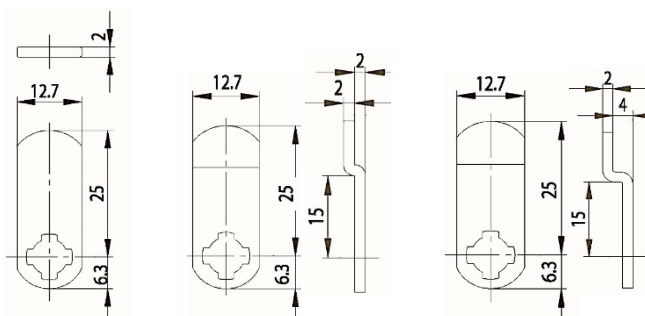

Afmetingen:

Inbouwmaat:

Bevestiging:

Standaard lip:

Blinde sleutel: 33 W

Universele cilinder ZS 81

Technische gegevens:

Oppervlakte	Chroom
Bevestiging	Klemveer
Materiaaldikte	1-2mm
Lip type	A
Lipbevestiging	Bevestigingsmoer M6x1
Sluitdwang	nee
Rotatie	180°, in 90°-stappen instelbaar
Blinde sleutel	33 W
Standaard lip	RA 25/0, RA 25/2, RA 25/4
EAN-Code (los verpakt)	40 03482 03110 0
EAN-Code (zichtverpakking)	40 03482 03111 7
Speciale uitvoeringen	Gelijksluitend Gelijksluitend volgens monster Speciale lip

Afmetingen:

Inbouwmaat:

Bevestiging:

Standaard lip:

Blinde sleutel : 33 W

Universele cilinder ZS 82

Technische gegevens :

Oppervlakte	Chroom
Befestiging	Klemveer
Materiaaldikte	1-2mm bzw. 4-5mm
Lip type	A
Lipbevestiging	Bevestigingsmoer M6x1
Sluitdwang	nee
Rotatie	180°, in 90°-stappen instelbaar
Blinde sleutel	33 W
Standaard lip	RA 25/0, RA 25/2, RA 25/4
EAN-Code (los verpakt)	40 03482 01290 1
Speciale uitvoeringen	Gelijksluitend Gelijksluitend volgens monster Speciale lip