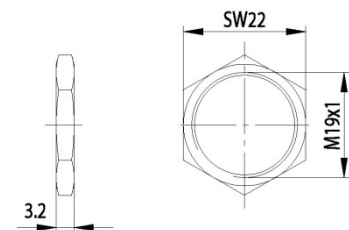

Afmetingen:

Inbouwmaat:

Bevestiging:

Standaard lip:

Afmeting A: 21,8mm

Afmeting B: 8,0mm

Afmeting C: 10,3mm

Blinde sleutel: 34 W

Afmetingen:

Inbouwmaat:

Bevestiging:

Standaard lip:

Afmetingen: A: 25mm, B: 12mm, C: 10mm

Blinde sleutel: 34 W

Universele cilinder ZS 76

Technische gegevens:

Afmetingen:

Inbouwmaat:

Bevestiging:

Standaard lip:

Blinde sleutel: 36 W V

Universele cilinder ZS 86

Technische gegevens:

Oppervlakte	Chroom
Bevestiging	Bevestigingsmoer M19x1
Materiaaldikte	1-24mm
Lip type	B </td
Lipbevestiging	Bevestigingsmoer M6x1
Sluitdwang	nee
Rotatie	180°, in 90°-stappen instelbaar
Blinde sleutel	36 W Profil V
Standaard lip	RB 40/3, RB 40/6, RB 53/0
EAN-Code (los verpakt)	40 03482 26890 2
Speciale uitvoeringen	Gelijksluitend Gelijksluitend volgens monster Speciale lip

Afmetingen:

Inbouwmaat:

Bevestiging:

Standaardlip:

Blinde sleutel: 36 W V

Universele cilinder BK 92 K

Technische gegevens:

Oppervlakte	Chroom
Bevestiging	Klemveer
Materiaaldikte	1-2mm
Lip type	Pin
Lipbevestiging	Ingedrukt
Sluitdwang	ja
Rotatie	90°
Blinde sleutel	65 R
EAN (los verpakt)	40 03482 14120 5
EAN (zichtverpakking)	40 03482 14121 2
Speciale uitvoeringen	Gelijksluitend Gelijksluitend volgens monster