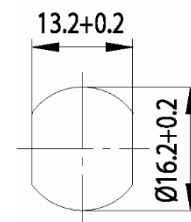

Inbouwmaat: