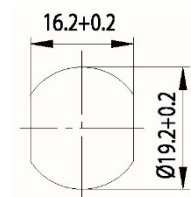

Afmetingen:

Inbouwmaat:

Bevestiging:

Standaard lip:

Afmeting A: 21,8mm

Afmeting B: 8,0mm

Afmeting C: 10,3mm

Blinde sleutel: 34 W

Afmetingen:

Inbouwmaat:

Bevestiging:

Standaard lip:

Afmeting A: 25mm Afmeting B: 8,0mm Afmeting C: 12mm

Blinde sleutel:34W

Universele cilinder ZBK 73

Technische gegevens:

Afmetingen:

Inbouwmaat:

Bevestiging:

Standaard lip:

Afmeting A: 25mm Afmeting B: 8,0mm Afmeting C: 12mm

Blinde sleutel: 34W

Universele cilinder ZBK 74

Technische gegevens:

Afmetingen:

Inbouwmaat:

Bevestiging:

Standaard lip:

Afmetingen: A: 25mm, B: 12mm, C: 10mm

Blinde sleutel: 34 W

Universele cilinder ZS 76

Technische gegevens: