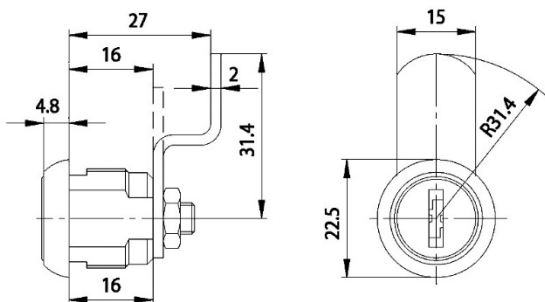

Afmetingen:

Inbouwmaat:

Bevestiging:

Standaard lip:

Afmeting A: 21,8mm

Afmeting B: 8,0mm

Afmeting C: 10,3mm

Blinde sleutel: 34 W

Afmetingen:

Inbouwmaat:

Bevestiging:

Standaard lip:

Afmeting A: 25mm Afmeting B: 8,0mm Afmeting C: 12mm

Blinde sleutel:34W

Universele cilinder ZBK 73

Technische gegevens:

Afmetingen:

Inbouwmaat:

Bevestiging:

Standaard lip:

Afmeting A: 25mm Afmeting B: 8,0mm Afmeting C: 12mm

Blinde sleutel: 34W

Universele cilinder ZBK 74

Technische gegevens:

Afmetingen:

Inbouwmaat:

Bevestiging:

Standaard lip:

Afmetingen: A: 25mm, B: 12mm, C: 10mm

Blinde sleutel: 34 W

Universele cilinder ZS 76

Technische gegevens: