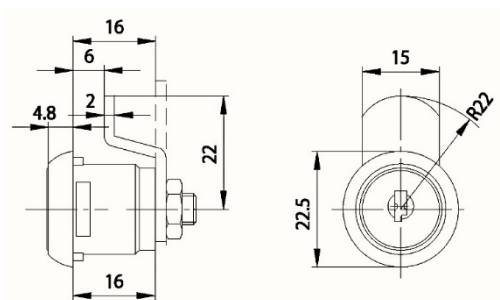

Afmetingen:

Inbouwmaat:

Bevestiging:

Standaard lip:

Afmeting A: 21,8mm

Afmeting B: 8,0mm

Afmeting C: 10,3mm

Blinde sleutel: 34 W

Afmetingen:

Inbouwmaat:

Bevestiging:

Standaard lip:

Afmeting A: 25mm Afmeting B: 8,0mm Afmeting C: 12mm

Blinde sleutel:34W

Universele cilinder ZBK 73

Technische gegevens:

Afmetingen:

Inbouwmaat:

Bevestiging:

Standaard lip:

Afmeting A: 25mm Afmeting B: 8,0mm Afmeting C: 12mm

Blinde sleutel: 34W

Universele cilinder ZBK 74

Technische gegevens:

Afmetingen:

Inbouwmaat:

Bevestiging:

Standaard lip:

Afmetingen: A: 25mm, B: 12mm, C: 10mm

Blinde sleutel: 34 W

Universele cilinder ZS 76

Technische gegevens: