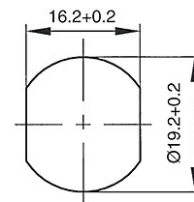

Inbouwmaat: