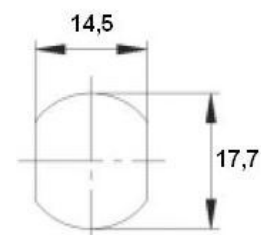

Afmetingen:

Inbouwmaat:

Bevestiging:

Standaard lip:

Afmeting A: 21,8mm

Afmeting B: 8,0mm

Afmeting C: 10,3mm

Blinde sleutel: 34 W

Afmetingen:

Blinde sleutel: 65 R

Universele cilinder BK 92 Point

Technische gegevens:

Oppervlakte	Chroom
Bevestiging	Klemveer
Materiaaldikte	1-2mm
Lip type	-
Bruikbare lippen	Cilinderspecifiek
Lipbevestiging	Bevestigingsmoer M7x1
Sluitdwang	ja
Rotatie	90° rechts
Blinde sleutel	40 W R / L
Standaard lip	Cilinderspecifiek
EAN-Code (los verpakt)	40 03482 30980 3
EAN-Code (zichtverpakking)	40 03482 30981 0
Speciale uitvoeringen	Niet beschikbaar

Afmetingen:

Inbouwmaat:

Blinde sleutel 40 W R/L

Meubelsloten MZ 23 / MZ 2320

Technische gegevens:

Oppervlakte	MZ 23 messing gepolijst, MZ 2320 messing gepolijst-vernikkeld
Bevestiging	Slotkast, schroefbevestiging
Cilinderlengte	25mm
Riegelhub	10mm
Cilinder diameter	22mm
Sluitdwang	nee
Doornmaat	15-40mm, instelbaar in stappen van 5mm
Blinde sleutel	65 R
EAN (los verpakt) MZ 23	40 03482 04730 9
EAN (zichtverpakking) MZ 23	40 03482 04731 6
EAN (los verpakt) MZ 2320	40 03482 04780 4
Speciale uitvoeringen	Gelijksluitend Gelijksluitend volgens monster Hoofdsleutel-inrichting