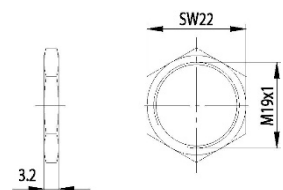

Afmetingen:

Inbouwmaat:

Bevestiging:

Standaard lip:

Afmeting A: 21,8mm

Afmeting B: 8,0mm

Afmeting C: 10,3mm

Blinde sleutel: 34 W

Afmetingen:

Inbouwmaat:

Bevestiging:

Standaard lip:

Afmeting A: 25mm Afmeting B: 8,0mm Afmeting C: 12mm

Blinde sleutel:34W

Universele cilinder ZBK 73

Technische gegevens:

Afmetingen:

Inbouwmaat:

Bevestiging:

Standaard lip:

Afmeting A: 25mm Afmeting B: 8,0mm Afmeting C: 12mm

Blinde sleutel: 34W

Universele cilinder ZBK 74

Technische gegevens:

Afmetingen:

Inbouwmaat:

Bevestiging:

Standaard lip:

Afmetingen: A: 25mm, B: 12mm, C: 10mm

Blinde sleutel: 34 W

Universele cilinder ZS 76

Technische gegevens: