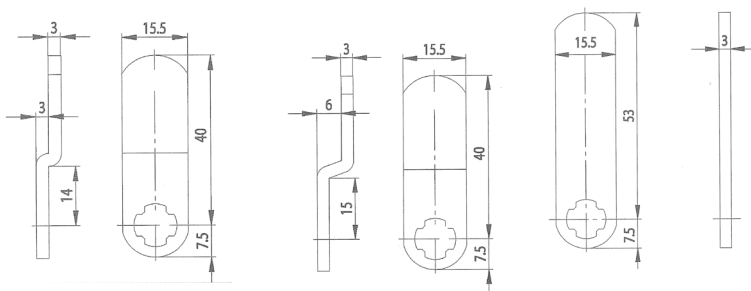

Afmetingen:

Inbouwmaat:

Bevestiging:

Standaard lip:

Afmeting A: 21,8mm

Afmeting B: 8,0mm

Afmeting C: 10,3mm

Blinde sleutel: 34 W

Afmetingen:

Inbouwmaat:

Bevestiging:

Standaardlip:

Blinde sleutel: 36 W V

Universele cilinder BK 92 K

Technische gegevens:

Oppervlakte	Chroom
Bevestiging	Klemveer
Materiaaldikte	1-2mm
Lip type	Pin
Lipbevestiging	Ingedrukt
Sluitdwang	ja
Rotatie	90°
Blinde sleutel	65 R
EAN (los verpakt)	40 03482 14120 5
EAN (zichtverpakking)	40 03482 14121 2
Speciale uitvoeringen	Gelijksluitend Gelijksluitend volgens monster

Afmetingen:

Blinde sleutel 65 R

Universele cilinder BK 92 M

Technische gegevens:

Oppervlakte	Chroom
Bevestiging	Klemveer
Materiaaldikte	1-2mm
Lip type	Eigen
Lipbevestiging	Klemkap
Sluitdwang	ja
Rotatie	90°
Blinde sleutel	65 R
EAN (los verpakt)	40 03482 14110 6
EAN (zichtverpakking)	40 03482 14111 3
Speciale uitvoeringen	Gelijksluitend Gelijksluitend volgens monster

Afmetingen:

Inbouwmaat:

Blinde sleutel 40 W R/L

Meubelsloten MZ 23 / MZ 2320

Technische gegevens:

Oppervlakte	MZ 23 messing gepolijst, MZ 2320 messing gepolijst-vernikkeld
Bevestiging	Slotkast, schroefbevestiging
Cilinderlengte	25mm
Riegelhub	10mm
Cilinder diameter	22mm
Sluitdwang	nee
Doornmaat	15-40mm, instelbaar in stappen van 5mm
Blinde sleutel	65 R
EAN (los verpakt) MZ 23	40 03482 04730 9
EAN (zichtverpakking) MZ 23	40 03482 04731 6
EAN (los verpakt) MZ 2320	40 03482 04780 4
Speciale uitvoeringen	Gelijksluitend Gelijksluitend volgens monster Hoofdsleutel-inrichting