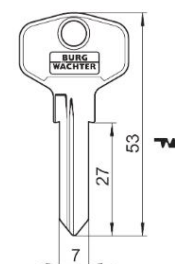

Afmetingen:

Inbouwmaat:

Bevestiging:

Standaard lip:

Afmeting A: 21,8mm

Afmeting B: 8,0mm

Afmeting C: 10,3mm

Blinde sleutel: 34 W

Afmetingen:

Inbouwmaat:

Bevestiging:

Standaard lip:

Blinde sleutel: 36 W V

Universele cilinder ZS 86

Technische gegevens:

Oppervlakte	Chroom
Bevestiging	Bevestigingsmoer M19x1
Materiaaldikte	1-24mm
Lip type	B </td
Lipbevestiging	Bevestigingsmoer M6x1
Sluitdwang	nee
Rotatie	180°, in 90°-stappen instelbaar
Blinde sleutel	36 W Profil V
Standaard lip	RB 40/3, RB 40/6, RB 53/0
EAN-Code (los verpakt)	40 03482 26890 2
Speciale uitvoeringen	Gelijksluitend Gelijksluitend volgens monster Speciale lip