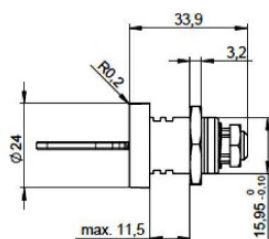

Afmetingen:

Inbouwmaat:

Bevestiging:

Standaard lip:

Afmeting A: 21,8mm

Afmeting B: 8,0mm

Afmeting C: 10,3mm

Blinde sleutel: 34 W

Afmetingen:

Inbouwmaat:

Bevestiging:

Standaard lip:

Blinde sleutel : 33 W

Universele cilinder ZS 82

Technische gegevens :

Oppervlakte	Chroom
Befestiging	Klemveer
Materiaaldikte	1-2mm bzw. 4-5mm
Lip type	A
Lipbevestiging	Bevestigingsmoer M6x1
Sluitdwang	nee
Rotatie	180°, in 90°-stappen instelbaar
Blinde sleutel	33 W
Standaard lip	RA 25/0, RA 25/2, RA 25/4
EAN-Code (los verpakt)	40 03482 01290 1
Speciale uitvoeringen	Gelijksluitend Gelijksluitend volgens monster Speciale lip

Afmetingen:

Inbouwmaat:

Bevestiging:

Standaard lip:

Blinde sleutel: 33 W

Universele cilinder ZS 84

Technische gegevens:

Oppervlakte	Chroom
Bevestiging	Bevestigingsmoer M19x1
Materiaaldikte	1-12mm
Lip type	B
Lipbevestiging	Bevestigingsmoer M7x1
Sluitdwang	nee
Rotatie	180°, in 90°-stappen instelbaar
Blinde sleutel	79W
Standaard lip	Lip type B
EAN-Code (los verpakt)	40 03482 32530 8
EAN-Code (zichtverpakking)	40 03482 32531 5
Speciale uitvoeringen	Gelijksluitend

Afmetingen:

Inbouwmaat:

Bevestiging:

Standaard lip:

Blinde sleutel: 79 W

Universele cilinder ZS 85

Technische gegevens:

Oppervlakte	Chroom
Bevestiging	Bevestigingsmoer M19x1
Materiaaldikte	1-12mm
Lip type	B
Lipbevestiging	Bevestigingsmoer M6x1
Sluitdwang	nee
Rotatie	180°, in 90°-stappen instelbaar
Blinde sleutel	36 W Profil V
Standaard lip	RB 40/3, RB 40/6, RB 53/0
EAN-Code (los verpakt)	40 03482 26880 3
EAN-Code (zichtverpakking)	40 03482 26881 0
Speciale uitvoeringen	Gelijksluitend Gelijksluitend volgens monster Speciale lip