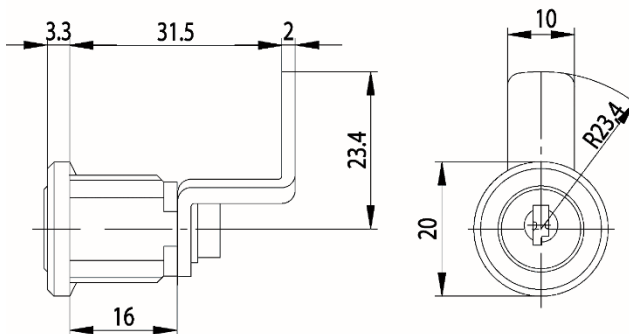

Afmetingen:

Inbouwmaat:

Bevestiging:

Standaard lip:

Afmetingen: A: 25mm, B: 12mm, C: 10mm

Blinde sleutel: 34 W

Universele cilinder ZS 76

Technische gegevens:

Afmetingen:

Inbouwmaat:

Bevestiging:

Standaard lip:

Blinde sleutel: 33 W

Universele cilinder ZS 77

Technische gegevens:

Oppervlakte	Chroom
Bevestiging	Bevestigingsmoer M16x1
Materiaaldikte	1-10mm
Lip type	A
Lip bevestiging	Bevestigingsmoer
Sluitdwang	nee
Rotatie	180°, in 90°-stappen instelbaar
Blinde sleutel	33 W
Standaard lip	RA 25/0, RA 25/2, RA 25/4
EAN-Code (los verpakt)	40 03482 03070 7
EAN-Code (zichtverpakking)	40 03482 03071 4
Speciale uitvoeringen	Gelijksluitend Gelijksluitend volgens monster Speciale lip

Afmetingen:

Inbouwmaat:

Bevestiging:

Standaardlip:

Blinde sleutel: 33 W

Universele cilinder ZS 77 H

Technische gegevens:

Oppervlakte	Chroom
Bevestiging	Huls
Materiaaldikte	11-18,8mm
Lip type	-
Lipbevestiging	Schroef
Sluitdwang	ja
Rotatie	180°, in 90°-stappen instelbaar
Blinde sleutel	33 W
Standaard lip	RA 23/16
EAN-Code (los verpakt)	40 03482 03080 6
EAN-Code (zichtverpakking)	40 03482 03081 3
Speciale uitvoeringen	Gelijksluitend Gelijksluitend volgens monster Speciale lip

Afmetingen:

Inbouwmaat:

Bevestiging:

Standaard lip:

Blinde sleutel:33W

Universele cilinder ZS 80

Technische gegevens:

Oppervlakte	Chroom
Bevestiging	Klemveer
Materiaaldikte	1-2mm
Lip type	A
Bruikbaar lippen	Lip type A
Lipbevestiging	Snapping
Sluitdwang	nee
Rotatie	180°, in 90°-stappen instelbaar
Blinde sleutel	33 W
Standaard lip	RA 25/0, RA 25/2, RA 25/4
EAN-Code (los verpakt)	40 03482 01280 2
Speciale uitvoeringen	Gelijksluitend Gelijksluitend Speciale lip