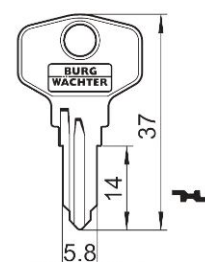

Afmetingen:

Inbouwmaat:

Bevestiging:

Standaard lip:

Blinde sleutel:33W

Universele cilinder ZS 80

Technische gegevens:

Oppervlakte	Chroom
Bevestiging	Klemveer
Materiaaldikte	1-2mm
Lip type	A
Bruikbaar lippen	Lip type A
Lipbevestiging	Snapping
Sluitdwang	nee
Rotatie	180°, in 90°-stappen instelbaar
Blinde sleutel	33 W
Standaard lip	RA 25/0, RA 25/2, RA 25/4
EAN-Code (los verpakt)	40 03482 01280 2
Speciale uitvoeringen	Gelijksluitend Gelijksluitend Speciale lip

Afmetingen:

Inbouwmaat:

Bevestiging:

Standaard lip:

Blinde sleutel: 33 W

Universele cilinder ZS 81

Technische gegevens:

Oppervlakte	Chroom
Bevestiging	Klemveer
Materiaaldikte	1-2mm
Lip type	A
Lipbevestiging	Bevestigingsmoer M6x1
Sluitdwang	nee
Rotatie	180°, in 90°-stappen instelbaar
Blinde sleutel	33 W
Standaard lip	RA 25/0, RA 25/2, RA 25/4
EAN-Code (los verpakt)	40 03482 03110 0
EAN-Code (zichtverpakking)	40 03482 03111 7
Speciale uitvoeringen	Gelijksluitend Gelijksluitend volgens monster Speciale lip

Afmetingen:

Inbouwmaat:

Bevestiging:

Standaard lip:

Blinde sleutel : 33 W

Universele cilinder ZS 82

Technische gegevens :

Oppervlakte	Chroom
Befestiging	Klemveer
Materiaaldikte	1-2mm bzw. 4-5mm
Lip type	A
Lipbevestiging	Bevestigingsmoer M6x1
Sluitdwang	nee
Rotatie	180°, in 90°-stappen instelbaar
Blinde sleutel	33 W
Standaard lip	RA 25/0, RA 25/2, RA 25/4
EAN-Code (los verpakt)	40 03482 01290 1
Speciale uitvoeringen	Gelijksluitend Gelijksluitend volgens monster Speciale lip