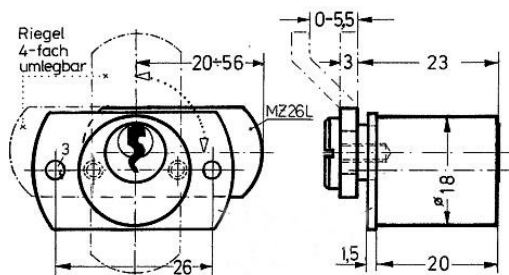

Afmetingen:

Inbouwmaat:

Blinde sleutel 40 W R/L

Meubelsloten MZ 23 / MZ 2320

Technische gegevens:

Oppervlakte	MZ 23 messing gepolijst, MZ 2320 messing gepolijst-vernikkeld
Bevestiging	Slotkast, schroefbevestiging
Cilinderlengte	25mm
Riegelhub	10mm
Cilinder diameter	22mm
Sluitdwang	nee
Doornmaat	15-40mm, instelbaar in stappen van 5mm
Blinde sleutel	65 R
EAN (los verpakt) MZ 23	40 03482 04730 9
EAN (zichtverpakking) MZ 23	40 03482 04731 6
EAN (los verpakt) MZ 2320	40 03482 04780 4
Speciale uitvoeringen	Gelijksluitend Gelijksluitend volgens monster Hoofdsleutel-inrichting

Afmetingen:

Blinde sleutel: 65R

Universele cilinder MZ 26

Technische gegevens:

Oppervlakte	Vernikkeld
Bevestiging	Montageplaat
Materiaaldikte	20mm
Lip type	Lip
Lipbevestiging	Schroef
Sluitdwang	ja
Doornmaat	
Blinde sleutel	65 R
EAN (los verpakt)	40 03482 05050 7
Speciale uitvoeringen	Gelijksluitend Gelijksluitend volgens monster Hoofdsleutel-inrichting

Afmetingen:

Blinde sleutel: 65 R

Cilinder-kastmeubelslot MZ 83

Technische gegevens:

Oppervlakte	Vernikkeld
Bevestiging	Slotkast, schroefbevestiging
Cilinderlengte	23mm
Schootlengte	10mm
Cilinder diameter	18mm
Sluitdwang	nee
Doornmaat	25 / 30 mm
Blinde sleutel	10 R
EAN-Code (los verpakt)	40 03482 05390 4
EAN-Code (zichtverpakking)	40 03482 05391 1
Speciale uitvoeringen	Gelijksluitend Gelijksluitend volgens monster

Afmetingen:

Blinde sleutel: 10R

Cilinder-sleutelgatversperder E 6 / E 7

Technische gegevens:

Oppervlakte	Messing
Bevestiging	-
Cilinderlengte	39mm
Schachtdiameter	E 6: 6mm / E 7: 7mm
Sluitdwang	Sleutel is uitneembaar in gesloten stand
Blinde sleutel	E 6: 22 E 7: 24
EAN (los verpakt) E 6	40 03482 04270 0
EAN (zichtverpakking) E 6	40 03482 04271 7
EAN (los verpakt) E 7	40 03482 04880 9
EAN (zichtverpakking) E 7	40 03482 04881 6
Speciale uitvoeringen	Gelijksluitend Gelijksluitend volgens monster