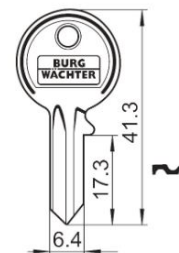

Afmetingen:

Blinde sleutel: 65 R

Cilinder-kastmeubelslot MZ 83

Technische gegevens:

Oppervlakte	Vernikkeld
Bevestiging	Slotkast, schroefbevestiging
Cilinderlengte	23mm
Schootlengte	10mm
Cilinder diameter	18mm
Sluitdwang	nee
Doornmaat	25 / 30 mm
Blinde sleutel	10 R
EAN-Code (los verpakt)	40 03482 05390 4
EAN-Code (zichtverpakking)	40 03482 05391 1
Speciale uitvoeringen	Gelijksluitend Gelijksluitend volgens monster

Afmetingen:

Blinde sleutel: 10R

Cilinder-sleutelgatversperder E 6 / E 7

Technische gegevens:

Oppervlakte	Messing
Bevestiging	-
Cilinderlengte	39mm
Schachtdiameter	E 6: 6mm / E 7: 7mm
Sluitdwang	Sleutel is uitneembaar in gesloten stand
Blinde sleutel	E 6: 22 E 7: 24
EAN (los verpakt) E 6	40 03482 04270 0
EAN (zichtverpakking) E 6	40 03482 04271 7
EAN (los verpakt) E 7	40 03482 04880 9
EAN (zichtverpakking) E 7	40 03482 04881 6
Speciale uitvoeringen	Gelijksluitend Gelijksluitend volgens monster