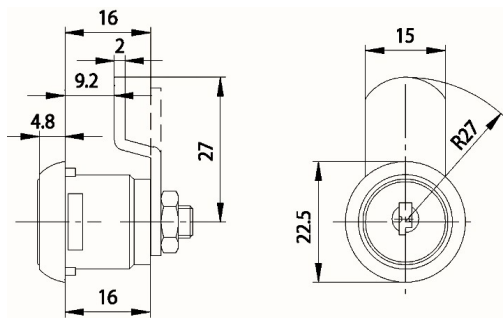

Afmetingen:

Inbouwmaat:

Bevestiging:

Standaard lip:

Afmeting A: 25mm Afmeting B: 8,0mm Afmeting C: 12mm

Blinde sleutel:34W

Universele cilinder ZBK 73

Technische gegevens:

Afmetingen:

Inbouwmaat:

Bevestiging:

Standaard lip:

Afmeting A: 25mm Afmeting B: 8,0mm Afmeting C: 12mm

Blinde sleutel: 34W

Universele cilinder ZBK 74

Technische gegevens:

Afmetingen:

Inbouwmaat:

Bevestiging:

Standaard lip:

Afmeting A: 25mm Afmeting B: 5,0mm Afmeting C: 12mm

Blinde sleutel: 34W

Universele cilinder ZBK 75

Technische gegevens:

Afmetingen:

Inbouwmaat:

Bevestiging:

Standaard lip:

Afmetingen: A: 25mm, B: 12mm, C: 10mm

Blinde sleutel: 34 W

Universele cilinder ZS 76

Technische gegevens: