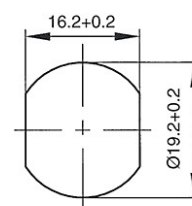

Inbouwmaat: