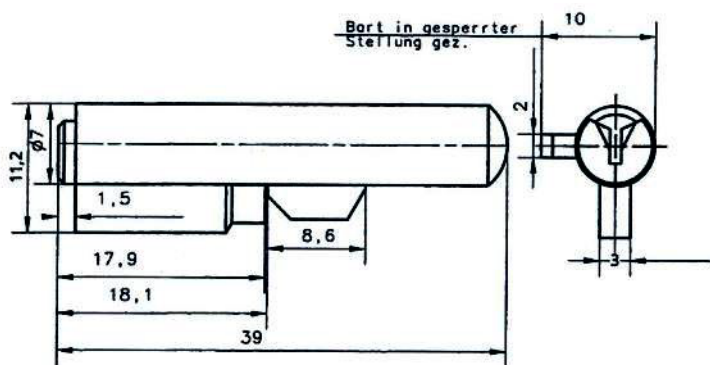

Afmetingen: