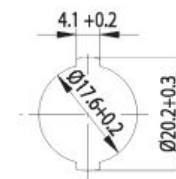

Afmetingen:

Inbouwmaat:

Bevestiging:

Standaard lip:

Afmeting A: 21,8mm

Afmeting B: 8,0mm

Afmeting C: 10,3mm

Blinde sleutel: 34 W

Afmetingen:

Inbouwmaat:

Bevestiging:

Standaard lip:

Afmetingen: A: 25mm, B: 12mm, C: 10mm

Blinde sleutel: 34 W

Universele cilinder ZS 76

Technische gegevens:

Afmetingen:

Inbouwmaat:

Bevestiging:

Standaard lip:

Blinde sleutel: 33 W

Universele cilinder ZS 81

Technische gegevens:

Oppervlakte	Chroom
Bevestiging	Klemveer
Materiaaldikte	1-2mm
Lip type	A
Lipbevestiging	Bevestigingsmoer M6x1
Sluitdwang	nee
Rotatie	180°, in 90°-stappen instelbaar
Blinde sleutel	33 W
Standaard lip	RA 25/0, RA 25/2, RA 25/4
EAN-Code (los verpakt)	40 03482 03110 0
EAN-Code (zichtverpakking)	40 03482 03111 7
Speciale uitvoeringen	Gelijksluitend Gelijksluitend volgens monster Speciale lip

Afmetingen:

Inbouwmaat:

Bevestiging:

Standaard lip:

Blinde sleutel : 33 W

Universele cilinder ZS 82

Technische gegevens :

Oppervlakte	Chroom
Befestiging	Klemveer
Materiaaldikte	1-2mm bzw. 4-5mm
Lip type	A
Lipbevestiging	Bevestigingsmoer M6x1
Sluitdwang	nee
Rotatie	180°, in 90°-stappen instelbaar
Blinde sleutel	33 W
Standaard lip	RA 25/0, RA 25/2, RA 25/4
EAN-Code (los verpakt)	40 03482 01290 1
Speciale uitvoeringen	Gelijksluitend Gelijksluitend volgens monster Speciale lip