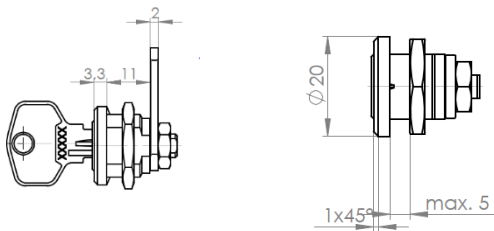

Afmetingen:

Inbouwmaat:

Bevestiging:

Standaard lip:

Afmeting A: 25mm Afmeting B: 8,0mm Afmeting C: 12mm

Blinde sleutel: 34W

Universele cilinder ZBK 74

Technische gegevens:

Afmetingen:

Inbouwmaat:

Bevestiging:

Standaard lip:

Afmeting A: 25mm Afmeting B: 5,0mm Afmeting C: 12mm

Blinde sleutel: 34W

Universele cilinder ZBK 75

Technische gegevens:

Afmetingen:

Inbouwmaat:

Bevestiging:

Standaard lip:

Afmetingen: A: 25mm, B: 12mm, C: 10mm

Blinde sleutel: 34 W

Universele cilinder ZS 76

Technische gegevens:

Afmetingen:

Inbouwmaat:

Bevestiging:

Standaard lip:

Blinde sleutel: 33 W

Universele cilinder ZS 77

Technische gegevens:

Oppervlakte	Chroom
Bevestiging	Bevestigingsmoer M16x1
Materiaaldikte	1-10mm
Lip type	A
Lip bevestiging	Bevestigingsmoer
Sluitdwang	nee
Rotatie	180°, in 90°-stappen instelbaar
Blinde sleutel	33 W
Standaard lip	RA 25/0, RA 25/2, RA 25/4
EAN-Code (los verpakt)	40 03482 03070 7
EAN-Code (zichtverpakking)	40 03482 03071 4
Speciale uitvoeringen	Gelijksluitend Gelijksluitend volgens monster Speciale lip