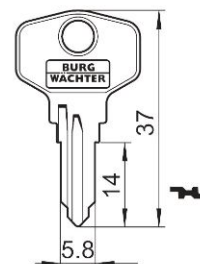

Afmetingen:

Inbouwmaat:

Bevestiging:

Standaard lip:

Afmetingen: A: 25mm, B: 12mm, C: 10mm

Blinde sleutel: 34 W

Universele cilinder ZS 76

Technische gegevens:

Afmetingen:

Inbouwmaat:

Bevestiging:

Standaard lip:

Blinde sleutel: 33 W

Universele cilinder ZS 77

Technische gegevens:

Oppervlakte	Chroom
Bevestiging	Bevestigingsmoer M16x1
Materiaaldikte	1-10mm
Lip type	A
Lip bevestiging	Bevestigingsmoer
Sluitdwang	nee
Rotatie	180°, in 90°-stappen instelbaar
Blinde sleutel	33 W
Standaard lip	RA 25/0, RA 25/2, RA 25/4
EAN-Code (los verpakt)	40 03482 03070 7
EAN-Code (zichtverpakking)	40 03482 03071 4
Speciale uitvoeringen	Gelijksluitend Gelijksluitend volgens monster Speciale lip

Afmetingen:

Inbouwmaat:

Bevestiging:

Standaardlip:

Blinde sleutel: 33 W

Universele cilinder ZS 77 H

Technische gegevens:

Oppervlakte	Chroom
Bevestiging	Huls
Materiaaldikte	11-18,8mm
Lip type	-
Lipbevestiging	Schroef
Sluitdwang	ja
Rotatie	180°, in 90°-stappen instelbaar
Blinde sleutel	33 W
Standaard lip	RA 23/16
EAN-Code (los verpakt)	40 03482 03080 6
EAN-Code (zichtverpakking)	40 03482 03081 3
Speciale uitvoeringen	Gelijksluitend Gelijksluitend volgens monster Speciale lip

Afmetingen:

Inbouwmaat:

Bevestiging:

Standaard lip:

Blinde sleutel:33W

Universele cilinder ZS 80

Technische gegevens:

Oppervlakte	Chroom
Bevestiging	Klemveer
Materiaaldikte	1-2mm
Lip type	A
Bruikbaar lippen	Lip type A
Lipbevestiging	Snapping
Sluitdwang	nee
Rotatie	180°, in 90°-stappen instelbaar
Blinde sleutel	33 W
Standaard lip	RA 25/0, RA 25/2, RA 25/4
EAN-Code (los verpakt)	40 03482 01280 2
Speciale uitvoeringen	Gelijksluitend Gelijksluitend Speciale lip