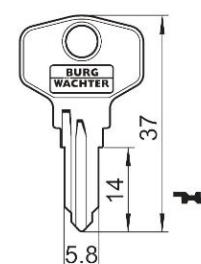

Afmetingen:

Inbouwmaat:

Bevestiging:

Standaardlip:

Blinde sleutel: 33 W

Universele cilinder ZS 77 H

Technische gegevens:

Oppervlakte	Chroom
Bevestiging	Huls
Materiaaldikte	11-18,8mm
Lip type	-
Lipbevestiging	Schroef
Sluitdwang	ja
Rotatie	180°, in 90°-stappen instelbaar
Blinde sleutel	33 W
Standaard lip	RA 23/16
EAN-Code (los verpakt)	40 03482 03080 6
EAN-Code (zichtverpakking)	40 03482 03081 3
Speciale uitvoeringen	Gelijksluitend Gelijksluitend volgens monster Speciale lip

Afmetingen:

Inbouwmaat:

Bevestiging:

Standaard lip:

Blinde sleutel:33W

Universele cilinder ZS 80

Technische gegevens:

Oppervlakte	Chroom
Bevestiging	Klemveer
Materiaaldikte	1-2mm
Lip type	A
Bruikbaar lippen	Lip type A
Lipbevestiging	Snapping
Sluitdwang	nee
Rotatie	180°, in 90°-stappen instelbaar
Blinde sleutel	33 W
Standaard lip	RA 25/0, RA 25/2, RA 25/4
EAN-Code (los verpakt)	40 03482 01280 2
Speciale uitvoeringen	Gelijksluitend Gelijksluitend Speciale lip

Afmetingen:

Inbouwmaat:

Bevestiging:

Standaard lip:

Blinde sleutel: 33 W

Universele cilinder ZS 81

Technische gegevens:

Oppervlakte	Chroom
Bevestiging	Klemveer
Materiaaldikte	1-2mm
Lip type	A
Lipbevestiging	Bevestigingsmoer M6x1
Sluitdwang	nee
Rotatie	180°, in 90°-stappen instelbaar
Blinde sleutel	33 W
Standaard lip	RA 25/0, RA 25/2, RA 25/4
EAN-Code (los verpakt)	40 03482 03110 0
EAN-Code (zichtverpakking)	40 03482 03111 7
Speciale uitvoeringen	Gelijksluitend Gelijksluitend volgens monster Speciale lip

Afmetingen:

Inbouwmaat:

Bevestiging:

Standaard lip:

Blinde sleutel : 33 W

Universele cilinder ZS 82

Technische gegevens :

Oppervlakte	Chroom
Befestiging	Klemveer
Materiaaldikte	1-2mm bzw. 4-5mm
Lip type	A
Lipbevestiging	Bevestigingsmoer M6x1
Sluitdwang	nee
Rotatie	180°, in 90°-stappen instelbaar
Blinde sleutel	33 W
Standaard lip	RA 25/0, RA 25/2, RA 25/4
EAN-Code (los verpakt)	40 03482 01290 1
Speciale uitvoeringen	Gelijksluitend Gelijksluitend volgens monster Speciale lip