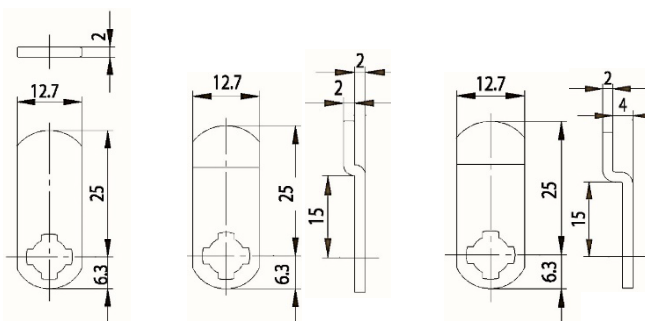

Afmetingen:

Inbouwmaat:

Bevestiging:

Standaard lip:

Blinde sleutel : 33 W

Universele cilinder ZS 82

Technische gegevens :

Oppervlakte	Chroom
Befestiging	Klemveer
Materiaaldikte	1-2mm bzw. 4-5mm
Lip type	A
Lipbevestiging	Bevestigingsmoer M6x1
Sluitdwang	nee
Rotatie	180°, in 90°-stappen instelbaar
Blinde sleutel	33 W
Standaard lip	RA 25/0, RA 25/2, RA 25/4
EAN-Code (los verpakt)	40 03482 01290 1
Speciale uitvoeringen	Gelijksluitend Gelijksluitend volgens monster Speciale lip

Afmetingen:

Inbouwmaat:

Bevestiging:

Standaard lip:

Blinde sleutel: 33 W

Universele cilinder ZS 84

Technische gegevens:

Oppervlakte	Chroom
Bevestiging	Bevestigingsmoer M19x1
Materiaaldikte	1-12mm
Lip type	B
Lipbevestiging	Bevestigingsmoer M7x1
Sluitdwang	nee
Rotatie	180°, in 90°-stappen instelbaar
Blinde sleutel	79W
Standaard lip	Lip type B
EAN-Code (los verpakt)	40 03482 32530 8
EAN-Code (zichtverpakking)	40 03482 32531 5
Speciale uitvoeringen	Gelijksluitend

Afmetingen:

Inbouwmaat:

Bevestiging:

Standaard lip:

Blinde sleutel: 79 W

Universele cilinder ZS 85

Technische gegevens:

Oppervlakte	Chroom
Bevestiging	Bevestigingsmoer M19x1
Materiaaldikte	1-12mm
Lip type	B
Lipbevestiging	Bevestigingsmoer M6x1
Sluitdwang	nee
Rotatie	180°, in 90°-stappen instelbaar
Blinde sleutel	36 W Profil V
Standaard lip	RB 40/3, RB 40/6, RB 53/0
EAN-Code (los verpakt)	40 03482 26880 3
EAN-Code (zichtverpakking)	40 03482 26881 0
Speciale uitvoeringen	Gelijksluitend Gelijksluitend volgens monster Speciale lip