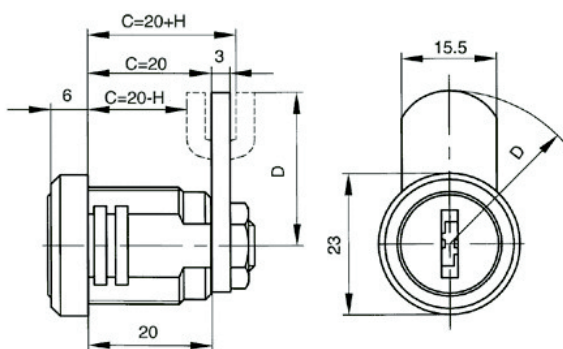

Afmetingen:

Inbouwmaat:

Bevestiging:

Standaard lip:

Blinde sleutel: 33 W

Universele cilinder ZS 84

Technische gegevens:

Oppervlakte	Chroom
Bevestiging	Bevestigingsmoer M19x1
Materiaaldikte	1-12mm
Lip type	B
Lipbevestiging	Bevestigingsmoer M7x1
Sluitdwang	nee
Rotatie	180°, in 90°-stappen instelbaar
Blinde sleutel	79W
Standaard lip	Lip type B
EAN-Code (los verpakt)	40 03482 32530 8
EAN-Code (zichtverpakking)	40 03482 32531 5
Speciale uitvoeringen	Gelijksluitend

Afmetingen:

Inbouwmaat:

Bevestiging:

Standaard lip:

Blinde sleutel: 79 W

Universele cilinder ZS 85

Technische gegevens:

Oppervlakte	Chroom
Bevestiging	Bevestigingsmoer M19x1
Materiaaldikte	1-12mm
Lip type	B
Lipbevestiging	Bevestigingsmoer M6x1
Sluitdwang	nee
Rotatie	180°, in 90°-stappen instelbaar
Blinde sleutel	36 W Profil V
Standaard lip	RB 40/3, RB 40/6, RB 53/0
EAN-Code (los verpakt)	40 03482 26880 3
EAN-Code (zichtverpakking)	40 03482 26881 0
Speciale uitvoeringen	Gelijksluitend Gelijksluitend volgens monster Speciale lip

Afmetingen:

Inbouwmaat:

Bevestiging:

Standaard lip:

Blinde sleutel: 36 W V

Universele cilinder ZS 86

Technische gegevens:

Oppervlakte	Chroom
Bevestiging	Bevestigingsmoer M19x1
Materiaaldikte	1-24mm
Lip type	B </td
Lipbevestiging	Bevestigingsmoer M6x1
Sluitdwang	nee
Rotatie	180°, in 90°-stappen instelbaar
Blinde sleutel	36 W Profil V
Standaard lip	RB 40/3, RB 40/6, RB 53/0
EAN-Code (los verpakt)	40 03482 26890 2
Speciale uitvoeringen	Gelijksluitend Gelijksluitend volgens monster Speciale lip