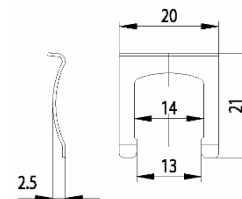

Afmetingen:

Inbouwmaat:

Bevestiging:

Standaard lip:

Afmetingen: A: 25mm, B: 12mm, C: 10mm

Blinde sleutel: 34 W

Universele cilinder ZS 76

Technische gegevens:

Afmetingen:

Inbouwmaat:

Bevestiging:

Standaard lip:

Blinde sleutel : 33 W

Universele cilinder ZS 82

Technische gegevens :

Oppervlakte	Chroom
Befestiging	Klemveer
Materiaaldikte	1-2mm bzw. 4-5mm
Lip type	A
Lipbevestiging	Bevestigingsmoer M6x1
Sluitdwang	nee
Rotatie	180°, in 90°-stappen instelbaar
Blinde sleutel	33 W
Standaard lip	RA 25/0, RA 25/2, RA 25/4
EAN-Code (los verpakt)	40 03482 01290 1
Speciale uitvoeringen	Gelijksluitend Gelijksluitend volgens monster Speciale lip

Afmetingen:

Inbouwmaat:

Bevestiging:

Standaard lip:

Blinde sleutel: 33 W

Universele cilinder ZS 84

Technische gegevens:

Oppervlakte	Chroom
Bevestiging	Bevestigingsmoer M19x1
Materiaaldikte	1-12mm
Lip type	B
Lipbevestiging	Bevestigingsmoer M7x1
Sluitdwang	nee
Rotatie	180°, in 90°-stappen instelbaar
Blinde sleutel	79W
Standaard lip	Lip type B
EAN-Code (los verpakt)	40 03482 32530 8
EAN-Code (zichtverpakking)	40 03482 32531 5
Speciale uitvoeringen	Gelijksluitend

Afmetingen:

Inbouwmaat:

Bevestiging:

Standaard lip:

Blinde sleutel: 79 W

Universele cilinder ZS 85

Technische gegevens:

Oppervlakte	Chroom
Bevestiging	Bevestigingsmoer M19x1
Materiaaldikte	1-12mm
Lip type	B
Lipbevestiging	Bevestigingsmoer M6x1
Sluitdwang	nee
Rotatie	180°, in 90°-stappen instelbaar
Blinde sleutel	36 W Profil V
Standaard lip	RB 40/3, RB 40/6, RB 53/0
EAN-Code (los verpakt)	40 03482 26880 3
EAN-Code (zichtverpakking)	40 03482 26881 0
Speciale uitvoeringen	Gelijksluitend Gelijksluitend volgens monster Speciale lip