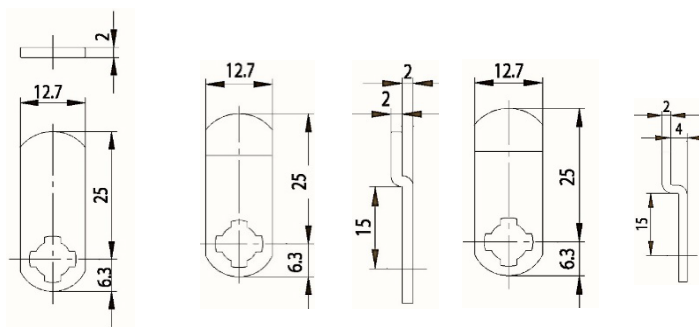

Afmetingen:

Inbouwmaat:

Bevestiging:

Standaard lip:

Afmetingen: A: 25mm, B: 12mm, C: 10mm

Blinde sleutel: 34 W

Universele cilinder ZS 76

Technische gegevens:

Afmetingen:

Inbouwmaat:

Bevestiging:

Standaard lip:

Blinde sleutel: 33 W

Universele cilinder ZS 77

Technische gegevens:

Oppervlakte	Chroom
Bevestiging	Bevestigingsmoer M16x1
Materiaaldikte	1-10mm
Lip type	A
Lip bevestiging	Bevestigingsmoer
Sluitdwang	nee
Rotatie	180°, in 90°-stappen instelbaar
Blinde sleutel	33 W
Standaard lip	RA 25/0, RA 25/2, RA 25/4
EAN-Code (los verpakt)	40 03482 03070 7
EAN-Code (zichtverpakking)	40 03482 03071 4
Speciale uitvoeringen	Gelijksluitend Gelijksluitend volgens monster Speciale lip

Afmetingen:

Inbouwmaat:

Bevestiging:

Standaardlip:

Blinde sleutel: 33 W

Universele cilinder ZS 77 H

Technische gegevens:

Oppervlakte	Chroom
Bevestiging	Huls
Materiaaldikte	11-18,8mm
Lip type	-
Lipbevestiging	Schroef
Sluitdwang	ja
Rotatie	180°, in 90°-stappen instelbaar
Blinde sleutel	33 W
Standaard lip	RA 23/16
EAN-Code (los verpakt)	40 03482 03080 6
EAN-Code (zichtverpakking)	40 03482 03081 3
Speciale uitvoeringen	Gelijksluitend Gelijksluitend volgens monster Speciale lip