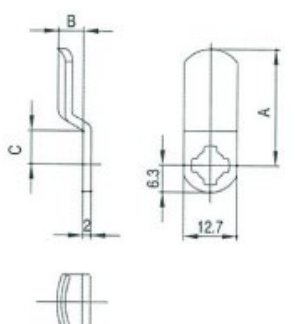

Afmetingen:

Inbouwmaat:

Bevestiging:

Standaard lip:

A= 25mm
B=3mm
C= 11,8mm

Blinde sleutel: 35 W

Universele cilinder ZBK 71

Technische gegevens:

Afmetingen:

Inbouwmaat:

Bevestiging:

Standaard lip:

Afmeting A: 21,8mm

Afmeting B: 8,0mm

Afmeting C: 10,3mm

Blinde sleutel: 34 W

Afmetingen:

Inbouwmaat:

Bevestiging:

Standaard lip:

Afmeting A: 25mm Afmeting B: 8,0mm Afmeting C: 12mm

Blinde sleutel:34W

Universele cilinder ZBK 73

Technische gegevens:

Afmetingen:

Inbouwmaat:

Bevestiging:

Standaard lip:

Afmeting A: 25mm Afmeting B: 8,0mm Afmeting C: 12mm

Blinde sleutel: 34W

Universele cilinder ZBK 74

Technische gegevens: