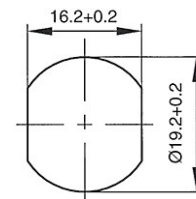

Afmetingen:

Inbouwmaat:

Bevestiging:

Standaard lip:

Afmeting A: 21,8mm

Afmeting B: 8,0mm

Afmeting C: 10,3mm

Blinde sleutel: 34 W

Afmetingen:

Inbouwmaat:

Bevestiging:

Standaard lip:

Blinde sleutel: 79 W

Universele cilinder ZS 85

Technische gegevens:

Oppervlakte	Chroom
Bevestiging	Bevestigingsmoer M19x1
Materiaaldikte	1-12mm
Lip type	B
Lipbevestiging	Bevestigingsmoer M6x1
Sluitdwang	nee
Rotatie	180°, in 90°-stappen instelbaar
Blinde sleutel	36 W Profil V
Standaard lip	RB 40/3, RB 40/6, RB 53/0
EAN-Code (los verpakt)	40 03482 26880 3
EAN-Code (zichtverpakking)	40 03482 26881 0
Speciale uitvoeringen	Gelijksluitend Gelijksluitend volgens monster Speciale lip

Afmetingen:

Inbouwmaat:

Bevestiging:

Standaard lip:

Blinde sleutel: 36 W V

Universele cilinder ZS 86

Technische gegevens:

Oppervlakte	Chroom
Bevestiging	Bevestigingsmoer M19x1
Materiaaldikte	1-24mm
Lip type	B </td
Lipbevestiging	Bevestigingsmoer M6x1
Sluitdwang	nee
Rotatie	180°, in 90°-stappen instelbaar
Blinde sleutel	36 W Profil V
Standaard lip	RB 40/3, RB 40/6, RB 53/0
EAN-Code (los verpakt)	40 03482 26890 2
Speciale uitvoeringen	Gelijksluitend Gelijksluitend volgens monster Speciale lip