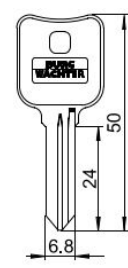

Afmetingen:

Inbouwmaat:

Bevestiging:

Standaard lip:

Blinde sleutel: 79 W

Universele cilinder ZS 85

Technische gegevens:

Oppervlakte	Chroom
Bevestiging	Bevestigingsmoer M19x1
Materiaaldikte	1-12mm
Lip type	B
Lipbevestiging	Bevestigingsmoer M6x1
Sluitdwang	nee
Rotatie	180°, in 90°-stappen instelbaar
Blinde sleutel	36 W Profil V
Standaard lip	RB 40/3, RB 40/6, RB 53/0
EAN-Code (los verpakt)	40 03482 26880 3
EAN-Code (zichtverpakking)	40 03482 26881 0
Speciale uitvoeringen	Gelijksluitend Gelijksluitend volgens monster Speciale lip

Afmetingen:

Inbouwmaat:

Bevestiging:

Standaard lip:

Blinde sleutel: 36 W V

Universele cilinder ZS 86

Technische gegevens:

Oppervlakte	Chroom
Bevestiging	Bevestigingsmoer M19x1
Materiaaldikte	1-24mm
Lip type	B </td
Lipbevestiging	Bevestigingsmoer M6x1
Sluitdwang	nee
Rotatie	180°, in 90°-stappen instelbaar
Blinde sleutel	36 W Profil V
Standaard lip	RB 40/3, RB 40/6, RB 53/0
EAN-Code (los verpakt)	40 03482 26890 2
Speciale uitvoeringen	Gelijksluitend Gelijksluitend volgens monster Speciale lip