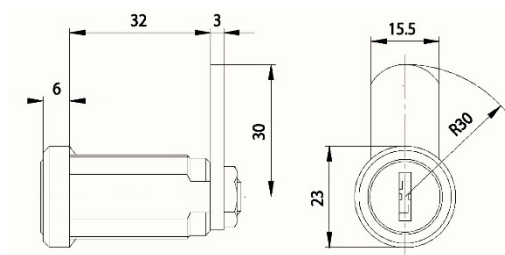

Afmetingen:

Inbouwmaat:

Bevestiging:

Standaard lip:

Blinde sleutel: 79 W

Universele cilinder ZS 85

Technische gegevens:

Oppervlakte	Chroom
Bevestiging	Bevestigingsmoer M19x1
Materiaaldikte	1-12mm
Lip type	B
Lipbevestiging	Bevestigingsmoer M6x1
Sluitdwang	nee
Rotatie	180°, in 90°-stappen instelbaar
Blinde sleutel	36 W Profil V
Standaard lip	RB 40/3, RB 40/6, RB 53/0
EAN-Code (los verpakt)	40 03482 26880 3
EAN-Code (zichtverpakking)	40 03482 26881 0
Speciale uitvoeringen	Gelijksluitend Gelijksluitend volgens monster Speciale lip

Afmetingen:

Inbouwmaat:

Bevestiging:

Standaard lip:

Blinde sleutel: 36 W V

Universele cilinder ZS 86

Technische gegevens:

Oppervlakte	Chroom
Bevestiging	Bevestigingsmoer M19x1
Materiaaldikte	1-24mm
Lip type	B </td
Lipbevestiging	Bevestigingsmoer M6x1
Sluitdwang	nee
Rotatie	180°, in 90°-stappen instelbaar
Blinde sleutel	36 W Profil V
Standaard lip	RB 40/3, RB 40/6, RB 53/0
EAN-Code (los verpakt)	40 03482 26890 2
Speciale uitvoeringen	Gelijksluitend Gelijksluitend volgens monster Speciale lip

Afmetingen:

Inbouwmaat:

Bevestiging:

Standaardlip:

Blinde sleutel: 36 W V

Universele cilinder BK 92 K

Technische gegevens:

Oppervlakte	Chroom
Bevestiging	Klemveer
Materiaaldikte	1-2mm
Lip type	Pin
Lipbevestiging	Ingedrukt
Sluitdwang	ja
Rotatie	90°
Blinde sleutel	65 R
EAN (los verpakt)	40 03482 14120 5
EAN (zichtverpakking)	40 03482 14121 2
Speciale uitvoeringen	Gelijksluitend Gelijksluitend volgens monster