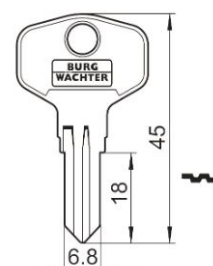

Afmetingen:

Inbouwmaat:

Bevestiging:

Standaard lip:

A= 25mm
B=3mm
C= 11,8mm

Blinde sleutel: 35 W

Universele cilinder ZBK 71

Technische gegevens:

Afmetingen:

Inbouwmaat:

Bevestiging:

Standaard lip:

Afmeting A: 21,8mm

Afmeting B: 8,0mm

Afmeting C: 10,3mm

Blinde sleutel: 34 W

Afmetingen:

Inbouwmaat:

Bevestiging:

Standaard lip:

Afmeting A: 25mm Afmeting B: 8,0mm Afmeting C: 12mm

Blinde sleutel:34W

Universele cilinder ZBK 73

Technische gegevens:

Afmetingen:

Inbouwmaat:

Bevestiging:

Standaard lip:

Afmetingen: A: 25mm, B: 12mm, C: 10mm

Blinde sleutel: 34 W

Universele cilinder ZS 76

Technische gegevens: