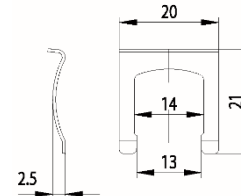

Afmetingen:

Inbouwmaat:

Bevestiging:

Standaard lip:

Afmeting A: 21,8mm

Afmeting B: 8,0mm

Afmeting C: 10,3mm

Blinde sleutel: 34 W

Afmetingen:

Inbouwmaat:

Bevestiging:

Standaard lip:

Afmetingen: A: 25mm, B: 12mm, C: 10mm

Blinde sleutel: 34 W

Universele cilinder ZS 76

Technische gegevens:

Afmetingen:

Inbouwmaat:

Bevestiging:

Standaard lip:

Blinde sleutel: 33 W

Universele cilinder ZS 81

Technische gegevens:

Oppervlakte	Chroom
Bevestiging	Klemveer
Materiaaldikte	1-2mm
Lip type	A
Lipbevestiging	Bevestigingsmoer M6x1
Sluitdwang	nee
Rotatie	180°, in 90°-stappen instelbaar
Blinde sleutel	33 W
Standaard lip	RA 25/0, RA 25/2, RA 25/4
EAN-Code (los verpakt)	40 03482 03110 0
EAN-Code (zichtverpakking)	40 03482 03111 7
Speciale uitvoeringen	Gelijksluitend Gelijksluitend volgens monster Speciale lip

Afmetingen:

Inbouwmaat:

Bevestiging:

Standaard lip:

Blinde sleutel : 33 W

Universele cilinder ZS 82

Technische gegevens :

Oppervlakte	Chroom
Befestiging	Klemveer
Materiaaldikte	1-2mm bzw. 4-5mm
Lip type	A
Lipbevestiging	Bevestigingsmoer M6x1
Sluitdwang	nee
Rotatie	180°, in 90°-stappen instelbaar
Blinde sleutel	33 W
Standaard lip	RA 25/0, RA 25/2, RA 25/4
EAN-Code (los verpakt)	40 03482 01290 1
Speciale uitvoeringen	Gelijksluitend Gelijksluitend volgens monster Speciale lip