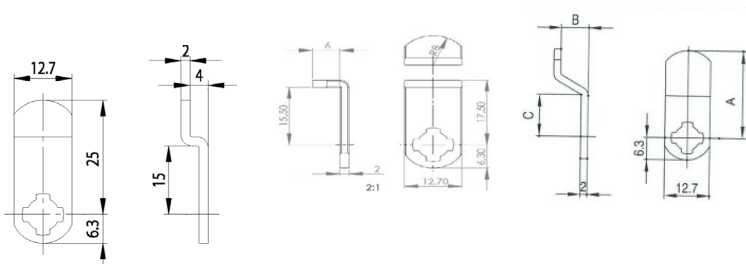

Afmetingen:

Inbouwmaat:

Bevestiging:

Standaard lip:

Afmeting A: 21,8mm

Afmeting B: 8,0mm

Afmeting C: 10,3mm

Blinde sleutel: 34 W

Afmetingen:

Inbouwmaat:

Bevestiging:

Standaard lip:

Afmeting A: 25mm Afmeting B: 8,0mm Afmeting C: 12mm

Blinde sleutel:34W

Universele cilinder ZBK 73

Technische gegevens:

Afmetingen:

Inbouwmaat:

Bevestiging:

Standaard lip:

Afmeting A: 25mm Afmeting B: 8,0mm Afmeting C: 12mm

Blinde sleutel: 34W

Universele cilinder ZBK 74

Technische gegevens:

Afmetingen:

Inbouwmaat:

Bevestiging:

Standaard lip:

Afmetingen: A: 25mm, B: 12mm, C: 10mm

Blinde sleutel: 34 W

Universele cilinder ZS 76

Technische gegevens: