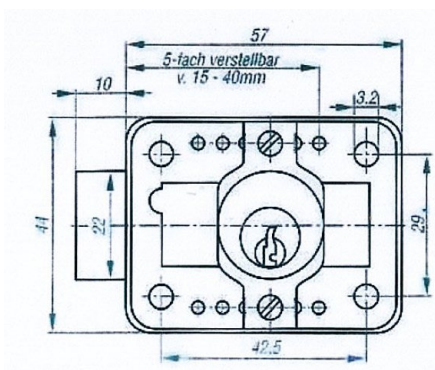

Afmetingen:

Inbouwmaat:

Bevestiging:

Standaard lip:

Afmeting A: 21,8mm

Afmeting B: 8,0mm

Afmeting C: 10,3mm

Blinde sleutel: 34 W

Afmetingen:

Inbouwmaat:

Blinde sleutel 40 W R/L

Meubelsloten MZ 23 / MZ 2320

Technische gegevens:

Oppervlakte	MZ 23 messing gepolijst, MZ 2320 messing gepolijst-vernikkeld
Bevestiging	Slotkast, schroefbevestiging
Cilinderlengte	25mm
Riegelhub	10mm
Cilinder diameter	22mm
Sluitdwang	nee
Doornmaat	15-40mm, instelbaar in stappen van 5mm
Blinde sleutel	65 R
EAN (los verpakt) MZ 23	40 03482 04730 9
EAN (zichtverpakking) MZ 23	40 03482 04731 6
EAN (los verpakt) MZ 2320	40 03482 04780 4
Speciale uitvoeringen	Gelijksluitend Gelijksluitend volgens monster Hoofdsleutel-inrichting

Afmetingen:

Blinde sleutel: 65R

Universele cilinder MZ 26

Technische gegevens:

Oppervlakte	Vernikkeld
Bevestiging	Montageplaat
Materiaaldikte	20mm
Lip type	Lip
Lipbevestiging	Schroef
Sluitdwang	ja
Doornmaat	
Blinde sleutel	65 R
EAN (los verpakt)	40 03482 05050 7
Speciale uitvoeringen	Gelijksluitend Gelijksluitend volgens monster Hoofdsleutel-inrichting

Afmetingen:

Blinde sleutel: 10R

Cilinder-sleutelgatversperder E 6 / E 7

Technische gegevens:

Oppervlakte	Messing
Bevestiging	-
Cilinderlengte	39mm
Schachtdiameter	E 6: 6mm / E 7: 7mm
Sluitdwang	Sleutel is uitneembaar in gesloten stand
Blinde sleutel	E 6: 22 E 7: 24
EAN (los verpakt) E 6	40 03482 04270 0
EAN (zichtverpakking) E 6	40 03482 04271 7
EAN (los verpakt) E 7	40 03482 04880 9
EAN (zichtverpakking) E 7	40 03482 04881 6
Speciale uitvoeringen	Gelijksluitend Gelijksluitend volgens monster