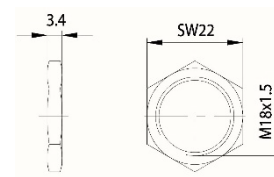

Afmetingen:

Inbouwmaat:

Bevestiging:

Standaard lip:

A= 25mm
B=3mm
C= 11,8mm

Blinde sleutel: 35 W

Universele cilinder ZBK 71

Technische gegevens:

Afmetingen:

Inbouwmaat:

Bevestiging:

Standaard lip:

Afmeting A: 21,8mm

Afmeting B: 8,0mm

Afmeting C: 10,3mm

Blinde sleutel: 34 W

Afmetingen:

Inbouwmaat:

Bevestiging:

Standaard lip:

Afmeting A: 25mm Afmeting B: 8,0mm Afmeting C: 12mm

Blinde sleutel: 34W

Universele cilinder ZBK 74

Technische gegevens:

Afmetingen:

Inbouwmaat:

Bevestiging:

Standaard lip:

Afmetingen: A: 25mm, B: 12mm, C: 10mm

Blinde sleutel: 34 W

Universele cilinder ZS 76

Technische gegevens: