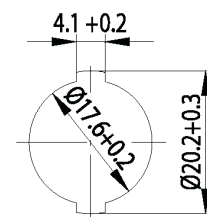

Afmetingen:

Inbouwmaat:

Bevestiging:

Standaard lip:

A= 25mm
B=3mm
C= 11,8mm

Blinde sleutel: 35 W

Universele cilinder ZBK 71

Technische gegevens:

Afmetingen:

Inbouwmaat:

Bevestiging:

Standaard lip:

Afmeting A: 21,8mm

Afmeting B: 8,0mm

Afmeting C: 10,3mm

Blinde sleutel: 34 W

Afmetingen:

Inbouwmaat:

Bevestiging:

Standaard lip:

Afmeting A: 25mm Afmeting B: 8,0mm Afmeting C: 12mm

Blinde sleutel: 34W

Universele cilinder ZBK 74

Technische gegevens:

Afmetingen:

Inbouwmaat:

Bevestiging:

Standaard lip:

Afmetingen: A: 25mm, B: 12mm, C: 10mm

Blinde sleutel: 34 W

Universele cilinder ZS 76

Technische gegevens: