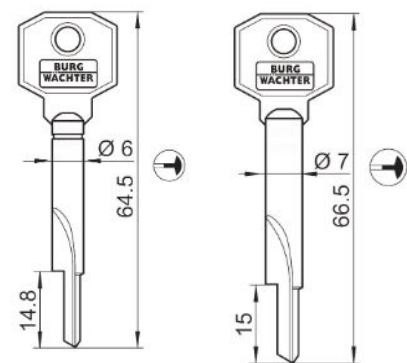

Afmetingen:

Inbouwmaat:

Blinde sleutel 40 W R/L

Meubelsloten MZ 23 / MZ 2320

Technische gegevens:

Oppervlakte	MZ 23 messing gepolijst, MZ 2320 messing gepolijst-vernikkeld
Bevestiging	Slotkast, schroefbevestiging
Cilinderlengte	25mm
Riegelhub	10mm
Cilinder diameter	22mm
Sluitdwang	nee
Doornmaat	15-40mm, instelbaar in stappen van 5mm
Blinde sleutel	65 R
EAN (los verpakt) MZ 23	40 03482 04730 9
EAN (zichtverpakking) MZ 23	40 03482 04731 6
EAN (los verpakt) MZ 2320	40 03482 04780 4
Speciale uitvoeringen	Gelijksluitend Gelijksluitend volgens monster Hoofdsleutel-inrichting

Afmetingen:

Blinde sleutel: 65 R

Cilinder-kastmeubelslot MZ 83

Technische gegevens:

Oppervlakte	Vernikkeld
Bevestiging	Slotkast, schroefbevestiging
Cilinderlengte	23mm
Schootlengte	10mm
Cilinder diameter	18mm
Sluitdwang	nee
Doornmaat	25 / 30 mm
Blinde sleutel	10 R
EAN-Code (los verpakt)	40 03482 05390 4
EAN-Code (zichtverpakking)	40 03482 05391 1
Speciale uitvoeringen	Gelijksluitend Gelijksluitend volgens monster

Afmetingen:

Blinde sleutel: 10R

Cilinder-sleutelgatversperder E 6 / E 7

Technische gegevens:

Oppervlakte	Messing
Bevestiging	-
Cilinderlengte	39mm
Schachtdiameter	E 6: 6mm / E 7: 7mm
Sluitdwang	Sleutel is uitneembaar in gesloten stand
Blinde sleutel	E 6: 22 E 7: 24
EAN (los verpakt) E 6	40 03482 04270 0
EAN (zichtverpakking) E 6	40 03482 04271 7
EAN (los verpakt) E 7	40 03482 04880 9
EAN (zichtverpakking) E 7	40 03482 04881 6
Speciale uitvoeringen	Gelijksluitend Gelijksluitend volgens monster

Afmetingen:

Blinde sleutel:

E 6: 22 E7: 24

Cilinder-sleutelgatverspender ME

Technische gegevens:

Oppervlakte	Messing
Bevestiging	-
Cilinderlengte	19,3mm
Schachtdiameter	6mm
Sluitdwang	Sleutel is uitneembaar in gesloten stand
Blinde sleutel	14
EAN (los verpakt)	40 03482 04340 0
EAN (zichtverpakking)	40 03482 04341 7
Speciale uitvoeringen	Gelijksluitend Gelijksluitend volgens monster