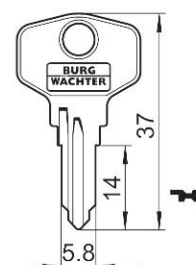

Afmetingen:

Inbouwmaat:

Bevestiging:

Standaard lip:

Blinde sleutel : 33 W

Universele cilinder ZS 82

Technische gegevens :

Oppervlakte	Chroom
Befestiging	Klemveer
Materiaaldikte	1-2mm bzw. 4-5mm
Lip type	A
Lipbevestiging	Bevestigingsmoer M6x1
Sluitdwang	nee
Rotatie	180°, in 90°-stappen instelbaar
Blinde sleutel	33 W
Standaard lip	RA 25/0, RA 25/2, RA 25/4
EAN-Code (los verpakt)	40 03482 01290 1
Speciale uitvoeringen	Gelijksluitend Gelijksluitend volgens monster Speciale lip

Afmetingen:

Inbouwmaat:

Bevestiging:

Standaard lip:

Blinde sleutel: 33 W

Universele cilinder ZS 84

Technische gegevens:

Oppervlakte	Chroom
Bevestiging	Bevestigingsmoer M19x1
Materiaaldikte	1-12mm
Lip type	B
Lipbevestiging	Bevestigingsmoer M7x1
Sluitdwang	nee
Rotatie	180°, in 90°-stappen instelbaar
Blinde sleutel	79W
Standaard lip	Lip type B
EAN-Code (los verpakt)	40 03482 32530 8
EAN-Code (zichtverpakking)	40 03482 32531 5
Speciale uitvoeringen	Gelijksluitend

Afmetingen:

Inbouwmaat:

Bevestiging:

Standaard lip:

Blinde sleutel: 79 W

Universele cilinder ZS 85

Technische gegevens:

Oppervlakte	Chroom
Bevestiging	Bevestigingsmoer M19x1
Materiaaldikte	1-12mm
Lip type	B
Lipbevestiging	Bevestigingsmoer M6x1
Sluitdwang	nee
Rotatie	180°, in 90°-stappen instelbaar
Blinde sleutel	36 W Profil V
Standaard lip	RB 40/3, RB 40/6, RB 53/0
EAN-Code (los verpakt)	40 03482 26880 3
EAN-Code (zichtverpakking)	40 03482 26881 0
Speciale uitvoeringen	Gelijksluitend Gelijksluitend volgens monster Speciale lip