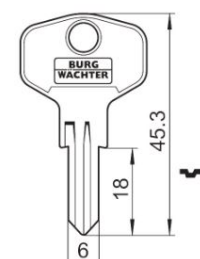

Afmetingen:

Inbouwmaat:

Bevestiging:

Standaard lip:

A= 25mm
B=3mm
C= 11,8mm

Blinde sleutel: 35 W

Universele cilinder ZBK 71

Technische gegevens:

Oppervlakte	Chroom
Bevestiging	Klemveer
Materiaaldikte	1-2mm
Lip type	A
Sluitdwang	ja
Lipbevestiging	Bevestigingsmoer M6x1
Rotatie	90°, in 90°-stappen instelbaar
Blinde sleutel	34 W
Standaard lip	Geschikt voor brievenbussen Renz, Decayeux, Wesco
EAN-Code (los verpakt)	40 03482 22370 3
EAN-Code (zichtverpakking)	40 03482 22371 0
Speciale uitvoeringen	Gelijksluitend Gelijksluitend volgens monster Speciale lip

Afmetingen:

Inbouwmaat:

Bevestiging:

Standaard lip:

Afmeting A: 21,8mm

Afmeting B: 8,0mm

Afmeting C: 10,3mm

Blinde sleutel: 34 W

Afmetingen:

Inbouwmaat:

Bevestiging:

Standaard lip:

Afmetingen: A: 25mm, B: 12mm, C: 10mm

Blinde sleutel: 34 W

Universele cilinder ZS 76

Technische gegevens: