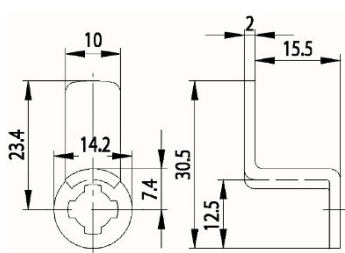

Afmetingen:

Inbouwmaat:

Bevestiging:

Standaard lip:

Afmetingen: A: 25mm, B: 12mm, C: 10mm

Blinde sleutel: 34 W

Universele cilinder ZS 76

Technische gegevens:

Afmetingen:

Inbouwmaat:

Bevestiging:

Standaardlip:

Blinde sleutel: 33 W

Universele cilinder ZS 77 H

Technische gegevens:

Oppervlakte	Chroom
Bevestiging	Huls
Materiaaldikte	11-18,8mm
Lip type	-
Lipbevestiging	Schroef
Sluitdwang	ja
Rotatie	180°, in 90°-stappen instelbaar
Blinde sleutel	33 W
Standaard lip	RA 23/16
EAN-Code (los verpakt)	40 03482 03080 6
EAN-Code (zichtverpakking)	40 03482 03081 3
Speciale uitvoeringen	Gelijksluitend Gelijksluitend volgens monster Speciale lip

Afmetingen:

Inbouwmaat:

Bevestiging:

Standaard lip:

Blinde sleutel:33W

Universele cilinder ZS 80

Technische gegevens:

Oppervlakte	Chroom
Bevestiging	Klemveer
Materiaaldikte	1-2mm
Lip type	A
Bruikbaar lippen	Lip type A
Lipbevestiging	Snapping
Sluitdwang	nee
Rotatie	180°, in 90°-stappen instelbaar
Blinde sleutel	33 W
Standaard lip	RA 25/0, RA 25/2, RA 25/4
EAN-Code (los verpakt)	40 03482 01280 2
Speciale uitvoeringen	Gelijksluitend Gelijksluitend Speciale lip

Afmetingen:

Inbouwmaat:

Bevestiging:

Standaard lip:

Blinde sleutel: 33 W

Universele cilinder ZS 81

Technische gegevens:

Oppervlakte	Chroom
Bevestiging	Klemveer
Materiaaldikte	1-2mm
Lip type	A
Lipbevestiging	Bevestigingsmoer M6x1
Sluitdwang	nee
Rotatie	180°, in 90°-stappen instelbaar
Blinde sleutel	33 W
Standaard lip	RA 25/0, RA 25/2, RA 25/4
EAN-Code (los verpakt)	40 03482 03110 0
EAN-Code (zichtverpakking)	40 03482 03111 7
Speciale uitvoeringen	Gelijksluitend Gelijksluitend volgens monster Speciale lip