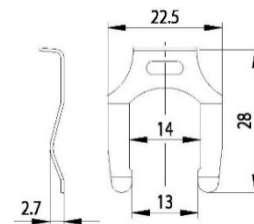

Afmetingen:

Inbouwmaat:

Bevestiging:

Standaard lip:

Afmeting A: 21,8mm

Afmeting B: 8,0mm

Afmeting C: 10,3mm

Blinde sleutel: 34 W

Afmetingen:

Inbouwmaat:

Bevestiging:

Standaard lip:

Afmeting A: 25mm Afmeting B: 8,0mm Afmeting C: 12mm

Blinde sleutel: 34W

Universele cilinder ZBK 74

Technische gegevens:

Afmetingen:

Inbouwmaat:

Bevestiging:

Standaard lip:

Afmeting A: 25mm Afmeting B: 5,0mm Afmeting C: 12mm

Blinde sleutel: 34W

Universele cilinder ZBK 75

Technische gegevens:

Afmetingen:

Inbouwmaat:

Bevestiging:

Standaard lip:

Afmetingen: A: 25mm, B: 12mm, C: 10mm

Blinde sleutel: 34 W

Universele cilinder ZS 76

Technische gegevens: