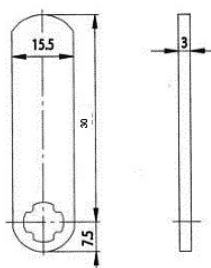

Afmetingen:

Inbouwmaat:

Bevestiging:

Standaard lip:

Afmetingen: A: 25mm, B: 12mm, C: 10mm

Blinde sleutel: 34 W

Universele cilinder ZS 76

Technische gegevens:

Afmetingen:

Inbouwmaat:

Bevestiging:

Standaard lip:

Blinde sleutel: 33 W

Universele cilinder ZS 84

Technische gegevens:

Oppervlakte	Chroom
Bevestiging	Bevestigingsmoer M19x1
Materiaaldikte	1-12mm
Lip type	B
Lipbevestiging	Bevestigingsmoer M7x1
Sluitdwang	nee
Rotatie	180°, in 90°-stappen instelbaar
Blinde sleutel	79W
Standaard lip	Lip type B
EAN-Code (los verpakt)	40 03482 32530 8
EAN-Code (zichtverpakking)	40 03482 32531 5
Speciale uitvoeringen	Gelijksluitend

Afmetingen:

Inbouwmaat:

Bevestiging:

Standaard lip:

Blinde sleutel: 79 W

Universele cilinder ZS 85

Technische gegevens:

Oppervlakte	Chroom
Bevestiging	Bevestigingsmoer M19x1
Materiaaldikte	1-12mm
Lip type	B
Lipbevestiging	Bevestigingsmoer M6x1
Sluitdwang	nee
Rotatie	180°, in 90°-stappen instelbaar
Blinde sleutel	36 W Profil V
Standaard lip	RB 40/3, RB 40/6, RB 53/0
EAN-Code (los verpakt)	40 03482 26880 3
EAN-Code (zichtverpakking)	40 03482 26881 0
Speciale uitvoeringen	Gelijksluitend Gelijksluitend volgens monster Speciale lip

Afmetingen:

Inbouwmaat:

Bevestiging:

Standaard lip:

Blinde sleutel: 36 W V

Universele cilinder ZS 86

Technische gegevens:

Oppervlakte	Chroom
Bevestiging	Bevestigingsmoer M19x1
Materiaaldikte	1-24mm
Lip type	B </td
Lipbevestiging	Bevestigingsmoer M6x1
Sluitdwang	nee
Rotatie	180°, in 90°-stappen instelbaar
Blinde sleutel	36 W Profil V
Standaard lip	RB 40/3, RB 40/6, RB 53/0
EAN-Code (los verpakt)	40 03482 26890 2
Speciale uitvoeringen	Gelijksluitend Gelijksluitend volgens monster Speciale lip