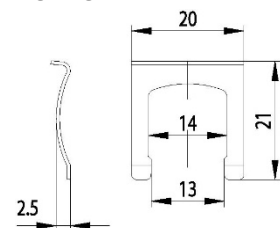

Afmetingen:

Inbouwmaat:

Bevestiging:

Standaard lip:

Afmetingen: A: 25mm, B: 12mm, C: 10mm

Blinde sleutel: 34 W

Universele cilinder ZS 76

Technische gegevens:

Afmetingen:

Inbouwmaat:

Bevestiging:

Standaardlip:

Blinde sleutel: 33 W

Universele cilinder ZS 77 H

Technische gegevens:

Oppervlakte	Chroom
Bevestiging	Huls
Materiaaldikte	11-18,8mm
Lip type	-
Lipbevestiging	Schroef
Sluitdwang	ja
Rotatie	180°, in 90°-stappen instelbaar
Blinde sleutel	33 W
Standaard lip	RA 23/16
EAN-Code (los verpakt)	40 03482 03080 6
EAN-Code (zichtverpakking)	40 03482 03081 3
Speciale uitvoeringen	Gelijksluitend Gelijksluitend volgens monster Speciale lip

Afmetingen:

Inbouwmaat:

Bevestiging:

Standaard lip:

Blinde sleutel:33W

Universele cilinder ZS 80

Technische gegevens:

Oppervlakte	Chroom
Bevestiging	Klemveer
Materiaaldikte	1-2mm
Lip type	A
Bruikbaar lippen	Lip type A
Lipbevestiging	Snapping
Sluitdwang	nee
Rotatie	180°, in 90°-stappen instelbaar
Blinde sleutel	33 W
Standaard lip	RA 25/0, RA 25/2, RA 25/4
EAN-Code (los verpakt)	40 03482 01280 2
Speciale uitvoeringen	Gelijksluitend Gelijksluitend Speciale lip

Afmetingen:

Inbouwmaat:

Bevestiging:

Standaard lip:

Blinde sleutel: 33 W

Universele cilinder ZS 81

Technische gegevens:

Oppervlakte	Chroom
Bevestiging	Klemveer
Materiaaldikte	1-2mm
Lip type	A
Lipbevestiging	Bevestigingsmoer M6x1
Sluitdwang	nee
Rotatie	180°, in 90°-stappen instelbaar
Blinde sleutel	33 W
Standaard lip	RA 25/0, RA 25/2, RA 25/4
EAN-Code (los verpakt)	40 03482 03110 0
EAN-Code (zichtverpakking)	40 03482 03111 7
Speciale uitvoeringen	Gelijksluitend Gelijksluitend volgens monster Speciale lip