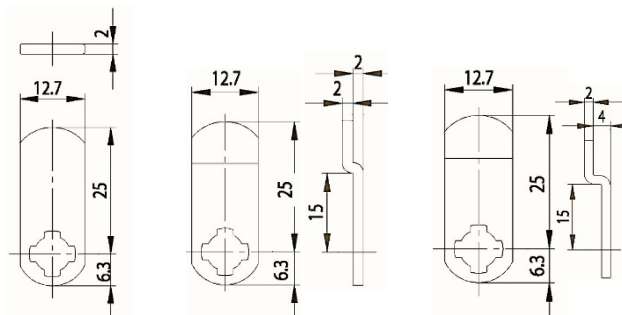

Afmetingen:

Inbouwmaat:

Bevestiging:

Standaard lip:

Afmetingen: A: 25mm, B: 12mm, C: 10mm

Blinde sleutel: 34 W

Universele cilinder ZS 76

Technische gegevens:

Afmetingen:

Inbouwmaat:

Bevestiging:

Standaard lip:

Blinde sleutel: 33 W

Universele cilinder ZS 77

Technische gegevens:

Oppervlakte	Chroom
Bevestiging	Bevestigingsmoer M16x1
Materiaaldikte	1-10mm
Lip type	A
Lip bevestiging	Bevestigingsmoer
Sluitdwang	nee
Rotatie	180°, in 90°-stappen instelbaar
Blinde sleutel	33 W
Standaard lip	RA 25/0, RA 25/2, RA 25/4
EAN-Code (los verpakt)	40 03482 03070 7
EAN-Code (zichtverpakking)	40 03482 03071 4
Speciale uitvoeringen	Gelijksluitend Gelijksluitend volgens monster Speciale lip

Afmetingen:

Inbouwmaat:

Bevestiging:

Standaardlip:

Blinde sleutel: 33 W

Universele cilinder ZS 77 H

Technische gegevens:

Oppervlakte	Chroom
Bevestiging	Huls
Materiaaldikte	11-18,8mm
Lip type	-
Lipbevestiging	Schroef
Sluitdwang	ja
Rotatie	180°, in 90°-stappen instelbaar
Blinde sleutel	33 W
Standaard lip	RA 23/16
EAN-Code (los verpakt)	40 03482 03080 6
EAN-Code (zichtverpakking)	40 03482 03081 3
Speciale uitvoeringen	Gelijksluitend Gelijksluitend volgens monster Speciale lip

Afmetingen:

Inbouwmaat:

Bevestiging:

Standaard lip:

Blinde sleutel:33W

Universele cilinder ZS 80

Technische gegevens:

Oppervlakte	Chroom
Bevestiging	Klemveer
Materiaaldikte	1-2mm
Lip type	A
Bruikbaar lippen	Lip type A
Lipbevestiging	Snapping
Sluitdwang	nee
Rotatie	180°, in 90°-stappen instelbaar
Blinde sleutel	33 W
Standaard lip	RA 25/0, RA 25/2, RA 25/4
EAN-Code (los verpakt)	40 03482 01280 2
Speciale uitvoeringen	Gelijksluitend Gelijksluitend Speciale lip