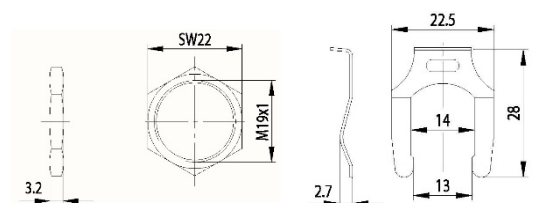

Afmetingen:

Inbouwmaat:

Bevestiging:

Standaard lip:

Afmeting A: 21,8mm

Afmeting B: 8,0mm

Afmeting C: 10,3mm

Blinde sleutel: 34 W

Afmetingen:

Inbouwmaat:

Bevestiging:

Standaard lip:

Afmeting A: 25mm Afmeting B: 8,0mm Afmeting C: 12mm

Blinde sleutel: 34W

Universele cilinder ZBK 74

Technische gegevens:

Afmetingen:

Inbouwmaat:

Bevestiging:

Standaard lip:

Afmeting A: 25mm Afmeting B: 5,0mm Afmeting C: 12mm

Blinde sleutel: 34W

Universele cilinder ZBK 75

Technische gegevens:

Afmetingen:

Inbouwmaat:

Bevestiging:

Standaard lip:

Afmetingen: A: 25mm, B: 12mm, C: 10mm

Blinde sleutel: 34 W

Universele cilinder ZS 76

Technische gegevens: