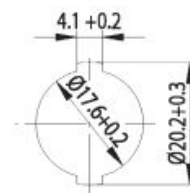

Afmetingen:

Inbouwmaat:

Bevestiging:

Standaard lip:

Afmeting A: 21,8mm

Afmeting B: 8,0mm

Afmeting C: 10,3mm

Blinde sleutel: 34 W

Afmetingen:

Inbouwmaat:

Bevestiging:

Standaard lip:

Afmeting A: 25mm Afmeting B: 8,0mm Afmeting C: 12mm

Blinde sleutel: 34W

Universele cilinder ZBK 74

Technische gegevens:

Afmetingen:

Inbouwmaat:

Bevestiging:

Standaard lip:

Afmeting A: 25mm Afmeting B: 5,0mm Afmeting C: 12mm

Blinde sleutel: 34W

Universele cilinder ZBK 75

Technische gegevens:

Afmetingen:

Inbouwmaat:

Bevestiging:

Standaard lip:

Afmetingen: A: 25mm, B: 12mm, C: 10mm

Blinde sleutel: 34 W

Universele cilinder ZS 76

Technische gegevens: