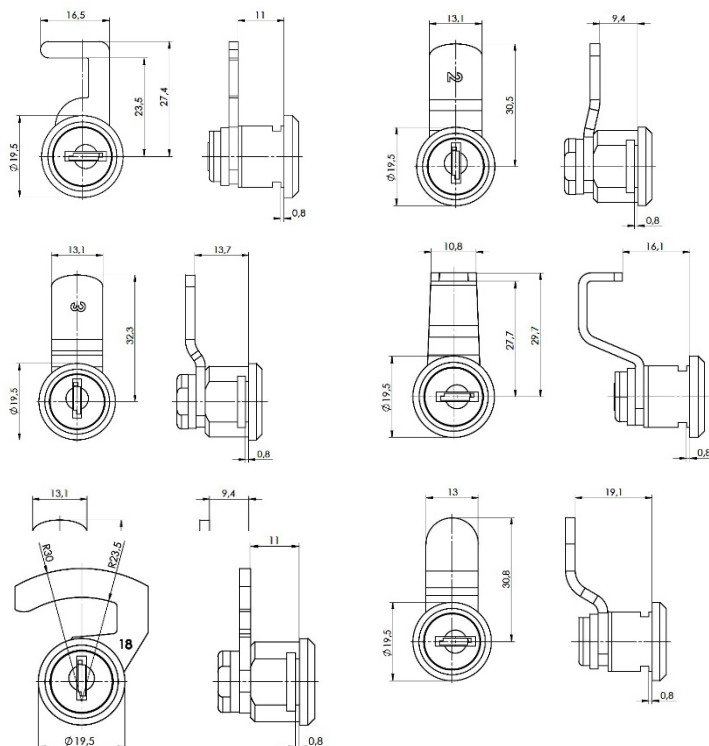

Afmetingen:

Blinde sleutel: 65 R

Universele cilinder BK 92 Point

Technische gegevens:

Oppervlakte	Chroom
Bevestiging	Klemveer
Materiaaldikte	1-2mm
Lip type	-
Bruikbare lippen	Cilinderspecifiek
Lipbevestiging	Bevestigingsmoer M7x1
Sluitdwang	ja
Rotatie	90° rechts
Blinde sleutel	40 W R / L
Standaard lip	Cilinderspecifiek
EAN-Code (los verpakt)	40 03482 30980 3
EAN-Code (zichtverpakking)	40 03482 30981 0
Speciale uitvoeringen	Niet beschikbaar

Afmetingen:

Inbouwmaat:

Blinde sleutel 40 W R/L

Meubelsloten MZ 23 / MZ 2320

Technische gegevens:

Oppervlakte	MZ 23 messing gepolijst, MZ 2320 messing gepolijst-vernikkeld
Bevestiging	Slotkast, schroefbevestiging
Cilinderlengte	25mm
Riegelhub	10mm
Cilinder diameter	22mm
Sluitdwang	nee
Doornmaat	15-40mm, instelbaar in stappen van 5mm
Blinde sleutel	65 R
EAN (los verpakt) MZ 23	40 03482 04730 9
EAN (zichtverpakking) MZ 23	40 03482 04731 6
EAN (los verpakt) MZ 2320	40 03482 04780 4
Speciale uitvoeringen	Gelijksluitend Gelijksluitend volgens monster Hoofdsleutel-inrichting