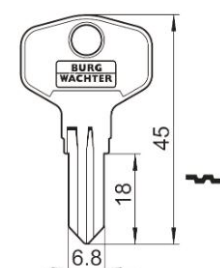

Afmetingen:

Inbouwmaat:

Bevestiging:

Standaard lip:

Afmeting A: 25mm Afmeting B: 8,0mm Afmeting C: 12mm

Blinde sleutel:34W

Universele cilinder ZBK 73

Technische gegevens:

Oppervalkte	Chroom
Bevestiging	Klemveer
Materiaaldikte	1-2mm
Lip type	A
Sluitdwang	ja
Lip bevestiging	Bevestigingsmoer M6x1
Rotatie	90°, in 90°-stappen instelbaar
Blinde sleutel	34 W
Standaard lip	Geschikt voor brievenbussen Brabantia (plaatstaal)
EAN-Code (los verpakt)	40 03482 22680 3
EAN-Code (zichtverpakking)	40 03482 22681 0
Speciale uitvoeringen	Gelijksluitend Gelijksluitend volgens monster Speciale lip

Afmetingen:

Inbouwmaat:

Bevestiging:

Standaard lip:

Afmeting A: 25mm Afmeting B: 8,0mm Afmeting C: 12mm

Blinde sleutel: 34W

Universele cilinder ZBK 74

Technische gegevens:

Afmetingen:

Inbouwmaat:

Bevestiging:

Standaard lip:

Afmetingen: A: 25mm, B: 12mm, C: 10mm

Blinde sleutel: 34 W

Universele cilinder ZS 76

Technische gegevens: