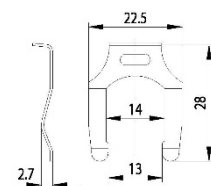

Afmetingen:

Inbouwmaat:

Bevestiging:

Standaard lip:

Afmeting A: 21,8mm

Afmeting B: 8,0mm

Afmeting C: 10,3mm

Blinde sleutel: 34 W

Afmetingen:

Inbouwmaat:

Bevestiging:

Standaard lip:

Afmeting A: 25mm Afmeting B: 8,0mm Afmeting C: 12mm

Blinde sleutel:34W

Universele cilinder ZBK 73

Technische gegevens:

Afmetingen:

Inbouwmaat:

Bevestiging:

Standaard lip:

Afmeting A: 25mm Afmeting B: 8,0mm Afmeting C: 12mm

Blinde sleutel: 34W

Universele cilinder ZBK 74

Technische gegevens:

Afmetingen:

Inbouwmaat:

Bevestiging:

Standaard lip:

Afmeting A: 25mm Afmeting B: 5,0mm Afmeting C: 12mm

Blinde sleutel: 34W

Universele cilinder ZBK 75

Technische gegevens: