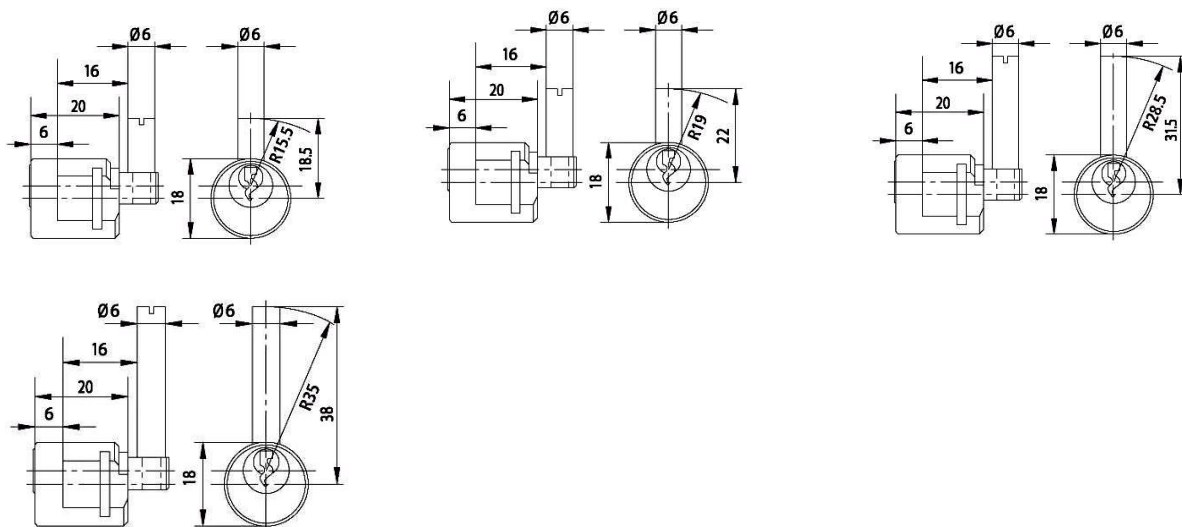

Afmetingen: