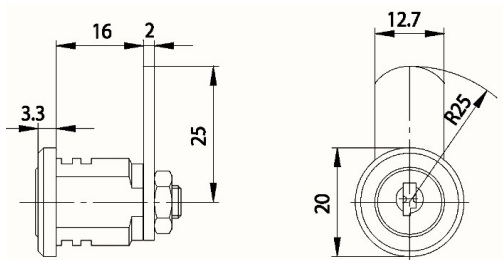

Afmetingen:

Inbouwmaat:

Bevestiging:

Standaard lip:

Blinde sleutel: 33 W

Universele cilinder ZS 81

Technische gegevens:

Oppervlakte	Chroom
Bevestiging	Klemveer
Materiaaldikte	1-2mm
Lip type	A
Lipbevestiging	Bevestigingsmoer M6x1
Sluitdwang	nee
Rotatie	180°, in 90°-stappen instelbaar
Blinde sleutel	33 W
Standaard lip	RA 25/0, RA 25/2, RA 25/4
EAN-Code (los verpakt)	40 03482 03110 0
EAN-Code (zichtverpakking)	40 03482 03111 7
Speciale uitvoeringen	Gelijksluitend Gelijksluitend volgens monster Speciale lip

Afmetingen:

Inbouwmaat:

Bevestiging:

Standaard lip:

Blinde sleutel : 33 W

Universele cilinder ZS 82

Technische gegevens :

Oppervlakte	Chroom
Befestiging	Klemveer
Materiaaldikte	1-2mm bzw. 4-5mm
Lip type	A
Lipbevestiging	Bevestigingsmoer M6x1
Sluitdwang	nee
Rotatie	180°, in 90°-stappen instelbaar
Blinde sleutel	33 W
Standaard lip	RA 25/0, RA 25/2, RA 25/4
EAN-Code (los verpakt)	40 03482 01290 1
Speciale uitvoeringen	Gelijksluitend Gelijksluitend volgens monster Speciale lip

Afmetingen:

Inbouwmaat:

Bevestiging:

Standaard lip:

Blinde sleutel: 33 W

Universele cilinder ZS 84

Technische gegevens:

Oppervlakte	Chroom
Bevestiging	Bevestigingsmoer M19x1
Materiaaldikte	1-12mm
Lip type	B
Lipbevestiging	Bevestigingsmoer M7x1
Sluitdwang	nee
Rotatie	180°, in 90°-stappen instelbaar
Blinde sleutel	79W
Standaard lip	Lip type B
EAN-Code (los verpakt)	40 03482 32530 8
EAN-Code (zichtverpakking)	40 03482 32531 5
Speciale uitvoeringen	Gelijksluitend