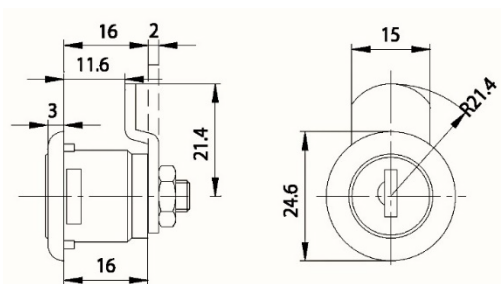

Afmetingen:

Inbouwmaat:

Bevestiging:

Standaard lip:

A= 25mm
B=3mm
C= 11,8mm

Blinde sleutel: 35 W

Universele cilinder ZBK 71

Technische gegevens:

Afmetingen:

Inbouwmaat:

Bevestiging:

Standaard lip:

Afmeting A: 21,8mm

Afmeting B: 8,0mm

Afmeting C: 10,3mm

Blinde sleutel: 34 W

Afmetingen:

Inbouwmaat:

Bevestiging:

Standaard lip:

Afmeting A: 25mm Afmeting B: 8,0mm Afmeting C: 12mm

Blinde sleutel:34W

Universele cilinder ZBK 73

Technische gegevens:

Afmetingen:

Inbouwmaat:

Bevestiging:

Standaard lip:

Afmetingen: A: 25mm, B: 12mm, C: 10mm

Blinde sleutel: 34 W

Universele cilinder ZS 76

Technische gegevens: