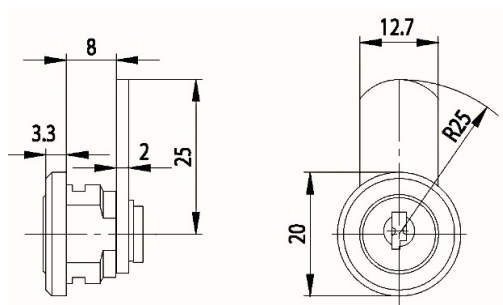

Afmetingen:

Inbouwmaat:

Bevestiging:

Standaardlip:

Blinde sleutel: 33 W

Universele cilinder ZS 77 H

Technische gegevens:

Oppervlakte	Chroom
Bevestiging	Huls
Materiaaldikte	11-18,8mm
Lip type	-
Lipbevestiging	Schroef
Sluitdwang	ja
Rotatie	180°, in 90°-stappen instelbaar
Blinde sleutel	33 W
Standaard lip	RA 23/16
EAN-Code (los verpakt)	40 03482 03080 6
EAN-Code (zichtverpakking)	40 03482 03081 3
Speciale uitvoeringen	Gelijksluitend Gelijksluitend volgens monster Speciale lip

Afmetingen:

Inbouwmaat:

Bevestiging:

Standaard lip:

Blinde sleutel:33W

Universele cilinder ZS 80

Technische gegevens:

Oppervlakte	Chroom
Bevestiging	Klemveer
Materiaaldikte	1-2mm
Lip type	A
Bruikbaar lippen	Lip type A
Lipbevestiging	Snapping
Sluitdwang	nee
Rotatie	180°, in 90°-stappen instelbaar
Blinde sleutel	33 W
Standaard lip	RA 25/0, RA 25/2, RA 25/4
EAN-Code (los verpakt)	40 03482 01280 2
Speciale uitvoeringen	Gelijksluitend Gelijksluitend Speciale lip

Afmetingen:

Inbouwmaat:

Bevestiging:

Standaard lip:

Blinde sleutel: 33 W

Universele cilinder ZS 81

Technische gegevens:

Oppervlakte	Chroom
Bevestiging	Klemveer
Materiaaldikte	1-2mm
Lip type	A
Lipbevestiging	Bevestigingsmoer M6x1
Sluitdwang	nee
Rotatie	180°, in 90°-stappen instelbaar
Blinde sleutel	33 W
Standaard lip	RA 25/0, RA 25/2, RA 25/4
EAN-Code (los verpakt)	40 03482 03110 0
EAN-Code (zichtverpakking)	40 03482 03111 7
Speciale uitvoeringen	Gelijksluitend Gelijksluitend volgens monster Speciale lip