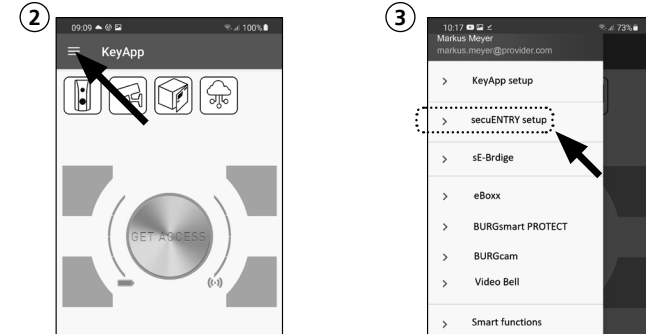

1:1

Quick Start
secuENTRY
ENTRY 7711 Keypad PIN **1**

Quick Start
secuENTRY
ENTRY 7711 Keypad PIN **2**

Quick Start
secuENTRY
ENTRY 7711 Keypad PIN **3**

Quick Start
secuENTRY
ENTRY 7711 Keypad PIN **4**

④

⑤

②

③

Quick start
secuENTRY
ENTRY 7711 Keypad PIN

secu **ENTRY**

Hauptanleitung:
Main manual:
Manuel Principal :
Hoofdgebruiksaanwijzing: 