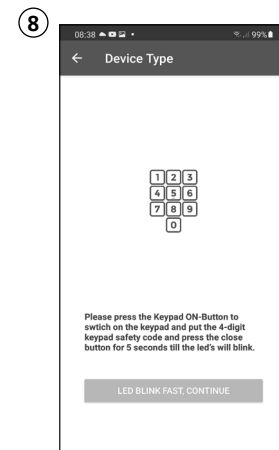

1:1

Quick Start
secuENTRY
ENTRY 7711 Keypad PIN **1**

Quick Start
secuENTRY
ENTRY 7711 Keypad PIN **2**

Quick Start
secuENTRY
ENTRY 7711 Keypad PIN **3**

Quick Start
secuENTRY
ENTRY 7711 Keypad PIN **4**

④

⑤

②

③

Quick start
secuENTRY
ENTRY 7711 Keypad PIN

secu **ENTRY**

Hauptanleitung:
Main manual:
Manuel Principal :
Hoofdgebruiksaanwijzing: 