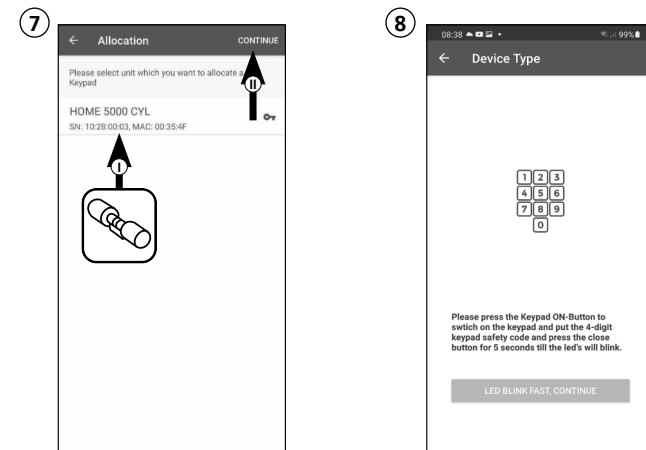

1:1

Quick Start
secuENTRY
ENTRY 7711 Keypad PIN **1**

Quick Start
secuENTRY
ENTRY 7711 Keypad PIN **2**

Quick Start
secuENTRY
ENTRY 7711 Keypad PIN **3**

Quick Start
secuENTRY
ENTRY 7711 Keypad PIN **4**

④

⑤

②

③

Quick start
secuENTRY
ENTRY 7711 Keypad PIN

secu **ENTRY**

Hauptanleitung:
Main manual:
Manuel Principal :
Hoofdgebruiksaanwijzing: 