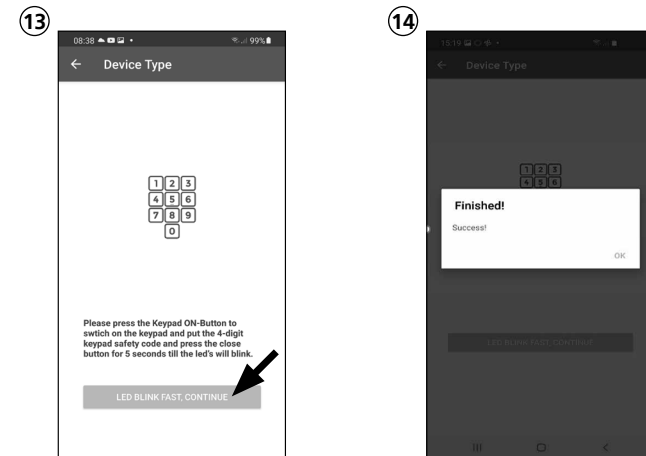

1:1

Quick Start
secuENTRY
ENTRY 7711 Keypad PIN **1**

Quick Start
secuENTRY
ENTRY 7711 Keypad PIN **2**

Quick Start
secuENTRY
ENTRY 7711 Keypad PIN **3**

Quick Start
secuENTRY
ENTRY 7711 Keypad PIN **4**

④

⑤

②

③

Quick start
secuENTRY
ENTRY 7711 Keypad PIN

secu **ENTRY**

Hauptanleitung:
Main manual:
Manuel Principal :
Hoofdgebruiksaanwijzing: 