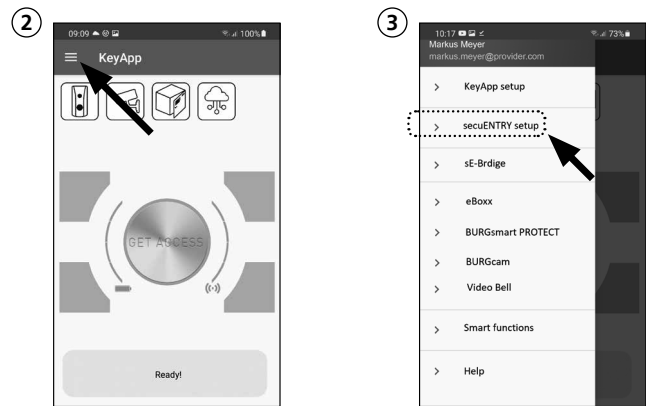

1:1

Quick Start
secuENTRY
ENTRY 7711 Keypad PIN **1**

Quick Start
secuENTRY
ENTRY 7711 Keypad PIN **2**

Quick Start
secuENTRY
ENTRY 7711 Keypad PIN **3**

Quick Start
secuENTRY
ENTRY 7711 Keypad PIN **4**

④

⑤

②

③

Quick start
secuENTRY
ENTRY 7711 Keypad PIN

secu **ENTRY**

Hauptanleitung:
Main manual:
Manuel Principal :
Hoofdgebruiksaanwijzing: 