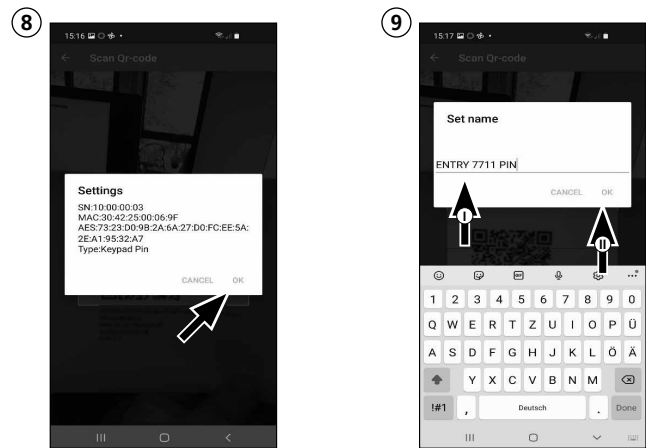

1:1

Quick Start
secuENTRY
ENTRY 7711 Keypad PIN **1**

Quick Start
secuENTRY
ENTRY 7711 Keypad PIN **2**

Quick Start
secuENTRY
ENTRY 7711 Keypad PIN **3**

Quick Start
secuENTRY
ENTRY 7711 Keypad PIN **4**

④

⑤

②

③

Quick start
secuENTRY
ENTRY 7711 Keypad PIN

secu **ENTRY**

Hauptanleitung:
Main manual:
Manuel Principal :
Hoofdgebruiksaanwijzing: 